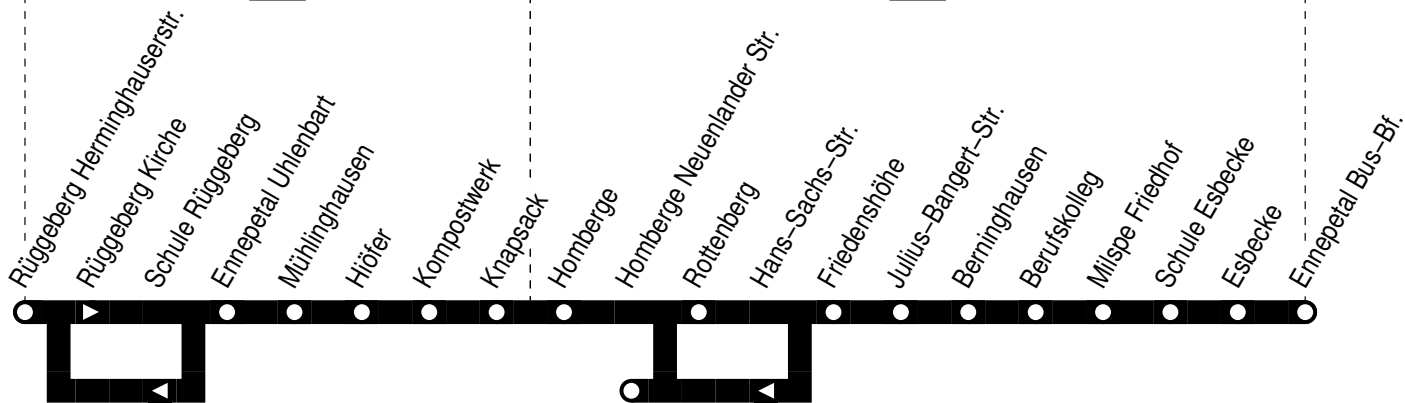

561

676

670

Haltestellen:

Anschlüsse:

561

Ennepetal-Rüggeberg -
Ennepetal Bus-Bf.

561

**561**

montags–freitags

Haltestellen	Abfahrtszeiten																	
	S														R			
Rüggeberg Herminghauserstr. ab	5.06	5.36		7.06	7.36				9.06				11.06				13.06	
Rüggeberg Kirche	07	37		07	37				07				07				07	
Ennepetal Uhlenbart	08	38		08	38				08				08				08	
Mühlinghausen	09	39		09	39				09				09				09	
Hiöfer	10	40		10	40				10				10				10	
Kompostwerk	11	41		11	41				11				11				11	
Knapsack	12	42		12	42				12				12				12	
Homberge	14	44	alle	14	44				14				14				14	
Homberge Neuenlander Str.			30	7.28		8.14	8.44		9.44	10.14	10.44		11.44	12.14	12.44		13.34	
Rottenberg	15	45	Min.	15	29	45	15	45	15	45	15	45	15	45	15	45	15	35
Friedenshöhe	16	46		16	30	46	16	46	16	46	16	46	16	46	16	46	16	36
Julius-Bangert-Str.	17	47		17	31	47	17	47	17	47	17	47	17	47	17	47	17	37
Berninghausen	18	48		18	32	48	18	48	18	48	18	48	18	48	18	48	18	38
Berufskolleg	19	49		19	33	49	19	49	19	49	19	49	19	49	19	49	19	39
Milspe Friedhof	20	50		20	34	50	20	50	20	50	20	50	20	50	20	50	20	40
Schule Esbecke	21	51		21	35	51	21	51	21	51	21	51	21	51	21	51	21	41
Esbecke	22	52		22	7.36	52	22	52	22	52	22	52	22	52	22	52	22	42
Ennepetal Bus-Bf. an	5.25	5.55		7.25	7.55	8.25	8.55	9.25	9.55	10.25	10.55	11.25	11.55	12.25	12.55	12.57	13.25	13.45