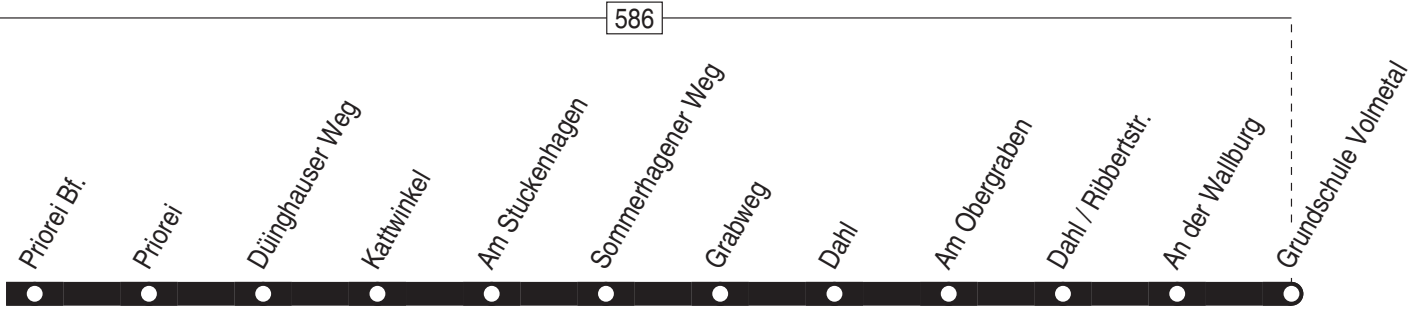

523

Breckerfeld Bus-Bf. -
Hagen-Dahl Grundschule Volmetal

523