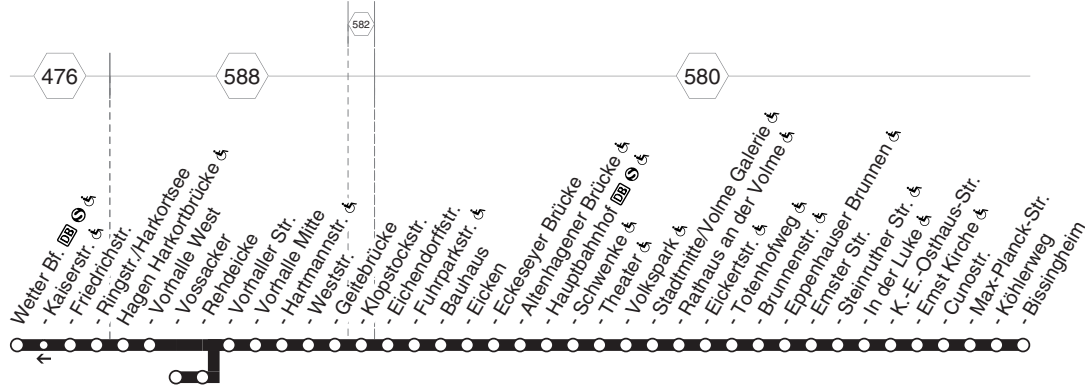

541

541 Wetter Bf - Harkortbrücke -
HA-Vorhalle - Eckesey - Hbf -
Stadtmitte - Emst - Bissingheim
und zurück

541