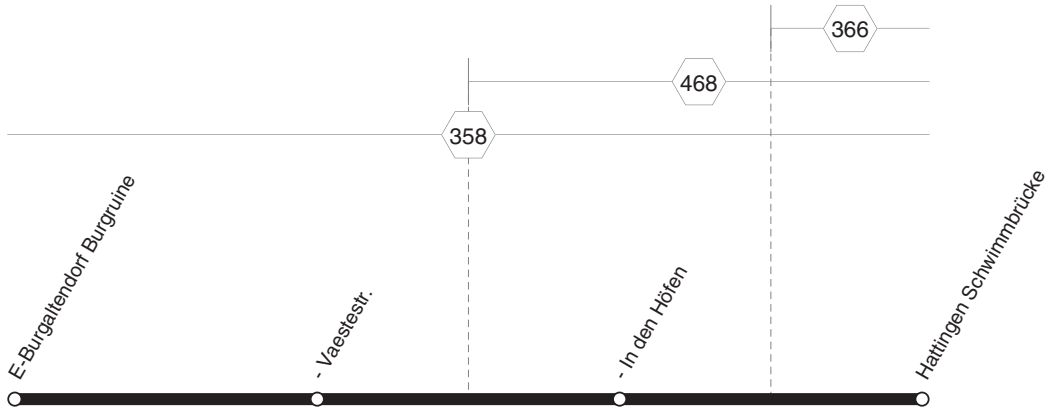

Nicht aufgeführte Haltestellen finden Sie im Linienband!

24.12 / 25.12 / 26.12 / 31.12 und 1.1. Verkehr nach Sonderfahrplan

**141**

Essen-Kupferdreh Bf. ☉ – Hattingen Mitte ☉

**141**

**BUS** 159

**159**  
RUHR  
BAHN