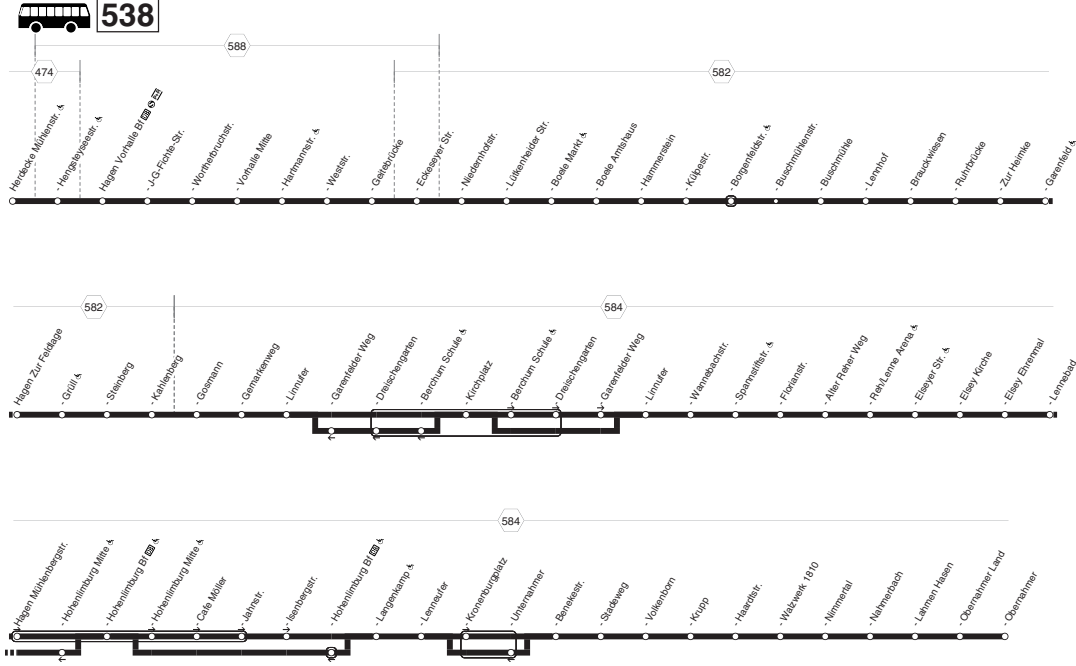

529

montags–freitags

Haltestellen	Abfahrtszeiten			
	S	S	S	S
Breckerfeld Bus-Bf. ab		7.30		14.49
Windmühlencenter		31		50
Breckerfeld Brauck		32		51
Königsheide		33		52
Breckerfeld Delle		34		53
Niedernheede		35		54
Steherberg		37		56
Oberbauer		38		57
Schule Oberbauer	6.45			
Münsterlandstr.	46			
Kotthausstr.	47			
Oberbauer	48		13.03	
Kotthäuser Heide	49	39	04	58
Kerkenberg	50	40	05	59
Bülbringer Str.	51	41	06	15.00
dormakaba	53	43	08	02
Feldstr.	54	44	09	03
Ept.–Voerde	55	45	10	04
Voerde Mitte	56	7.46	11	15.05
Voerde Bergstr.	57			12
Febi	58			13
Beuke	7.00			15
Verneis	01			16
Hasperbach Mühle	02			17
TEG	04			18
Ahlberg	05			19
Schützenhof	06			20
Im Lonsche	07			20
Am Andreasberg	08			21
Köckingstr.	09			22
Dammstr.	10			23
Vollbrinkstr.	11			24
Hüttenplatz GWG	12			25
Haspe Zentrum an	7.13		13.26	

S = nur an Schultagen (mo – fr)

Nicht aufgeführte Haltestellen finden Sie im Linienband!

24.12 / 25.12 / 26.12 / 31.12 und 1.1. Verkehr nach Sonderfahrplan

529

VER

Breckerfeld Bus-Bf. – Hagen-Haspe Zentrum

529

538

Herdecke Mühlenstr. - HA-Vorhalle Bf -
Boele - Garenfeld - Berchum - Eisey -
Hohenlimburg Bf - Jahnstr. - Krupp - Oberammer
und zurück

538