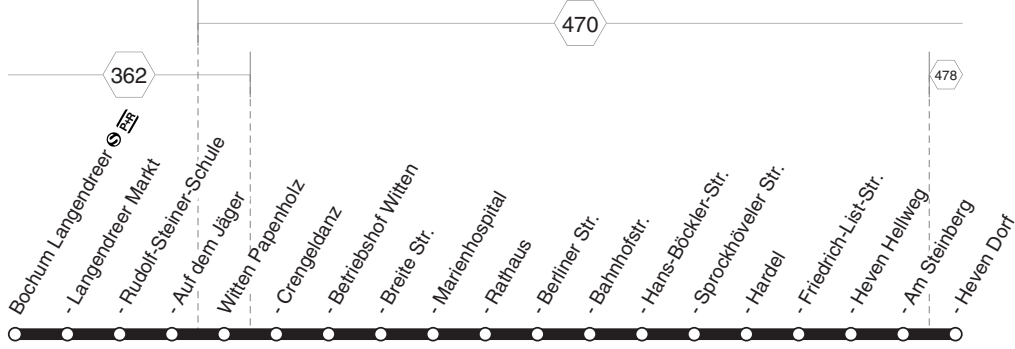

309

309

BO-Langendreer **- Witten Rathaus - Heven und zurück**

309