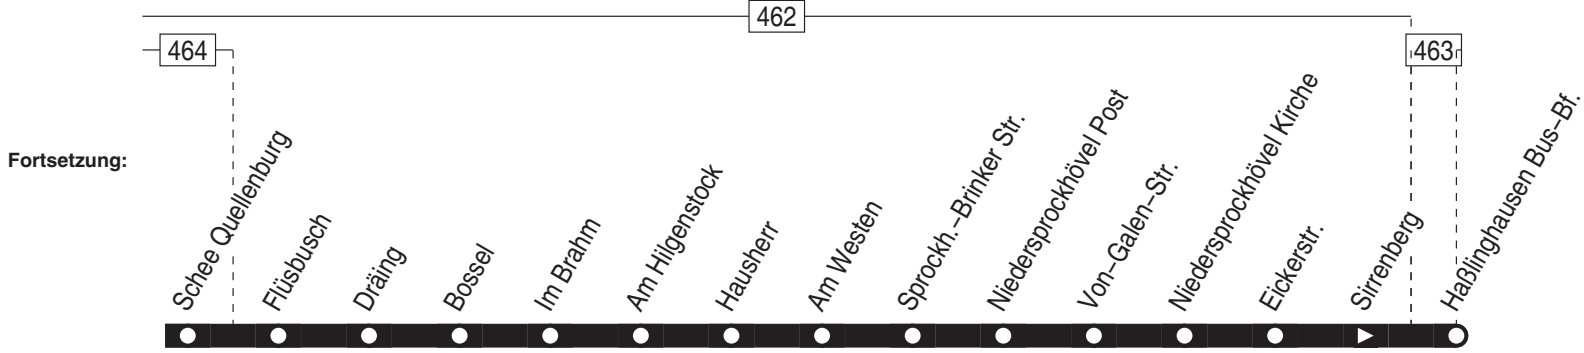

583

Sprockhövel-Haßlinghausen Bus-Bf. –
Wuppertal-Birkenhof

583