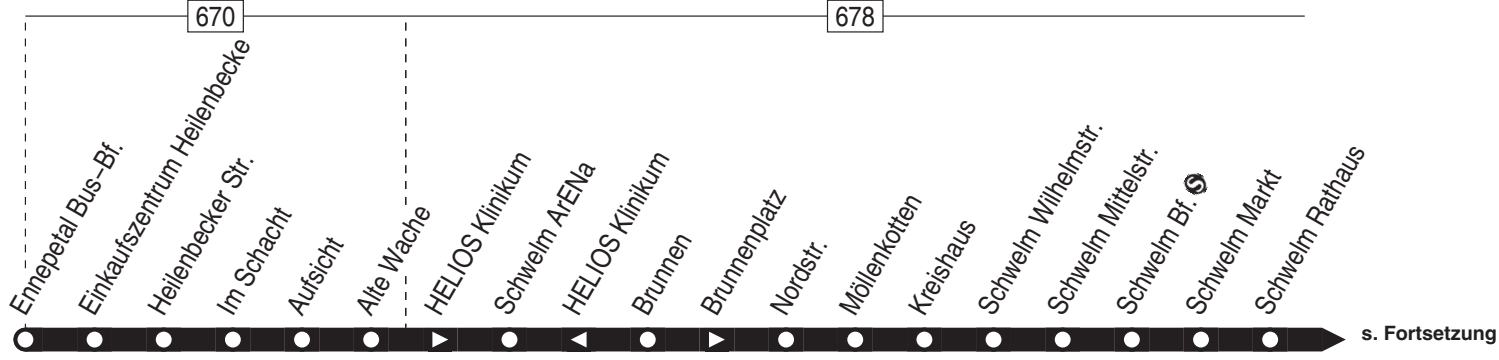

608

Haltestellen:

Anschlüsse:

Fortsetzung: