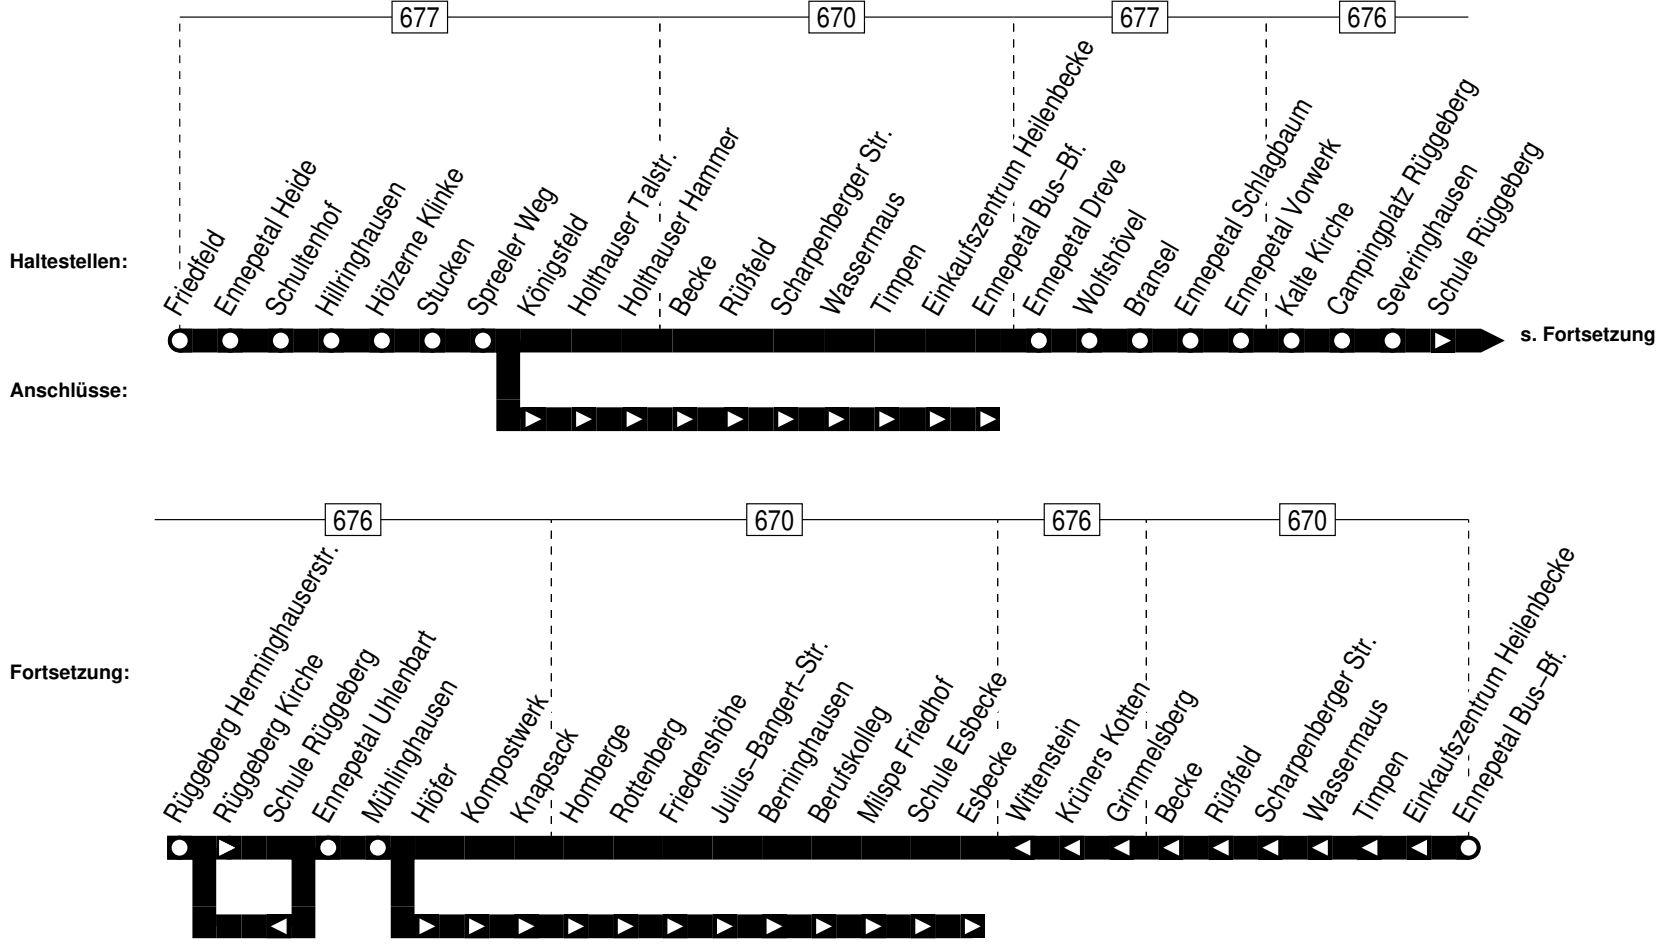

579

579

VER
Ennepetal-Friedfeld – Schlagbaum –
Rüggeberg – Ennepetal Bus-Bf.

579

579

montags–freitags

Haltestellen	Abfahrtszeiten		
	S	S	S
Friedfeld ab	7.03	11.49	13.41
Ennepetal Heide	05	51	43
Schultenhof	07	53	45
Hiltringhausen	09	55	47
Hölzerne Klinke	11	57	49
Stucken	12	58	50
Spreeler Weg	14	12.00	52
Königsfeld		01	53
Holthäuser Hammer		04	56
Becke		05	57
Rüßfeld		06	58
Scharpenberger Str.		06	58
Wassermäus		07	59
Einkaufszentrum Heilenbecke		10	14.02
Ennepetal Bus-Bf.		12.12	14.04
Ennepetal Dreve	15		
Wolfshövel	17		
Ennepetal Schlagbaum	20		
Ennepetal Vorwerk	21		
Kalte Kirche	23		
Campingplatz Rüggeberg	25		
Schule Rüggeberg	28		
Rüggeberg Herminghauserstr.	29		
Rüggeberg Kirche	30		
Mühlinghausen	33		
Knapsack	35		
Homberge	37		
Rottenberg	38		
Friedenshöhe	39		
Berninghausen	41		
Berufskolleg	42		
Milspe Friedhof	43		
Schule Esbecke	44		
Esbecke an	7.45		

S = nur an Schultagen (mo – fr)
24.12 / 25.12 / 26.12 / 31.12 und 1.1. Verkehr nach Sonderfahrplan

Nicht aufgeführte Haltestellen finden Sie im Linienband!
Fahrpläneinschränkungen vor Ferien und bei Zeugnisausgabe !

579

Ennepetal–Friedfeld – Schlagbaum –
Rüggeberg – Ennepetal Bus–Bf.

579