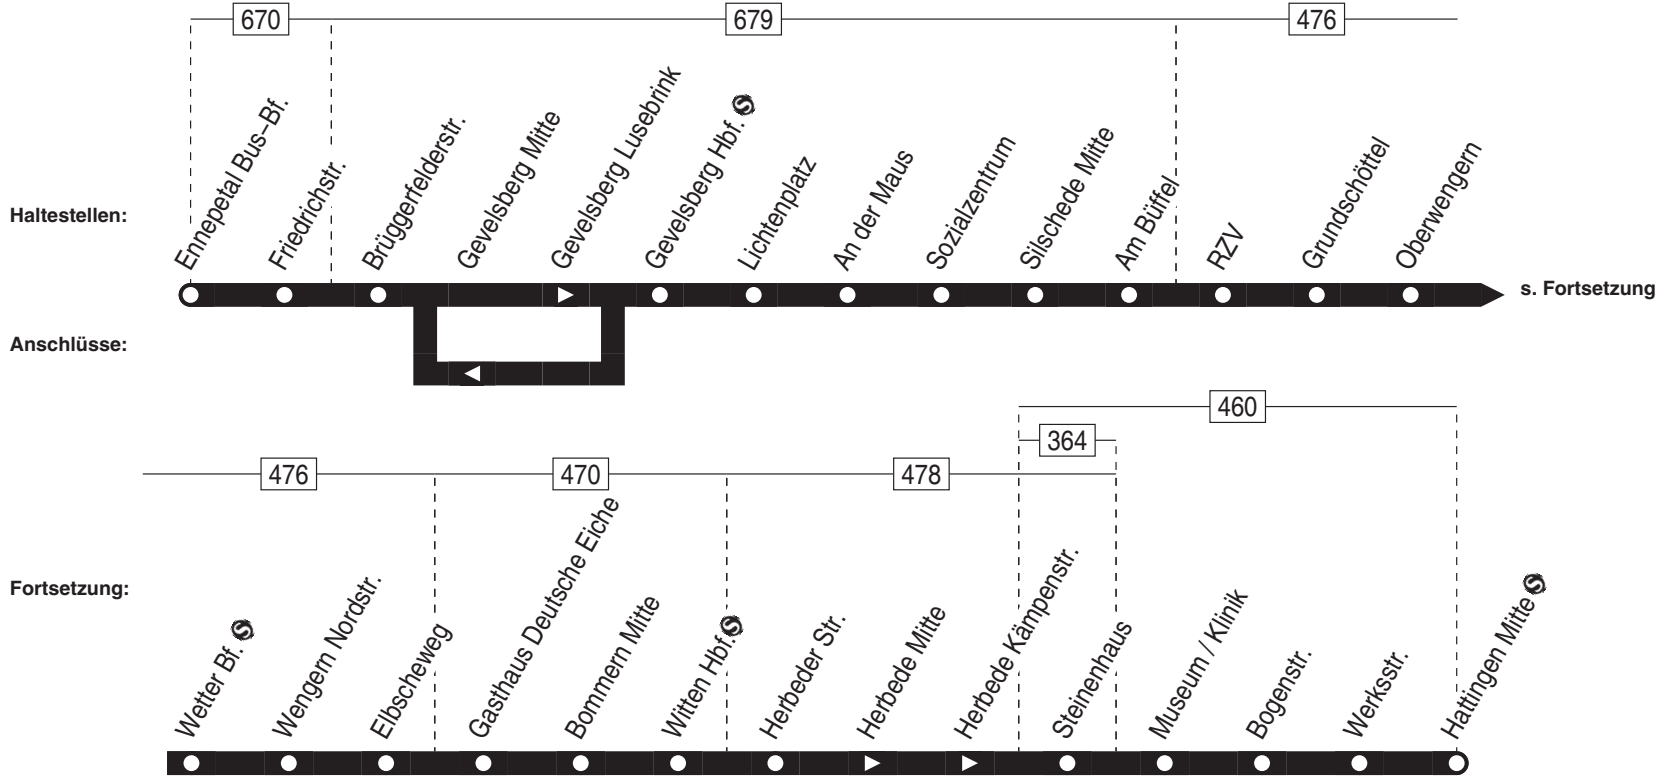

SB38

Ennepetal Bus-Bf. – Hattingen Mitte

SB38

montags-freitags

SB38

Ennepetal Bus-Bf. – Hattingen Mitte

SB38

Haltestellen	Abfahrtszeiten														V	V	V	
	5.30	6.30	7.30	8.30	9.30	10.30	11.30	12.30	13.30	14.30	15.30	20.30						
Ennepetal Bus-Bf. ab	5.30	6.30	7.30	8.30	9.30	10.30	11.30	12.30	13.30	14.30	15.30	20.30						
Friedrichstr.	33	33	33	33	33	33	33	33	33	33	33	33	33					
Brüggerfelderstr.	36	36	36	36	36	36	36	36	36	36	36	36	36					
Gevelsberg Lusebrink	38	38	38	38	38	38	38	38	38	38	38	38	38					
Gevelsberg Hbf. ☉	41	41	41	41	41	41	41	41	41	41	41	41	41					
Lichtenplatz	43	43	43	43	43	43	43	43	43	43	43	43	43					
An der Maus	44	44	44	44	44	44	44	44	44	44	44	44	44					
Sozialzentrum	47	47	47	47	47	47	47	47	47	47	47	47	47					
Silschede Mitte	51	51	51	51	51	51	51	51	51	51	51	51	51	21.19	22.19	23.19		
Am Büffel	54	54	54	54	54	54	54	54	54	54	54	54	54	22	22	22		
RZV	57	57	57	57	57	57	57	57	57	57	57	57	57	25	25	25		
Grundschöttel	58	58	58	58	58	58	58	58	58	58	58	58	58	26	26	26		
Oberwengern	6.01	7.01	8.01	9.01	10.01	11.01	12.01	13.01	14.01	15.01	16.01	21.01	29	29	29			
Wetter Bf. ☉ an		05	05	05	05	05	05	05	05	05	05	05	alle	05	33	33	33	
Wetter Bf. ☉ ab	4.06	5.06	06	06	06	06	06	06	06	06	06	06	60	06	36	36	36	
Wengern Nordstr.	13	13	13	13	13	13	13	13	13	13	13	13	13	Min.	13	43	43	
Elbscheweg	14	14	14	14	14	14	14	14	14	14	14	14	14		14	44	44	
Gasthaus Deutsche Eiche	16	16	16	16	16	16	16	16	16	16	16	16	16		16	46	46	
Bommern Mitte	18	18	18	18	18	18	18	18	18	18	18	18	18		18	48	48	
Witten Hbf. ☉ an	25	25	25	25	25	25	25	25	25	25	25	25	25		25	55	55	
Witten Hbf. ☉ ab	26	26	26	26	26	26	26	26	26	26	26	26	26		26	59	59	
Herbeder Str.	34	34	34	34	34	34	34	34	34	34	34	34	34		34	22.07	23.07	
Herbede Mitte	36	36	36	36	36	36	36	36	36	36	36	36	36		36	09	09	
Herbede Kämpenstr.	39	39	39	39	39	39	39	39	39	39	39	39	39		39	12	12	
Steinenhaus	41	41	41	41	41	41	41	41	41	41	41	41	41		41	14	14	
Museum / Klinik	44	44	44	44	44	44	44	44	44	44	44	44	44		44	17	17	
Bogenstr.	46	46	46	46	46	46	46	46	46	46	46	46	46		46	19	19	
Werksstr.	49	49	49	49	49	49	49	49	49	49	49	49	49		49	22	22	
Hattingen Mitte ☉ an	4.55	5.55	6.55	7.55	8.55	9.55	10.55	11.55	12.55	13.55	14.55	15.55	16.55		21.55	22.28	23.28	0.28

24.12 / 25.12 / 26.12 / 31.12 und 1.1. Verkehr nach Sonderfahrplan

V = kommt von Linie 552 aus Gevelsberg