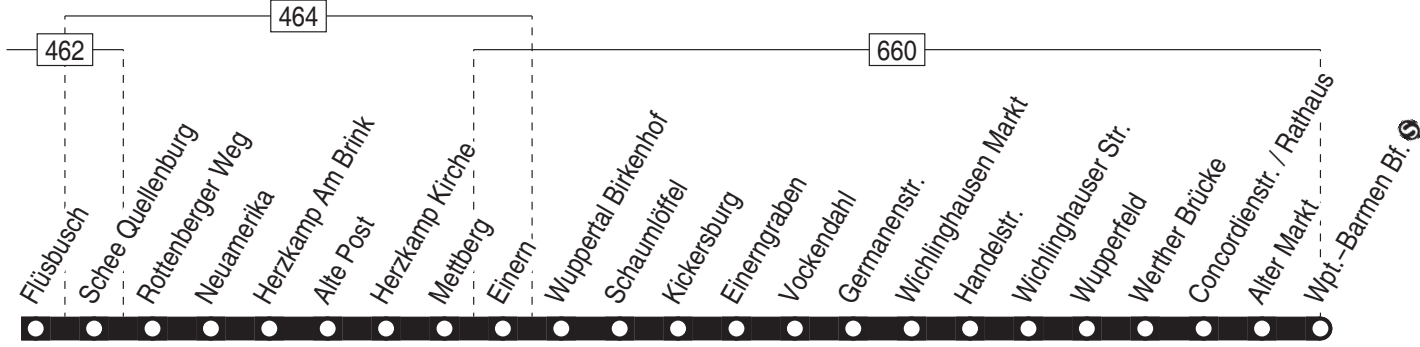

24.12 / 25.12 / 26.12 / 31.12 und 1.1. Verkehr nach Sonderfahrplan

**331**Velbert-Nierenhof Bus-Bf. -  
Hattingen Mitte ☺**331**

332

Haltestellen:

s. Fortsetzung

Anschlüsse:

Fortsetzung:

332