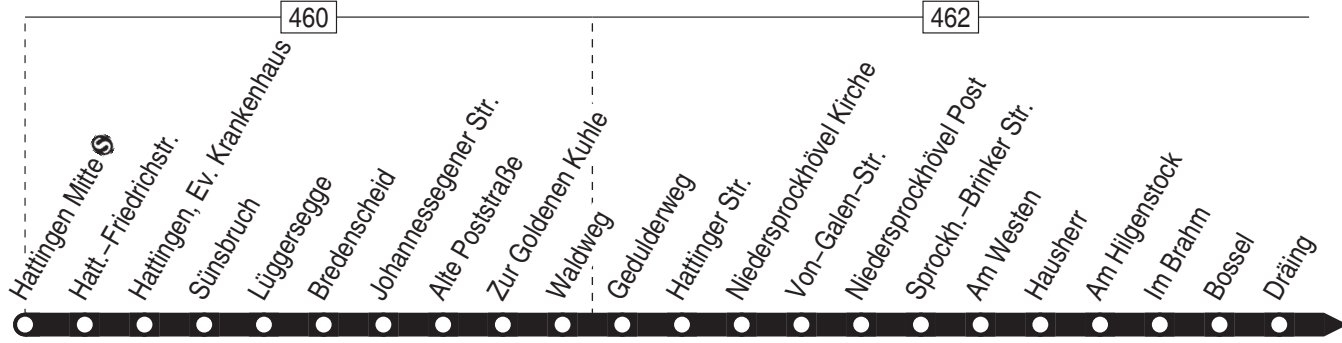

24.12 / 25.12 / 26.12 / 31.12 und 1.1. Verkehr nach Sonderfahrplan

**331**Velbert-Nierenhof Bus-Bf. -  
Hattingen Mitte ☺**331**

332

Haltestellen:

s. Fortsetzung

Anschlüsse:

Fortsetzung:

332