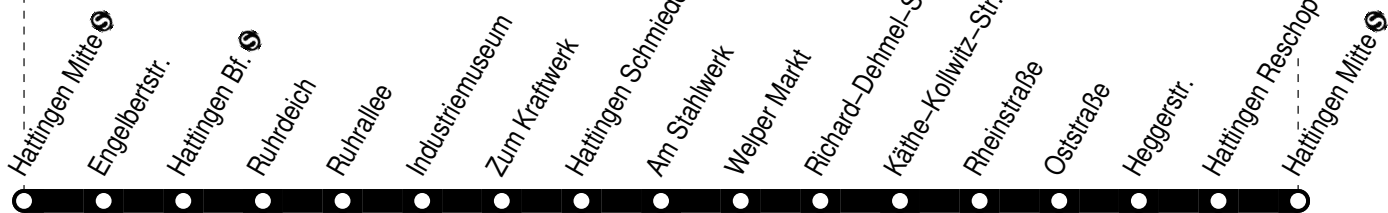

Anschlüsse:

554

Hattingen Mitte – Hattingen – Welper – Hattingen Mitte

554

554

montags–freitags

Haltestellen		Abfahrtszeiten													
<b>Hattingen Mitte</b> ☉	ab	5.57	6.57	7.57	8.57	9.57	10.57	11.57	12.57	13.57	14.57	15.57	16.57	17.57	18.57
Engelbertstr.		6.00	7.00	8.00	9.00	10.00	11.00	12.00	13.00	14.00	15.00	16.00	17.00	18.00	19.00
Hattingen Bf. ☉		01	01	01	01	01	01	01	01	01	01	01	01	01	01
Ruhrdeich		03	03	03	03	03	03	03	03	03	03	03	03	03	03
Ruhrallee		04	04	04	04	04	04	04	04	04	04	04	04	04	04
Industriemuseum		05	05	05	05	05	05	05	05	05	05	05	05	05	05
Zum Kraftwerk		06	06	06	06	06	06	06	06	06	06	06	06	06	06
Hattingen Schmiedestr.		07	07	07	07	07	07	07	07	07	07	07	07	07	07
Am Stahlwerk		08	08	08	08	08	08	08	08	08	08	08	08	08	08
<b>Welper Markt</b>		13	13	13	13	13	13	13	13	13	13	13	13	13	13
Richard-Dehmel-Str.		14	14	14	14	14	14	14	14	14	14	14	14	14	14
Käthe-Kollwitz-Str.		15	15	15	15	15	15	15	15	15	15	15	15	15	15
Rheinstraße		18	18	18	18	18	18	18	18	18	18	18	18	18	18
Oststraße		19	19	19	19	19	19	19	19	19	19	19	19	19	19
Heggerstr.		20	20	20	20	20	20	20	20	20	20	20	20	20	20
Hattingen Reschop		22	22	22	22	22	22	22	22	22	22	22	22	22	22
<b>Hattingen Mitte</b> ☉	an	6.25	7.25	8.25	9.25	10.25	11.25	12.25	13.25	14.25	15.25	16.25	17.25	18.25	19.25