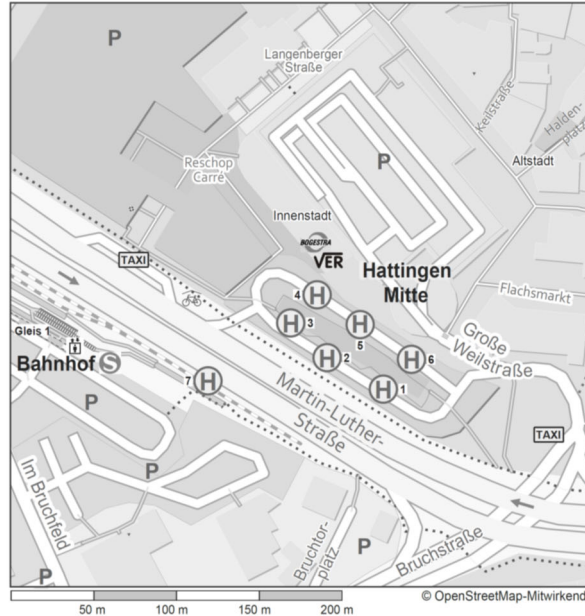

Abfahrtsübersicht Hattingen Mitte

  Gleis			
308 Bochum-Gerthe	7	S3 Oberhausen	1

  			
SB37 Bochum Hbf.	1	AST 59 BO-Dahlhausen	3
SB37 Ennepetal Bus-Bf.	6		
SB38 Ennepetal Bus-Bf.	5		

	
141 Essen-Kupferdreh Bf.	4
330 Sprockhövel-Halinghausen über Oberstüler	6
331 Velbert-Nierenhof über Winzermark	3
332 Wuppertal-Barmen Bf.	6
350 Bochum Hbf.	1
359 BO-Dahlhausen	3
359 Klinik Holthausen	4
554 Weiper Markt / Industriemuseum	2
554 Industriemuseum / Weiper Markt	3
558 Niedersprockhövel	6
559 Niedersprockhövel über Holthausen	5
647 Wuppertal Hbf.	2
1 Bürgerbus Lindenstr.	6
1 Bürgerbus Homberg	6

	
Niedersprockhövel Kirche - Sprockhövel-Halinghausen - Schwelm Bf.	6
HAT-Weiper - BO-Stöpel - Wiemelhausen - Bochum Hbf.	1

Haltestelle
Taxi
Parkplatz
Fahrradstellplatz