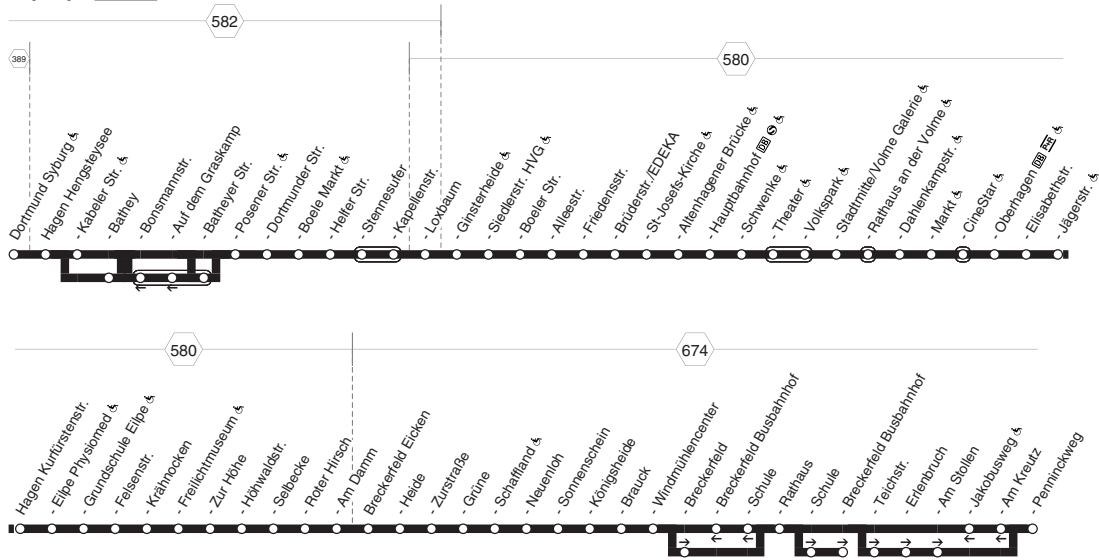

512

512

DO-Syburg / HA-Bathey - Boele - Altenhagen -
Hagen Hbf - Stadtmittelpark - Oberhagen -
Elpe - Selbecke - Zursraße - Breckerfeld
und zurück

512

Haltestellen	Abfahrtszeiten																			
Dortmund Syburg & ab													7.22							
Hagen Hengsteysee													27							
- Kåbeler Str. &													7.28							
- Bathey ab	4.46	5.06	5.26	7.06	7.46	8.06	8.26	8.46	9.06	9.26	9.46	14.46								
- Bosener Str. &	50	10	30	10	7.30	50	10	30	50	10	30	50	50							
- Boele Markt &	4.52	5.12	5.32	7.12	7.32	7.52	8.12	8.32	8.52	9.12	9.32	9.52	14.52							
- Boele Markt & ab	4.53	5.13	5.33	7.13	7.33	7.53	8.13	8.33	8.53	9.13	9.33	9.53	14.53							
- Loxbaum (Bstg 1)	58	18	38	18	38	58	18	38	58	18	38	58	58							
- Siedlerstr. HVG &	5.00	20	40	20	40	8.00	20	40	9.00	20	40	10.00	15.00							
- Boeler Str. (Bstg 1)	02	22	42	22	42	02	22	42	02	22	42	02	02							
- Alleestr. &	03	23	43	23	43	03	23	43	03	23	43	03	03							
- Brüderstr./EDEKA	06	26	46	26	46	06	26	46	06	26	46	06	06							
- HA-Hbf (Bstg 3) an	5.11	5.31	5.51	7.31	7.51	8.11	8.31	8.51	9.11	9.31	9.51	10.11	15.11							
- HA-Hbf & (Bstg 3) ab	5.11	5.31	5.51	7.31	7.51	8.11	8.31	8.51	9.11	9.31	9.51	10.11	15.11							
- Theater &	14	34	54	34	54	14	34	54	14	34	54	14	14							
- Stadtmitte & (Bstg 8)	18	38	58	38	58	18	38	58	18	38	58	18	18							
- Rathaus an der Volme & (Bstg 1)	20	40	6.00	40	8.00	20	40	9.00	20	40	10.00	20	20	usw.	bis					
- Markt &	23	43	03	43	03	23	43	03	23	43	03	23	23							
- Oberhagen & (Bstg 1)	25	45	05	45	05	25	45	05	25	45	05	25	25							
- Jägerstr. &	27	47	07	47	07	27	47	07	27	47	07	27	27							
- Eilpe Physiomed &	29	49	09	49	09	29	49	09	29	49	09	29	29							
- Felsenstr.	32	52	12	52	12	32	52	12	32	52	12	32	32							
- Freilichtmuseum &	34	54	14	54	14	34	54	14	34	54	14	34	34							
- Zur Höhe	35	55	15	55	15	35	55	15	35	55	15	35	35							
- Selbecke (Bstg 3) an	5.37	5.57	6.17	7.57	8.17	8.37	8.57	9.17	9.37	9.57	10.17	10.37	15.37							
- Am Damm	39					39			39	19										
Breckerfeld Zurstraße	42					42			42	22										
- Windmühlencenter	48					48			48	28										
Breckerfeld	49					49			49	29										
- Rathaus	5.51					8.51			9.51	10.31										
- Breckerfeld Busbahnhof an																				
- Penninckweg an	5.54					8.54			9.54	10.34										

Nicht aufgeführte Haltestellen finden Sie im Linienband - Weitere Fahrten siehe Linien 510 und 84 - Nachtverkehr siehe NE1, NE3, NE4, NE6

DO-Syburg / HA-Bathey - Boele - Altenhagen -
Hagen Hbf - Stadtmitte - Oberhagen -
Eilpe - Selbecke - Zurstraße - Breckerfeld