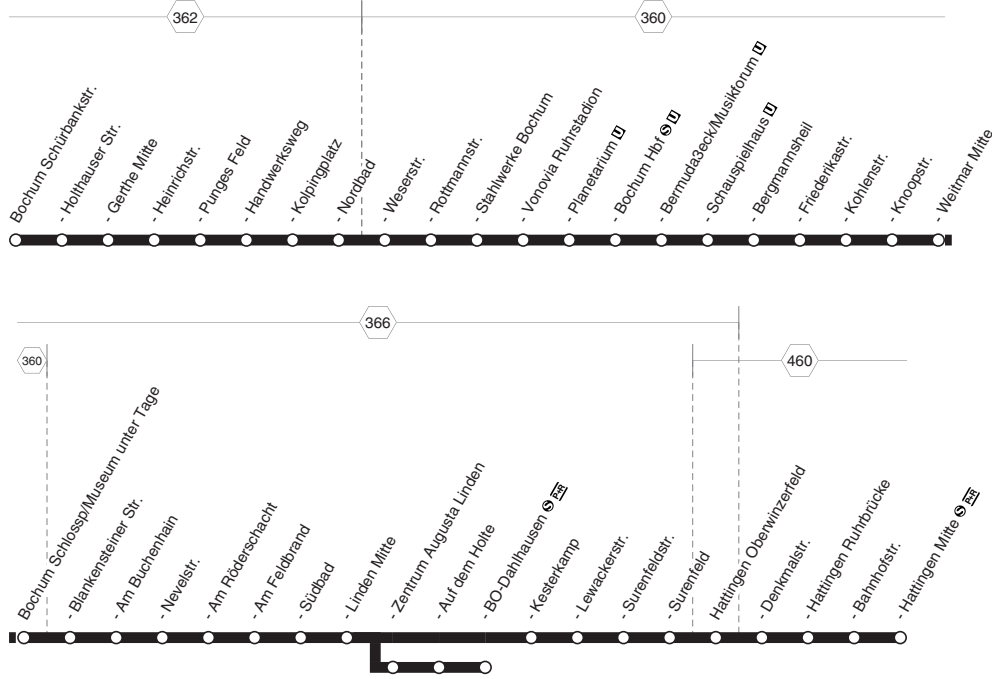

Haltestellen	Abfahrtszeiten														
Burgaltend. Burgr. (Bstg 4) ab	7.00	7.30	7.57	19.57	21.00	22.00	23.00	8.00	9.00	10.00	20.00	21.00	22.00	23.00	
Gemeindehaus (Bstg 4)	01	31	58	58	01	01	01	01	01	01	01	01	01	01	
Engels	04	34	8.01	20.01	04	04	04	04	04	04	04	04	04	04	
Nasse	06	36	03	03	06	06	06	06	06	06	06	06	06	06	
Düschenhofer Wald (Bstg 2)	08	38	05	05	08	08	08	08	08	08	08	08	08	08	
Kupferdreh Friedhof (Bstg 2)	11	41	08	08	11	11	11	11	11	11	11	11	11	11	
Kupferdreh Krankenhaus (Bstg 2)	12	42	09	09	12	12	12	12	12	12	12	12	12	12	
Poststr. (Bstg 1)	13	43	10	10	13	13	13	13	13	13	13	13	13	13	
Kupferdreh Bf (Bstg 1)	14	44	11	11	14	14	14	14	14	14	14	14	14	14	
Deilbachbrücke (Bstg 1)	17	47	14	14	17	17	17	17	17	17	17	17	17	17	
Asbachtal (Bstg 1)	18	48	15	15	18	18	18	18	18	18	18	18	18	18	
Mühlmann (Bstg 2)	19	49	17	17	19	19	19	19	19	19	19	19	19	19	
Ruhrlandkaseme (Bstg 2)	20	50	18	18	20	20	20	20	20	20	20	20	20	20	
Dilldorfer Höhe (Bstg 1)	21	51	19	19	21	21	21	21	21	21	21	21	21	21	
Hammer Mark (Bstg 2)	23	53	22	22	23	23	23	23	23	23	23	23	23	23	
Overhammshof (Bstg 2)	25	55	24	alle 30 Min.	24	25	25	25	25	25	alle 30 Min.	25	25	25	
Hespertal (Bstg 2)	27	57	26	26	27	27	27	27	27	27	27	27	27	27	
Am Schwarzen (Bstg 2)	29	59	28	28	29	29	29	29	29	29	29	29	29	29	
Kellerstr. (Bstg 2)	31	8.01	30	30	31	31	31	31	31	31	31	31	31	31	
Werdener Markt (Bstg 2)	33	03	33	33	33	33	33	33	33	33	33	33	33	33	
Werden Brücke (Bstg 2)	34	04	34	34	34	34	34	34	34	34	34	34	34	34	
Werden (Bstg 3) an	7.05	7.35	8.05	8.35	20.35	21.35	22.35	23.35	8.35	9.35	10.35	20.35	21.35	22.35	23.35
Von-Schirp-Str. (Bstg 2)	06	36	06	36	36	36	36	36	36	36	36	36	36	36	
Döllken (Bstg 2)	07	37	07	37	37	37	37	37	37	37	37	37	37	37	
Schuirweg (Bstg 2)	08	38	08	38	38	38	38	38	38	38	38	38	38	38	
Ruthertal (Bstg 2)	10	40	10	40	40	40	40	40	40	40	40	40	40	40	
Mitzwinkel (Bstg 2)	11	41	11	41	41	41	41	41	41	41	41	41	41	41	
Kattenturm (Bstg 2)	12	42	12	42	42	42	42	42	42	42	42	42	42	42	
Sportanlage Kettwig (Bstg 2)	12	42	12	42	42	42	42	42	42	42	42	42	42	42	
Kettwig S (Bstg 4)	13	43	13	43	43	43	43	43	43	43	43	43	43	43	
Ringstr. (Bstg 1)	14	44	14	44	44	44	44	44	44	44	44	44	44	44	
Ringstr. (Bstg 3)	15	45	15	45	45	45	45	45	45	45	45	45	45	45	
Kettwiger Markt (Bstg 3) an	7.16	7.46	8.16	8.46	20.46	21.46	22.46	8.46	9.46	10.46	20.46	21.46	22.46		

Weitere Fahrten siehe NachtNetz

308/318

308/318

**BO-Gerthe - Bochum Hbf -
Weimar - Linden -
Dahlhausen / Hattingen Mitte
und zurück**

308/318