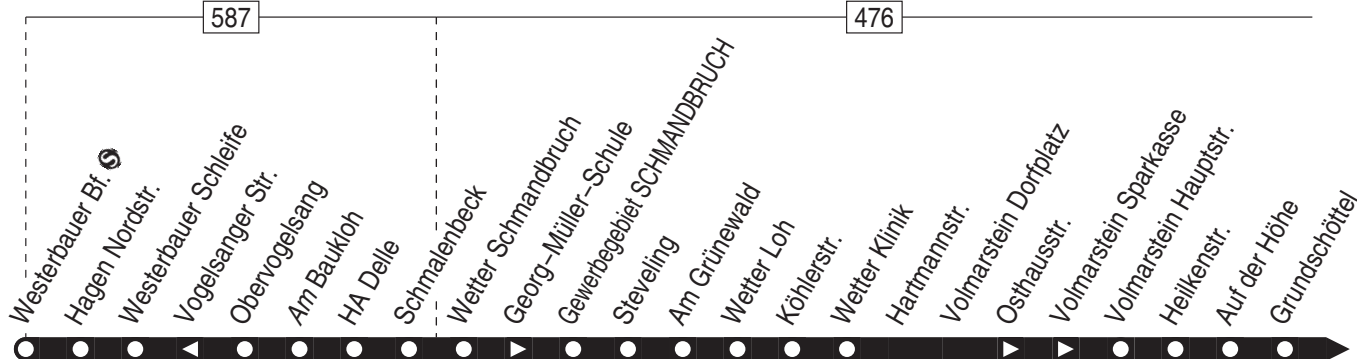

24.12 / 25.12 / 26.12 / 31.12 und 1.1. Verkehr nach Sonderfahrplan

554

Hattingen Mitte ☉ – Hattingen – Welper –  
Hattingen Mitte ☉

554

555

Haltestellen:

Anschlüsse:

Fortsetzung: