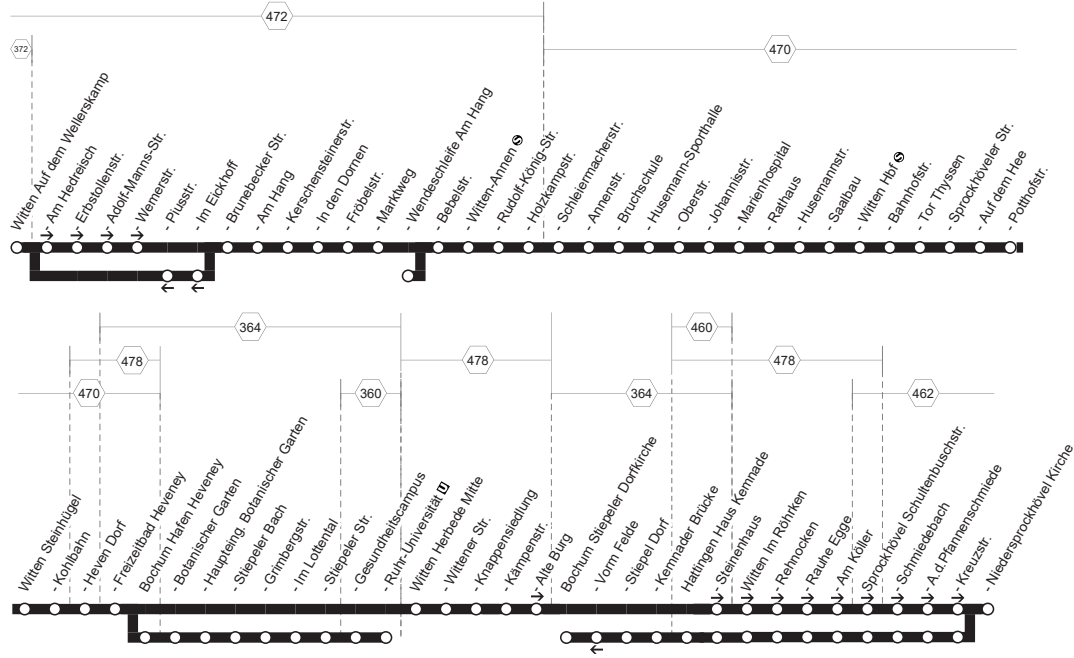

320

320

**Niedersprockhövel - Witten-Herbede /
Bochum-Querenburg -
Witten-Heven - Witten Hbf - Rathhaus -
Amnen - Rüdینگhausen**

320