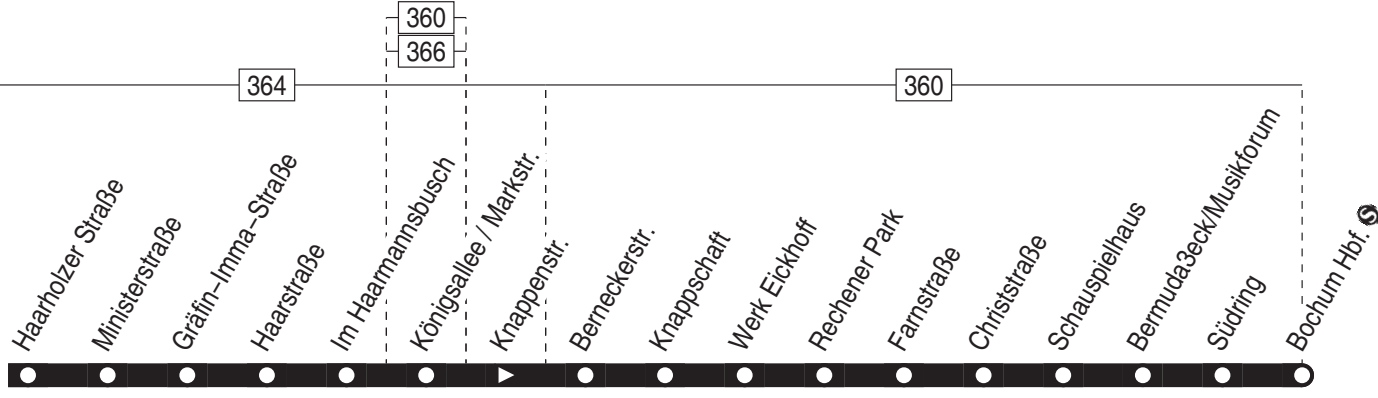

NE4

Schwelm Bf. Ⓢ – Bochum Hbf. Ⓢ

NE4