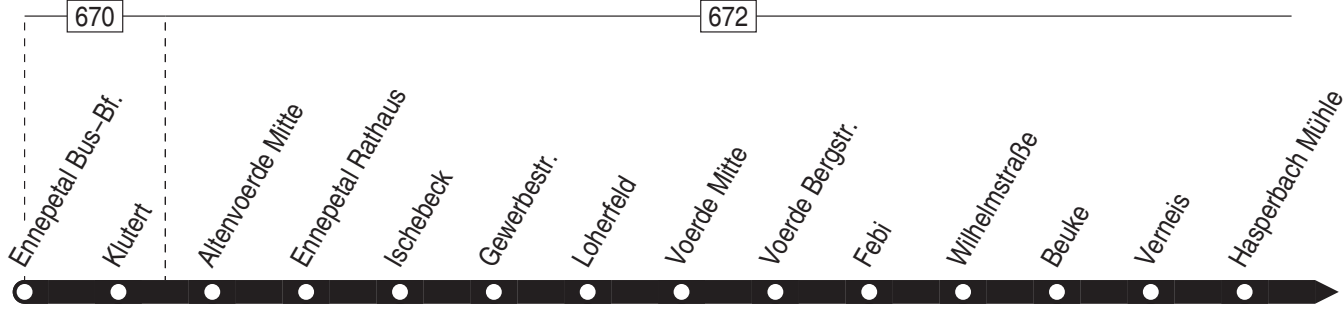

511

Haltestellen:

s. Fortsetzung

Anschlüsse: