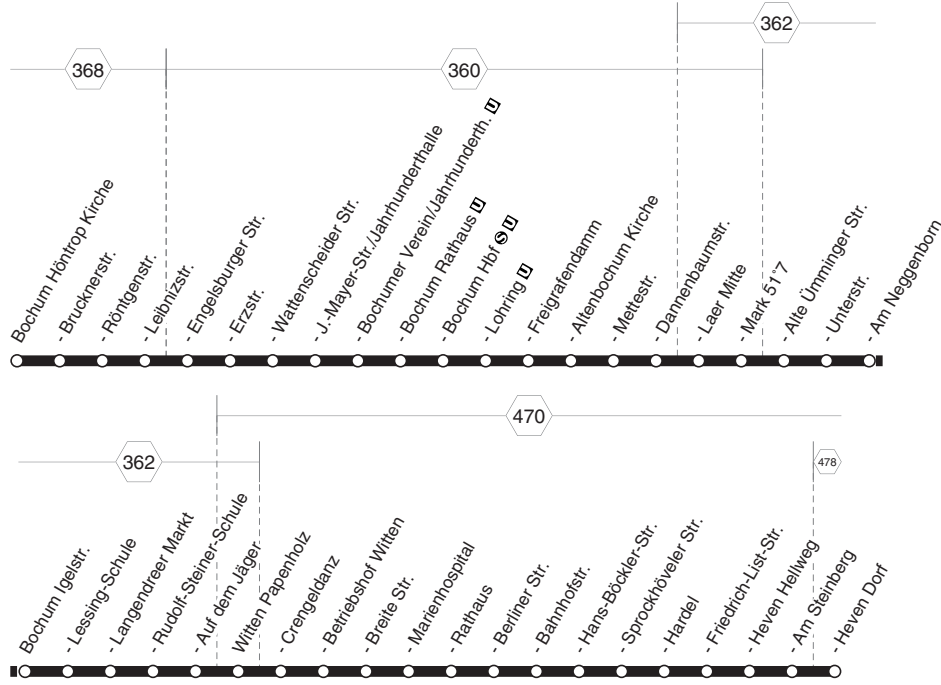

310

310

**BO-WAT-Höntrop - Bochum Hbf -
Altenbochum - Laer - Langendreer -
Witten Rathaus - Heven
und zurück**

310