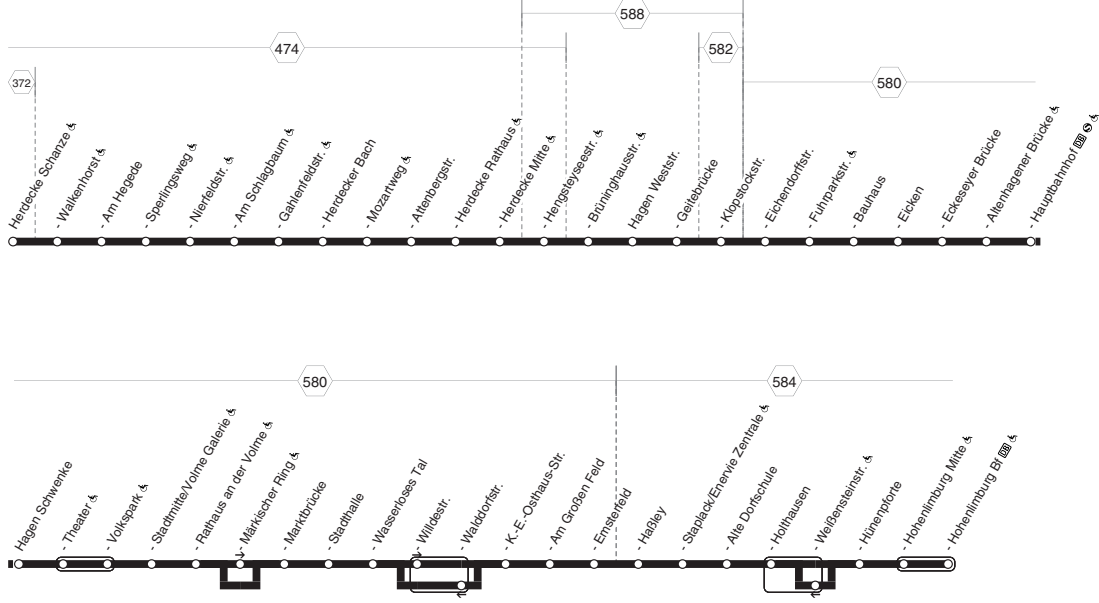

518

Herdecke Schanze - Herdecke Mitte -
HA-Eckesey - Hagen Hbf -
518 Stadtmittel - Emst - Hohenlimburg Bf
und zurück

518

518