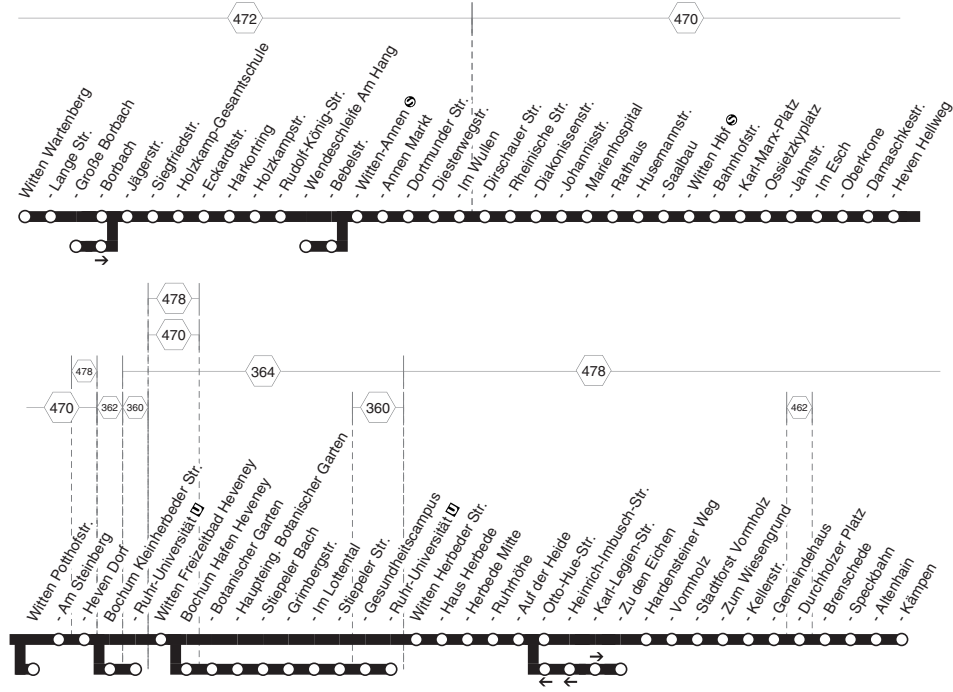

montags bis freitags

samstags

374

Bochum-Querenburg - Witten-Heven - Herbede und zurück

Haltestellen	Abfahrtszeiten																	
	montags bis freitags					samstags					sonntags							
Bochum Ruhr-Universität	5.29	6.29	7.29	8.29	9.29	15.29	16.29	17.29	18.29	19.29	7.29	8.29	9.29	15.29	16.29	17.29		
- Technologiequartier	32	32	32	32	32	32	32	32	32	32	32	32	32	32	32	32		
- Kleinherbder Str.	34	34	34	34	34	34	34	34	34	34	34	34	34	34	34	34		
Witten Heven Dorf	38	38	38	38	38	38	38	38	38	38	38	38	38	38	38	38		
- Freizeitbad Heveney	39	39	39	39	39	39	39	39	39	39	39	39	39	39	39	39		
- Herbder Str.	42	42	42	42	42	alle	42	42	42	42	42	42	42	alle	42	42		
- Haus Herbede	43	43	43	43	43	60	43	43	43	43	43	43	43	60	43	43		
- Herbede Mitte	an 5.44	6.44	7.44	8.44	9.44	Min.	15.44	16.44	17.44	18.44	19.44	7.44	8.44	9.44	Min.	15.44	16.44	17.44
- Herbede Mitte	ab 5.45	6.45	7.45	8.45	9.45		15.45	16.45	17.45	18.45	19.45	7.45	8.45	9.45		15.45	16.45	17.45
- Ruhrhöhe	48	48	48	48	48	48	48	48	48	48	48	48	48	48	48	48		
- Auf der Heide	49	49	49	49	49	49	49	49	49	49	49	49	49	49	49	49		
- Karl-Legien-Str.	50	50	50	50	50	50	50	50	50	50	50	50	50	50	50	50		
- Zu den Eichen	5.51	6.51	7.51	8.51	9.51	15.51	16.51	17.51	18.51	19.51	7.51	8.51	9.51	15.51	16.51	17.51		

montags bis freitags

samstags

374

Haltestellen	Abfahrtszeiten																	
	montags bis freitags					samstags					sonntags							
Witten Zu den Eichen	5.55	6.55	7.55	8.55	9.55	15.55	16.55	17.55	18.55	19.55	7.55	8.55	9.55	15.55	16.55	17.55		
- Heinrich-Imbusch-Str.	56	56	56	56	56	56	56	56	56	56	56	56	56	56	56	56		
- Otto-Hue-Str.	57	57	57	57	57	57	57	57	57	57	57	57	57	57	57	57		
- Auf der Heide	58	58	58	58	58	58	58	58	58	58	58	58	58	58	58	58		
- Ruhrhöhe	59	59	59	59	59	59	59	59	59	59	59	59	59	59	59	59		
- Herbede Mitte	an 6.02	7.02	8.02	9.02	10.02	alle	16.02	17.02	18.02	19.02	20.02	8.02	9.02	10.02	alle	16.02	17.02	18.02
- Herbede Mitte	ab 6.03	7.03	8.03	9.03	10.03	60	16.03	17.03	18.03	19.03	8.03	9.03	10.03	60	16.03	17.03		
- Haus Herbede	04	04	04	04	04	Min.	04	04	04	04	04	04	04	Min.	04	04		
- Herbder Str.	05	05	05	05	05	05	05	05	05	05	05	05	05	05	05			
- Freizeitbad Heveney	08	08	08	08	08	08	08	08	08	08	08	08	08	08	08			
- Heven Dorf	09	09	09	09	09	09	09	09	09	09	09	09	09	09	09			
Bochum Kleinherbder Str.	12	12	12	12	12	12	12	12	12	12	12	12	12	12	12			
- Technologiequartier	16	16	16	16	16	16	16	16	16	16	16	16	16	16	16			
- Ruhr-Universität	6.20	7.20	8.20	9.20	10.20	16.20	17.20	18.20	19.20				8.20	9.20	10.20	16.20	17.20	

375/375E

375/375E

WIT-Wartenberg - Annen -
Wullen - Rathaus - Witten Hbf -
Heven - BO-Querenburg /
Witten-Herbede - Kämpfen

375/375E