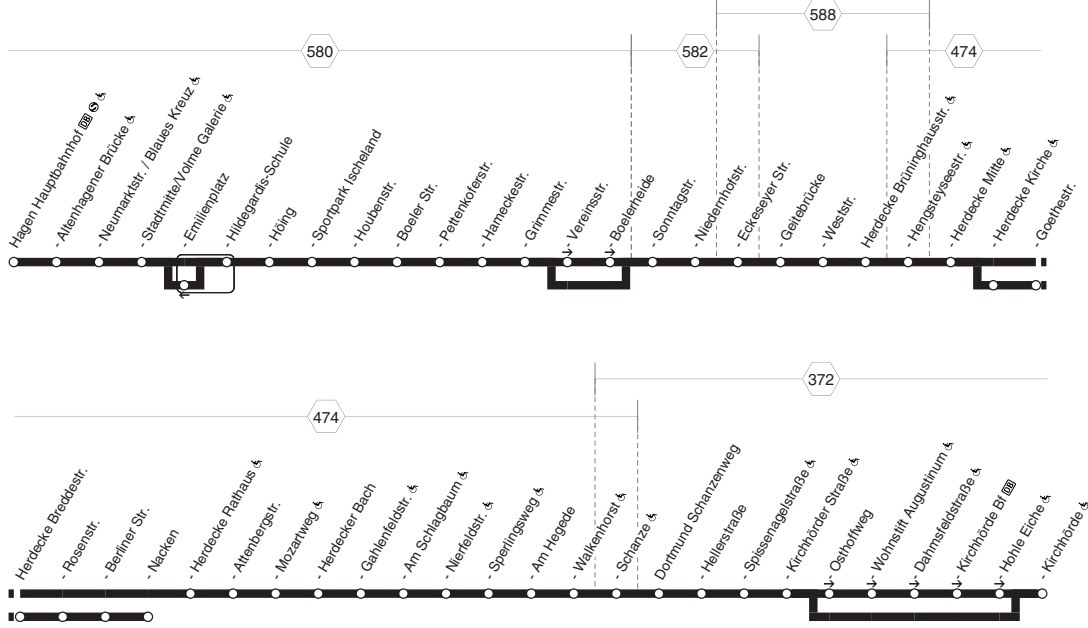

NE19
Hagen Hbf - **Stadtmittelnormale** -
Höing - **Boelerheide** - **Herdecke** -
Nacken - **Schanze** - **DO-Kirchhörde**
und zurück