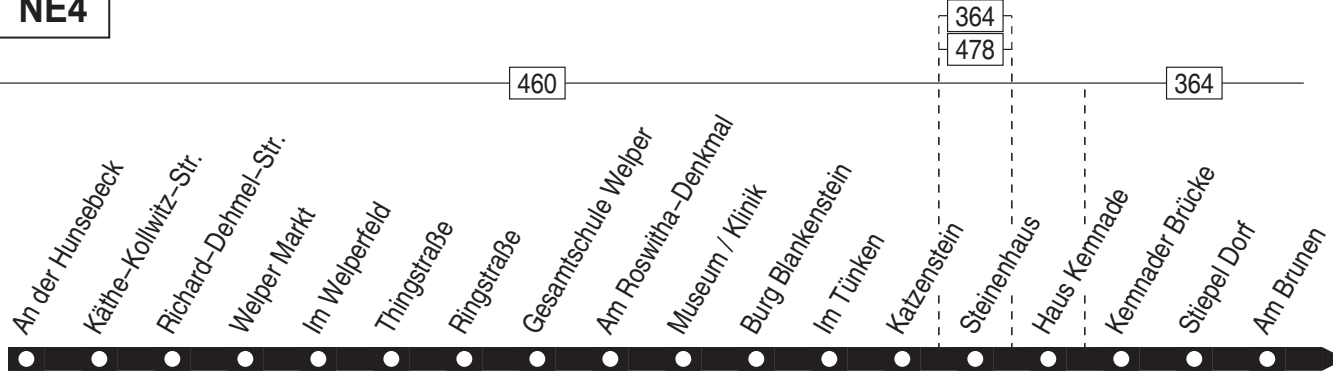

NE4

Fortsetzung:

s. Fortsetzung

Fortsetzung: