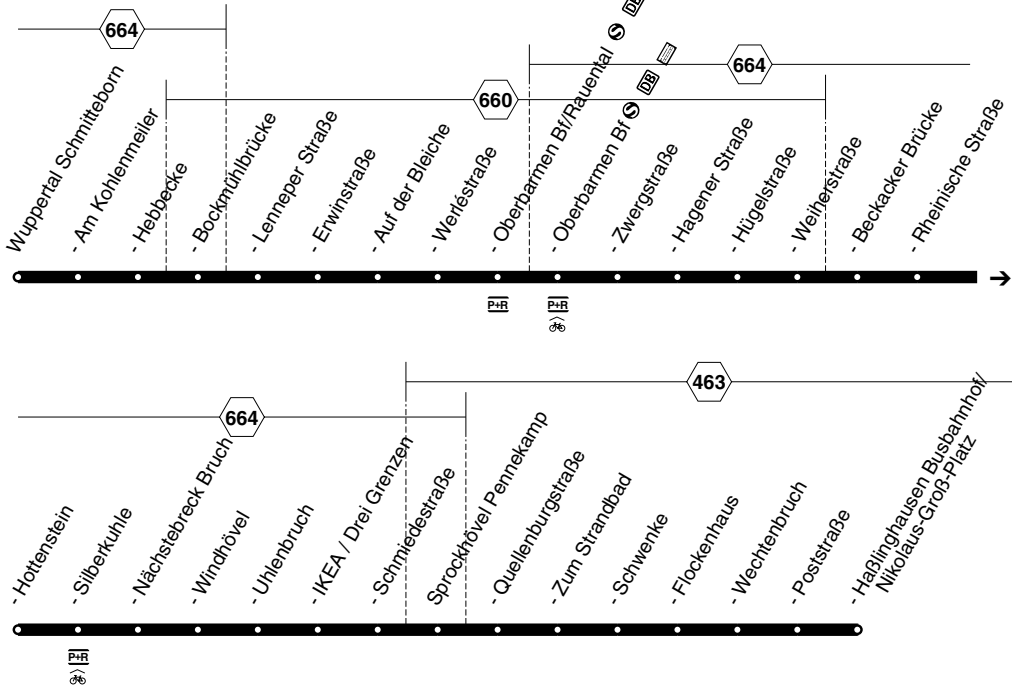

Bus 602

66-602-c-1 w22 18.09.2023 13:01:15
Buchsatz w22 Ennepetal FPB BAADER

602

WSW
Nächstebrück - Sprockh.-Haglinghausen
und zurück

602

Bus