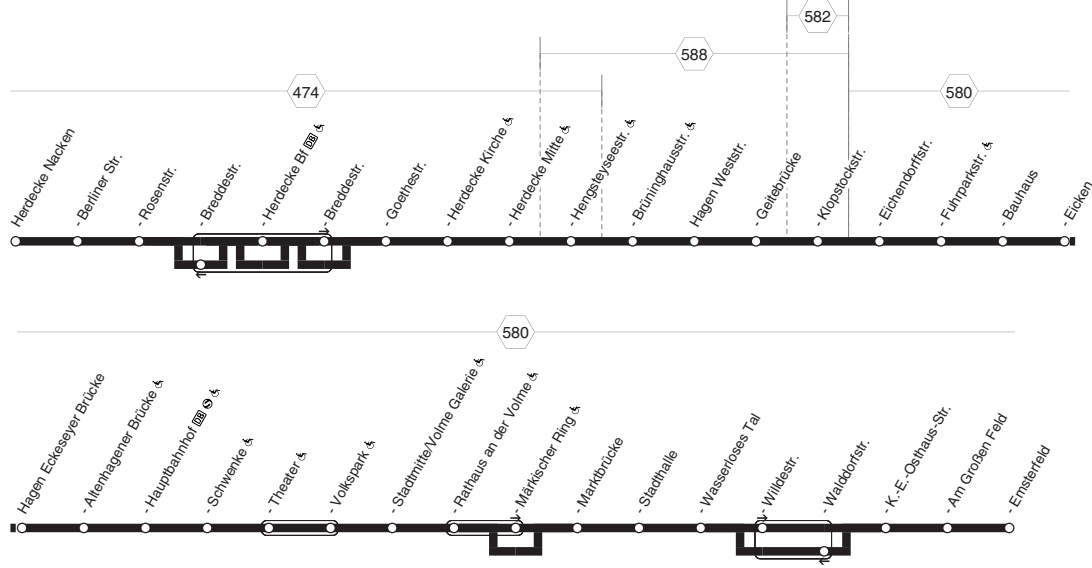

519

519 Herdecke Nacken (- Bahnhof) -
HA-Altenhagen - Hagen Hbf -
Stadtmittle - Stadthalle - Emsterfeld
und zurück

519