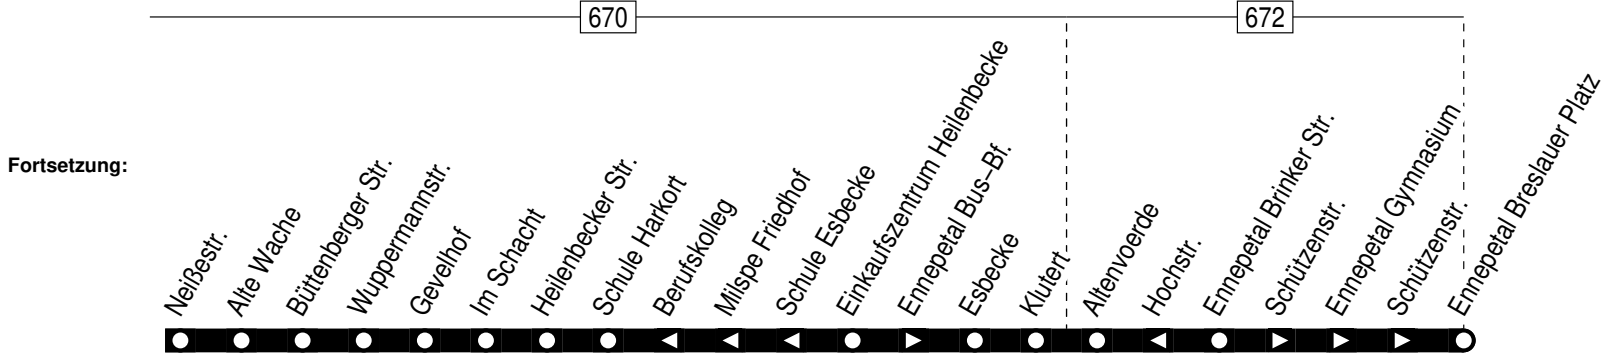

576

576

Ennepetal-Friedfeld -
Ennepetal Breslauer Platz

576

576

montags–freitags

Haltestellen	Abfahrtszeiten						
	S	S	R	R	4	4	4
Friedfeld ab	7.02	12.54	14.07	14.16	15.05	15.59	16.47
Schultenhof	06	58	11	20	09	16.03	51
Hölzerne Klinke	10	13.02	15	24	13	07	55
Spreeler Weg	13	05	18	27	16	10	58
Königsfeld		06					
Holthäuser Talstr.		08					
Becke		10					
Scharpenberger Str.		11					
Wassermäus		12					
Timpen		13					
Kühlchen	14		19	28	17	11	59
Windgarten	16		21	30	19	13	17.01
Oberholthausen	17		22	31	20	14	02
Thüngen	18		23	32	21	15	03
Schule Scharpenberg	19		24	33	22	16	04
Oderstr.	20		25	34	23	17	05
Neißestr.	21		14.26	14.35	15.24	16.18	17.06
Alte Wache	24						
Büttenberger Str.	25						
Wuppermannstr.	26						
Gevelhof	27						
Im Schacht	29						
Heilenbecker Str.	30						
Schule Harkort	31						
Esbecke	34						
Einkaufszentrum Heilenbecke		15					
Ennepetal Bus-Bf.		13.17					
Altenvoerde	36						
Schützenstr.	37						
Ennepetal Gymnasium	42						
Schützenstr.	45						
Ennepetal Breslauer Platz an	7.47						

S = nur an Schultagen (mo – fr)

4 = nur Mo–Do an Schultagen

Fahrplaneinschränkungen vor Ferien und bei Zeugnisausgabe !

R = nur Di / Fr an Schultagen

24.12 / 25.12 / 26.12 / 31.12 und 1.1. Verkehr nach Sonderfahrplan

Nicht aufgeführte Haltestellen finden Sie im Linienband!

576

**Ennepetal – Friedfeld –
Ennepetal Breslauer Platz**

576