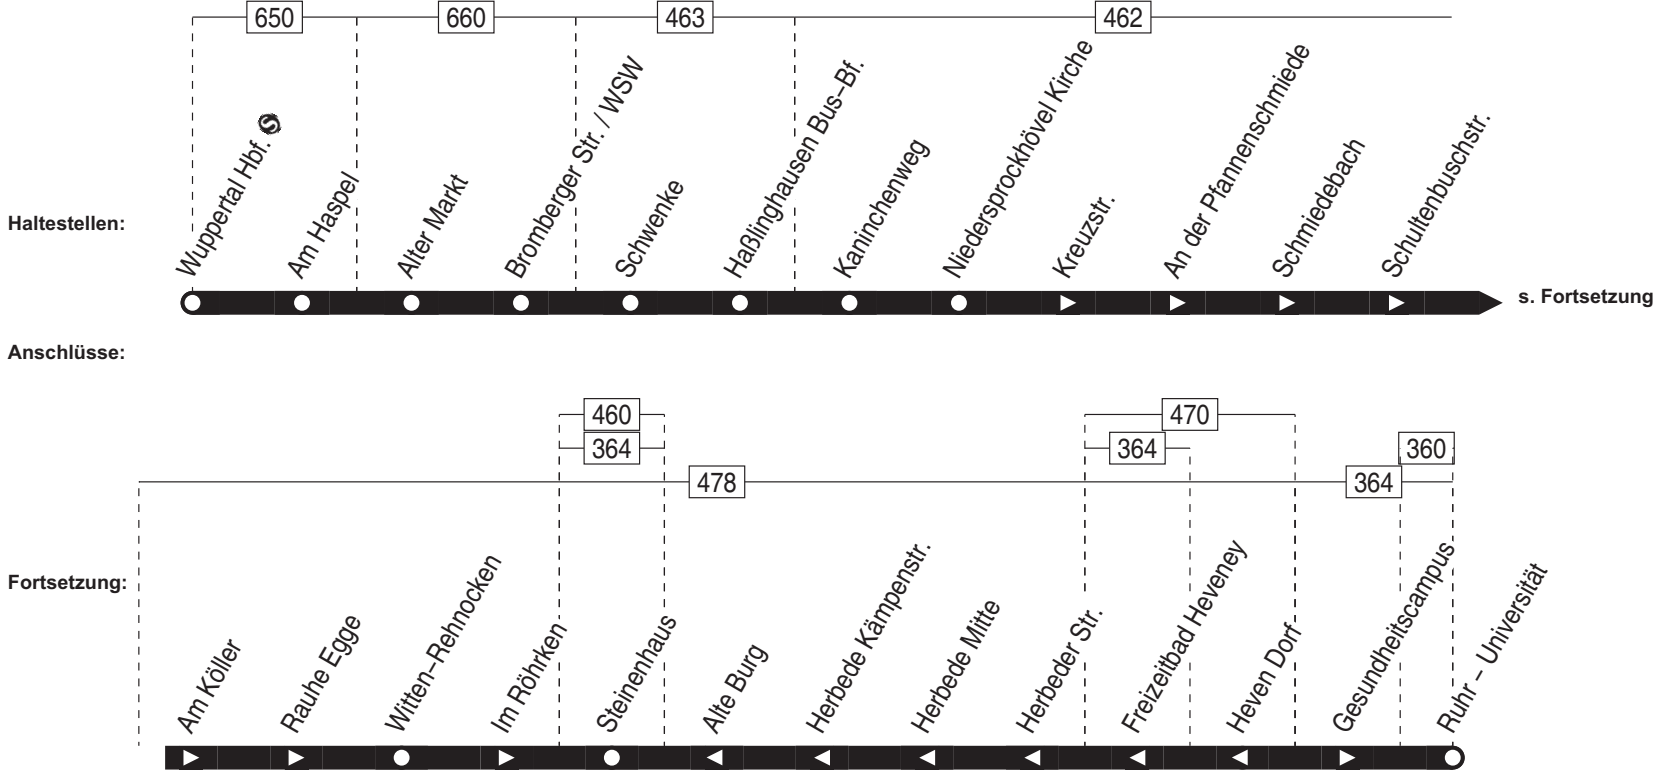

SB38

sonn- und feiertags

Hattingen Mitte - Ennepetal Bus-Bf.

SB38

SB38

Haltestellen	Abfahrtszeiten														
Hattingen Mitte ab	9.32	10.32	11.32	12.32	13.32	14.32	15.32	16.32	17.32	18.32	19.32	20.32	21.32	22.32	23.32
Werksstr.	37	37	37	37	37	37	37	37	37	37	37	37	37	37	37
Bogenstr.	40	40	40	40	40	40	40	40	40	40	40	40	40	40	40
Museum / Klinik	41	41	41	41	41	41	41	41	41	41	41	41	41	41	41
Steinenhaus	44	44	44	44	44	44	44	44	44	44	44	44	44	44	44
Herbeder Str.	10.01	11.01	12.01	13.01	14.01	15.01	16.01	17.01	18.01	19.01	20.01	21.01	22.01	23.01	0.01
Witten Hbf. 	9.10	10	10	10	10	10	10	10	10	10	10	10	10	10	10
Bommern Mitte	15	15	15	15	15	15	15	15	15	15	15	15	15	15	15
Gasthaus Deutsche Eiche	16	16	16	16	16	16	16	16	16	16	16	16	16	16	16
Elbscheweg	18	18	18	18	18	18	18	18	18	18	18	18	18	18	18
Wengern Nordstr.	19	19	19	19	19	19	19	19	19	19	19	19	19	19	19
Wetter Bf. an	26	26	26	26	26	26	26	26	26	26	26	26	26	26	0.26
Wetter Bf. ab	26	26	26	26	26	26	26	26	26	26	26	26	26	26	26
Oberwengern	29	29	29	29	29	29	29	29	29	29	29	29	29	29	29
Grundschöttel	32	32	32	32	32	32	32	32	32	32	32	32	32	32	32
RZV	33	33	33	33	33	33	33	33	33	33	33	33	33	33	33
Am Büffel	36	36	36	36	36	36	36	36	36	36	36	36	36	36	36
Silschede Mitte	9.39	10.39	11.39	12.39	13.39	14.39	15.39	16.39	17.39	18.39	19.39	20.39	21.39	22.39	23.39
Sozialzentrum															
An der Maus															
Lichtenplatz															
Gevelsberg Hbf. 															
Gevelsberg Mitte															
Brüggerfelderstr.															
Friedrichstr.															
Ennepetal Bus-Bf. an															

24.12 / 25.12 / 26.12 / 31.12 und 1.1. Verkehr nach Sonderfahrplan

= ab Silschede Mitte weiter auf Linie 552 nach Gevelsberg Lusebrink

SB67

SB67

Wuppertal Hbf. -
Bochum Ruhr-Universität

SB67