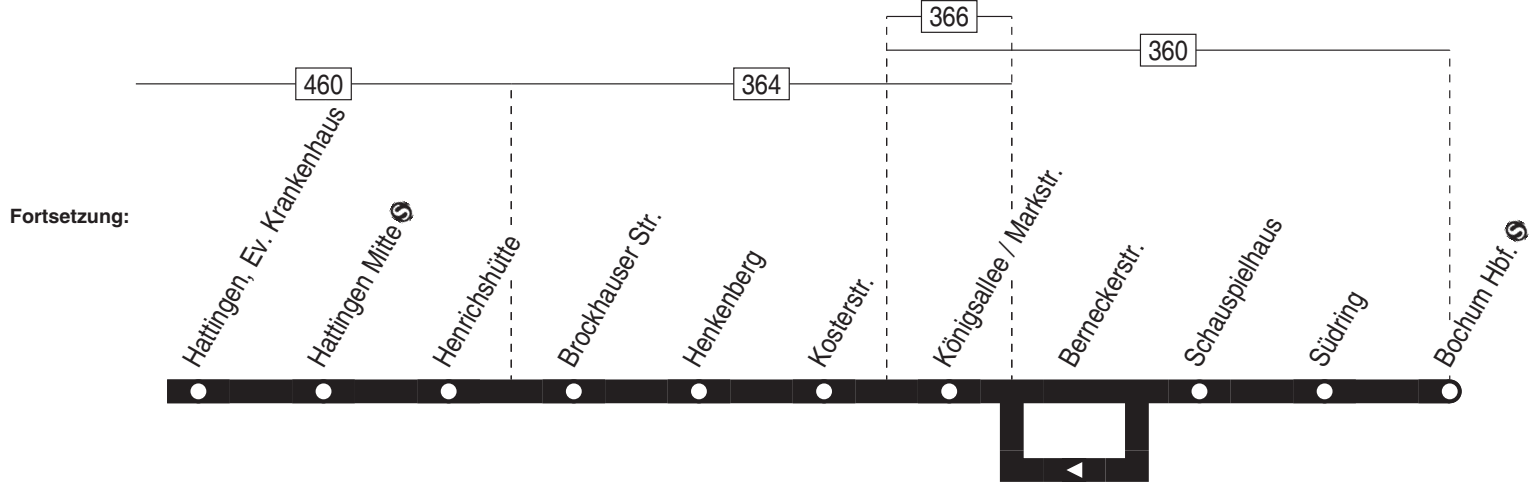

**S9**

SB37

Anschlüsse:

SB37

Ennepetal Bus-Bf. – Bochum Hbf.

SB37

**SB37**

montags–freitags