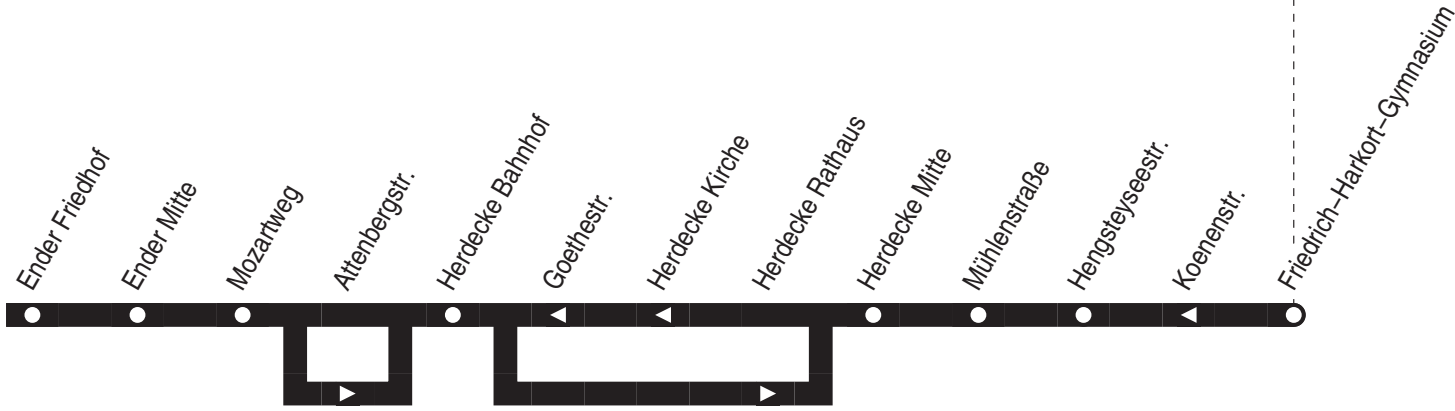

Anschlüsse:

474

Fortsetzung:

564

**VER**  
Herdecke-Schanze –  
Mühlenstraße –  
(Friedrich-Harkort-Gymnasium)

564

564

montags-freitags