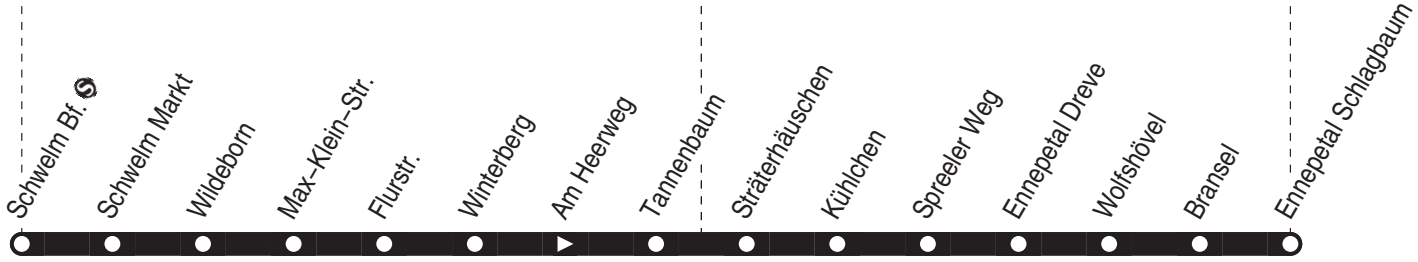

24.12 / 25.12 / 26.12 / 31.12 und 1.1. Verkehr nach Sonderfahrplan

564

(Friedrich-Harkort-Gymnasium) -  
Herdecke Mühlenstraße -  
Herdecke-Schanze

564

565

678

677

Haltestellen: