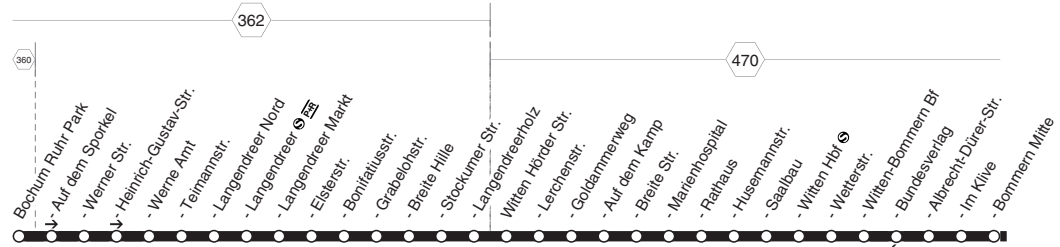

sonn- und feiertags

Haltstellen	Abfahrtszeiten																	
Witten Hbf	6.30	7.30	8.00	8.30	9.00	9.30	10.00	10.30	11.00	11.30	12.00	12.30		20.00	20.35	21.35	22.35	23.35
- Saalbau	31	31	01	31	01	31	01	31	01	31	01	31		01	36	36	36	36
- Husemannstr.	32	32	02	32	02	32	02	32	02	32	02	32		02	37	37	37	37
- Witten Rathaus an	6.33	7.33	8.03	8.33	9.03	9.33	10.03	10.33	11.03	11.33	12.03	12.33		20.03	20.38	21.38	22.38	23.38
- Witten Rathaus ab	6.33	7.33	8.03	8.33	9.03	9.33	10.03	10.33	11.03	11.33	12.03	12.33		20.03	20.38	21.38	22.38	23.38
- Marienhospital	35	35	05	35	05	35	05	35	05	35	05	35		05	40	40	40	40
- Oberstr.	37	37	07	37	07	37	07	37	07	37	07	37		07	42	42	42	42
- Husemann-Sporthalle	38	38	08	38	08	38	08	38	08	38	08	38		08	43	43	43	43
- Bruchschule	39	39	09	39	09	39	09	39	09	39	09	39		09	44	44	44	44
- Egge/Altenwohnheim	40	40	10	40	10	40	10	40	10	40	10	40		10	45	45	45	45
- Neuer Weg	42	42	12	42	12	42	12	42	12	42	12	42		12	47	47	47	47
- Holzkamp-Gesamtschule	43	43	13	43	13	43	13	43	13	43	13	43		13	48	48	48	48
- Hügelstr.	44	44	14	44	14	44	14	44	14	44	14	44		14	49	49	49	49
- Herrenholz	47	47	17	47	17	47	17	47	17	47	17	47		17	52	52	52	52
- Auf dem Schnee an	6.49	7.49	8.19	8.49	9.19	9.49	10.19	10.49	11.19	11.49	12.19	12.49	usw.	20.19	20.54	21.54	22.54	23.54
- Auf dem Schnee ab	6.49	7.49	8.19	8.49	9.19	9.49	10.19	10.49	11.19	11.49	12.19	12.49	bis	20.19	20.54	21.54	22.54	23.54
Herdecke Wilhelm-Huck-Str.	50	50	20	50	20	50	20	50	20	50	20	50		20	55	55	55	23.55
- Weg zum Poethen	52	52	22	52	22	52	22	52	22	52	22	52		22	57	57	57	57
- Westende/Gemeinsch.Krkh.	54	54	24	54	24	54	24	54	24	54	24	54		24	59	59	59	59
- Huser Feld	56	56	26	56	26	56	26	56	26	56	26	56		26	21.01	22.01	23.01	
- Ender Mitte	59	59	29	59	29	59	29	59	29	59	29	59		29	04	04	04	04
- Ender Friedhof	7.01	8.01	31	9.01	31	10.01	31	11.01	31	12.01	31	13.01		31	06	06	06	06
- Mozartweg	04	04	34	04	34	04	34	04	34	04	34	04		34	09	09	09	09
- Attenbergstr.	05	05	35	05	35	05	35	05	35	05	35	05		35	10	10	10	10
- Herdecke Bf. an	7.06	8.06	8.36	9.06	9.36	10.06	10.36	11.06	11.36	12.06	12.36	13.06		20.36	21.11	22.11	23.11	
- Herdecke Bf. ab	7.06	8.06	8.36	9.06	9.36	10.06	10.36	11.06	11.36	12.06	12.36	13.06		20.36	21.11	22.11	23.11	
- Herdecke Rathaus	07	07	37	07	37	07	37	07	37	07	37	07		37	12	12	12	12
- Herdecke Mitte	08	08	38	08	38	08	38	08	38	08	38	08		38	13	13	13	13
- Hengsteysestr.	09	8.09	39	9.09	39	10.09	39	11.09	39	12.09	39	13.09		39	14	14	14	14
Hagen Vorhalle Bf.	7.11		8.41		9.41		10.41		11.41		12.41			20.41	21.16	22.16	23.16	
Herdecke Friedr.-Harkort-Gym.		8.11		9.11		10.11		11.11		12.11		13.11						

376

Witten Hbf - Rathaus - Auf dem Schnee -
Westende - Kirchende - Herdecke -
Hagen-Vorhalle

376

379

**BO-Harpen - Langendreer - Witten Rathaus -
Witten Hbf - Bommerl - Durchholz -
Sprockhövel-Halbringhausen
und zurück**

379