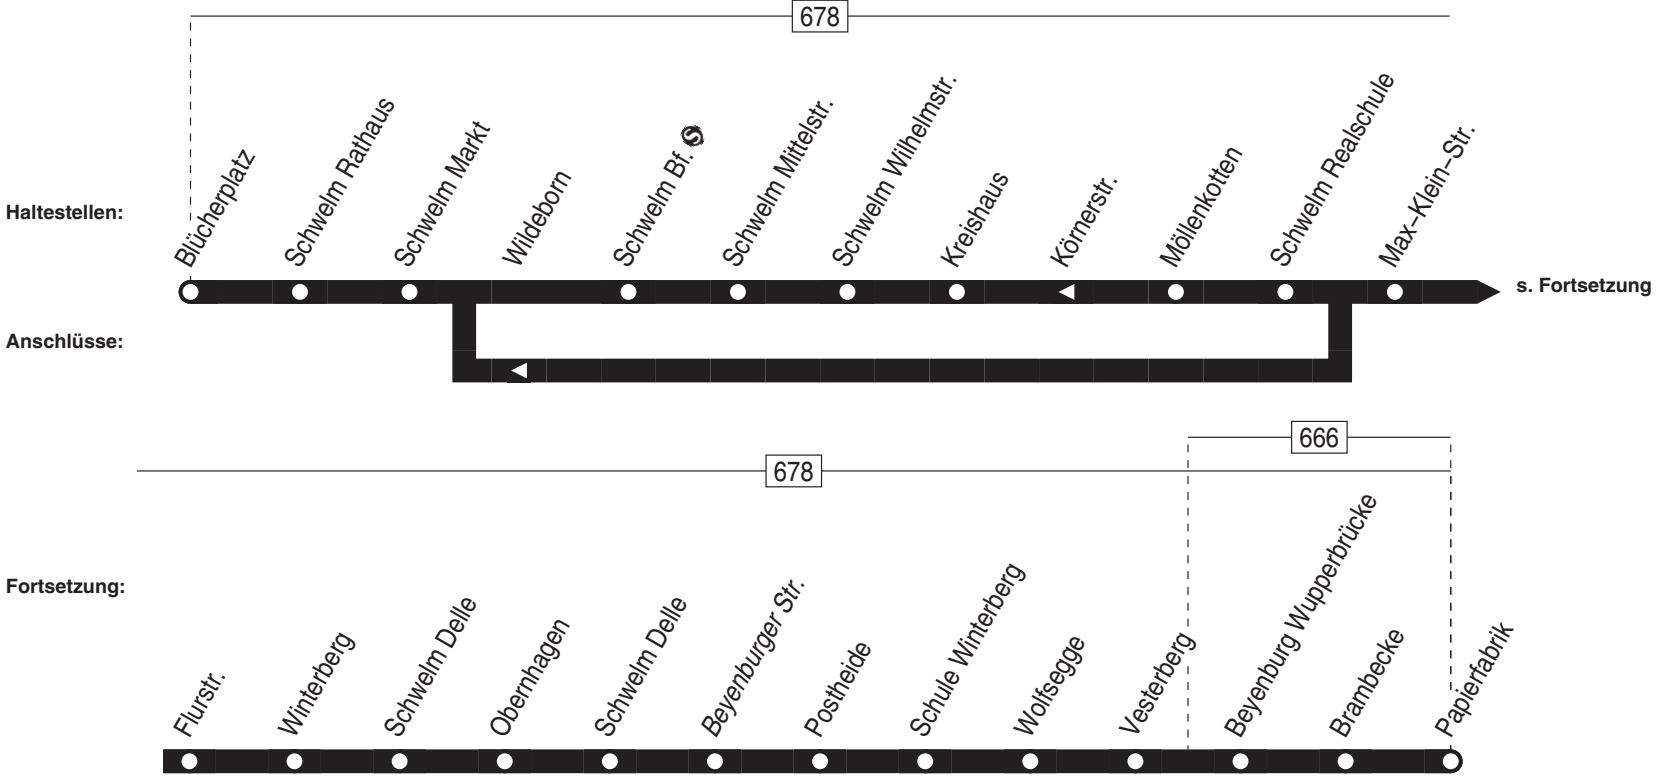

586

586

VER
Schwelm Blücherplatz –
Schwelm Papierfabrik

586

586

montags–freitags

Haltestellen	Abfahrtszeiten				
	S	S	S	S	S
Blücherplatz ab			11.45		
Schwelm Rathaus			47		
Schwelm Markt			49	12.43	13.38
Schwelm Bf. ☉	7.39	52	46	41	
Schwelm Mittelstr.		40	53	47	42
Schwelm Wilhelmstr.		41	54	48	43
Kreishaus		43	56	50	45
Möllenkotten		44	57	51	46
Schwelm Realschule	6.51	7.46	59	53	48
Max–Klein–Str.	53		12.01	55	50
Flurstr.	54		02	56	51
Winterberg	55		03	57	52
Schwelm Delle			05	59	54
Obernhagen			06	13.00	55
Schwelm Delle			07	01	56
Beyenburger Str.	56		09	03	58
Postheide	57		10	04	59
Schule Winterberg	58		11	05	14.00
Wolfsegge	59		12	06	01
Vesterberg	7.00		13	07	02
Beyenburg Wupperbrücke	04		17	11	06
Brambecke	05		18	12	07
Papierfabrik an	7.07		12.20	13.14	14.09

S = nur an Schultagen (mo – fr)
Fahrplaneinschränkungen vor Ferien und bei Zeugnisausgabe !

24.12 / 25.12 / 26.12 / 31.12 und 1.1. Verkehr nach Sonderfahrplan

586

Schwelm Blücherplatz –
Schwelm Papierfabrik

586