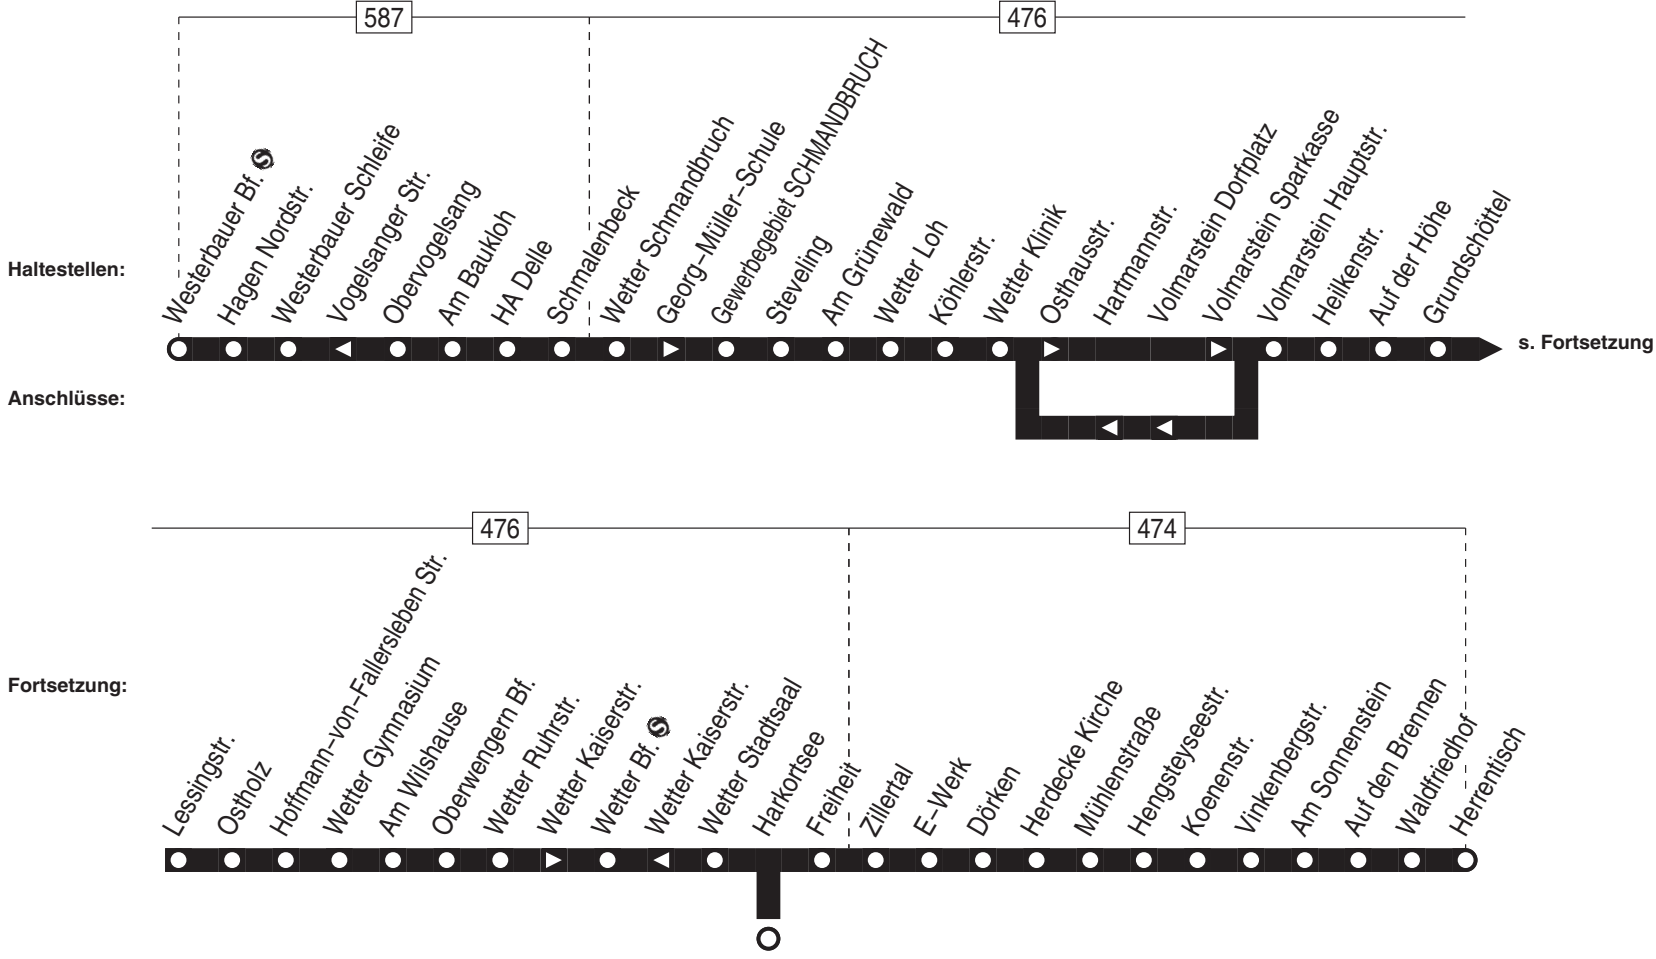

553

553

VER Hagen - Westerbauer Bf. Ⓢ - Herdecke - Herrentisch

553

553

montags–freitags

553

Hagen–Westerbauer Bf. –
Herdecke–Herrentisch

Haltestellen	Abfahrtszeiten													
	S		S	S	S		Fr			S				
	5.13	6.13	7.01	7.13	7.56	8.13	12.13	13.13	14.13	19.13	20.20	21.20	22.20	
Westerbauer Bf. ab	5.13	6.13	7.01	7.13	7.56	8.13	12.13	13.13	14.13	19.13	20.20	21.20	22.20	
Westerbauer Schleife	15	15	03	15	58	15	15	15	15	15	22	22	22	
Am Baukloh	18	18	06	18	8.01	18	18	18	18	18	25	25	25	
HA Delle	19	19	07	19	02	19	19	19	19	19	26	26	26	
Wetter Schmandbruch	21	21	09	21	04	21	21	21	21	21	28	28	28	
Georg–Müller–Schule	22	22	10	22	05	22	22	12.42	22	13.38	22	29	29	29
Gewerbegebiet SCHMANDBRUCH	23	23	11	23	06	23	23	43	23	39	23	30	30	30
Am Grünewald	26	26	14	26	09	26	26	46	26	42	26	33	33	33
Wetter Loh	28	28	7.15	16	7.17	28	8.11	28	48	28	44	28	35	35
Köhlerstr.	30	30	17	18	19	30	30	50	30	46	30	37	37	37
Wetter Klinik	31	31	18	19	20	31	31	51	31	47	31	38	38	38
Volmarstein Sparkasse	33	33	20	21	22	33	33	53	33	49	33	40	40	40
Volmarstein Hauptstr.	34	34	21	22	23	34	34	54	34	50	34	41	41	41
Heilkenstr.	35	35	22	23	24	35	35	55	35	51	35	42	42	42
Grundschöttel	38	38	25	26	27	38	38	58	38	54	38	45	45	45
Lessingstr.	39	39	26	27	28	39	39	alle	39	59	39	55	39	alle
Ostholz	40	40	27	28	29	40	40	60	40	13.00	40	56	40	60
Wetter Gymnasium	43	43	30	31	32	43	43	Min.	43	03	43	59	43	Min.
Am Wilshause	44	44	31	32	33	44	44	04	44	14.00	44	51	51	51
Oberwengern Bf.	46	46	33	34	35	46	46	06	46	02	46	53	53	53
Wetter Ruhrstr.	48	48	35	36	37	48	48	08	48	04	48	55	55	55
Wetter Bf. 	52	52				52	52	13.12	52	14.08	52	52	59	59
Wetter Stadtsaal	54	54	37	38	39	54	54	54	54	54	54	21.01	22.01	23.01
Harkortsee			7.38	7.39										
Freiheit	56	56			41	56	56	56	56	56	56	03	03	03
Dörken	6.00	7.00			45	8.00	9.00	13.00	14.00	15.00	20.00	07	07	07
Herdecke Kirche	01	01			46	01	01	01	01	01	01	08	08	08
Mühlenstraße	02	02			47	02	02	02	02	02	02	09	09	09
Hengsteyseestr. an	03	03			7.48	03	03	03	03	03	03	03	10	10
Hengsteyseestr. ab	05	05				05	05	05	05	05	05	05	10	10
Koenenstr.	07	07			07	07	07	07	07	07	07	11	11	11
Am Sonnenstein	09	09			09	09	09	09	09	09	09	13	13	13
Waldfriedhof	12	12			12	12	12	12	12	12	12	16	16	16
Herrentisch an	6.14	7.14				8.14	9.14	13.14	14.14	15.14	20.14	21.18	22.18	23.18

S = nur an Schultagen (mo – fr)

Nicht aufgeführte Haltestellen finden Sie im Linienband!

Fr = nur freitags an Schultagen

24.12 / 25.12 / 26.12 / 31.12 und 1.1. Verkehr nach Sonderfahrplan

553