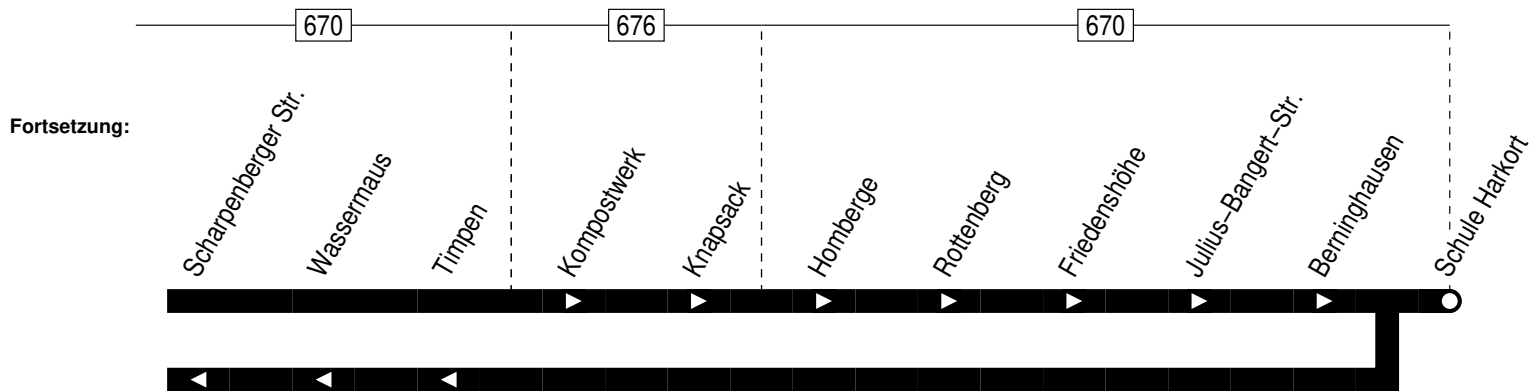

**577**

578

578

Ennepetal Schule Rüggeberg – Homberge –  
Ennepetal Schule Harkort

578

578

montags–freitags

Haltestellen	Abfahrtszeiten
	<b>S</b>
<b>Schule Rüggeberg</b> ab	<b>7.28</b>
Rüggeberg Herminghauserstr.	29
Rüggeberg Kirche	30
Ennepetal Uhlenbart	31
Mühlinghausen	33
Hiöfer	34
Kompostwerk	34
Knapsack	35
<b>Homberge</b>	<b>37</b>
Rottenberg	39
Friedenshöhe	40
Julius–Bangert–Str.	41
Berninghausen	42
<b>Schule Harkort</b> an	<b>7.46</b>