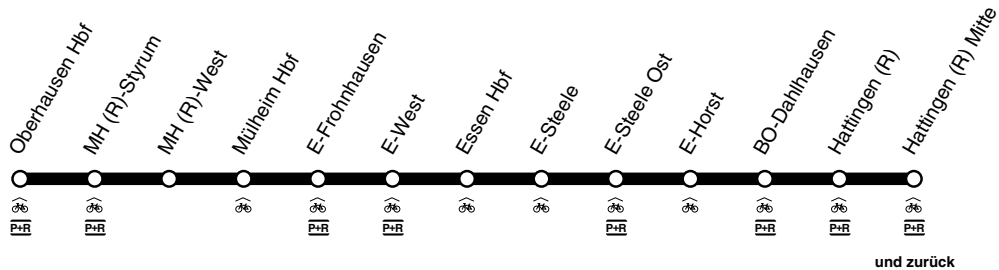

Anschlüsse siehe Haltestellenverzeichnis/Linienplan

Fahrradbeförderung ganztägig, soweit die vorhandenen Kapazitäten und die Platzsituation dies zulassen