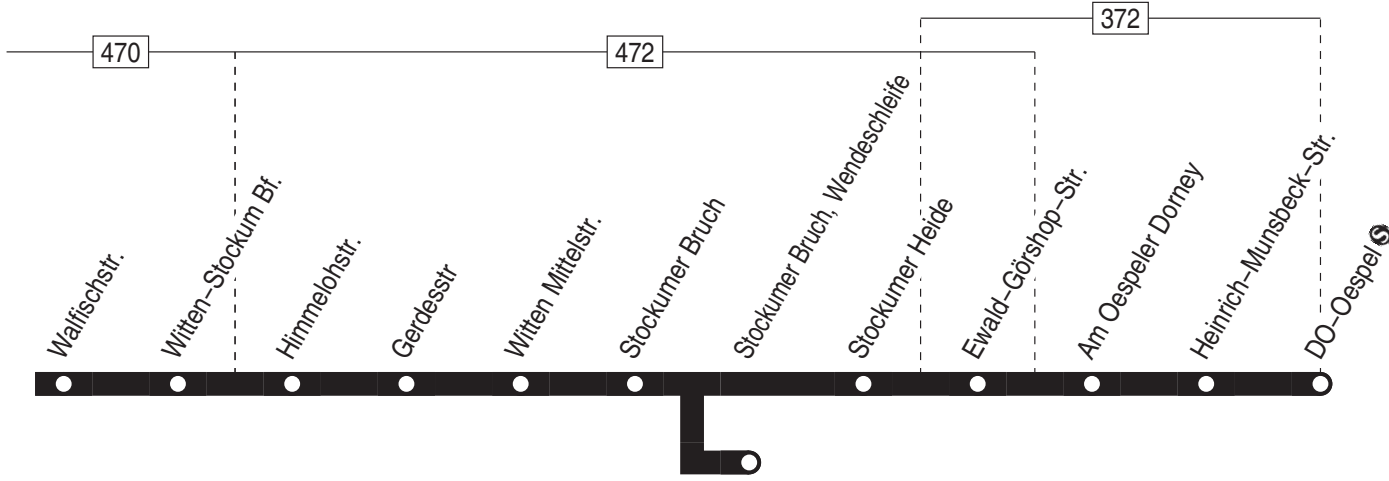

Fortsetzung:

371

VER

Witten Hbf. -
Dortmund-Oespel

371