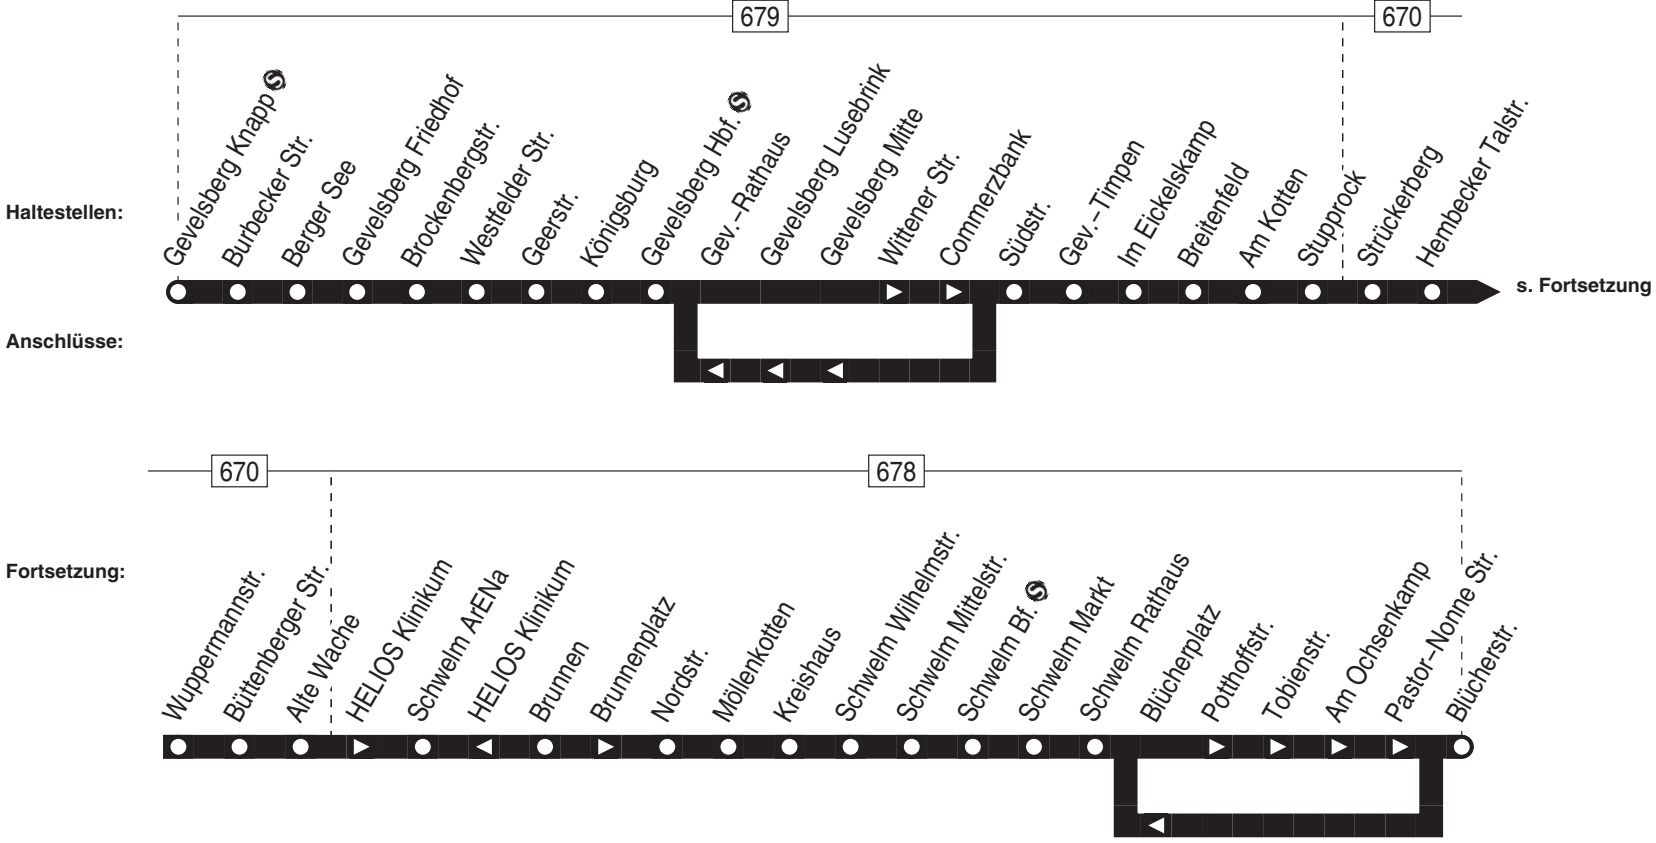

556

556

VER Gevelsberg-Knapp - Schwelm Blücherstraße

556