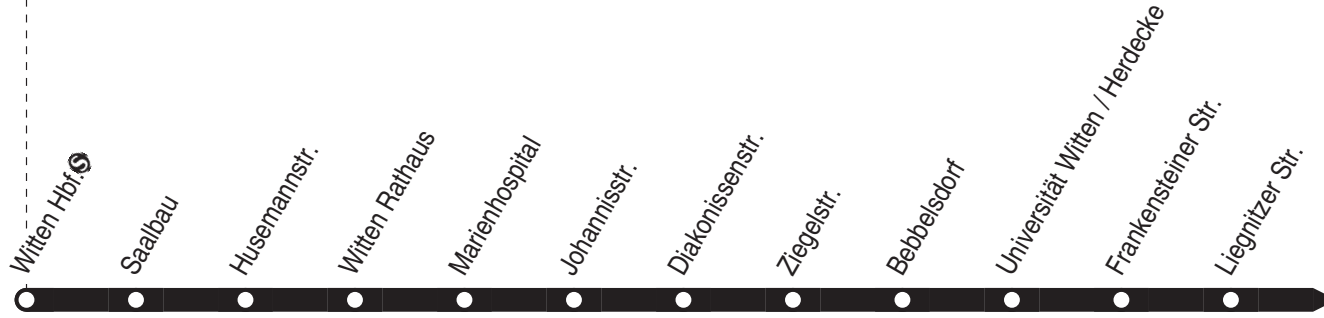

371

470

Haltestellen:

s. Fortsetzung

Anschlüsse: