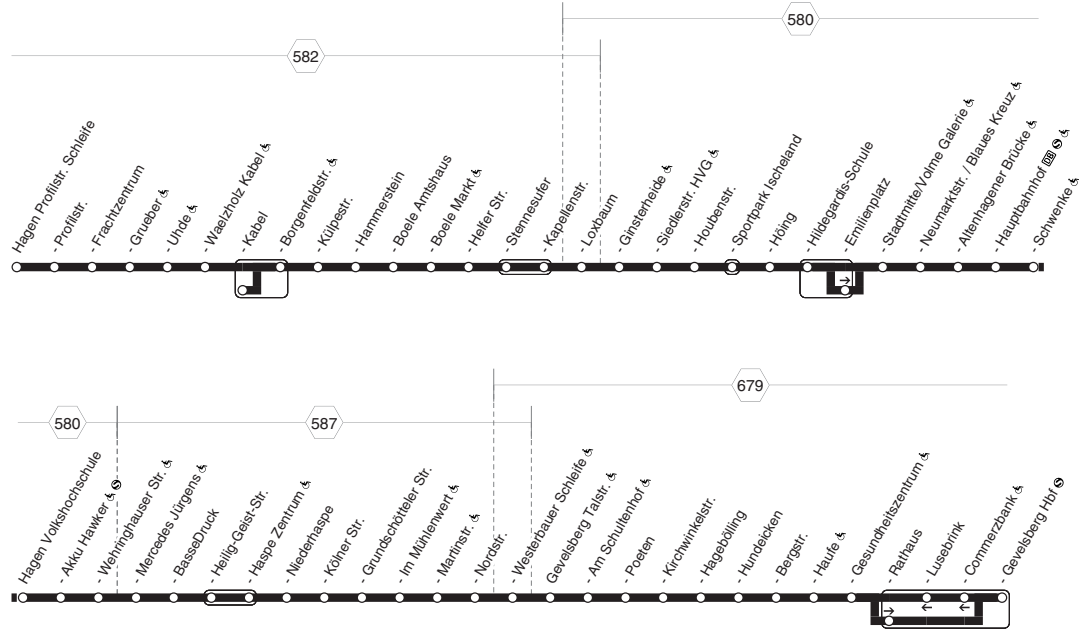

541

sonn- und feiertags

Haltestellen	Abfahrtszeiten					
Hagen Bissingheim (Bstg 3) ab	18.20	18.50	19.20	20.20	21.20	22.20
- Cünostr. (Bstg 1)	23	53	23	23	23	23
- Emst Kirche	24	54	24	24	24	24
- K.-E.-Osthaus-Str. (Bstg 1)	25	55	25	25	25	25
- Emster Str.	29	59	29	29	29	29
- Brunnenstr.	31	19.01	31	31	31	31
- Totenhofweg	32	02	32	32	32	32
- Rathaus an der Volme (Bstg 4)	35	05	35	35	35	35
- Stadtmitte (Bstg 1)	37	07	37	37	37	37
- Theater	41	11	41	41	41	41
- Schwenke (Bstg 1)	42	12	42	42	42	42
- Hauptbahnhof (Bstg 5)	44	14	46	46	46	22.43
- Eckeseyer Brücke	47	17	49	49	49	
- Bauhaus	49	19	51	51	51	
- Fuhrparkstr.	51	21	52	52	52	
- Klopstockstr.	53	23	54	54	54	
- Geitebrücke	55	25	56	56	56	
- Weststr.	56	26	57	57	57	
- Hartmannstr.	58	28	59	59	59	
- Vorhalle Mitte (Bstg 3)	19.00	30	20.00	21.00	22.00	
- Rehdeicke		32				
- Vossacker an		19.33				
- Vorhalle West	19.02		20.02	21.02	22.02	
- Harkortbrücke	03		03	03	03	
- Wetter Ringstr./Harkortsee	05		04	04	04	
- Friedrichstr.	05		05	05	05	
- Kaiserstr.	06		06	06	06	
- Wetter Bf (Bstg 4) an	19.08		20.08	21.08	22.08	

Nicht aufgeführte Haltestellen finden Sie im Linienband - Nachtverkehr siehe NE1, NE5 und NE9

541

HA-Bissingheim - Emst - Stadtmitte -
Hagen Hbf - Eckesey - Vorhalle -
Wetter Bf

541

542

542

**HA-Kabel - Boele - Loxbaum - Stadtmittie -
Hagen Hbf - Haspe - Gevelsberg Hbf**
und zurück

542