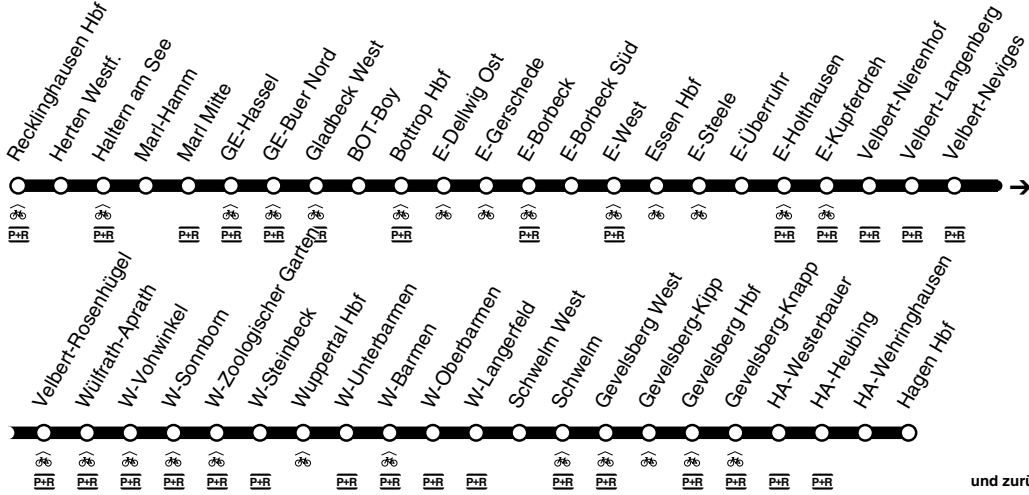

Anschlüsse siehe Haltestellenverzeichnis/Linienplan

Fahrradbeförderung ganztätig, soweit die vorhandenen Kapazitäten und die Platzsituation dies zulassen

Recklinghausen - Haltern am See - GE-Buer Nord -
Gladbeck - Bottrop - Essen - E-Steele - Velbert-Langenberg -
Wuppertal - Schwelm - Gevelsberg - Hagen
und zurück