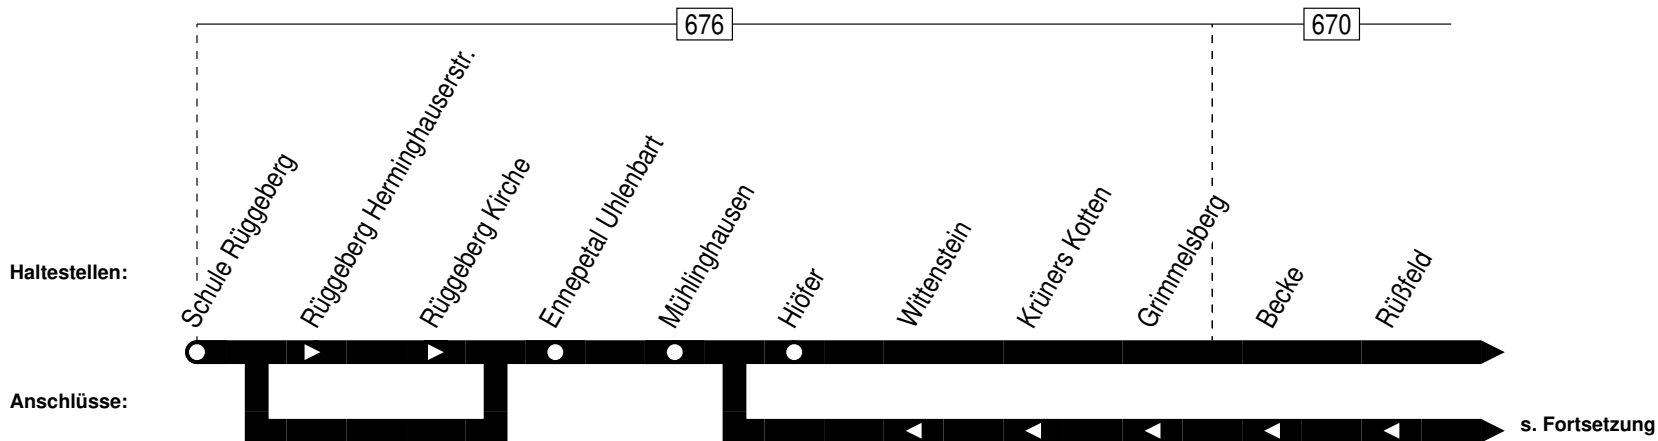

**577**

578

578

Ennepetal Schule Rüggeberg – Homberge –  
Ennepetal Schule Harkort

578

578

montags–freitags

Haltestellen	Abfahrtszeiten
	<b>S</b>
<b>Schule Rüggeberg</b> ab	<b>7.28</b>
Rüggeberg Herminghauserstr.	29
Rüggeberg Kirche	30
Ennepetal Uhlenbart	31
Mühlinghausen	33
Hiöfer	34
Kompostwerk	34
Knapsack	35
<b>Homberge</b>	<b>37</b>
Rottenberg	39
Friedenshöhe	40
Julius–Bangert–Str.	41
Berninghausen	42
<b>Schule Harkort</b> an	<b>7.46</b>