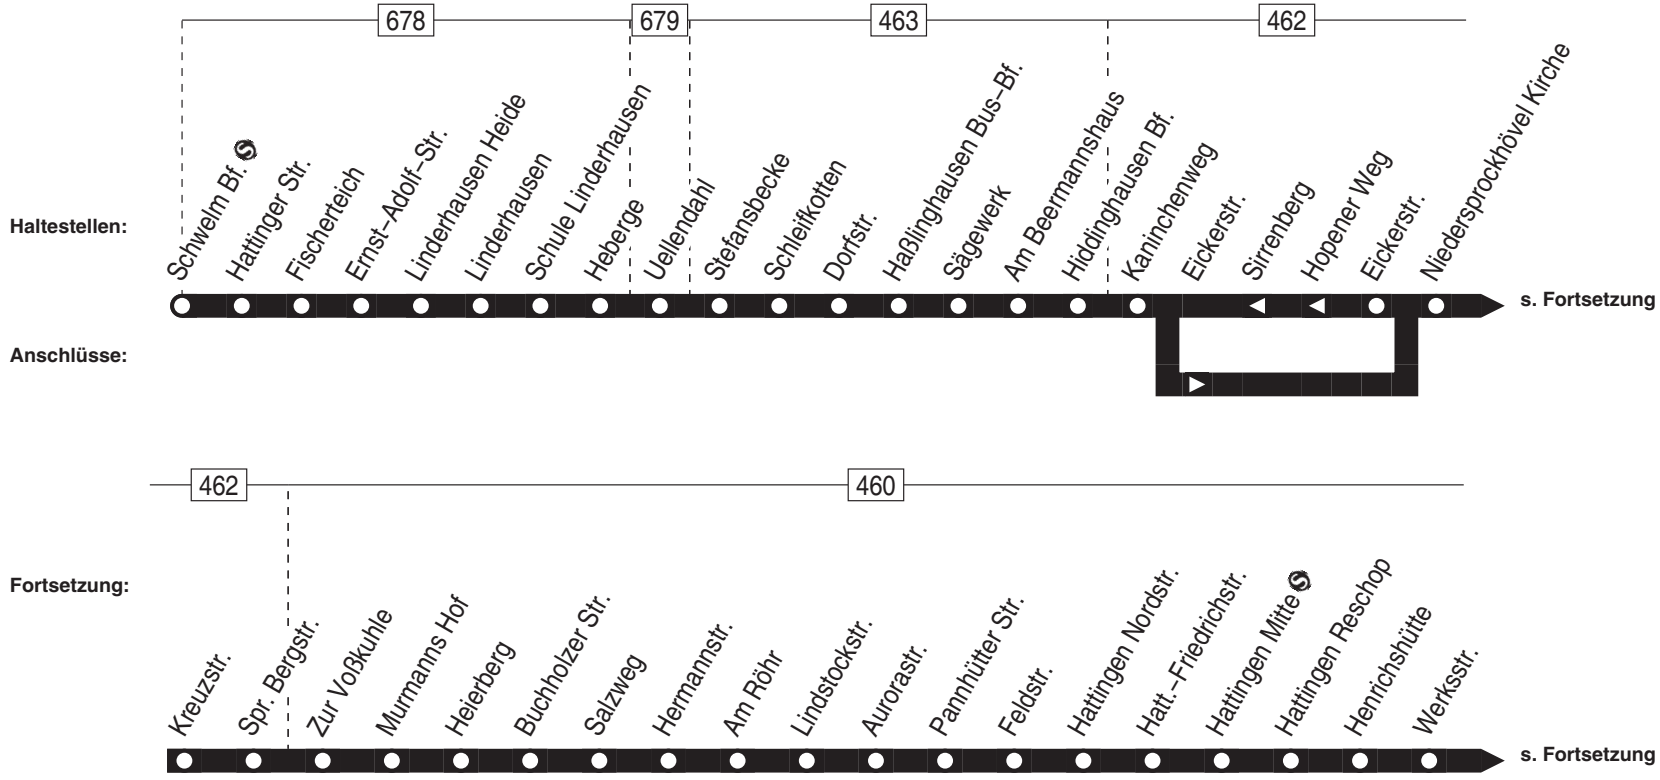

NE4

NE4

Schwelm Bf. – Bochum Hbf.

NE4