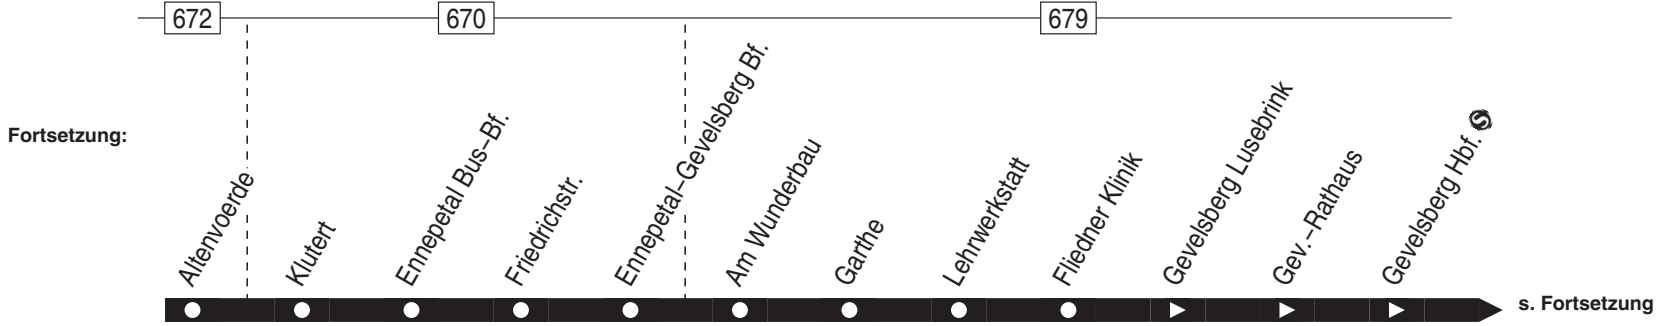

551

VER
Ennepetal-Voerde -
Sprockhövel-Hiddinghausen Wendeschleife

551