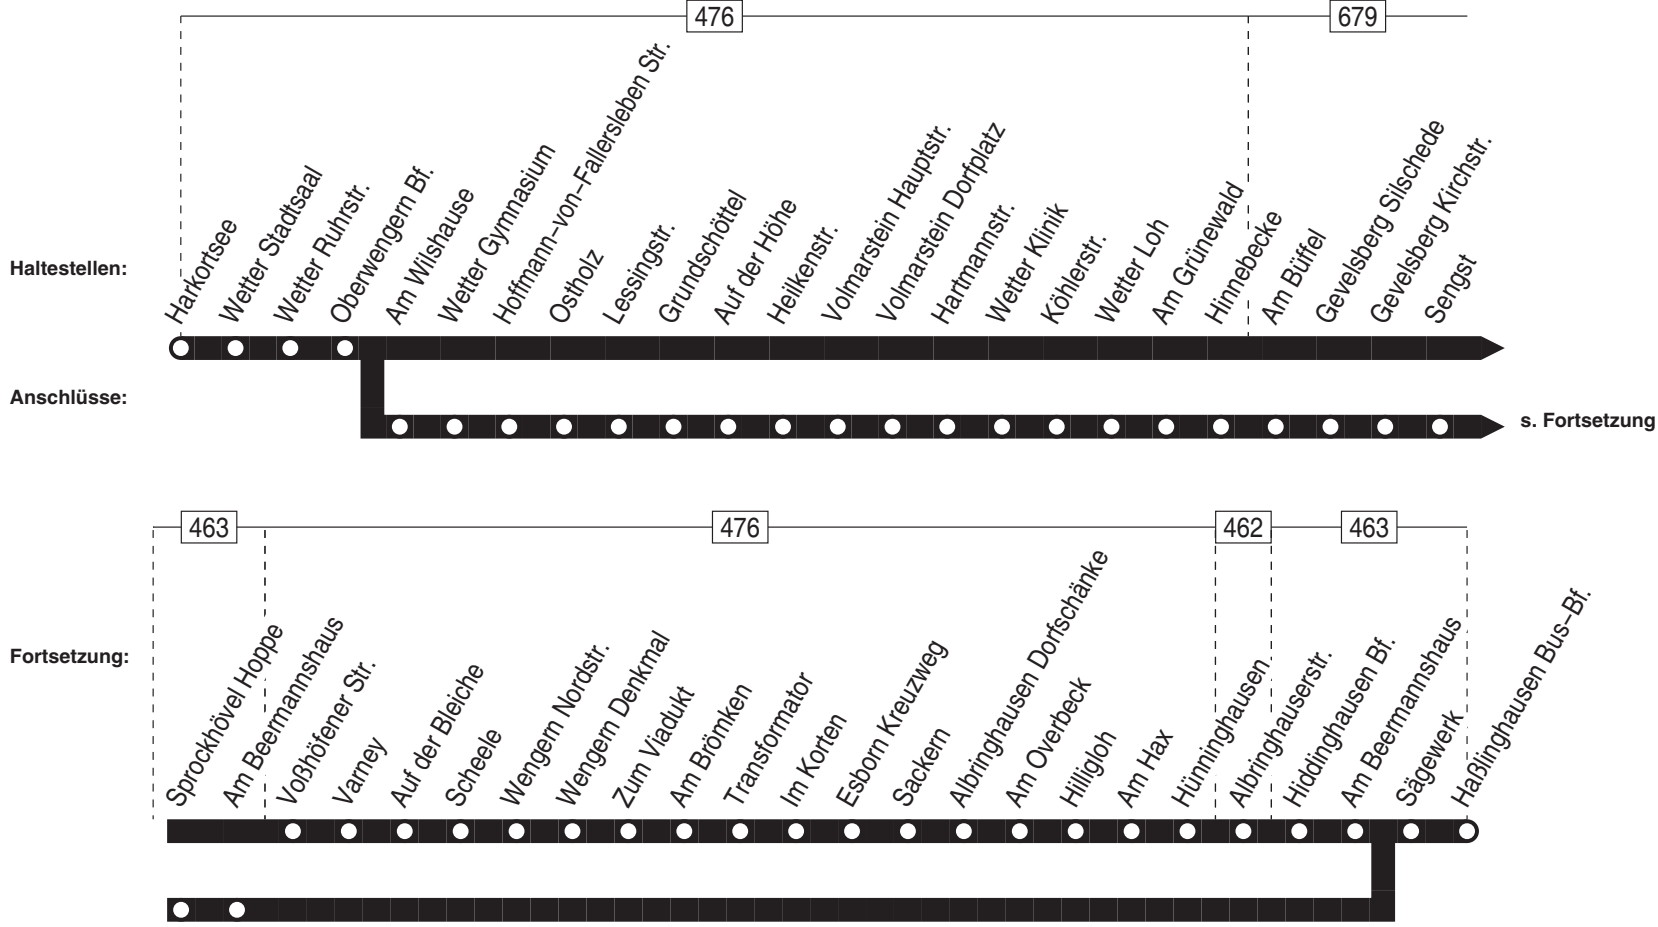

584

584

Wetter-Oberwengern -
Sprockhövel-Haßlinghausen Bus-Bf.

584

584

montags–freitags

Haltestellen	Abfahrtszeiten				
	S	S	S	S	S
Harkortsee ab	7.10				
Wetter Stadtsaal		11			
Wetter Ruhrstr.		13			
Oberwengern Bf.	7.09	15	8.06		
Am Wilshause	11		08		
Wetter Gymnasium	12		09		
Ostholz	15		12		
Lessingstr.	16		13		
Grundschöttel	17		14		
Auf der Höhe	18		15		
Heilkenstr.	19		16		
Volmarstein Hauptstr.	20		17		
Volmarstein Dorfplatz	21		18		
Wetter Klinik	23		20		
Köhlerstr.	24		21		
Wetter Loh	25		22	13.33	13.48
Am Grünewald	26		23	34	49
Am Büffel	30		27	38	53
Gevelsberg Silschede	31		28	39	54
Gevelsberg Kirchstr.	32		29	40	55
Sengst	34		31	42	57
Voßhöfener Str.		16			
Varney		17			
Wengern Nordstr.		19			
Wengern Denkmal		20			
Am Brömken		21			
Esborn Kreuzweg		24			
Albringhausen Dorfschänke		26			
Am Overbeck		27			
Hilligloh		29			
Hünninghausen		34			
Albringhauserstr.		35			
Haßlinghausen Bus-Bf. an	7.41	7.40	8.38	13.49	14.04

S = nur an Schultagen (mo – fr)

Nicht aufgeführte Haltestellen finden Sie im Linienband!

24.12 / 25.12 / 26.12 / 31.12 und 1.1. Verkehr nach Sonderfahrplan
Fahrplaneinschränkungen vor Ferien und bei Zeugnisausgabe !

584

Wetter–Oberwengern –
Sprockhövel–Haßlinghausen Bus-Bf.

584