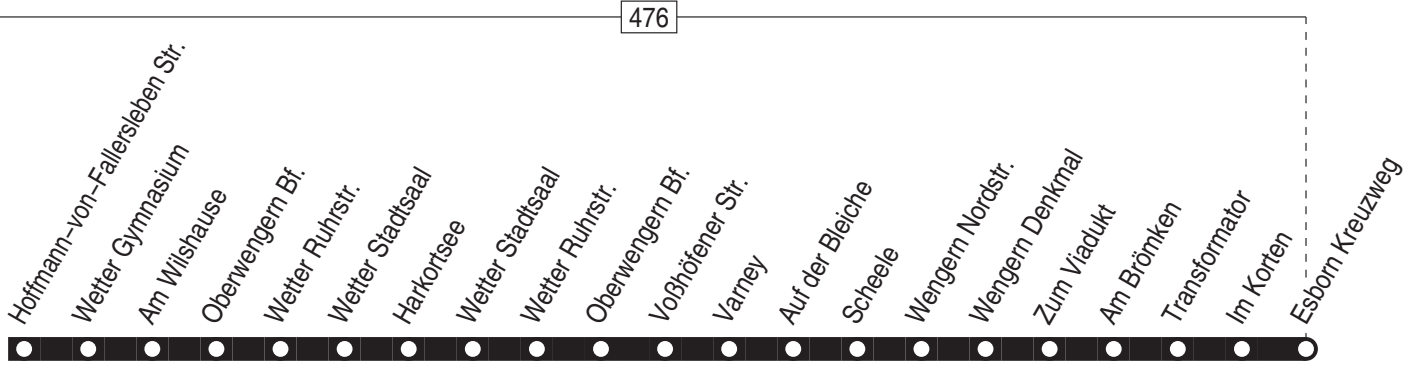

584

VER
Sprockhövel-Haßlinghausen Bus-Bf. –
Weiter-Esborn Kreuzweg

584