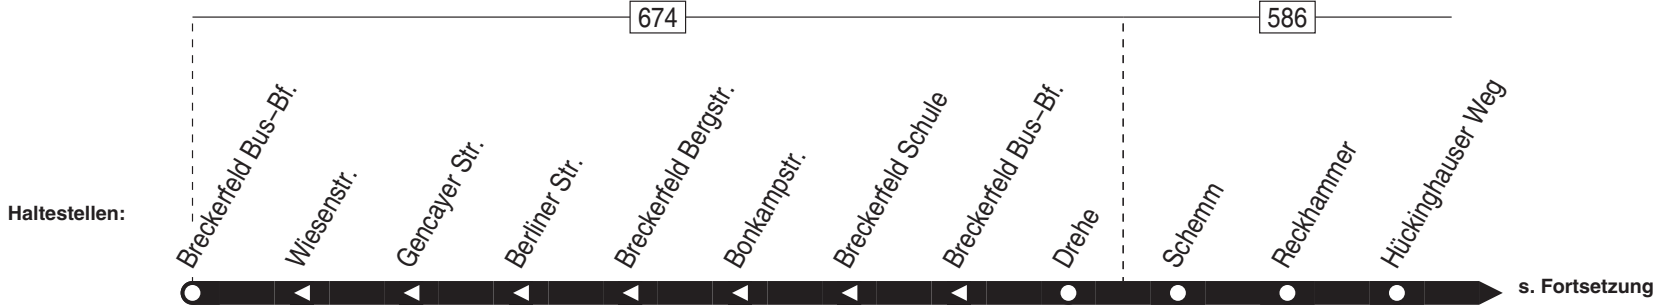

523

Anschlüsse:

Fortsetzung: