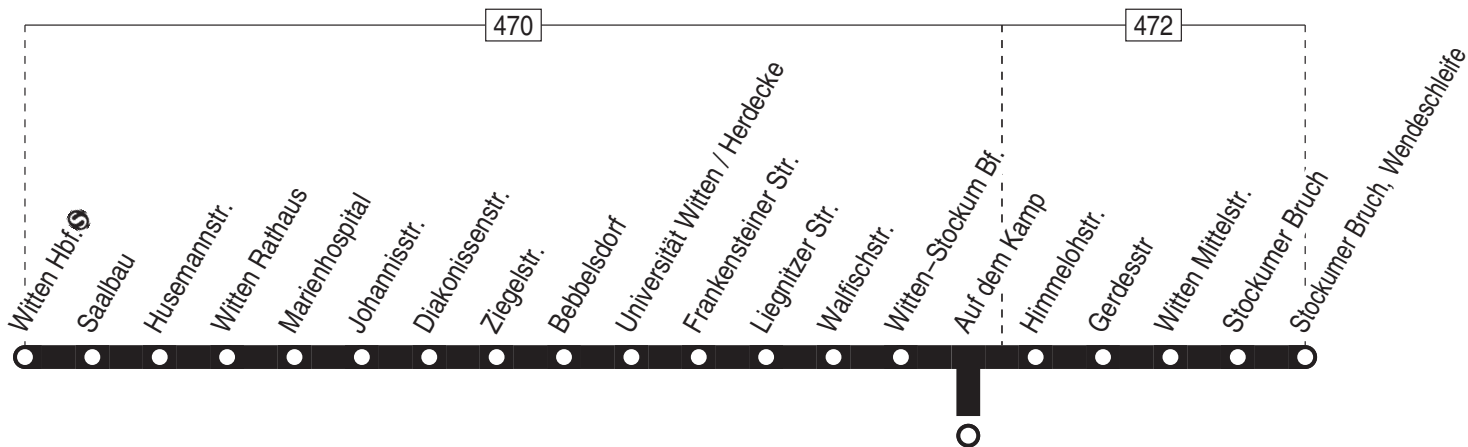

371

sonn- und feiertags

Haltestellen	Abfahrtszeiten															
	8.11	9.11	10.11	11.11	12.11	13.11	14.11	15.11	16.11	17.11	18.11	19.11	20.11	21.11	22.11	23.11
DO-Oespel ☉ ab																
Heinrich-Munsbeck-Str.	12	12	12	12	12	12	12	12	12	12	12	12	12	12	12	12
Am Oespeler Dorney	13	13	13	13	13	13	13	13	13	13	13	13	13	13	13	13
Ewald-Görshop-Str.	14	14	14	14	14	14	14	14	14	14	14	14	14	14	14	14
Stockumer Heide	15	15	15	15	15	15	15	15	15	15	15	15	15	15	15	15
Stockumer Bruch, Wendeschleife																
Stockumer Bruch	17	17	17	17	17	17	17	17	17	17	17	17	17	17	17	17
Witten Mittelstr.	18	18	18	18	18	18	18	18	18	18	18	18	18	18	18	18
Gerdessstr	19	19	19	19	19	19	19	19	19	19	19	19	19	19	19	19
Himmelohstr.	21	21	21	21	21	21	21	21	21	21	21	21	21	21	21	21
Witten-Stockum Bf.	22	22	22	22	22	22	22	22	22	22	22	22	22	22	22	22
Walfischstr.	24	24	24	24	24	24	24	24	24	24	24	24	24	24	24	24
Liegnitzer Str.	25	25	25	25	25	25	25	25	25	25	25	25	25	25	25	25
Frankensteiner Str.	26	26	26	26	26	26	26	26	26	26	26	26	26	26	26	26
Universität Witten / Herdecke	28	28	28	28	28	28	28	28	28	28	28	28	28	28	28	28
Bebbelsdorf	29	29	29	29	29	29	29	29	29	29	29	29	29	29	29	29
Ziegelstr.	30	30	30	30	30	30	30	30	30	30	30	30	30	30	30	30
Diakonissenstr.	31	31	31	31	31	31	31	31	31	31	31	31	31	31	31	31
Johannisstr.	33	33	33	33	33	33	33	33	33	33	33	33	33	33	33	33
Marienhospital	35	35	35	35	35	35	35	35	35	35	35	35	35	35	35	35
Witten Rathaus	38	38	38	38	38	38	38	38	38	38	38	38	38	38	38	38
Husemannstr.	39	39	39	39	39	39	39	39	39	39	39	39	39	39	39	39
Saalbau	40	40	40	40	40	40	40	40	40	40	40	40	40	40	40	40
Witten Hbf.☉ an	8.42	9.42	10.42	11.42	12.42	13.42	14.42	15.42	16.42	17.42	18.42	19.42	20.42	21.42	22.42	23.42

24.12 / 25.12 / 26.12 / 31.12 und 1.1. Verkehr nach Sonderfahrplan

371

Dortmund-Oespel ☉ -
Witten Hbf. ☉

371

E371

Haltestellen:

Anschlüsse:

E371

Witten Hbf. -
Witten-Stockum Stockumer Bruch Wdschl.

E371