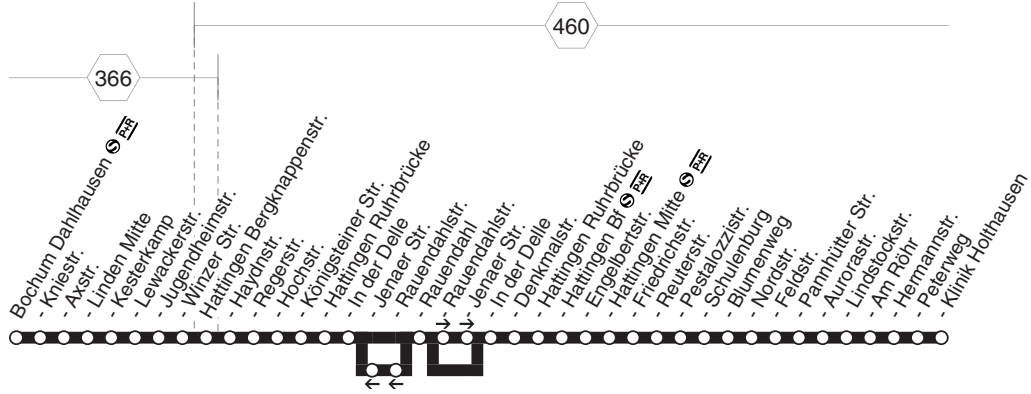

359/AST59

359/AST59

**BO-Dahlhausen - Linden -
HAT-Baak - Hattingen Mitte -
Holthausen
und zurück**

359/AST59

359/AST59

montags bis freitags

359/AST59

**BO-Dahlhausen ☉ - Linden -
HAT-Baak - Hattingen Mitte ☉ -
Holthausen**

359/AST59

Haltestellen	Abfahrtszeiten												
									AST	AST	AST	AST	
Bochum Dahlhausen ☉	5.20	6.20	7.15	8.15	19.15	20.26	21.26	22.26	22.56	23.26	23.56		
- Axstr.	23	23	19	19	19	29	29	29	59	29	59		
- Linden Mitte	24	24	21	21	21	30	30	30	23.00	30	0.00		
- Kesterkamp	25	25	22	22	22	31	31	31	01	31	01		
- Lewackerstr.	26	26	23	23	23	32	32	32	02	32	02		
- Winzer Str.	28	28	25	25	alle	25	34	34	04	34	04		
Hattingen Bergknappenstr.	30	30	27	27	60	27	35	35	05	35	05		
- Haydnstr.	31	31	28	28	Min.	28	36	36	06	36	06		
- Hochstr.	34	34	31	31	31	31	39	39	09	39	09		
- Königsteiner Str.	35	35	32	32	32	41	41	41	11	41	11		
- Hattingen Ruhrbrücke	36	36	33	33	33	42	42	22.42	23.12	23.42	0.12		
- In der Delle	38	38	36	36	36	44	44						
- Rauendahl	39	39	37	37	37	45	45						
- Rauendahlstr. an	5.40	6.40	7.38	8.38	19.38	20.45	21.45						
- Rauendahlstr. ab	5.40	6.10	6.40	7.09	7.39	8.09	8.39	19.39	20.14	20.45	21.45	22.45	
- Jenaer Str.	41	11	41	10	40	10	40	40	15	46	46	46	
- In der Delle	42	12	42	11	41	11	41	41	16	47	47	47	
- Denkmalstr.	43	13	43	12	42	12	42	42	17	48	48	48	
- Hattingen Ruhrbrücke	44	14	44	13	43	13	43	43	18	49	49	49	
- Hattingen Bf ☉	46	16	46	15	45	15	45	45	20	51	51	22.44	
- Engelbertstr.	47	17	47	16	46	16	46	46	21	52	52	45	
- Hattingen Mitte ☉ an	5.51	6.21	6.51	7.20	7.50	8.20	8.50	19.50	20.25	20.56	21.56	22.49	
- Hattingen Mitte ☉ ab	5.53	6.23	6.53	7.22	7.52	8.22	8.52	alle	19.52	20.29	21.00	22.00	
- Reuterstr.	55	25	55	24	54	24	54	54	31	02	02	02	
- Pestalozzistr.	56	26	56	25	55	25	55	Min.	55	32	03	03	
- Schulenburg	57	27	57	26	56	26	56	56	33	04	04	04	
- Nordstr.	6.00	30	7.00	29	59	29	59	59	36	06	06	06	
- Feldstr.	01	31	01	30	8.00	30	9.00	20.00	37	07	07	07	
- Pannhütter Str.	02	32	02	31	01	31	01	01	38	08	08	08	
- Lindstockstr.	04	34	04	33	03	33	03	03	40	10	10	10	
- Am Röhr	05	35	05	34	04	34	04	04	41	11	11	11	
- Peterweg	07	37	07	37	07	37	07	07	43	13	13	13	
- Klinik Holthausen	6.08	6.38	7.08	7.38	8.08	8.38	9.08	20.08	20.44	21.14	22.14	23.14	

AST = AnrufSammelTaxi mind. 30 Min. Voranmeldung unter 0234 33300333 oder beim Fahrer, für das AST95 gilt der AST-Tarif Preisstufe 1 und 2