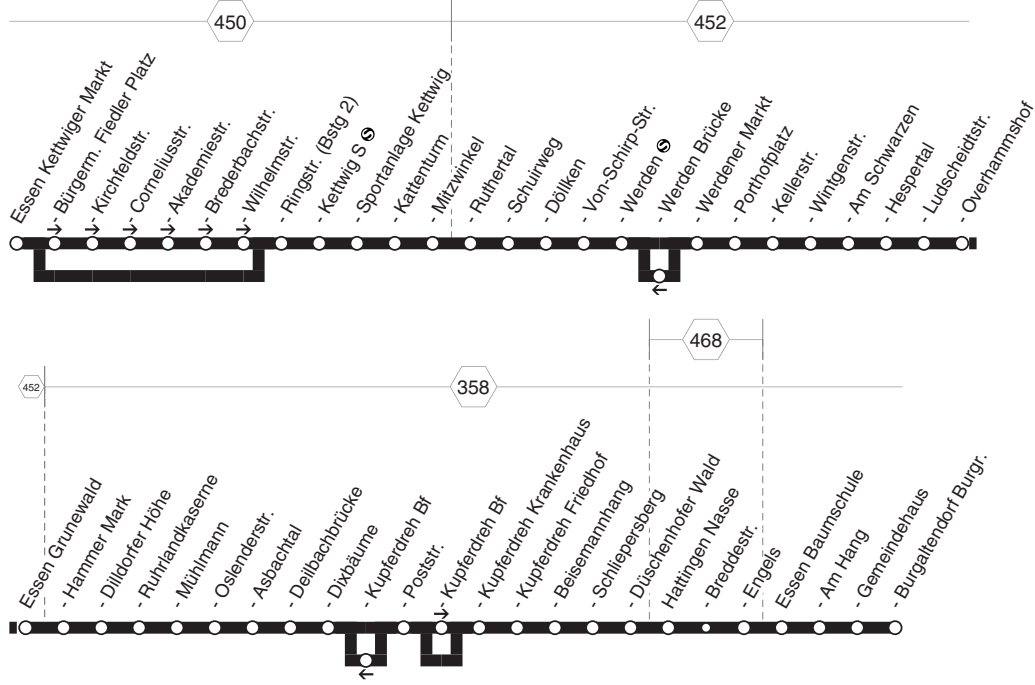

BUS **180**

180

**RUHR
BAHN**

Kettwig - Werdn - Kupferdreh - Burgaltendorf und zurück

180

BUS

Haltestellen	Abfahrtszeiten								
Kettwiger Markt (Bstg 2)	5.37	7.37	12.37	14.37	19.07	20.06	21.06	22.06	
Bürgern. Fiedler Platz (Bstg 1)	38	38	38	38	08	07	07	07	
Kirchfeldstr. (Bstg 1)	39	39	39	39	09	08	08	08	
Akademiestr. (Bstg 1)	41	41	41	41	11	09	09	09	
Brederbachstr. (Bstg 2)	42	42	42	42	12	10	10	10	
Wilhelmstr. (Bstg 3)	43	43	43	43	13	11	11	11	
Kettwig S (Bstg 3)	46	46	46	46	16	13	13	13	
Sportanlage Kettwig (Bstg 1)	46	46	46	46	16	13	13	13	
Mitzwinkel (Bstg 1)	48	48	48	48	18	15	15	15	
Schuirweg (Bstg 1)	51	51	51	51	21	18	18	18	
Von-Schirp-Str. (Bstg 1)	53	53	53	53	23	20	20	20	
Werden (Bstg 2) ab	5.25	5.55	7.55	12.55	14.55	19.25	20.22	21.22	22.22
Werdener Markt (Bstg 1)	28	58	58	58	58	28	24	24	24
Porthofplatz (Bstg 1)	29	59	59	59	59	29	25	25	25
Am Schwarzen (Bstg 1)	33	6.03	8.03	13.03	15.03	33	28	28	28
Hespertal (Bstg 1)	35	05	alle 20	05	alle 30	05	alle 30	05	alle 30
Overhammshof (Bstg 1)	37	07	20	07	30	07	30	37	31
Grunewald (Bstg 1)	38	08	Min.	08	Min.	08	Min.	38	32
Hammer Mark (Bstg 1)	39	09	09	09	09	39	33	33	33
Rehmanns Hof (Bstg 1)	40	10	10	10	10	40	34	34	34
Dilldorfer Höhe (Bstg 1)	42	12	12	12	12	42	35	35	35
Ruhrlandkaserne (Bstg 1)	43	13	13	13	13	43	36	36	36
Asbachtal (Bstg 2)	46	16	16	16	16	46	39	39	39
Deilbachbrücke (Bstg 2)	47	17	17	17	17	47	40	40	40
Poststr. (Bstg 1)	49	19	19	19	19	49	42	42	42
Kupferdreh Bf (Bstg 3)	50	20	20	20	20	50	43	43	43
Kupferdreh Krankenhaus (Bstg 1)	52	22	22	22	22	52	45	45	45
Kupferdreh Friedhof (Bstg 1)	53	23	23	23	23	53	46	46	46
Schliepersberg (Bstg 1)	56	26	26	26	26	56	48	48	48
Nasse	59	29	29	29	29	59	51	51	51
Engels	6.01	31	31	31	31	20.01	53	53	53
Gemeindehaus (Bstg 3)	04	34	34	34	34	04	56	56	56
Burgaltend. Burgr. (Bstg 4) an	6.05	6.35	8.35	13.35	15.35	20.05	20.57	21.57	22.57

Weitere Fahrten siehe NachtNetz