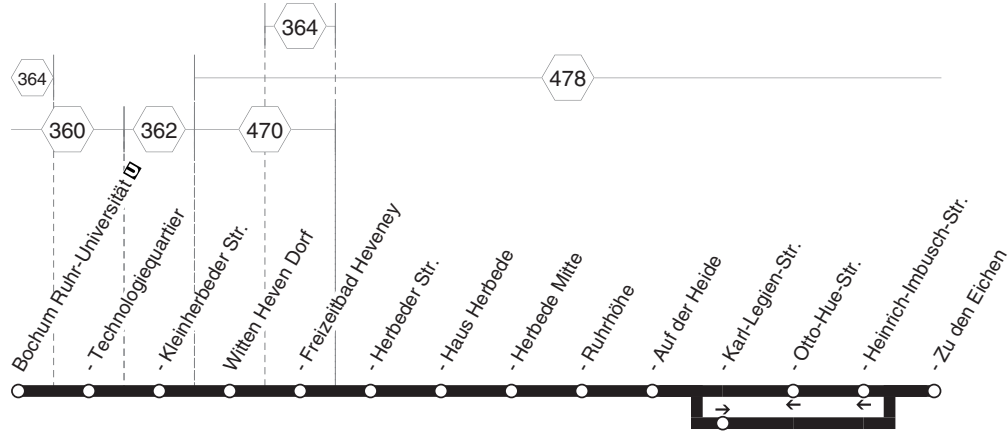

E373

montags–freitags

Haltestellen	Abfahrtszeiten		
	S	S	S
Stockumer Bruch, Wendeschleife ab	6.52		7.48
Stockumer Bruch	53	7.01	49
Witten Mittelstr.	54	02	50
Gerdestr.	55	03	51
Vöckenberg	57	05	53
Waldorfschule	58	06	54
Waldorfschule	7.00	08	56
Dortmunder Str.	01	09	57
Dortmunder Str.	02	10	58
Witten–Annen–Markt	03	11	59
Witten–Annen ☉ Bstg 3	05	13	8.01
Rudolf–König–Str.	06	14	02
Holz kampstr.	07	15	03
Harkortring	08	16	04
Eckardtstr.	09	17	05
Holz kamp Gesamtschule an	7.10	7.18	8.06

S = nur an Schultagen (mo – fr)

Fahrplaneinschränkungen vor Ferien und bei Zeugnisausgabe !

E373

Witten–Stockum Stockumer Bruch Wdschl. –
Witten–Annen Holz kamp–Gesamtschule

E373

374

Bochum-Querenburg - Witten-Heven - Herbede
und zurück

374