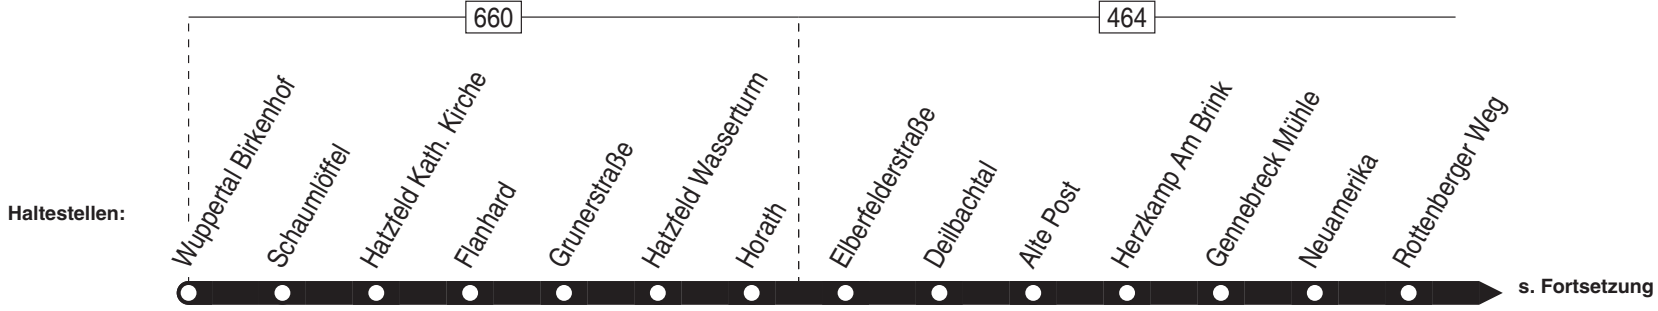

583

Anschlüsse: