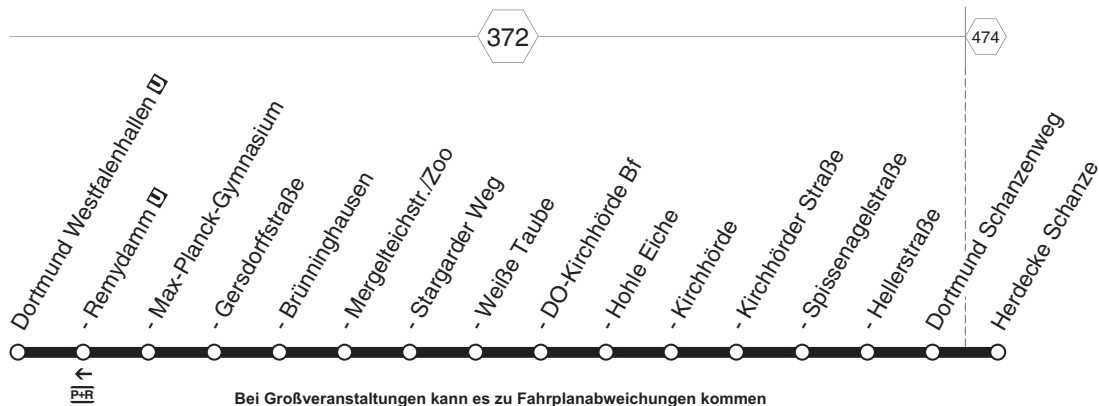

X = fährt über Barop weiter in Richtung Löttringhausen

**448**

450

450

**DSW21**  
DO-Westfalenhallen - Herdecke Schanze  
und zurück

450

**450****montags bis freitags**

Haltestellen		Abfahrtszeiten																
Dortmund Westfalenhallen	ab	4.38	4.58	5.08	5.28	5.38	5.58	6.08	6.18	6.28	6.38	6.48	6.58	7.08	7.18	7.28		
- Max-Planck-Gymnasium		39	59	09	29	39	59	09	19	29	39	49	59	09	19	29		
- Brüninghausen	an	4.42	5.02	5.12	5.32	5.42	6.02	6.12	6.22	6.32	6.42	6.52	7.02	7.12	7.22	7.32		
- Brüninghausen	ab	4.42	5.02	5.12	5.32	5.42	6.02	6.12	6.22	6.32	6.42	6.52	7.02	7.12	7.22	7.32		
- Mergelteichstraße/Zoo		4.12	4.34	44	04	14	34	44	04	14	24	34	44	04	14	24	34	
- Stargarder Weg		13	35	45	05	15	35	45	05	15	25	35	45	55	05	15	25	35
- Weiße Taube		14	36	46	06	16	36	46	06	16	26	36	46	56	06	16	26	36
- DO-Kirchhörde Bf		15	37	47	07	17	37	47	07	17	27	37	47	57	07	17	27	37
- Hohle Eiche		16	38	48	08	18	38	48	08	18	28	38	48	58	08	18	28	38
- Kirchhörde		18	40	50	10	20	40	50	10	20	30	40	50	7.00	10	20	30	40
- Spissenagelstraße		4.20	4.42	52	5.12	22	5.42	52	6.12	22	6.32	6.42	52	7.02	12	22	32	7.42
- Hellerstraße				53		23		53		23		53		13	23	33		
Herdecke Schanze	an	4.56		5.26		5.56		6.26		6.56		7.16	7.26	7.36				