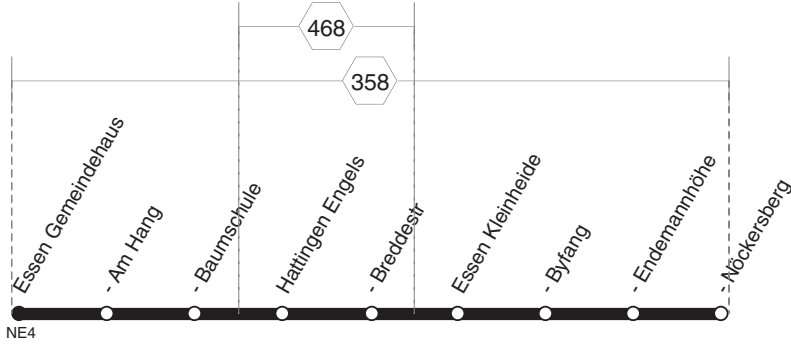

T4.1

T4.1

RUHR
BAHN

Gemeindehaus - Breddestr. -
Byfang - Nöckersberg
und zurück

T4.1

montags bis freitags

samstags

sonn- und feiertags

T4.1

Haltestellen	Abfahrtszeiten															
	AO	AO	AO	AO	AO	AO	AO	AO	AO	AO	AO	AO	AO	AO		
Gemeindehaus (Bstg 1)	0.11	0.41	1.11	2.11	0.11	0.41	1.11	6.11	6.41	7.11	0.11	0.41	1.11	8.11		
Am Hang (Bstg 2)	12	42	12	12	12	42	12	12	42	12	12	42	12	12		
Baumschule (Bstg 2)	13	43	13	13	13	43	13	13	43	13	13	43	13	13		
Engels	14	44	14	14	14	44	14	alle	14	44	14	14	alle	14		
Breddestr.	15	45	15	15	15	45	15	60	15	45	15	15	45	15	60	15
Kleinheide (Bstg 2)	17	47	17	17	17	47	17	Min.	17	47	17	17	47	17	Min.	17
Byfang (Bstg 2)	18	48	18	18	18	48	18	18	48	18	18	48	18	18	18	
Endemannhöhe (Bstg 2)	19	49	19	19	19	49	19	19	49	19	19	49	19	19	19	
Nöckersberg (Bstg 2)	0.20	0.50	1.20	2.20	0.20	0.50	1.20	6.20	6.50	7.20	0.20	0.50	1.20	8.20		

AO = TaxiBus 30 min. Voranmeldung unter 0201/826-4949

montags bis freitags

samstags

sonn- und feiertags

T4.1

Haltestellen	Abfahrtszeiten												
	AO	AO	AO	AO	AO	AO	AO	AO	AO	AO	AO	AO	AO
Nöckersberg (Bstg 1)	0.34	23.34	0.34	5.34	6.04	23.34	0.34	6.34	23.34	0.34	6.34	23.34	
Endemannhöhe (Bstg 1)	35	35	35	35	05	35	35	35	35	35	35	35	
Byfang (Bstg 1)	36	36	36	36	06	36	36	36	36	36	36	36	
Kleinheide (Bstg 1)	37	37	37	alle	37	07	37	37	alle	37	37		
Breddestr.	39	39	39	60	39	09	39	39	60	39	39		
Engels	40	40	40	Min.	40	10	40	40	Min.	40	40		
Baumschule (Bstg 1)	41	41	41	41	11	41	41	41	41	41	41	41	
Am Hang (Bstg 1)	42	42	42	42	12	42	42	42	42	42	42	42	
Gemeindehaus (Bstg 2)	0.43	23.43	0.43	5.43	6.13	23.43	0.43	6.43	23.43	0.43	6.43	23.43	

(H) Gemeindehaus Anschluss an NE4

AO = TaxiBus 30 min. Voranmeldung unter 0201/826-4949