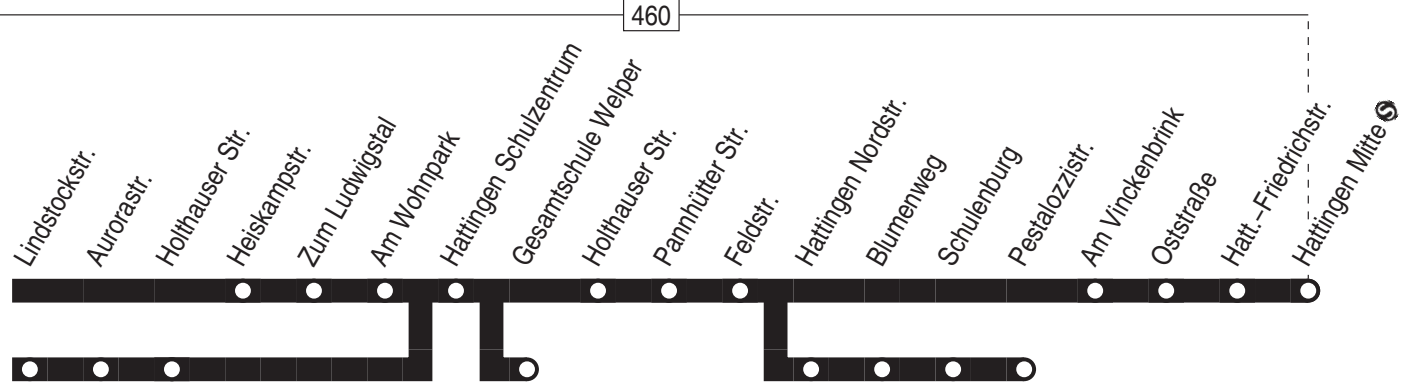

24.12 / 25.12 / 26.12 / 31.12 und 1.1. Verkehr nach Sonderfahrplan

558

Hattingen Mitte ☉ -  
Niedersprockhövel Kirche

558

559

Anschlüsse:

s. Fortsetzung

Fortsetzung: