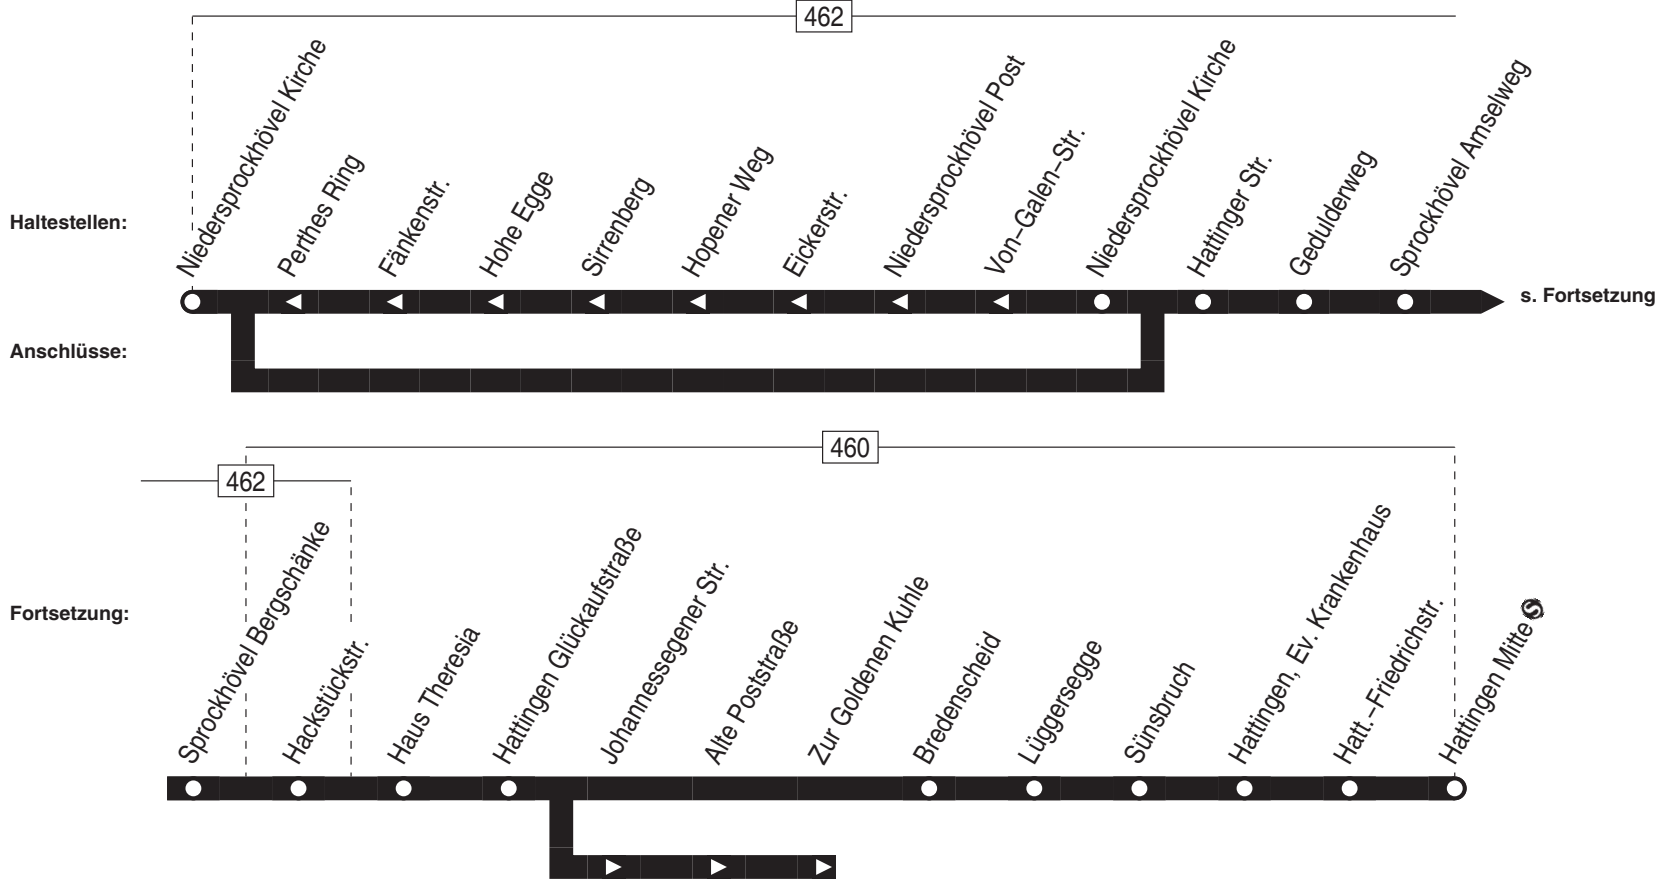

558

558

Niedersprockhövel Kirche –
Hattingen Mitte

558

558

montags-freitags

Haltestellen	Abfahrtszeiten																		
	S									9									
Niedersprockhövel Kirche ab	5.37	6.37	6.51	7.37	8.37	9.37	10.37	11.37	12.37	13.37	14.02	14.37	15.37	16.16	16.37	17.37	18.37	19.37	
Hattinger Str.	38	38	52	38	38	38	38	38	38	38	03	38	38	17	38	38	38	38	
Gedulderweg	39	39	53	39	39	39	39	39	39	39	04	39	39	18	39	39	39	39	
Sprockhövel Amselweg	40	40	54	40	40	40	40	40	40	40	05	40	40	19	40	40	40	40	
Sprockhövel Bergschänke	41	41	55	41	41	41	41	41	41	41	06	41	41	20	41	41	41	41	
Hackstückstr.	43	43	57	43	43	43	43	43	43	43	08	43	43	22	43	43	43	43	
Haus Theresia	45	45	59	45	45	45	45	45	45	45	10	45	45	24	45	45	45	45	
Hattingen Glückaufstraße	47	47	7.01	47	47	47	47	47	47	47	12	47	47	26	47	47	47	47	
Johannessegener Str.											13			27					
Alte Poststraße											15			29					
Zur Goldenen Kuhle											14.16			16.30					
Bredenscheid	49	49	03	49	49	49	49	49	49	49		49	49		49	49	49	49	
Lüggersegge	50	50	04	50	50	50	50	50	50	50		50	50		50	50	50	50	
Sünsbruch	51	51	05	51	51	51	51	51	51	51		51	51		51	51	51	51	
Hattingen, Ev. Krankenhaus	52	52	7.06	52	52	52	52	52	52	52		52	52		52	52	52	52	
Hatt.-Friedrichstr.	54	54		54	54	54	54	54	54	54		54	54		54	54	54	54	
Hattingen Mitte an	5.56	6.56		7.56	8.56	9.56	10.56	11.56	12.56	13.56		14.56	15.56		16.56	17.56	18.56	19.56	

S = nur an Schultagen (mo - fr)

9 = nur Mo/Mi-Fr an Schultagen

24.12 / 25.12 / 26.12 / 31.12 und 1.1. Verkehr nach Sonderfahrplan

558

Niedersprockhövel Kirche -
Hattingen Mitte

558