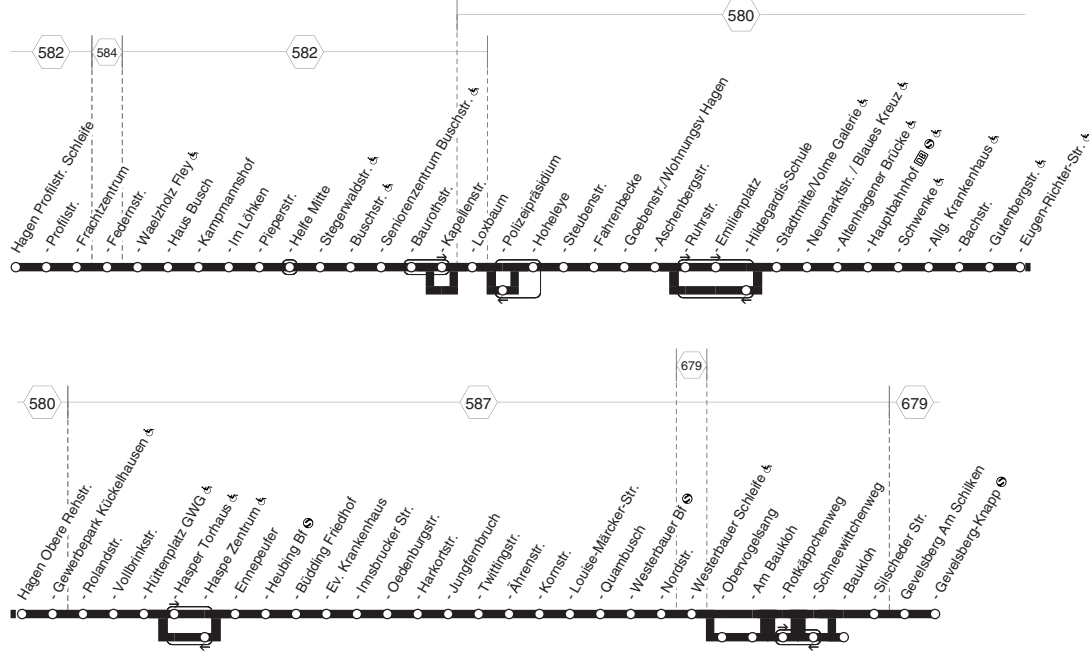

543

543

**Lenmetal - Helfe - Buschstr. - Hoheleye -
Loxbaum - Stadtmitt. - Hagen Hbf -
Westerbauer - Baukloh/GEV-Krapp**

543