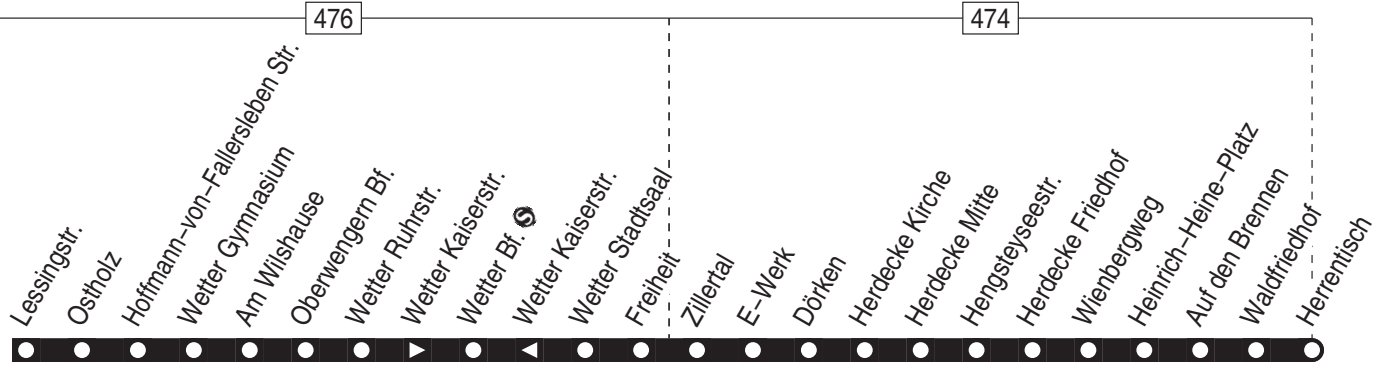

24.12 / 25.12 / 26.12 / 31.12 und 1.1. Verkehr nach Sonderfahrplan

554

Hattingen Mitte ☉ – Hattingen – Welper –  
Hattingen Mitte ☉

554

555

Haltestellen:

Anschlüsse:

Fortsetzung: