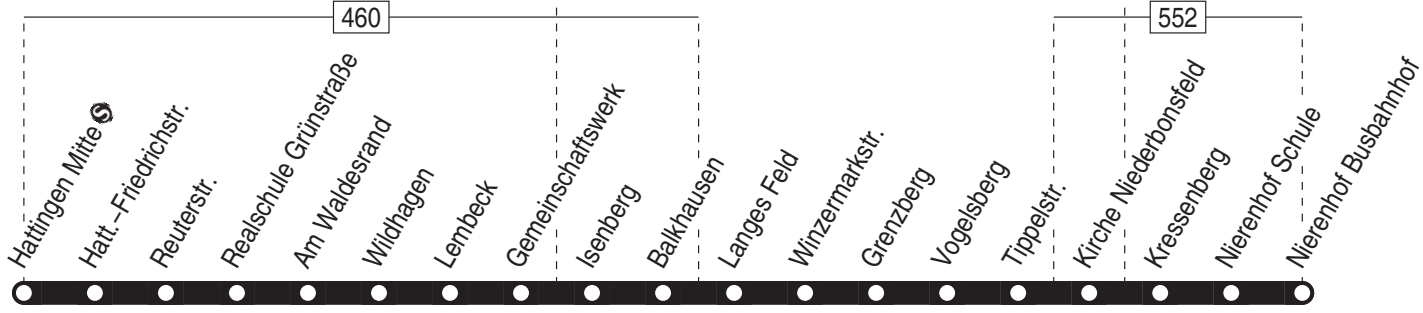

24.12 / 25.12 / 26.12 / 31.12 und 1.1. Verkehr nach Sonderfahrplan

Nicht aufgeführte Haltestellen finden Sie im Linienband!

**330**Sprockhövel – Haßlinghausen Bus-Bf. –  
Hattingen Mitte **330**

331

Haltestellen: