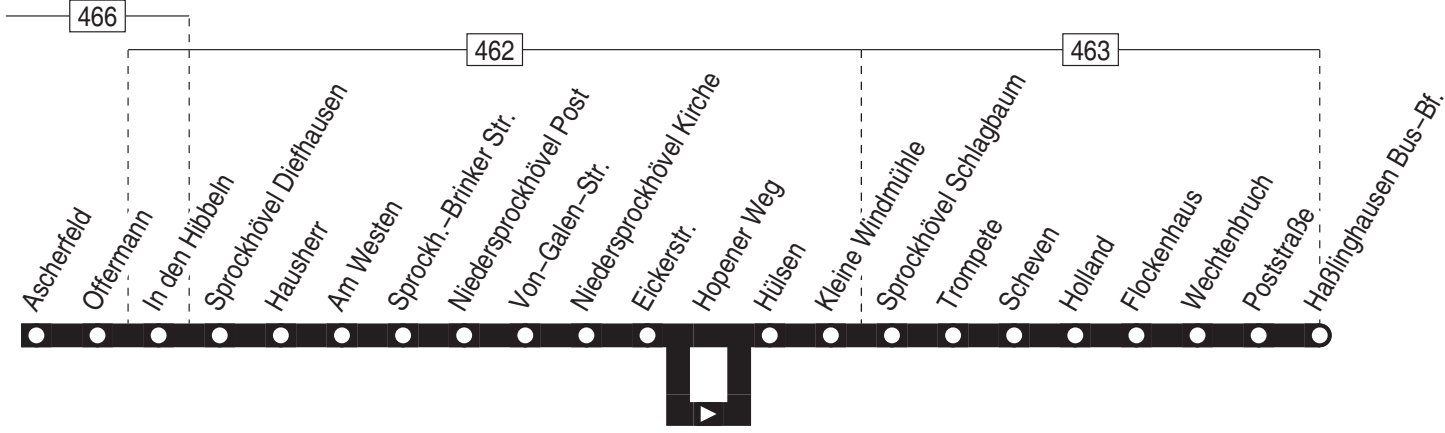

Fortsetzung:

330

Hattingen Mitte -
Sprockhövel-Haßlinghausen Bus-Bf.

330