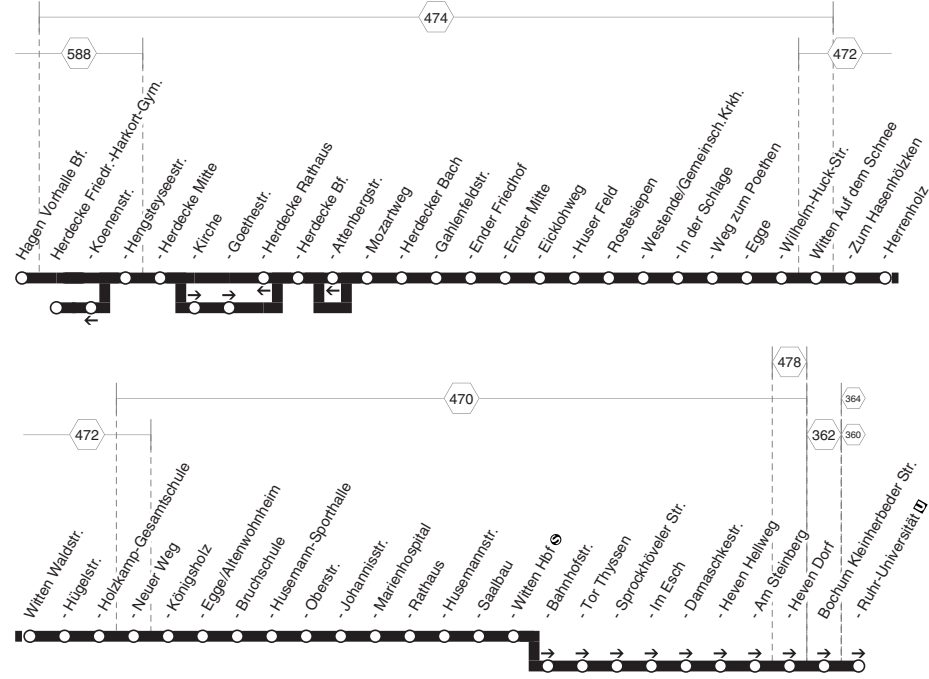

376

376

Hagen-Vorhalle - Herdecke - Kirche - Westende - Auf dem Schnee - Witten Rathaus - Witten Hbf - Heven - BO-Querenburg und zurück

376

montags bis freitags

376

Haltestellen	Abfahrtszeiten																	
	R		SV		R		R		SV		R							
Herdecke Friedr.-Harkort-Gym.					6.43	6.43			7.33			8.13	8.33	8.43	8.43			
Hagen Vorhalle Bf.	5.25	5.55	6.11	6.31			6.51	7.11			7.51				8.51			
Herdecke Hengsteyseestr.	28	58	14	34	6.44	6.44	54	14	7.34	54	8.14	8.34	8.44	8.44	54			
- Herdecke Mitte	29	59	15	35	45	45	55	15	35	55	15	35	45	45	55			
- Herdecke Bf. an	5.33	6.03	6.19	6.39	6.49	6.49	6.59	7.19	7.39	7.59	8.19	8.39	8.49	8.49	8.59			
- Herdecke Bf. ab	5.33	6.03	6.21	6.41	6.51	6.51	7.01	7.21	7.41	8.01	8.21	8.41	8.51	8.51	9.01			
- Mozartweg	35	05	23	43	53	53	03	23	43	03	23	43	53	53	03			
- Ender Friedhof	39	09	27	47	57	57	07	27	47	07	27	47	57	57	07			
- Ender Mitte	41	11	28	48	58	58	08	28	48	08	28	48	58	58	08			
- Huser Feld	44	14	31	51	7.01	7.01	11	31	51	11	31	51	9.01	9.01	11			
- Rostesiepen	45	15	33	53	03	03	13	33	53	13	33	53	03	03	13			
- Westende/Gemeinsch.Krkh.	46	16	34	54	04	04	14	34	54	14	34	54	04	04	14			
- Weg zum Poethen	48	18	37	57	07	07	17	37	57	17	37	57	07	07	17			
- Wilhelm-Huck-Str.	50	20	39	59	09	09	19	39	59	19	39	59	09	09	19			
Witten Auf dem Schnee	5.22	5.22	22	40	7.00	10	10	20	40	8.00	20	40	9.00	10	10	20		
- Herrenholz	24	54	24	42	02	12	12	22	42	02	22	42	02	12	12	22		
- Hügelstr.	27	57	27	45	05	15	15	25	45	05	25	45	05	15	15	25		
- Holzkamp-Gesamtschule	28	58	28	47	07	17	17	27	47	07	27	47	07	17	17	27		
- Egge/Altenwohnheim	30	6.00	30	50	10	20	20	30	50	10	30	50	10	20	20	30		
- Bruchschule	31	01	31	51	11	21	21	31	51	11	31	51	11	21	21	31		
- Husemann-Sporthalle	32	02	32	52	12	22	22	32	52	12	32	52	12	22	22	32		
- Marienhospital	36	06	6.27	36	57	17	27	27	37	57	17	8.27	37	57	17	27	37	
- Witten Rathaus	38	08	29	38	59	19	29	29	39	59	19	29	39	59	19	29	39	
- Saalbau	40	10	32	40	7.02	22	32	32	42	8.02	22	32	42	9.02	22	32	42	
- Witten Hbf S	5.41	6.11	34	6.41	7.03	7.23	34	34	7.43	8.03	8.23	34	8.43	9.03	9.23	34	34	9.43
- Sprockhöveler Str.						7.39	39			39				9.39			39	
- Heven Hellweg							43			43							43	
- Heven Dorf							47			47							47	
Bochum Ruhr-Universität U		6.55					7.55			8.55							9.55	

SV = während der Schulzeit und vorlesungsfreien Zeit der Ruhr-Universität BO R = nur während der Vorlesungszeit der Ruhr-Universität BO

Hagen-Vorhalle S - Herdecke - Kirchende -
Westende - Auf dem Schnee - Witten Rathaus -
Witten Hbf S - Heven - BO-Querenburg U

376