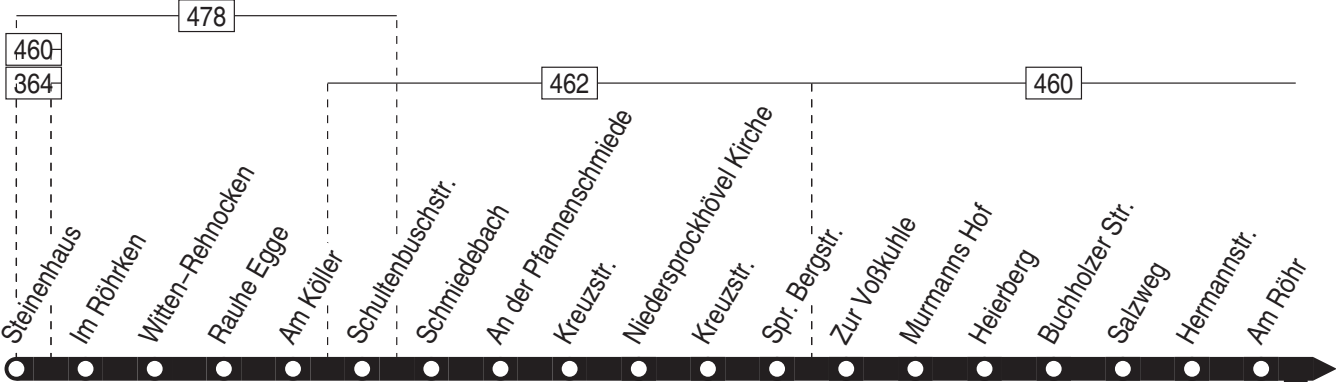

559

Anschlüsse:

s. Fortsetzung

Fortsetzung: