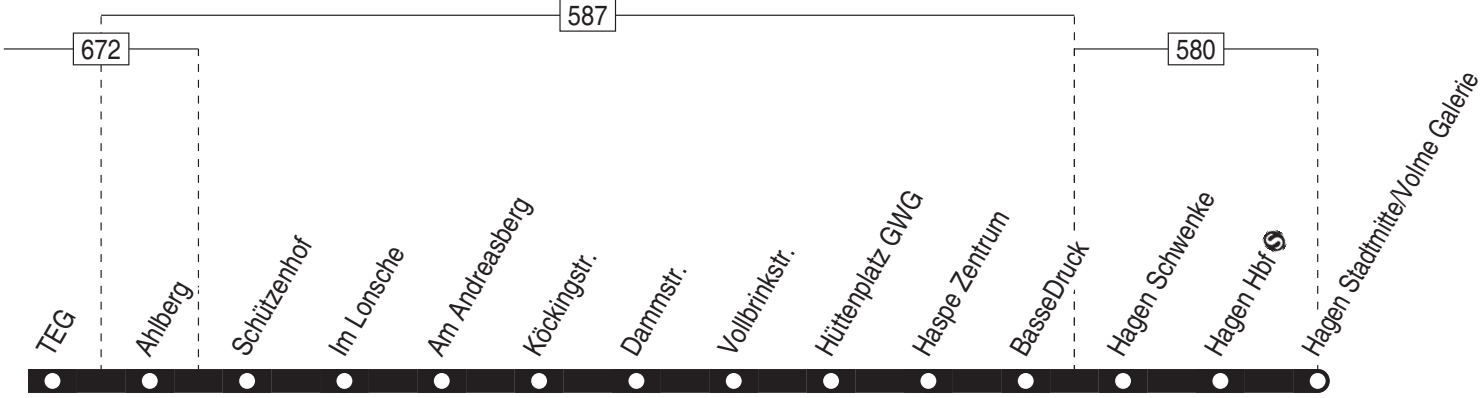

Fortsetzung:

511

Ennepetal Bus-Bf. -
Hagen Stadtmitten/Volme Galerie

511