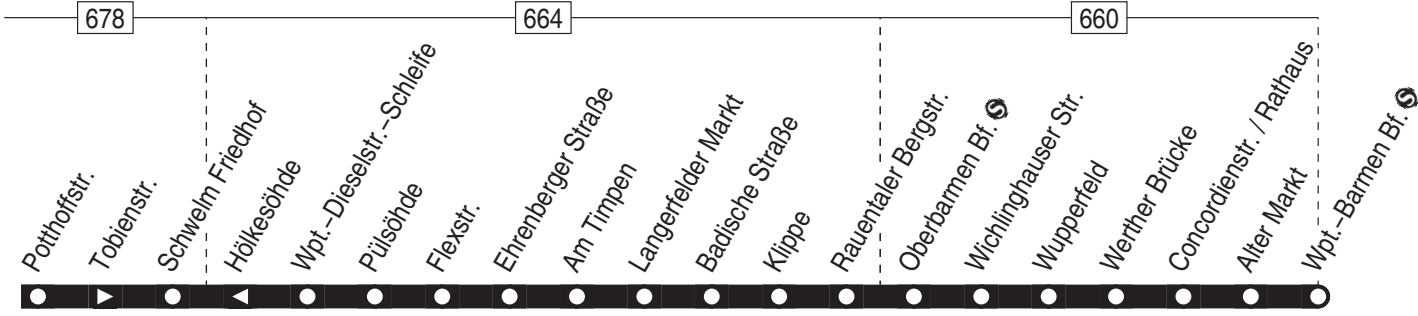

608

Ennepetal Bus-Bf. –
Wuppertal-Barmen Bf.

608