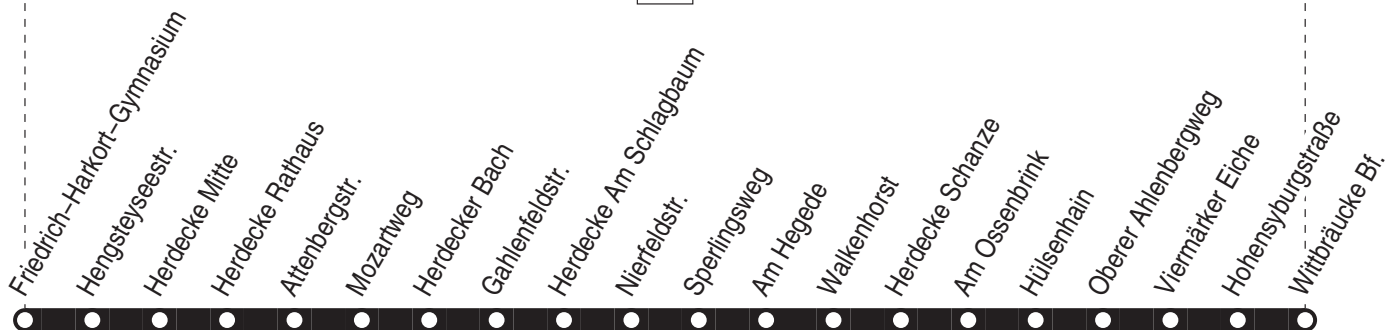

581

474

Haltestellen:

Anschlüsse:

581

Herdecke Friedrich-Harkort-Gymnasium -
Herdecke-Wittbrücke Bf.

581

581

montags–freitags

Haltestellen	Abfahrtszeiten			
	Fr	S	S	S
Friedrich–Harkort–Gymnasium ab	12.43	13.28	13.30	16.00
Hengsteyseestr.	44	29	31	01
Herdecke Mitte	45	30	32	02
Herdecke Rathaus	47	32	34	04
Attenbergstr.	48	33	35	05
Mozartweg	49	34	36	06
Herdecker Bach	50	35	37	07
Gahlenfeldstr.	51	36	38	08
Herdecke Am Schlagbaum	53	38	40	10
Nierfeldstr.	54	39	41	11
Sperlingsweg	55	40	42	12
Am Hegede	56	41	43	13
Walkenhorst	57	42	44	14
Herdecke Schanze an	58	13.43	45	15
Am Ossenbrink ab	13.00		47	17
Hülsenhain	01		48	18
Oberer Ahlenbergweg	02		49	19
Viermärker Eiche	03		50	20
Hohensyburgstraße	05		52	22
Wittbrücke Bf. an	13.06		13.53	16.23

Fr = nur freitags an Schultagen
24.12 / 25.12 / 26.12 / 31.12 und 1.1. Verkehr nach Sonderfahrplan

S = nur an Schultagen (mo – fr)

581

**Herdecke Friedrich–Harkort–Gymnasium –
Herdecke–Wittbrücke Bf.**

581