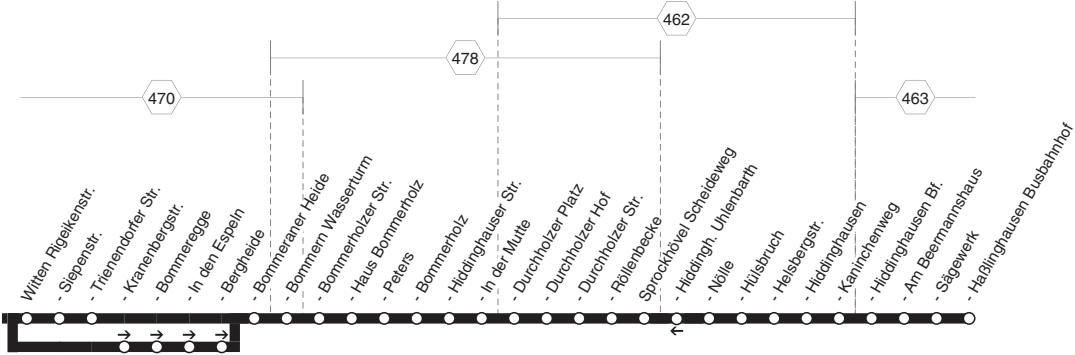

sonn- und feiertags

Haltstellen	Abfahrtszeiten																	
Witten Hbf	6.30	7.30	8.00	8.30	9.00	9.30	10.00	10.30	11.00	11.30	12.00	12.30		20.00	20.35	21.35	22.35	23.35
- Saalbau	31	31	01	31	01	31	01	31	01	31	01	31		01	36	36	36	36
- Husemannstr.	32	32	02	32	02	32	02	32	02	32	02	32		02	37	37	37	37
- Witten Rathaus an	6.33	7.33	8.03	8.33	9.03	9.33	10.03	10.33	11.03	11.33	12.03	12.33		20.03	20.38	21.38	22.38	23.38
- Witten Rathaus ab	6.33	7.33	8.03	8.33	9.03	9.33	10.03	10.33	11.03	11.33	12.03	12.33		20.03	20.38	21.38	22.38	23.38
- Marienhospital	35	35	05	35	05	35	05	35	05	35	05	35		05	40	40	40	40
- Oberstr.	37	37	07	37	07	37	07	37	07	37	07	37		07	42	42	42	42
- Husemann-Sporthalle	38	38	08	38	08	38	08	38	08	38	08	38		08	43	43	43	43
- Bruchschule	39	39	09	39	09	39	09	39	09	39	09	39		09	44	44	44	44
- Egge/Altenwohnheim	40	40	10	40	10	40	10	40	10	40	10	40		10	45	45	45	45
- Neuer Weg	42	42	12	42	12	42	12	42	12	42	12	42		12	47	47	47	47
- Holzkamp-Gesamtschule	43	43	13	43	13	43	13	43	13	43	13	43		13	48	48	48	48
- Hügelstr.	44	44	14	44	14	44	14	44	14	44	14	44		14	49	49	49	49
- Herrenholz	47	47	17	47	17	47	17	47	17	47	17	47		17	52	52	52	52
- Auf dem Schnee an	6.49	7.49	8.19	8.49	9.19	9.49	10.19	10.49	11.19	11.49	12.19	12.49	usw.	20.19	20.54	21.54	22.54	23.54
- Auf dem Schnee ab	6.49	7.49	8.19	8.49	9.19	9.49	10.19	10.49	11.19	11.49	12.19	12.49	bis	20.19	20.54	21.54	22.54	23.54
Herdecke Wilhelm-Huck-Str.	50	50	20	50	20	50	20	50	20	50	20	50		20	55	55	55	23.55
- Weg zum Poethen	52	52	22	52	22	52	22	52	22	52	22	52		22	57	57	57	57
- Westende/Gemeinsch.Krkh.	54	54	24	54	24	54	24	54	24	54	24	54		24	59	59	59	59
- Huser Feld	56	56	26	56	26	56	26	56	26	56	26	56		26	21.01	22.01	23.01	
- Ender Mitte	59	59	29	59	29	59	29	59	29	59	29	59		29	04	04	04	04
- Ender Friedhof	7.01	8.01	31	9.01	31	10.01	31	11.01	31	12.01	31	13.01		31	06	06	06	06
- Mozartweg	04	04	34	04	34	04	34	04	34	04	34	04		34	09	09	09	09
- Attenbergstr.	05	05	35	05	35	05	35	05	35	05	35	05		35	10	10	10	10
- Herdecke Bf. an	7.06	8.06	8.36	9.06	9.36	10.06	10.36	11.06	11.36	12.06	12.36	13.06		20.36	21.11	22.11	23.11	
- Herdecke Bf. ab	7.06	8.06	8.36	9.06	9.36	10.06	10.36	11.06	11.36	12.06	12.36	13.06		20.36	21.11	22.11	23.11	
- Herdecke Rathaus	07	07	37	07	37	07	37	07	37	07	37	07		37	12	12	12	12
- Herdecke Mitte	08	08	38	08	38	08	38	08	38	08	38	08		38	13	13	13	13
- Hengsteysestr.	09	8.09	39	9.09	39	10.09	39	11.09	39	12.09	39	13.09		39	14	14	14	14
Hagen Vorhalle Bf.	7.11		8.41		9.41		10.41		11.41		12.41			20.41	21.16	22.16	23.16	
Herdecke Friedr.-Harkort-Gym.		8.11		9.11		10.11		11.11		12.11		13.11						

376

Witten Hbf - Rathaus - Auf dem Schnee -
Westende - Kirchende - Herdecke -
Hagen-Vorhalle

376

379

**BO-Harpen - Langendreer - Witten Rathaus -
Witten Hbf - Bommerl - Durchholz -
Sprockhövel-Halbringhausen
und zurück**

379