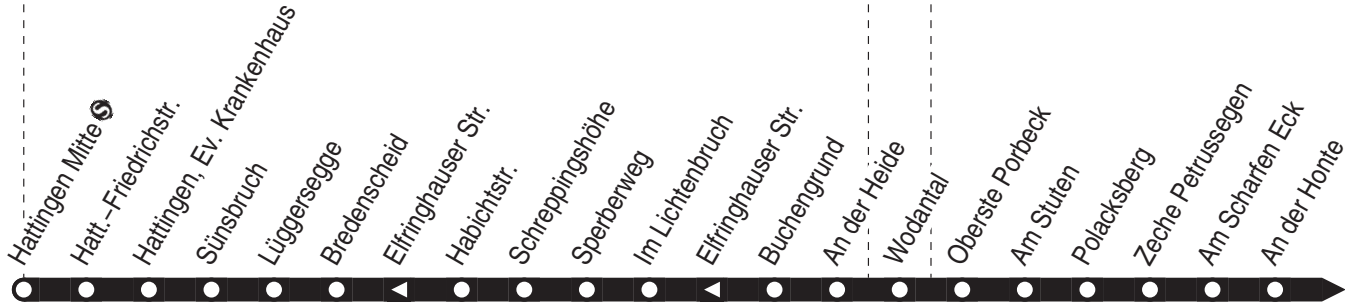

Baustellenfahrplan: Gültig bis voraussichtlich Ende 2024.

320

Witten-Rüdinghausen - Annen -  
Rathaus - Witten Hbf - Heven -  
Bochum-Querenburg /  
Witten-Herbede - Niedersprockhövel

320

330

Haltestellen: