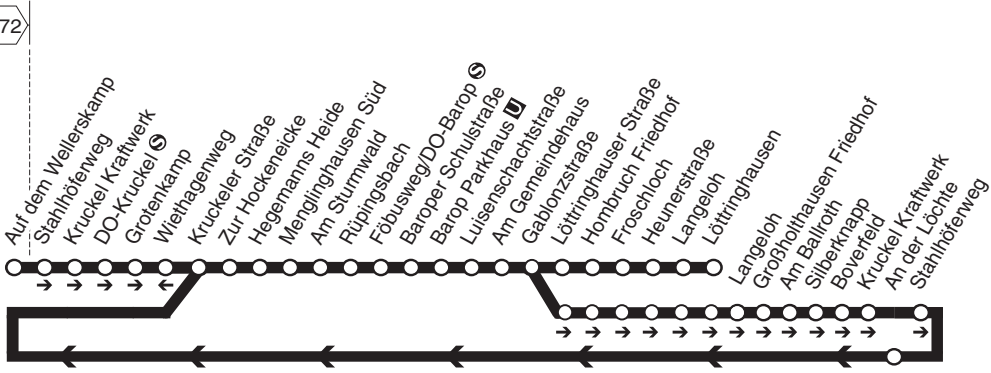

448

DSW21
WIT-Rüdinghausen - DO-Kruckel -
Barop - Hombruch - Löttringhausen
(- WIT-Rüdinghausen)
und zurück

448

448