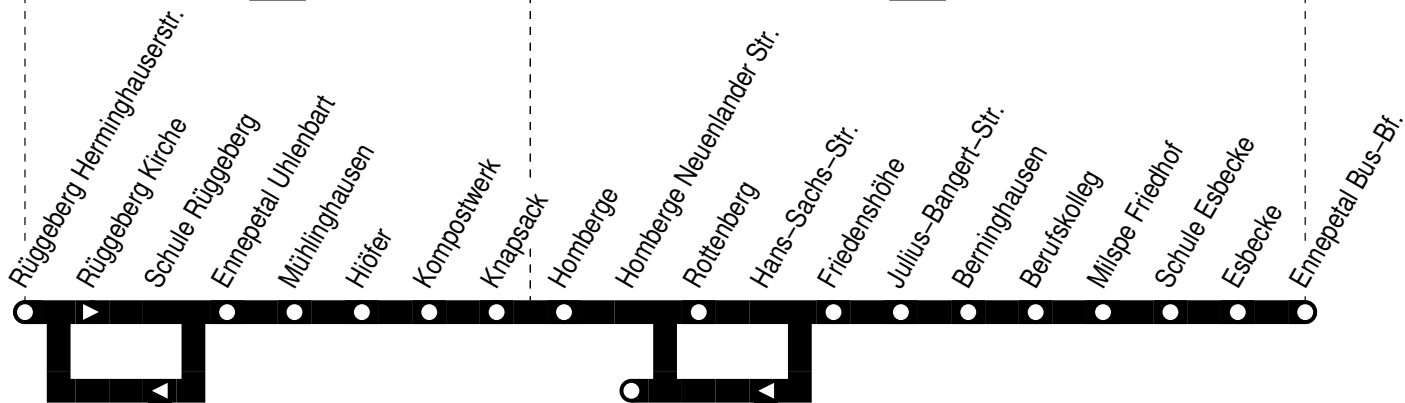

561

676

670

Haltestellen:

Anschlüsse:

561

Ennepetal-Rüggeberg -
Ennepetal Bus-Bf.

561

561

montags–freitags

Haltestellen	Abfahrtszeiten																	
	S														R			
Rüggeberg Herminghauserstr. ab	5.06	5.36		7.06	7.36				9.06				11.06				13.06	
Rüggeberg Kirche	07	37		07	37				07				07				07	
Ennepetal Uhlenbart	08	38		08	38				08				08				08	
Mühlinghausen	09	39		09	39				09				09				09	
Hiöfer	10	40		10	40				10				10				10	
Kompostwerk	11	41		11	41				11				11				11	
Knapsack	12	42		12	42				12				12				12	
Homberge	14	44	alle	14	44				14				14				14	
Homberge Neuenlander Str.			30	7.28		8.14	8.44		9.44	10.14	10.44		11.44	12.14	12.44		13.34	
Rottenberg	15	45	Min.	15	29	45	15	45	15	45	15	45	15	45	15	45	15	35
Friedenshöhe	16	46		16	30	46	16	46	16	46	16	46	16	46	16	46	16	36
Julius-Bangert-Str.	17	47		17	31	47	17	47	17	47	17	47	17	47	17	47	17	37
Berninghausen	18	48		18	32	48	18	48	18	48	18	48	18	48	18	48	18	38
Berufskolleg	19	49		19	33	49	19	49	19	49	19	49	19	49	19	49	19	39
Milspe Friedhof	20	50		20	34	50	20	50	20	50	20	50	20	50	20	50	20	40
Schule Esbecke	21	51		21	35	51	21	51	21	51	21	51	21	51	21	51	21	41
Esbecke	22	52		22	7.36	52	22	52	22	52	22	52	22	52	22	52	22	42
Ennepetal Bus-Bf. an	5.25	5.55		7.25	7.55	8.25	8.55	9.25	9.55	10.25	10.55	11.25	11.55	12.25	12.55	12.57	13.25	13.45

S = nur an Schultagen (mo – fr)

R = nur Di / Fr an Schultagen

24.12 / 25.12 / 26.12 / 31.12 und 1.1. Verkehr nach Sonderfahrplan

561

Ennepetal–Rüggeberg –
Ennepetal Bus-Bf.

561