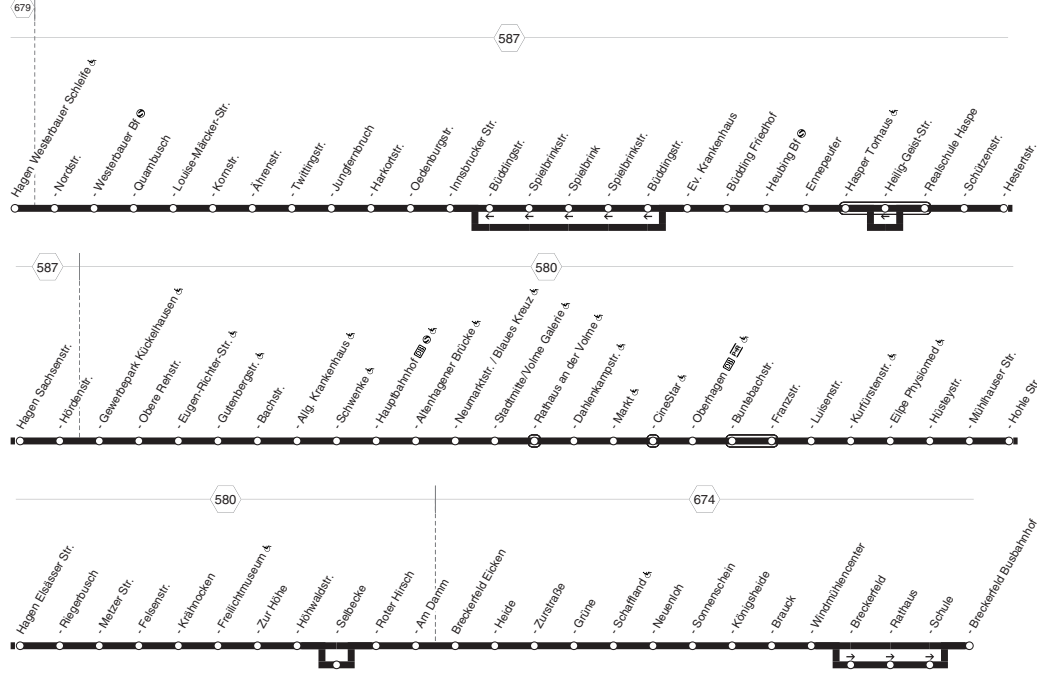

Nicht aufgeführte Haltestellen finden Sie im Linienband!

0 = Verkehrt nur in der Nacht zum Samstag, Sonntag und vor Feiertagen!

NE4

Bochum Hbf. ☉ – Schwelm Bf. ☉

NE4

**NE4** Westerbauer - Quambusch - Haspe - Hestert - Buschey - Hagen Hbf **BT** **S** - Stadtmitteln - Elipe - Eliperfeld - Selbecke - Breckerfeld und zurück