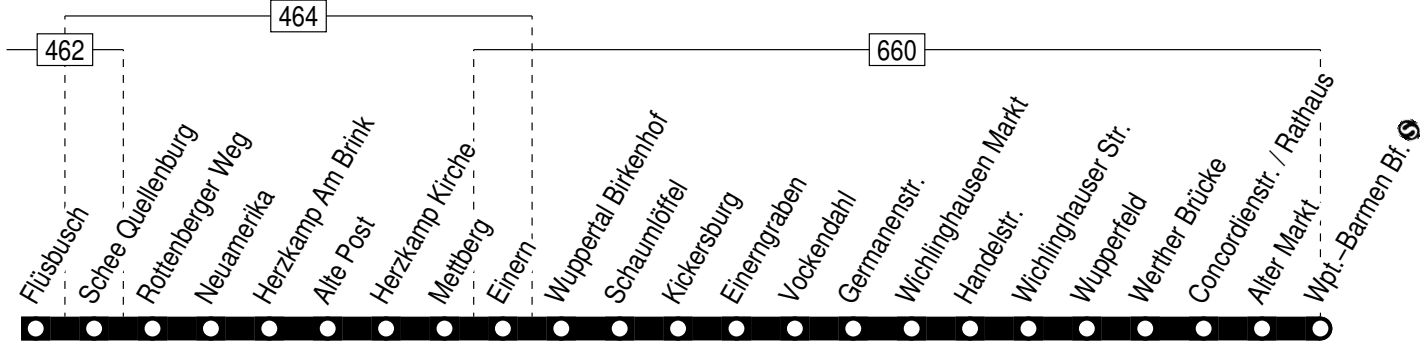

Fortsetzung:

332

VER WSWW

Hattingen Mitte -
Wuppertal-Barmen-Bf.

332