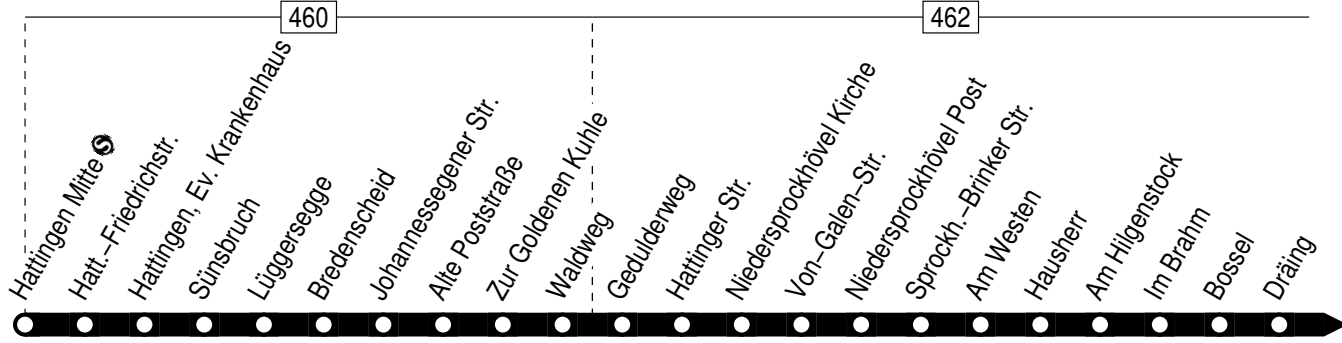

332

Haltestellen:

s. Fortsetzung

Anschlüsse: