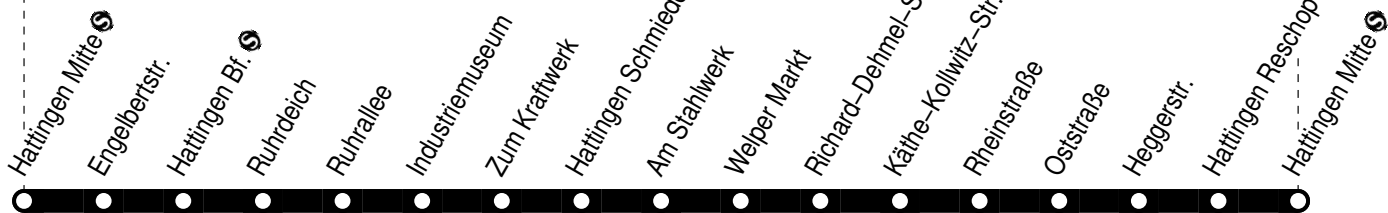

Linie 554

Hattingen Mitte  ↔ Hattingen-Welper ↔ Hattingen Mitte 

Verkehrsgesellschaft Ennepe-Ruhr mbH
Telefon: 02333 - 9785-0
www.ver-kehr.de

Wuppermannshof 7
58256 Ennepetal
info@ver-kehr.de

554

460

Haltestellen:

Anschlüsse:

554

Hattingen Mitte – Hattingen – Welper – Hattingen Mitte

554

554

montags–freitags

Haltestellen		Abfahrtszeiten													
Hattingen Mitte ☉	ab	5.57	6.57	7.57	8.57	9.57	10.57	11.57	12.57	13.57	14.57	15.57	16.57	17.57	18.57
Engelbertstr.		6.00	7.00	8.00	9.00	10.00	11.00	12.00	13.00	14.00	15.00	16.00	17.00	18.00	19.00
Hattingen Bf. ☉		01	01	01	01	01	01	01	01	01	01	01	01	01	01
Ruhrdeich		03	03	03	03	03	03	03	03	03	03	03	03	03	03
Ruhrallee		04	04	04	04	04	04	04	04	04	04	04	04	04	04
Industriemuseum		05	05	05	05	05	05	05	05	05	05	05	05	05	05
Zum Kraftwerk		06	06	06	06	06	06	06	06	06	06	06	06	06	06
Hattingen Schmiedestr.		07	07	07	07	07	07	07	07	07	07	07	07	07	07
Am Stahlwerk		08	08	08	08	08	08	08	08	08	08	08	08	08	08
Welper Markt		13	13	13	13	13	13	13	13	13	13	13	13	13	13
Richard-Dehmel-Str.		14	14	14	14	14	14	14	14	14	14	14	14	14	14
Käthe-Kollwitz-Str.		15	15	15	15	15	15	15	15	15	15	15	15	15	15
Rheinstraße		18	18	18	18	18	18	18	18	18	18	18	18	18	18
Oststraße		19	19	19	19	19	19	19	19	19	19	19	19	19	19
Heggerstr.		20	20	20	20	20	20	20	20	20	20	20	20	20	20
Hattingen Reschop		22	22	22	22	22	22	22	22	22	22	22	22	22	22
Hattingen Mitte ☉	an	6.25	7.25	8.25	9.25	10.25	11.25	12.25	13.25	14.25	15.25	16.25	17.25	18.25	19.25