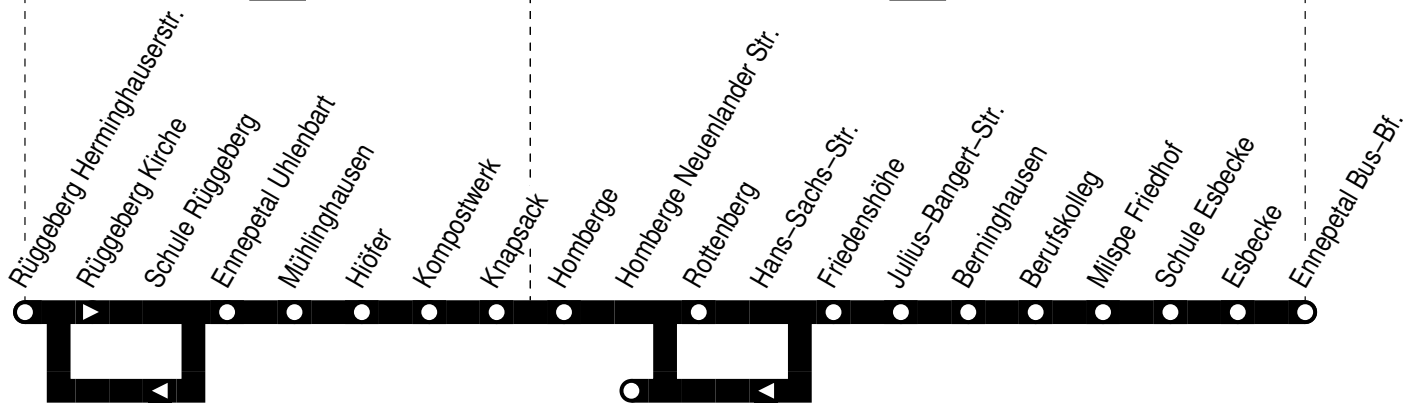

Linie 561

Ennepetal-Rüggeberg ↔ Ennepetal-Homberge ↔ Ennepetal Bus-Bf.

VER

Verkehrsgesellschaft Ennepe-Ruhr mbH
Telefon: 02333 - 9785-0
www.ver-kehr.de

Wuppermannshof 7
58256 Ennepetal
info@ver-kehr.de

561

676

670

Haltestellen:

Anschlüsse:

561

Ennepetal-Rüggeberg -
Ennepetal Bus-Bf.

561

**561**