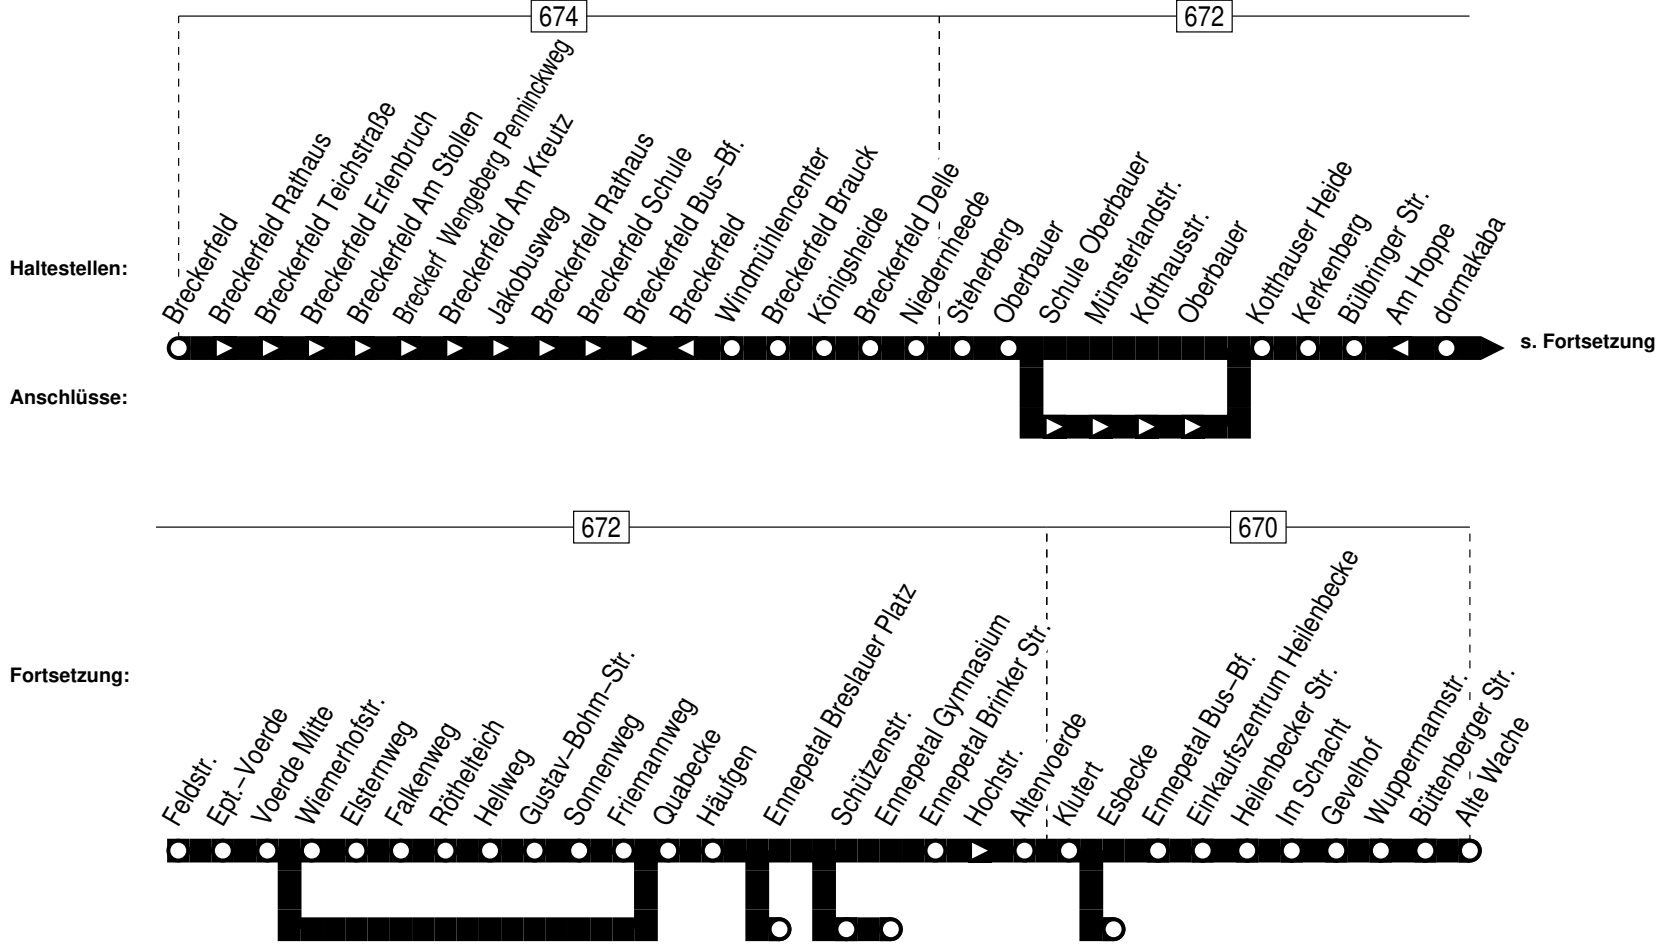

573

573

Breckerfeld – Ennepetal Polizeistation

573

**573**

montags–freitags

573**Breckersfeld – Ennepetal Polizeistation****573**

Haltestellen	Abfahrtszeiten																			
	S	S	S	S	S	7	Fr	R	R	R	R	R	R	R	S	4	R	4		
Breckersfeld ab				7.09																
Breckersfeld Erlenbruch				13																
Breckersfeld Wengeberg Penninckweg				15													13.56			
Breckersfeld Am Kreuz				16														57		
Breckersfeld Rathaus				18														59		
Breckersfeld Schule				19					12.57									14.00		
Breckersfeld Bus-Bf.				20	7.20				58									01		
Königsheide				23	23				13.01									04		
Breckersfeld Delle				24	24				02									05		
Steherberg				27	27				05						13.08			08		
Oberbauer				28	28				06						09			09		
Schule Oberbauer															10					
Oberbauer															13					
Kotthäuser Heide				29	29				07						14			10		
Bülbringer Str.				31	31				09						16			12		
Feldstr.				34	34				12						19			15		
Ept.-Voerde	7.05	7.22		35	35				13						20			16		
Voerde Mitte	06	23		36	36				14						21			17		
Elsternweg		25													23					
Röthelteich		27													25					
Sonnenweg		30													28					
Quabecke	07	32	7.35	37	37				15						30			18		
Häufgen	09	34	37	39	39				17						32			20		
Schützenstr.		35	38	40	40															
Ennepetal Breslauer Platz									13.17	13.17										
Ennepetal Gymnasium		7.38	7.41	7.43	7.43	12.15	12.33						13.23	13.23	13.23	13.23		14.13	15.03	
Schützenstr.						18	36						26	26	26	26		16	06	
Altenuoerde	7.13					21	39		21	21	21		29	29	29	29	36	19	24	09
Klutert						22	40		22	13.22	22		30	13.30	30	30	37	20	25	10
Ennepetal Bus-Bf.						12.25	12.43	13.25		25	13.32	13.33		13.33	33	40	14.23	28	15.13	
Heilenbecker Str.										30	37				38	45			33	
Im Schacht										31	38				39	46			34	
Wuppermannstr.										33	40				41	48			36	
Alte Wache an										13.35	13.42				13.43	13.50			14.38	