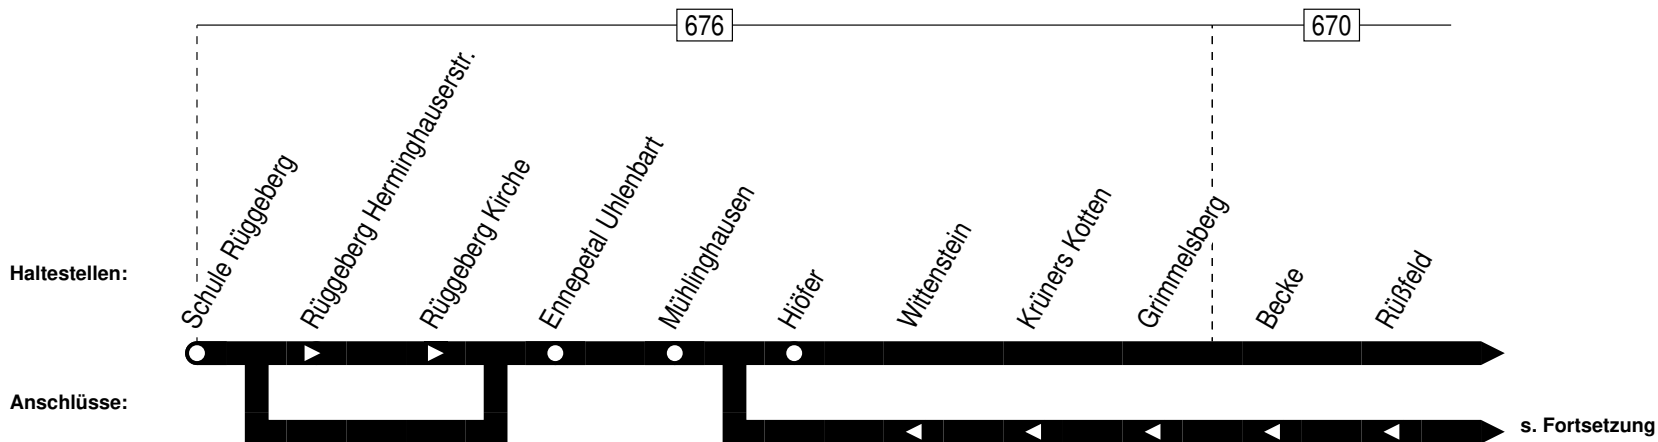

# Linie 578

Ennepetal Schule Rüggeberg ↔ Homberge ↔ Ennepetal Schule Harkort

Verkehrsgesellschaft Ennepe-Ruhr mbH  
Telefon: 02333 - 9785-0  
[www.ver-kehr.de](http://www.ver-kehr.de)

Wuppermannshof 7  
58256 Ennepetal  
[info@ver-kehr.de](mailto:info@ver-kehr.de)

578

578

Ennepetal Schule Rüggeberg – Homberge –  
Ennepetal Schule Harkort

578

578

montags–freitags

Haltestellen	Abfahrtszeiten
	<b>S</b>
<b>Schule Rüggeberg</b> ab	<b>7.28</b>
Rüggeberg Herminghauserstr.	29
Rüggeberg Kirche	30
Ennepetal Uhlenbart	31
Mühlinghausen	33
Hiöfer	34
Kompostwerk	34
Knapsack	35
<b>Homberge</b>	<b>37</b>
Rottenberg	39
Friedenshöhe	40
Julius–Bangert–Str.	41
Berninghausen	42
<b>Schule Harkort</b> an	<b>7.46</b>

S = nur an Schultagen (mo – fr)  
 Fahrpläneinschränkungen vor Ferien und bei Zeugnisausgabe !

24.12 / 25.12 / 26.12 / 31.12 und 1.1. Verkehr nach Sonderfahrplan

578

Ennepetal Schule Rüggeberg – Homberge –  
 Ennepetal Schule Harkort

578

578

montags–freitags

Haltestellen	Abfahrtszeiten	
	S	S
<b>Schule Harkort</b> ab	<b>11.55</b>	<b>13.00</b>
Timpen	57	02
Wasserm Maus	59	04
Scharpenberger Str.	<b>12.00</b>	05
Rüßfeld	01	06
Becke	01	06
Grimmelsberg	02	07
Krüners Kotten	03	08
Wittenstein	04	09
Mühlinghausen	06	11
Ennepetal Uhlenbart	07	12
<b>Schule Rüggeberg</b> an	<b>12.08</b>	<b>13.13</b>