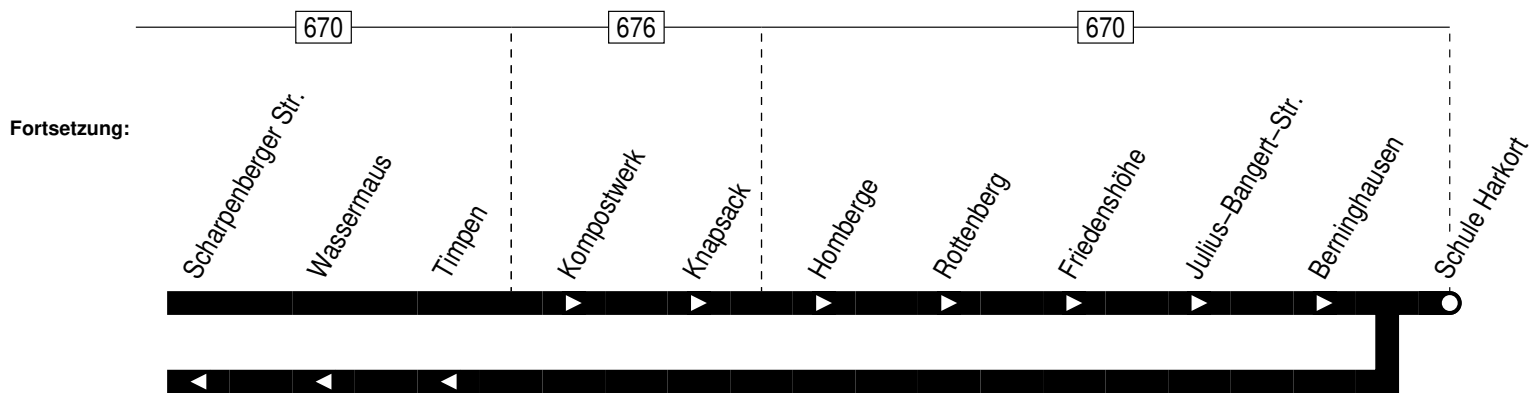

# Linie 578

Ennepetal Schule Rüggeberg ↔ Homberge ↔ Ennepetal Schule Harkort

Verkehrsgesellschaft Ennepe-Ruhr mbH  
Telefon: 02333 - 9785-0  
[www.ver-kehr.de](http://www.ver-kehr.de)

Wuppermannshof 7  
58256 Ennepetal  
[info@ver-kehr.de](mailto:info@ver-kehr.de)

578

578

Ennepetal Schule Rüggeberg – Homberge –  
Ennepetal Schule Harkort

578

578

montags–freitags

Haltestellen	Abfahrtszeiten
	<b>S</b>
<b>Schule Rüggeberg</b> ab	<b>7.28</b>
Rüggeberg Herminghauserstr.	29
Rüggeberg Kirche	30
Ennepetal Uhlenbart	31
Mühlinghausen	33
Hiöfer	34
Kompostwerk	34
Knapsack	35
<b>Homberge</b>	<b>37</b>
Rottenberg	39
Friedenshöhe	40
Julius–Bangert–Str.	41
Berninghausen	42
<b>Schule Harkort</b> an	<b>7.46</b>

S = nur an Schultagen (mo – fr)  
 Fahrpläneinschränkungen vor Ferien und bei Zeugnisausgabe !

24.12 / 25.12 / 26.12 / 31.12 und 1.1. Verkehr nach Sonderfahrplan

578

Ennepetal Schule Rüggeberg – Homberge –  
 Ennepetal Schule Harkort

578

578

montags–freitags

Haltestellen	Abfahrtszeiten	
	S	S
<b>Schule Harkort</b> ab	<b>11.55</b>	<b>13.00</b>
Timpen	57	02
Wasserm Maus	59	04
Scharpenberger Str.	<b>12.00</b>	05
Rüßfeld	01	06
Becke	01	06
Grimmelsberg	02	07
Krüners Kotten	03	08
Wittenstein	04	09
Mühlinghausen	06	11
Ennepetal Uhlenbart	07	12
<b>Schule Rüggeberg</b> an	<b>12.08</b>	<b>13.13</b>