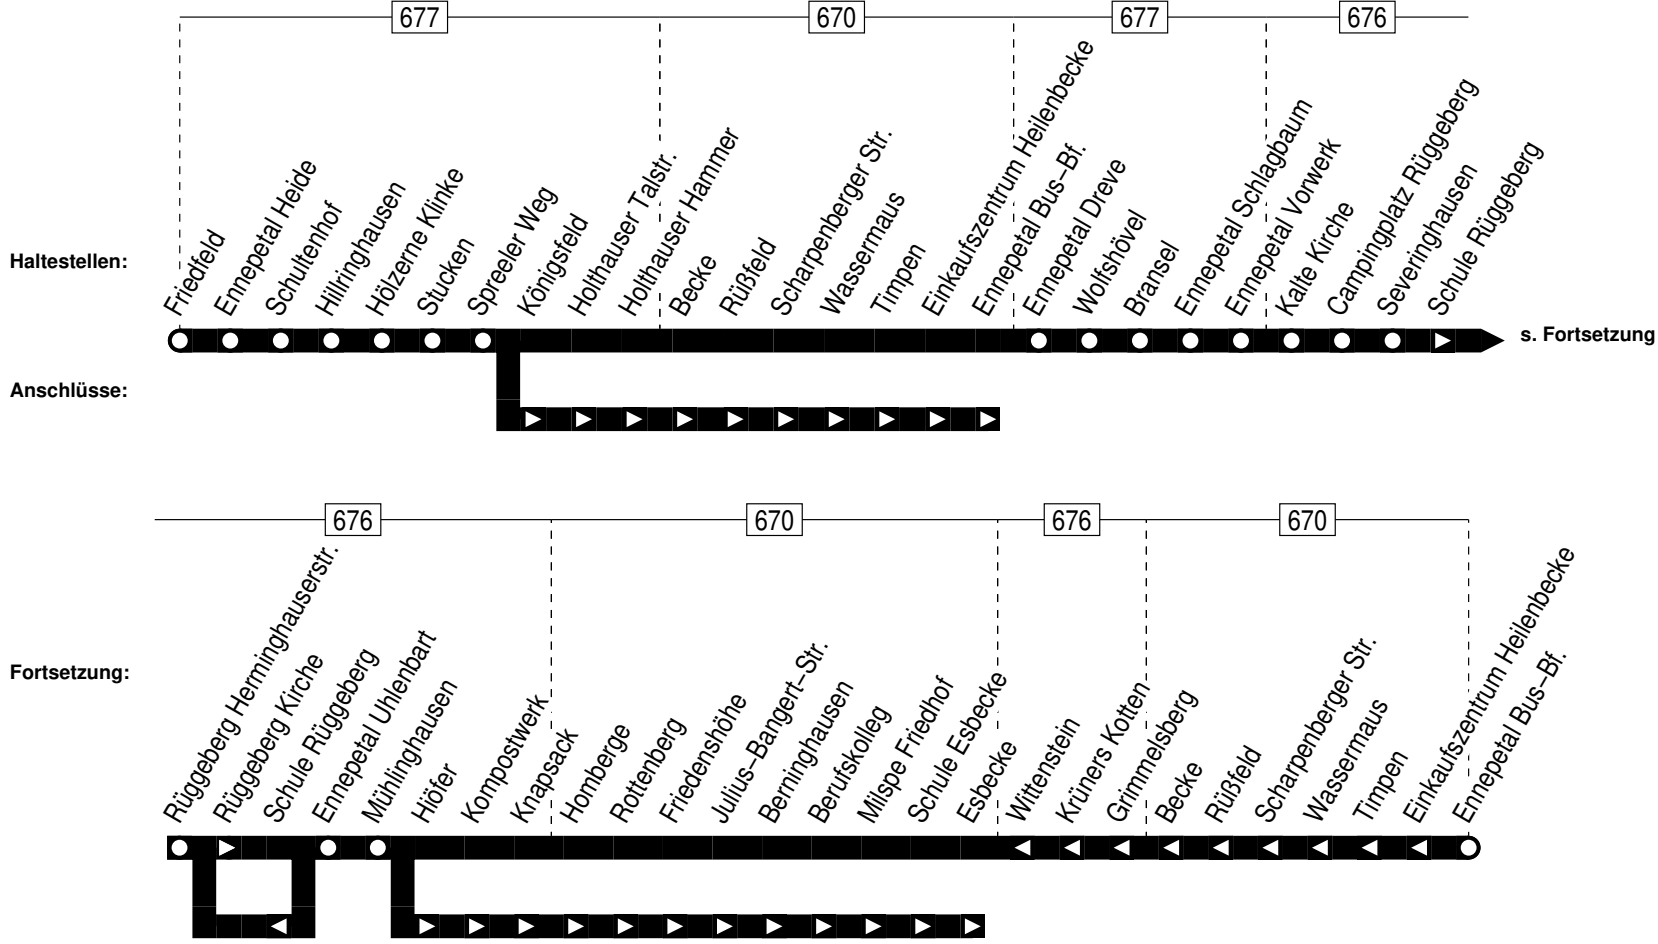

# Linie 579

Ennepetal-Friedfeld ↔ Schlagbaum ↔ Rüggeberg ↔ Ennepetal Bus-Bf.

**VER**

Verkehrsgesellschaft Ennepe-Ruhr mbH  
Telefon: 02333 - 9785-0  
[www.ver-kehr.de](http://www.ver-kehr.de)

Wuppermannshof 7  
58256 Ennepetal  
[info@ver-kehr.de](mailto:info@ver-kehr.de)

579

579

Ennepetal-Friedfeld – Schlagbaum – Rüggeberg – Ennepetal Bus-Bf.

579

**579**

montags–freitags

Haltestellen	Abfahrtszeiten		
	S	S	S
<b>Friedfeld</b> ab	<b>7.03</b>	<b>11.49</b>	<b>13.41</b>
Ennepetal Heide	05	51	43
Schultenhof	07	53	45
Hiltringhausen	09	55	47
Hölzerne Klinke	11	57	49
Stucken	12	58	50
Spreeler Weg	14	<b>12.00</b>	52
Königsfeld		01	53
Holthäuser Hammer		04	56
Becke		05	57
Rüßfeld		06	58
Scharpenberger Str.		06	58
Wassermäus		07	59
Einkaufszentrum Heilenbecke		10	<b>14.02</b>
<b>Ennepetal Bus-Bf.</b>		<b>12.12</b>	<b>14.04</b>
Ennepetal Dreve	15		
Wolfshövel	17		
Ennepetal Schlagbaum	20		
Ennepetal Vorwerk	21		
Kalte Kirche	23		
Campingplatz Rüggeberg	25		
Schule Rüggeberg	28		
Rüggeberg Herminghauserstr.	29		
Rüggeberg Kirche	30		
Mühlinghausen	33		
Knapsack	35		
Homberge	37		
Rottenberg	38		
Friedenshöhe	39		
Berninghausen	41		
Berufskolleg	42		
Milspe Friedhof	43		
Schule Esbecke	44		
<b>Esbecke</b> an	<b>7.45</b>		

S = nur an Schultagen (mo – fr)  
 24.12 / 25.12 / 26.12 / 31.12 und 1.1. Verkehr nach Sonderfahrplan

Nicht aufgeführte Haltestellen finden Sie im Linienband!  
 Fahrpläneinschränkungen vor Ferien und bei Zeugnisausgabe !

**S** = nur an Schultagen (mo – fr)**4** = nur Mo–Do an Schultagen

24.12 / 25.12 / 26.12 / 31.12 und 1.1. Verkehr nach Sonderfahrplan

**R** = nur Di / Fr an Schultagen

Fahrplaneinschränkungen vor Ferien und bei Zeugnisausgabe !