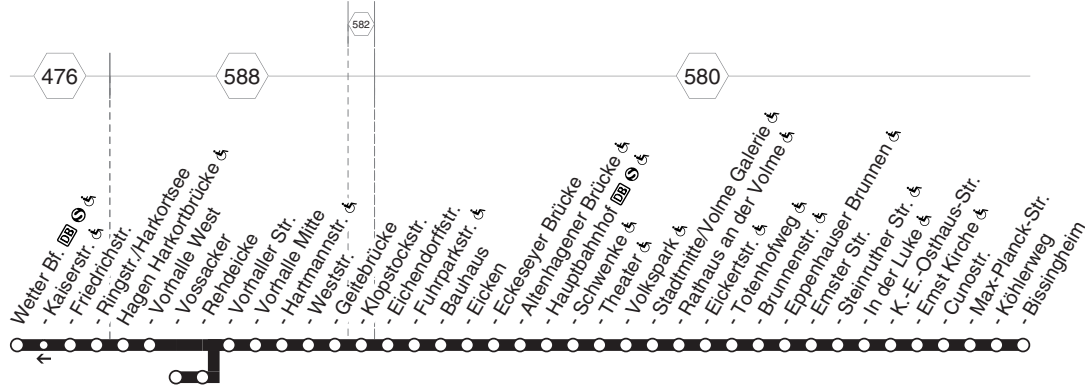

541

541 Wetter Bf - Harkortbrücke -
HA-Vorphalle - Eckesey - Hbf -
Stadtmitte - Emst - Bissingheim
und zurück

541