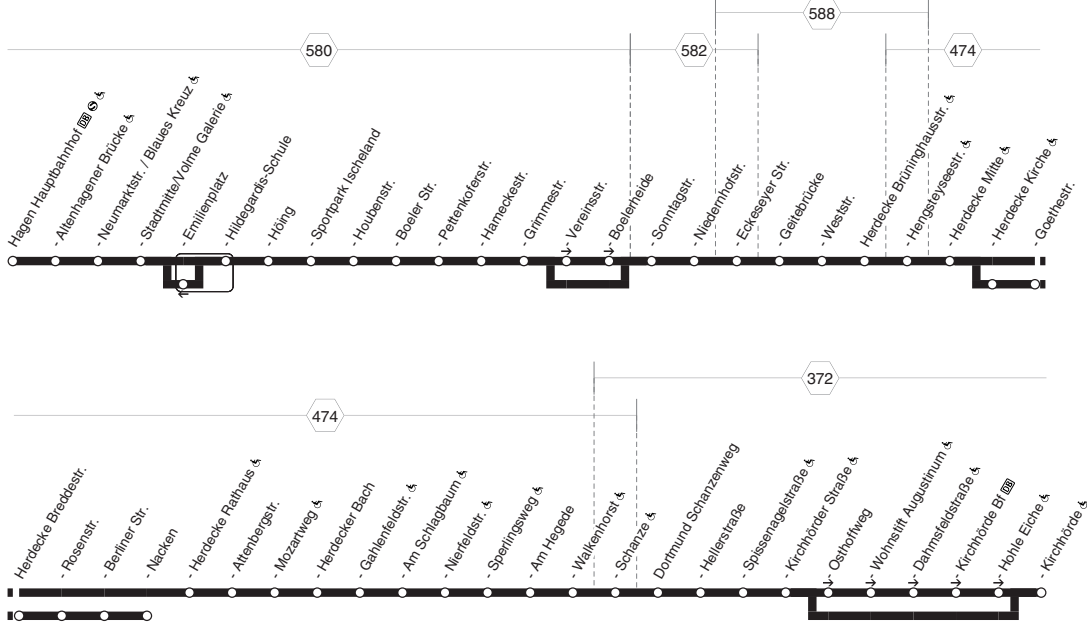

NE19
Hagen Hbf - Stadtmittie -
Höing - Boelerheide - Herdecke -
Nacken - Schanze - DO-Kirchhörde
und zurück