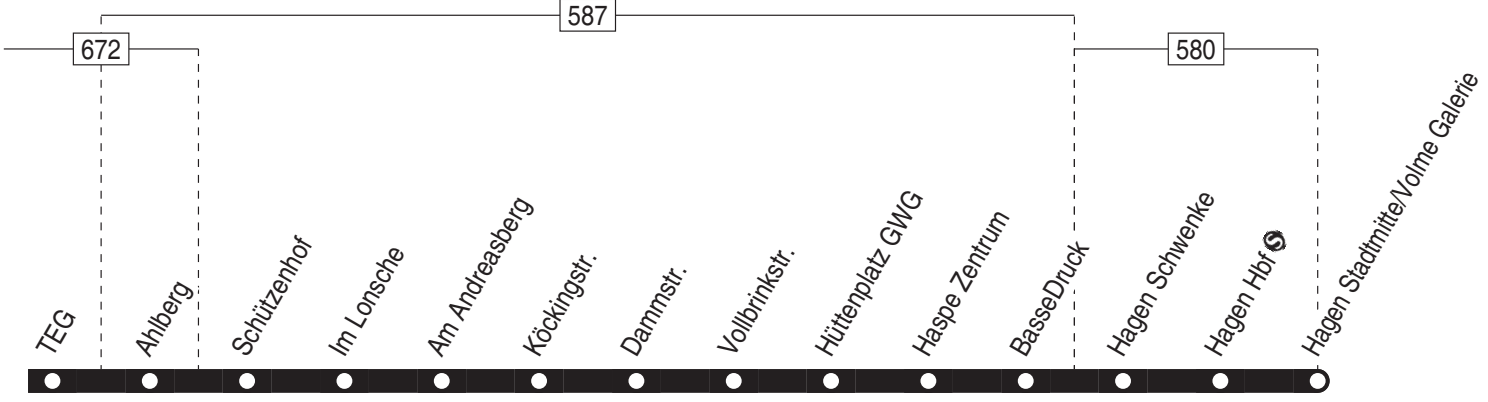

Fortsetzung:

511

Ennepetal Bus-Bf. -
Hagen Stadtmittte/Volme Galerie

511