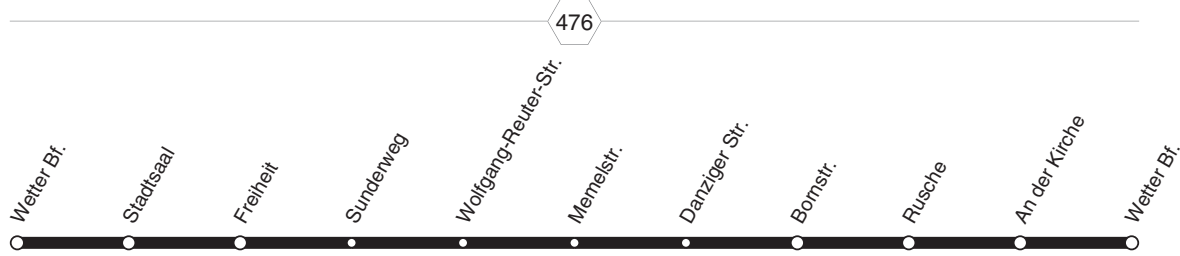

595

595

Weiter Bf - Weiter Gartenstr.

595

montags bis freitags

595

Wetter Bf - Wetter Gartenstr.

Haltestellen	Abfahrtszeiten																					
									F S													
Wetter Bf.	6.11	6.41	7.11	7.41	8.11	8.41	9.11	9.41	10.11	10.41	11.11	11.41	12.11	12.41	13.11	13.14	13.41	14.11	14.41	15.11	15.41	
- Stadtsaal	13	43	13	43	13	43	13	43	13	43	13	43	13	43	13	16	43	13	43	13	43	
- Freiheit	14	44	14	44	14	44	14	44	14	44	14	44	14	44	14	17	44	14	44	14	44	
- Sunderweg	16	46	16	46	16	46	16	46	16	46	16	46	16	46	16	19	46	16	46	16	46	
- Wolfgang-Reuter-Str.	18	48	18	48	18	48	18	48	18	48	18	48	18	48	18	18	48	18	48	18	48	
- Memelstr.	19	49	19	49	19	49	19	49	19	49	19	49	19	49	19	19	49	19	49	19	49	
- Danziger Str.	20	50	20	50	20	50	20	50	20	50	20	50	20	50	20	50	20	50	20	50	20	50
- Bornstr.	21	51	21	51	21	51	21	51	21	51	21	51	21	51	21	51	21	51	21	51	21	51
- Rusche	22	52	22	52	22	52	22	52	22	52	22	52	22	52	22	52	22	52	22	52	22	52
- An der Kirche	23	53	23	53	23	53	23	53	23	53	23	53	23	53	23	53	23	53	23	53	23	53
- Wetter Bf.	6.24	6.54	7.24	7.54	8.24	8.54	9.24	9.54	10.24	10.54	11.24	11.54	12.24	12.54	13.24	13.27	13.54	14.24	14.54	15.24	15.54	