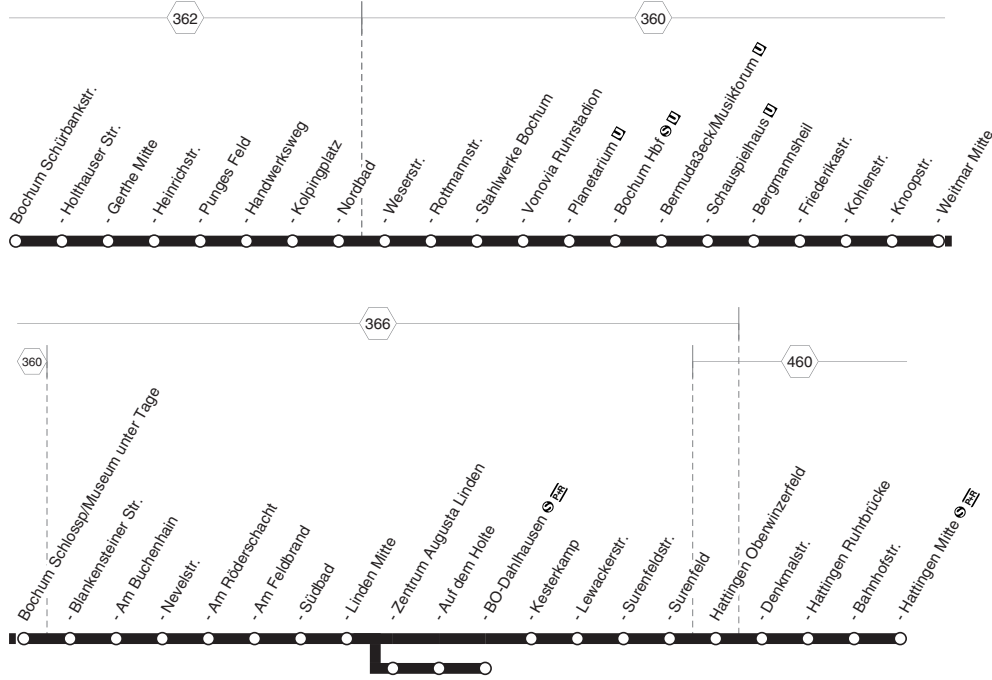

308/318

308/318

**BO-Gerthe - Bochum Hbf S -
Weitmar - Linden -
Dahlhausen S / Hattingen Mitte S
und zurück**

308/318