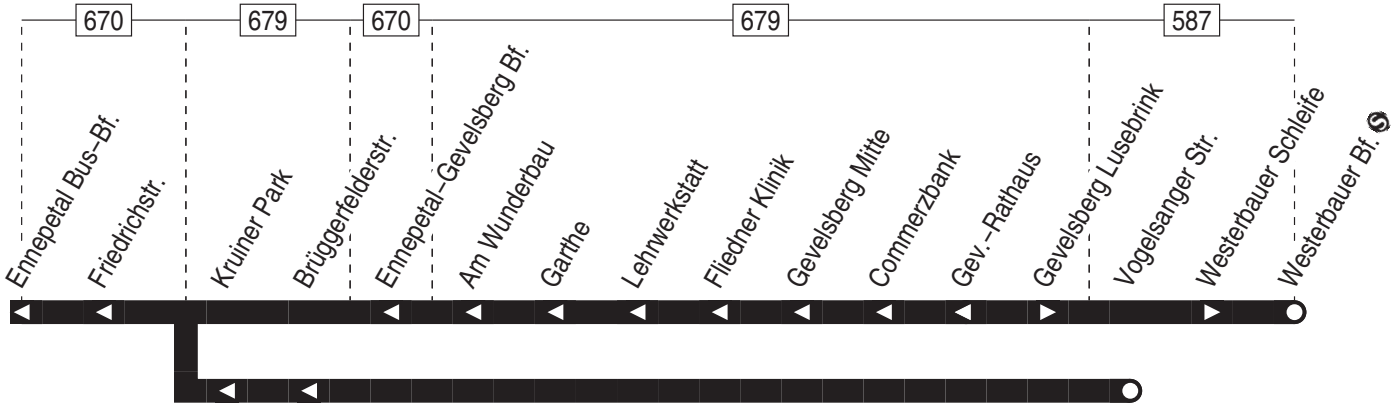

574

montags–freitags

Haltestellen	Abfahrtszeiten		
	S	S	3
Schule Harkort ab	11.55	12.55	13.40
Esbecke	58	58	43
Klutert	59	59	44
Altenvoerde	12.00	13.00	45
Ennepetal Brinker Str.	01	01	46
Häufigen	03	03	48
Quabecke	05	05	50
Friemannweg	06	06	51
Sonnenweg	07	07	52
Gustav–Bohm–Str.	08	08	53
Hellweg	09	09	54
Röthelteich	10	10	55
Falkenweg	11	11	56
Elsternweg	12	12	57
Wiernerhofstr.	13	13	58
Voerde Mitte	15	15	14.00
Ept.–Voerde	17	17	02
Feldstr.	18	18	03
dormakaba	19	19	04
Am Hoppe	20	20	05
Bülbringer Str.	21	21	06
Kerkenberg	22	22	07
Kotthäuser Heide	23	23	08
Schule Oberbauer	24	24	09
Münsterlandstr.	25	25	10
Kotthausstr.	26	26	11
Oberbauer an	12.27	13.27	14.12

S = nur an Schultagen (mo – fr)
Fahrpläneinschränkungen vor Ferien und bei Zeugnisausgabe !

3 = nur Mi/Do an Schultagen
24.12 / 25.12 / 26.12 / 31.12 und 1.1. Verkehr nach Sonderfahrplan

574

**Ennepetal Schule Harkort –
Ennepetal–Oberbauer**

574

575

Haltestellen:

Anschlüsse:

575

Ennepetal Bus-Bf. -
Hagen Westerbauer Bf.

575