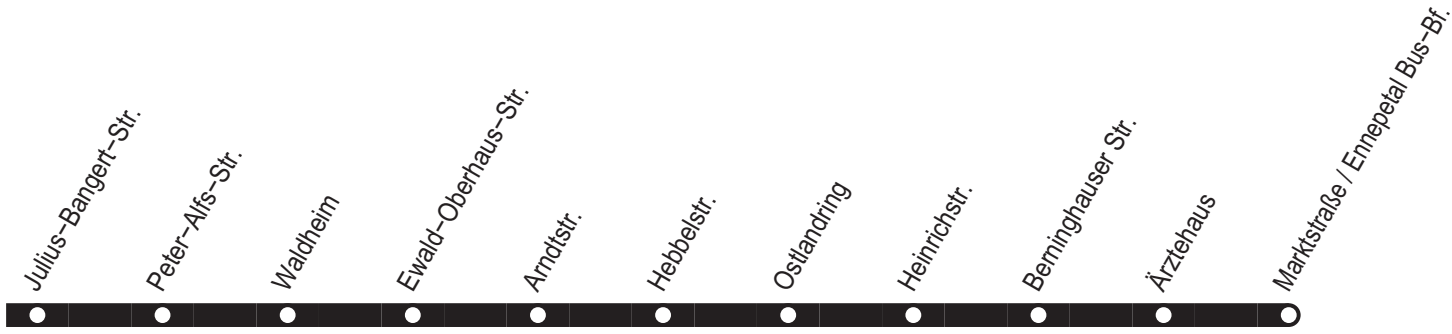

Fortsetzung: