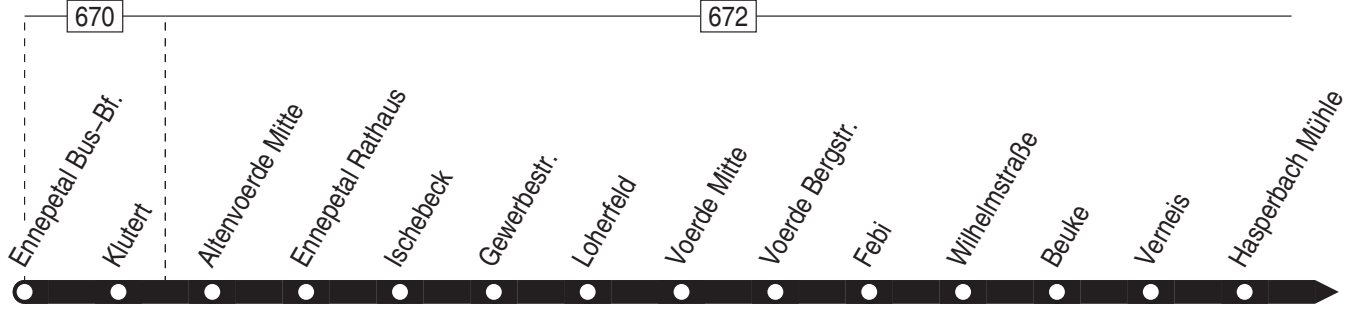

511

Haltestellen:

s. Fortsetzung

Anschlüsse: