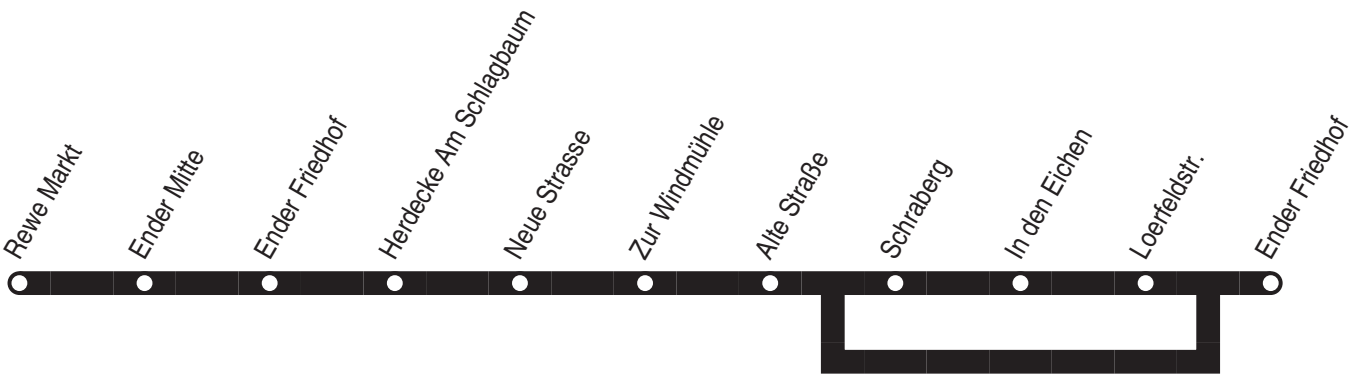

Linie 3

Haltestellen:

Bürgerbus Herdecke
Herdecke–Kirchende – Schlagbaum –
Schraberg – Herdecke–Kirchende

Linie 3