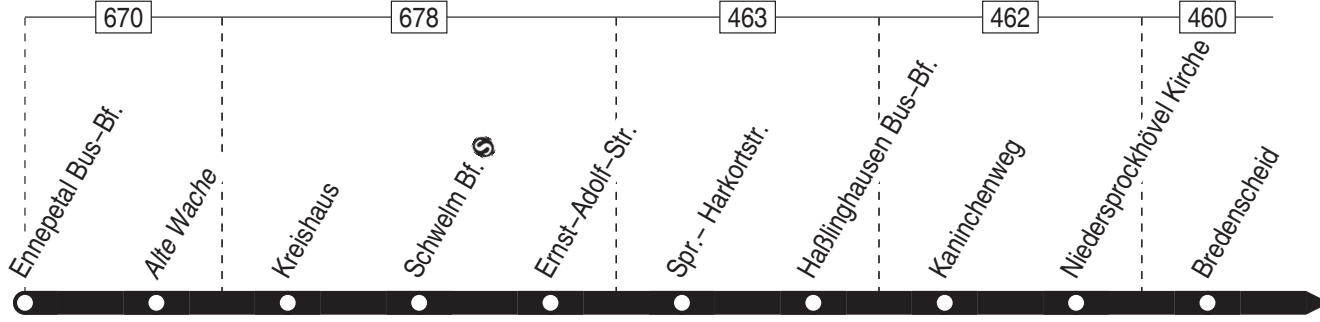

04 = Sonntag **7d** = Freitag, Samstag und vor Feiertagen

S9

Hagen - Gevelsberg - Schwelm - Wuppertal -
Velbert-Langenberg - E-Steele - Essen - Bottrop -
Gladbeck - GE-Buer Nord - Haltern am See

S9

SB37

Haltestellen: