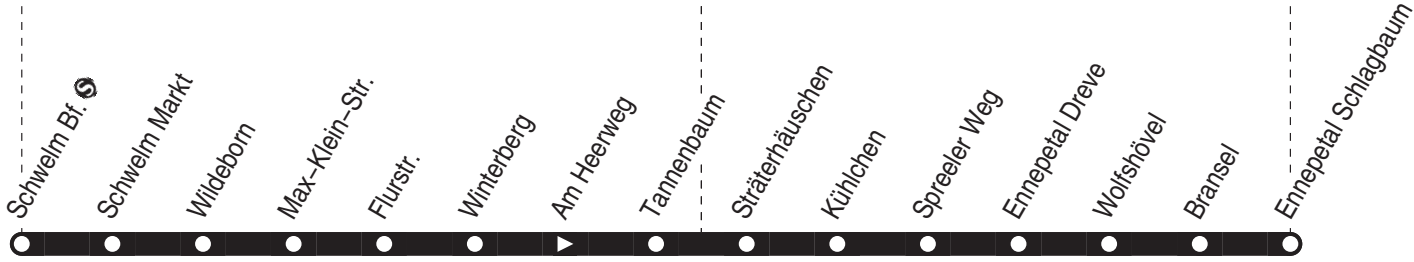

24.12 / 25.12 / 26.12 / 31.12 und 1.1. Verkehr nach Sonderfahrplan

564

(Friedrich-Harkort-Gymnasium) -
Herdecke Mühlenstraße -
Herdecke-Schanze

564

565

678

677

Haltestellen: