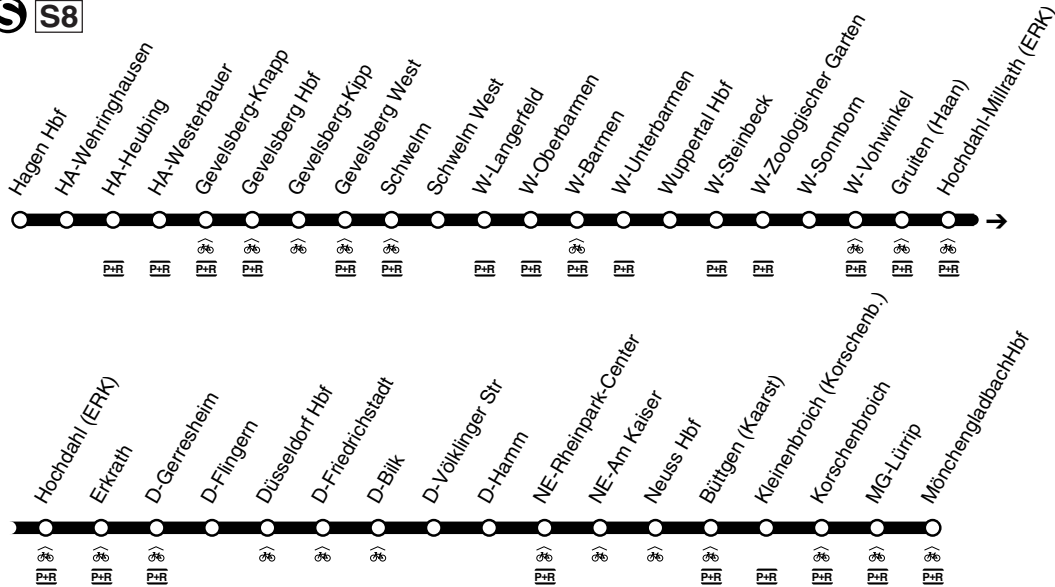

Hagen - Wetter - Witten - Dortmund

Fortsetzung

und zurück

Anschlüsse siehe Haltestellenverzeichnis/Linienplan

Fahrradbeförderung ganztätig, soweit die vorhandenen Kapazitäten und die Platzsituation dies zulassen