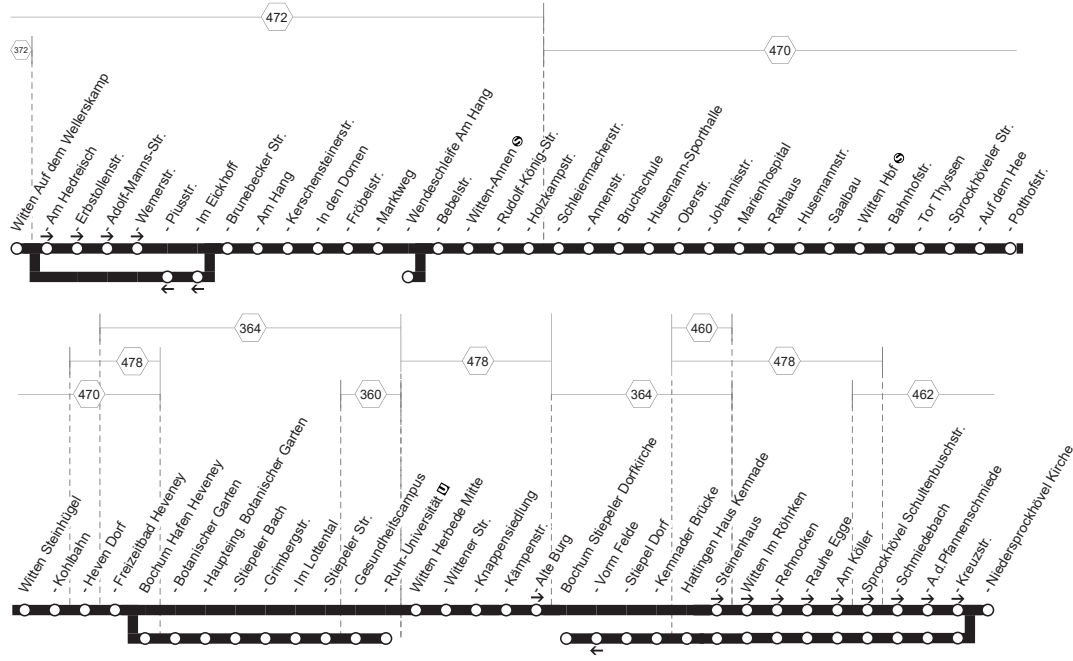

320

Niedersprockhövel - Witten-Herbde /
Bochum-Querenburg -
Witten-Heven - Witten Hbf - Rathaus -
Amnen - Rüdینگhausen

320