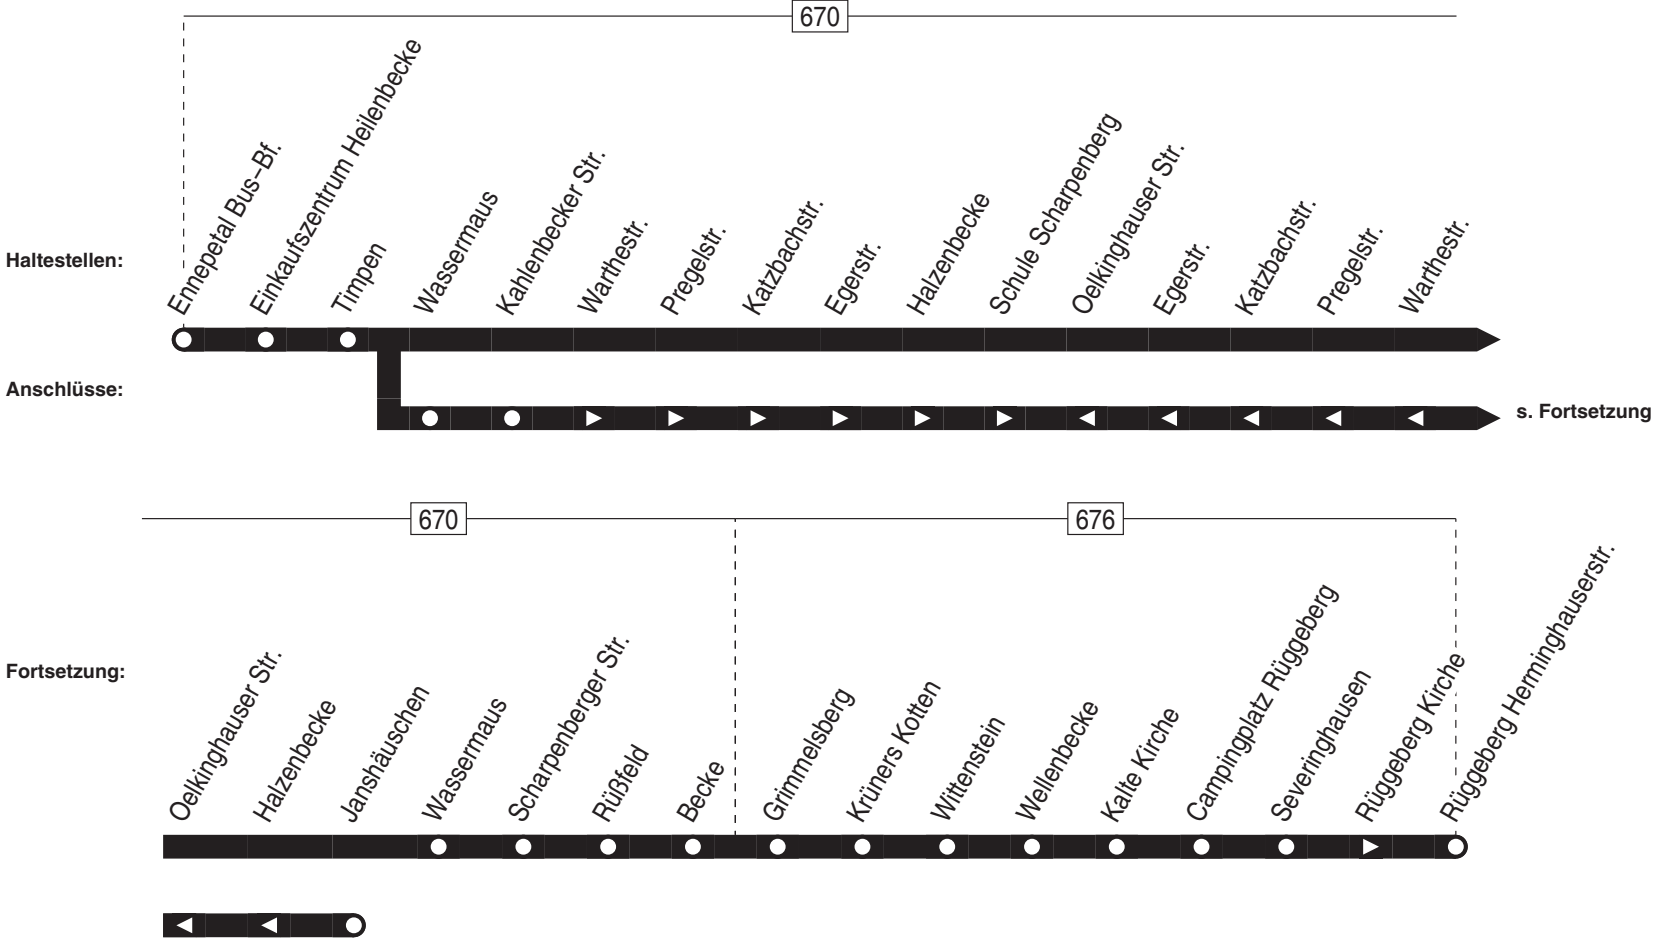

560

560

Ennepetal Bus-Bf. – Rüggeberg –
(Gewerbegebiet Oelkinghausen)

560