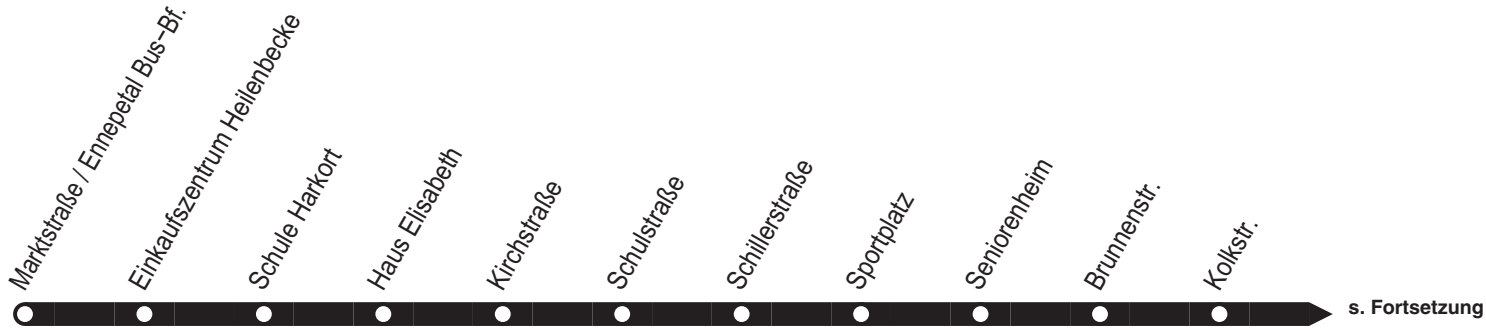

Linie 3

Haltestellen: