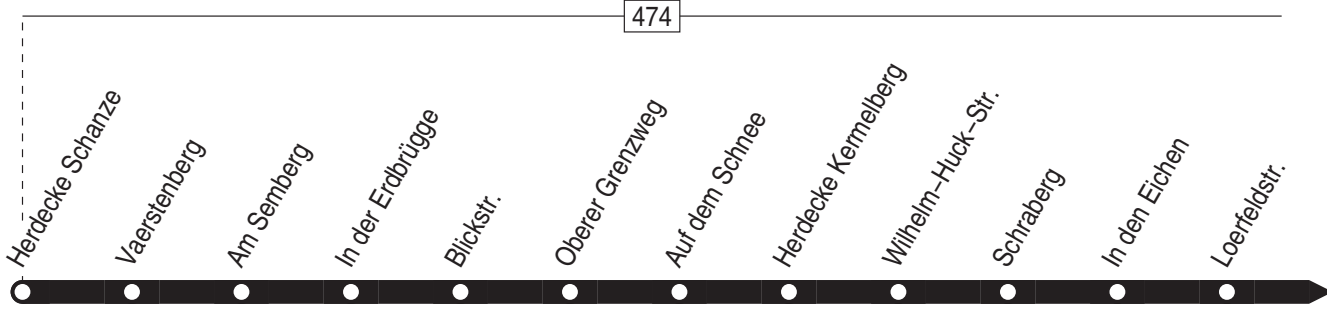

564

Haltestellen:

s. Fortsetzung

Anschlüsse:

Fortsetzung: