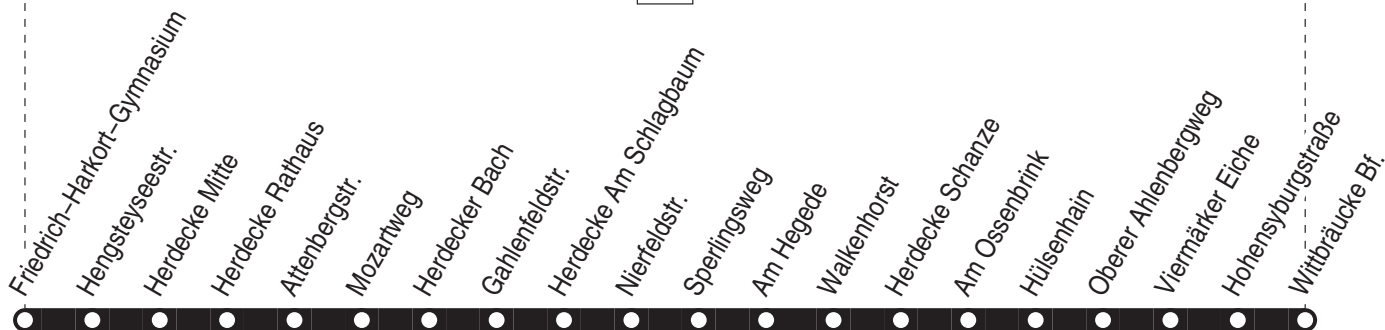

581

474

Haltestellen:

Anschlüsse:

581

Herdecke Friedrich-Harkort-Gymnasium -
Herdecke-Wittbrücke Bf.

581

581

montags–freitags

Haltestellen	Abfahrtszeiten	
	S	S
Friedrich–Harkort–Gymnasium ab	13.30	16.00
Hengsteyseestr.	31	01
Herdecke Mitte	32	02
Herdecke Rathaus	34	04
Attenbergstr.	35	05
Mozartweg	36	06
Herdecker Bach	37	07
Gahlenfeldstr.	38	08
Herdecke Am Schlagbaum	40	10
Nierfeldstr.	41	11
Sperlingsweg	42	12
Am Hegede	43	13
Walkenhorst	44	14
Herdecke Schanze an	45	15
Am Ossenbrink ab	47	17
Hülsenhain	48	18
Oberer Ahlenbergweg	49	19
Viermärker Eiche	50	20
Hohensyburgstraße	52	22
Wittbrücke Bf. an	13.53	16.23

24.12 / 25.12 / 26.12 / 31.12 und 1.1. Verkehr nach Sonderfahrplan

S = nur an Schultagen (mo – fr)

581

VER
Herdecke Friedrich–Harkort–Gymnasium –
Herdecke–Wittbrücke Bf.

581