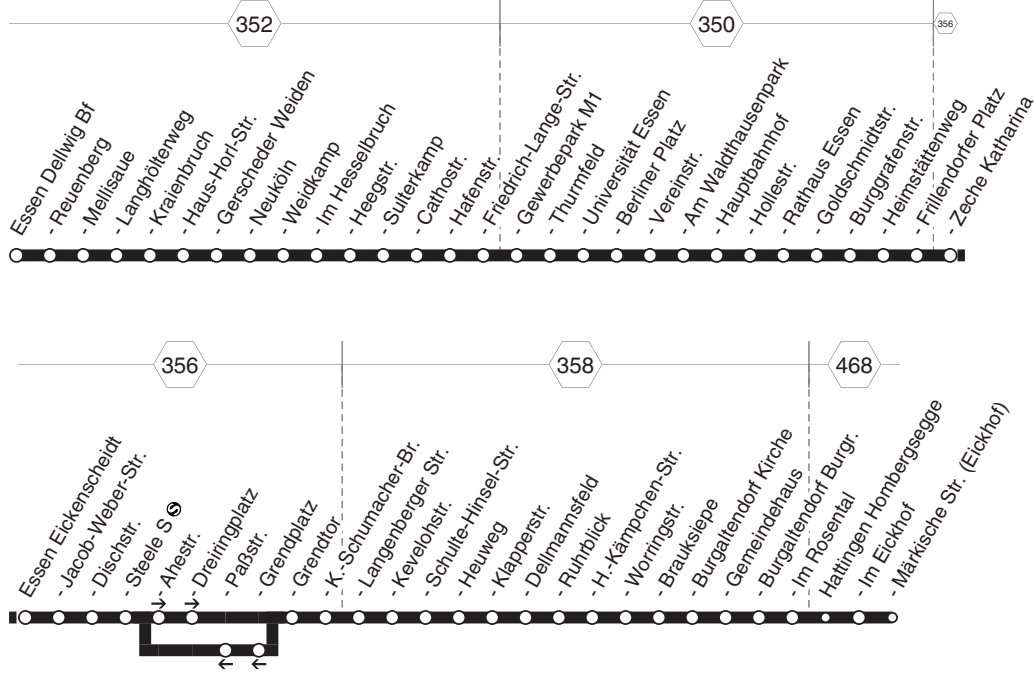

BUS 166

166

**RUHR
BAHN**

**Delliwig - Essen Hbf - Steele -
E-Burgaltendorf - HAT-Niederwenigern
und zurück**

166

BUS