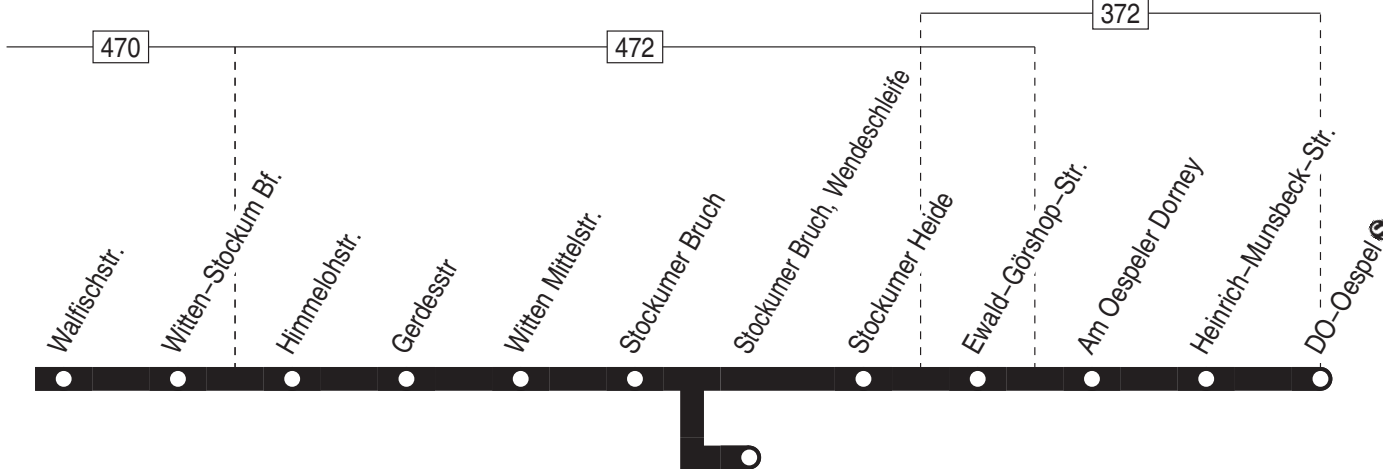

Fortsetzung:

371

Witten Hbf. -
Dortmund-Oespel

371