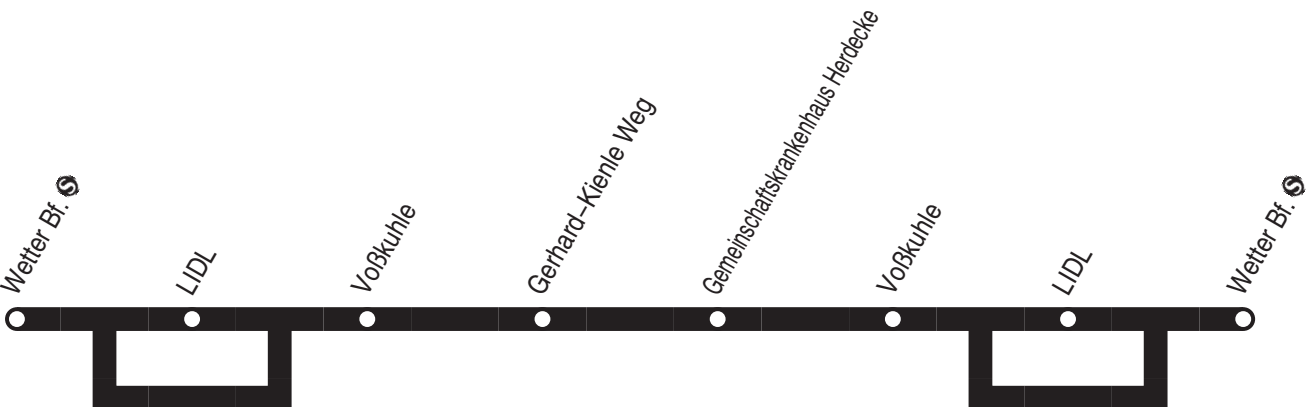

Bürgerbus Wetter
Wetter Bf. Ⓢ – Herd. Gemeinschaftskrkhs. –
Wetter Bf. Ⓢ

Linie 3

Linie 3

Haltestellen:

Linie 3

montags–freitags   samstags   sonn–und feiertags

Haltestellen	Abfahrtszeiten							
	* *							
Wetter Bf. ☉ ab	9.02	12.02	14.02	16.02	9.02	12.02	15.02	17.02
LIDL	03	03	03	03	03	03		
Voßkuhle	05	05	05	05	05	05	05	05
Gerhard–Kienle Weg	10	10	10	10	10	10	10	10
Gemeinschaftskrankenhaus Herdecke an	11	11	11	11	11	11	11	11
Gemeinschaftskrankenhaus Herdecke ab	12	12	12	12	12	12	12	12
Voßkuhle	18	18	18	18	18	18	18	18
LIDL	19	19	19	19	19	19		
Wetter Bf. ☉ an	9.20	12.20	14.20	16.20	9.20	12.20	15.20	17.20

* = täglich außer mittwochs

Es gilt der Tarif des Bürgerbusvereins Wetter!

An Sonn-/Feiertagen verkehrt der Bürgerbus nach festem Fahrplan, jedoch nur bei vorheriger Anmeldung.
Fahrtwünsche müssen mind. 30 Min. vor der Abfahrtszeit unter der Tel. Nr. : 02335 / 84 58 72 angemeldet werden.

Bürgerbus Wetter
Wetter Bf. ☉ – Herd. Gemeinschaftskrkhs. –
Wetter Bf. ☉

Linie 3