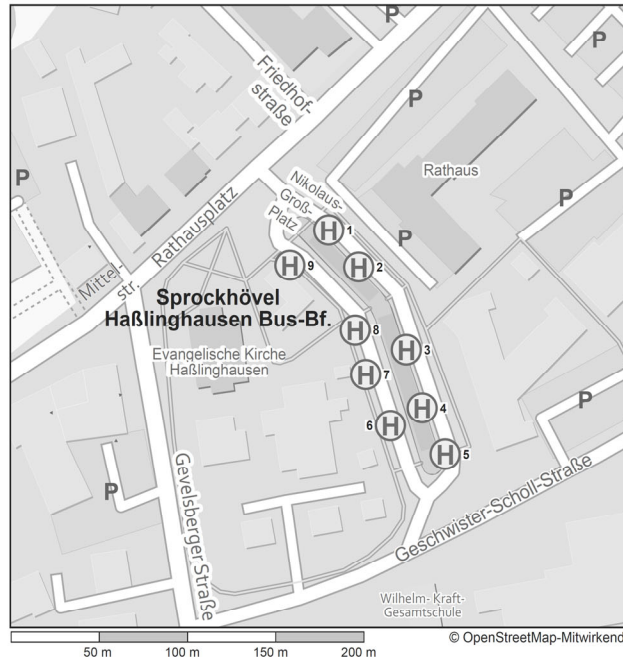

**Abfahrtsübersicht
Haßlinghausen Bus-Bf.**

SB

SB37	Bochum Hbf.	7	(H)
SB37	Ennepetal Bus-Bf.	3	
SB67	Bochum Ruhr-Universität	8	
SB67	Wuppertal Hbf.	4	

330	Hattingen Mitte	7	(H)
379	BO-Harpen	9	
551	Ennepetal-Voerde	2	
551	Sprockhövel-Hiddinghausen	8	
557	Schwelm Blücherstraße	3	
583	Wuppertal Birkenhof	6	
584	Wetter-Wengern / Esborn	6	
593	Wetter Bf.	9	
602	W-Oberbarmen Schmitteborn	5	
	Schulbus	6	
	Nur Ausstieg	1	

NE

NE4	Niedersprockhövel - Hattingen Mitte - Welper - BO-Stiepel - Wiemelhausen - Bochum Hbf.	7	(H)
NE4	Schwelm Bf.	3	

Haltestelle