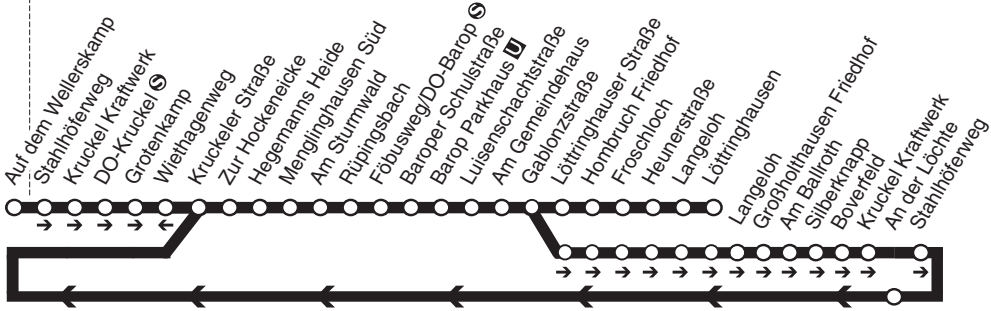

448

DSW21
WIT-Rüdinghausen - DO-Kruckel -
Barop - Hombruch - Löttringhausen
(- WIT-Rüdinghausen)
und zurück

448

472

372

448