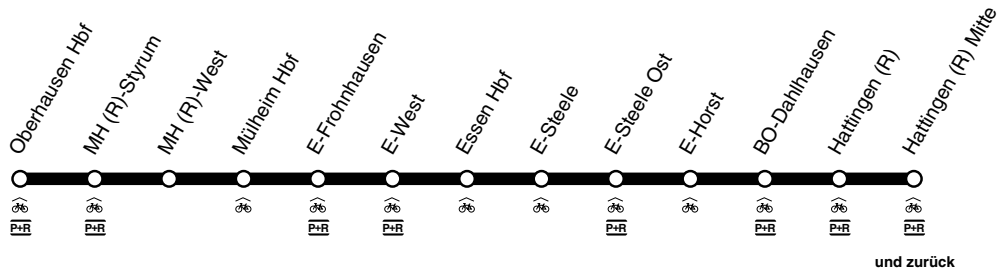

Anschlüsse siehe Haltestellenverzeichnis/Linienplan

Fahrradbeförderung ganztägig, soweit die vorhandenen Kapazitäten und die Platzsituation dies zulassen