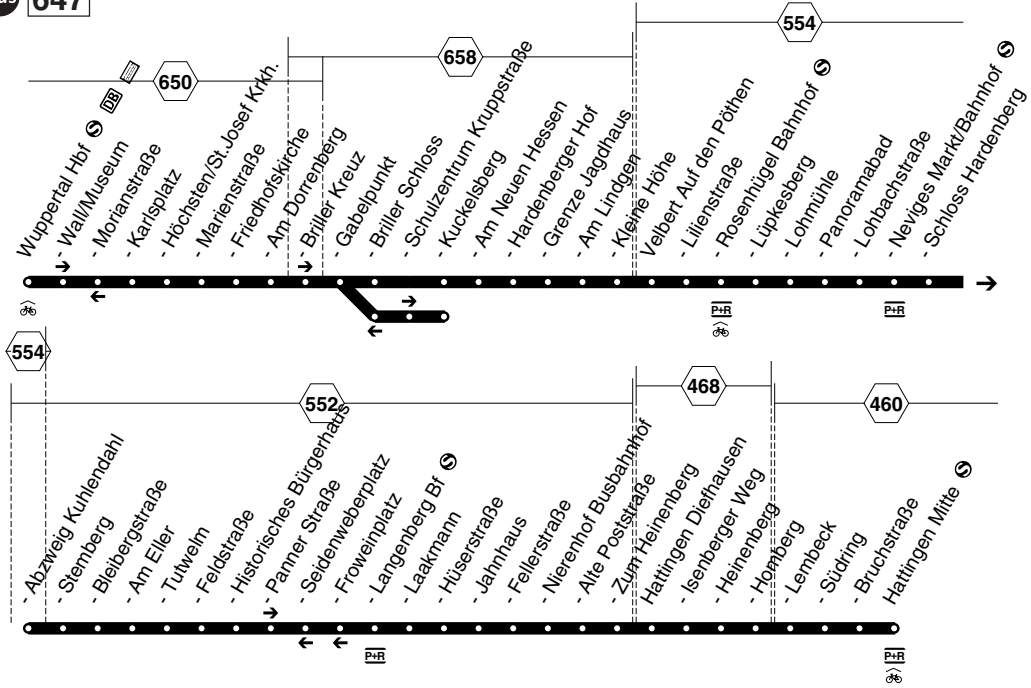

Bus 647

647

W-Elberfeld - Velbert-Neviges -
Velbert-Langenberg - Hattingen
und zurück

647

Bus 647

montags bis freitags

Haltestellen	Abfahrtszeiten														
Wuppertal Hbf (Bstg 2)	4.37	4.57	5.27	5.47	6.07	14.07	14.27	14.47	15.07	15.27	15.47	16.07			
- Wall/Museum (Bstg 1)	40	5.00	31	51	11	11	31	51	11	31	51	11			
- Höchsten/St. Josef Krankenhaus	43	03	34	54	14	14	34	54	14	34	54	14			
- Friedhofskirche	45	05	36	56	16	16	36	56	16	36	56	16			
- Briller Kreuz	4.47	5.07	39	59	19	19	39	59	19	39	59	19			
- Briller Schloss			5.42	6.02	6.22	14.22	14.42	15.02	15.22	15.42	16.02	16.22			
- Schulzentrum Kruppstraße	4.49	5.09													
- Kuckelsberg	4.51	5.11	5.43	6.03	6.23	14.23	14.43	15.03	15.23	15.43	16.03	16.23			
- Hardenberger Hof (Bstg 1)			45	05	25	25	45	05	25	45	05	25			
- Kleine Höhe			50	10	30	30	50	10	30	50	10	30			
Velbert Rosenhügel Bahnhof	4.50	5.31	6.01	6.15	6.31	6.35	14.35	15.01	15.15	15.31	15.35	16.01	16.15	16.31	16.35
- Lohmühle	52	33	03	33			03	33	03	33		03	33		
- Panoramabad	53	35	05	35			05	35	05	35		05	35		
- Neviges Markt/Bf an	4.56	5.38	6.08	6.38			15.08	15.38	16.08	16.38		16.38			
- Neviges Markt/Bf ab	5.00	5.39	6.09	6.39			15.09	15.39	16.09	16.39		16.39			
- Bleibergstraße	05	45	15	45	usw.	15	45	15	45	15	45	15			
- Tutweim	07	47	17	47	bis	17	47	17	47	17	47	17			
- Historisches Bürgerhaus	09	49	19	49			19	49	19	49		19	49		
- Panner Straße	11	51	21	51			21	51	21	51		21	51		
- Langenberg Bahnhof	22	54	24	54			24	54	24	54		24	54		
- Laakmann	23	55	25	55			25	55	25	55		25	55		
- Hüserstraße	25	57	27	57			27	57	27	57		27	57		
- Nierenhof Busb. (Bstg 3)	30	6.02	32	7.02			32	16.02	32	17.02		32	17.02		
- Alte Poststraße	30	02	32	02			32	02	32	02		32	02		
- Zum Heinenberg	31	03	33	03			33	03	33	03		33	03		
Hattingen Diefhausen	32	04	34	04			34	04	34	04		34	04		
- Isenberger Weg	33	05	35	05			35	05	35	05		35	05		
- Heinenberg	33	05	35	05			35	05	35	05		35	05		
- Homberg	34	06	36	06			36	06	36	06		36	06		
- Lembeck	35	08	38	08			38	08	38	08		38	08		
- Südring	36	09	39	09			39	09	39	09		39	09		
- Bruchstr.	37	10	40	10			40	10	40	10		40	10		
- Hattingen Mitte	5.40	6.14	6.44	7.14			15.44	16.14	16.44	17.14		17.14			

Nicht aufgeführte Haltestellen finden Sie im Linienband

647

**W-Elberfeld - Velbert-Neviges -
Velbert-Langenberg - Hattingen**

647