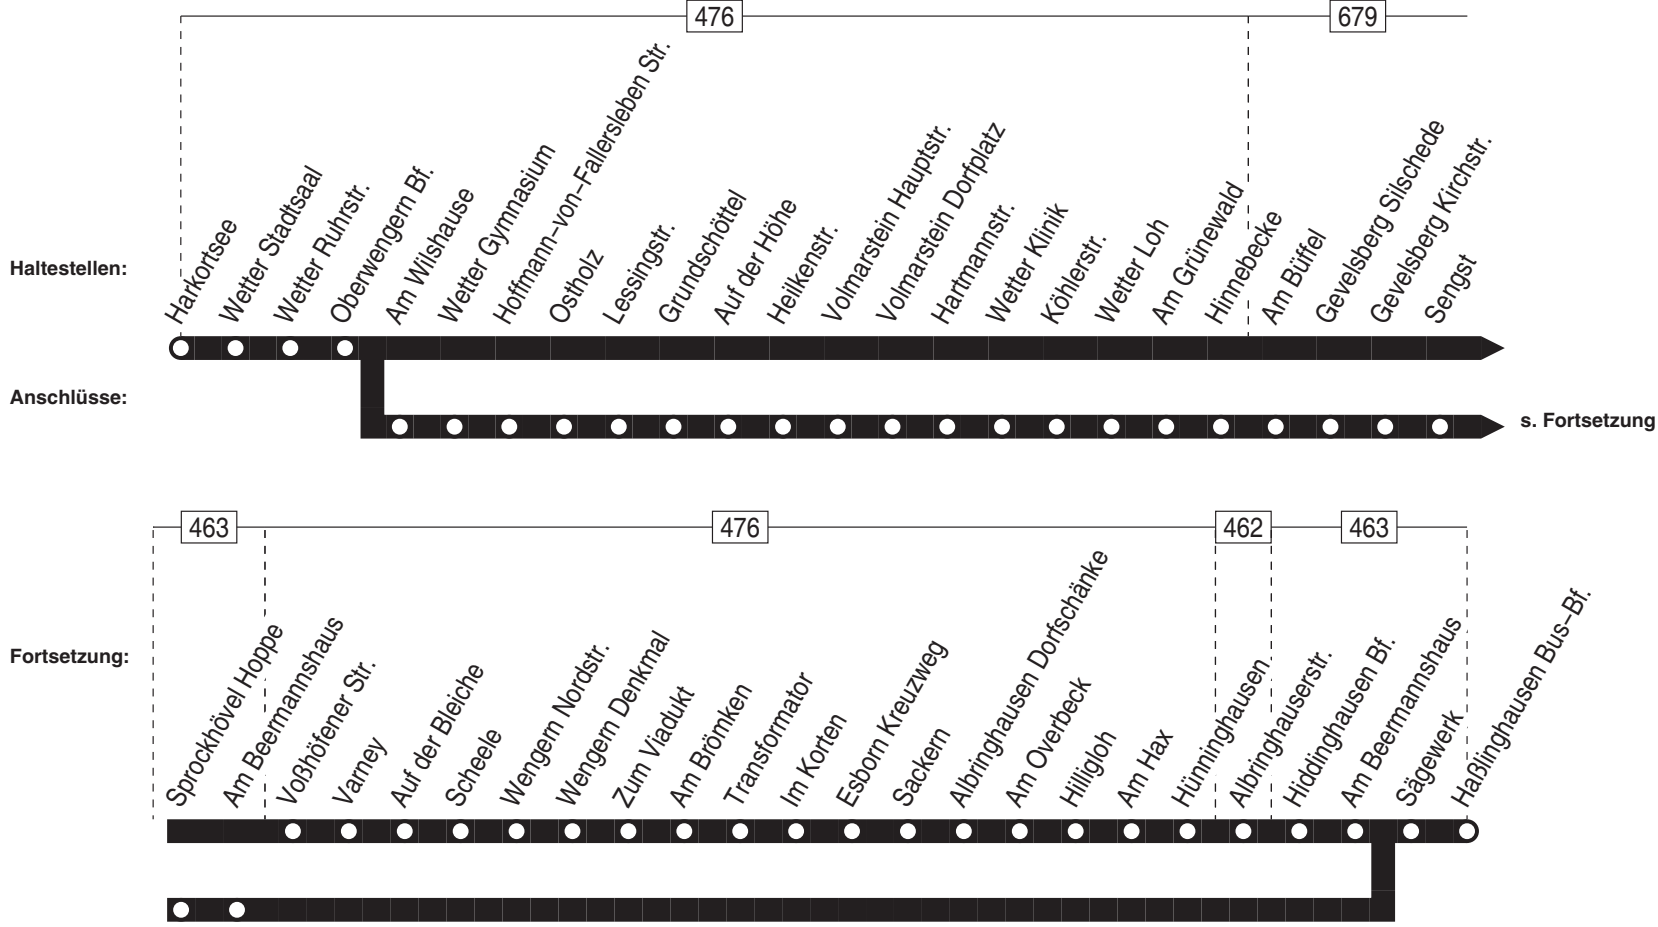

584

584

Wetter-Oberwengern -
Sprockhövel-Haßlinghausen Bus-Bf.

584

584

montags–freitags

Haltestellen	Abfahrtszeiten				
	S	S	S	S	S
Harkortsee ab	7.10				
Wetter Stadtsaal		11			
Wetter Ruhrstr.		13			
Oberwengern Bf.	7.09	15	8.06		
Am Wilshause	11		08		
Wetter Gymnasium	12		09		
Ostholz	15		12		
Lessingstr.	16		13		
Grundschöttel	17		14		
Auf der Höhe	18		15		
Heilkenstr.	19		16		
Volmarstein Hauptstr.	20		17		
Volmarstein Dorfplatz	21		18		
Wetter Klinik	23		20		
Köhlerstr.	24		21		
Wetter Loh	25		22	13.33	13.48
Am Grünewald	26		23	34	49
Am Büffel	30		27	38	53
Gevelsberg Silschede	31		28	39	54
Gevelsberg Kirchstr.	32		29	40	55
Sengst	34		31	42	57
Voßhöfener Str.		16			
Varney		17			
Wengern Nordstr.		19			
Wengern Denkmal		20			
Am Brömken		21			
Esborn Kreuzweg		24			
Albringhausen Dorfschänke		26			
Am Overbeck		27			
Hilligloh		29			
Hünninghausen		34			
Albringhauserstr.		35			
Haßlinghausen Bus-Bf. an	7.41	7.40	8.38	13.49	14.04

S = nur an Schultagen (mo – fr)
Nicht aufgeführte Haltestellen finden Sie im Linienband!

24.12 / 25.12 / 26.12 / 31.12 und 1.1. Verkehr nach Sonderfahrplan
Fahrpläneinschränkungen vor Ferien und bei Zeugnisausgabe !

584

Wetter–Oberwengern –
Sprockhövel–Haßlinghausen Bus-Bf.

584