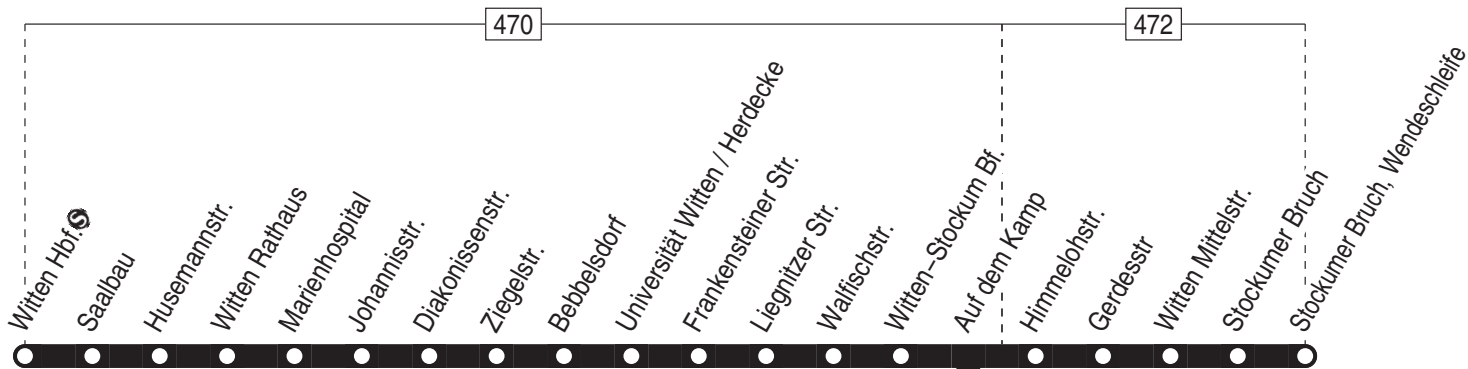

E371

Haltestellen:

Anschlüsse:

E371

Witten Hbf. -
Witten-Stockum Stockumer Bruch Wdschl.

E371