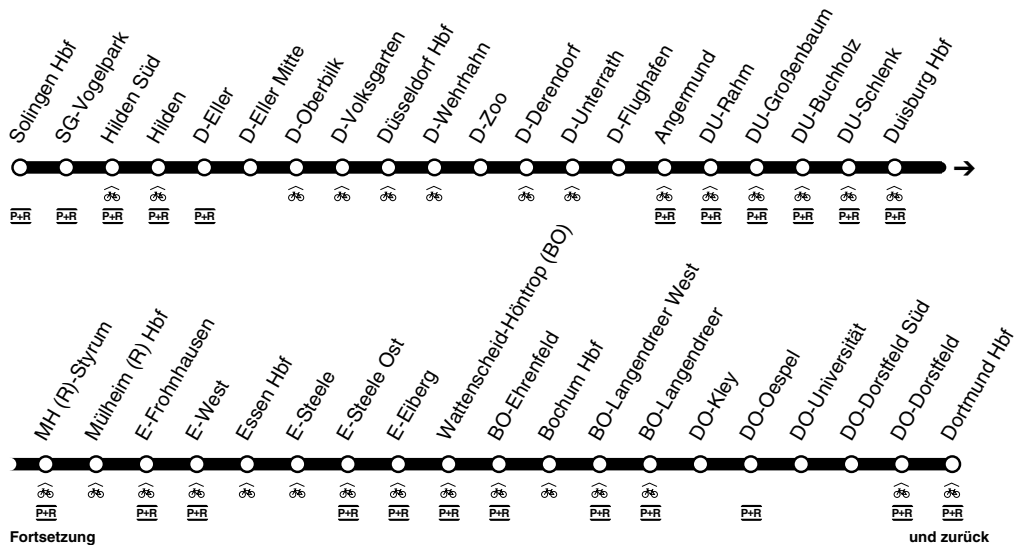

Haltstellen	Abfahrtszeiten															
Lüdenscheid Bf. (Bstg 2) ab	5.03	23.03	0.03	1.29	6.03	23.03	0.03	1.29	8.03	10.03	12.03	23.03				
Lüdenscheid, Brügge Bf. an	5.10	23.10	0.10	1.36	6.10	23.10	0.10	1.36	8.10	10.10	12.10	23.10				
Lüdenscheid, Brügge Bf. ab	5.15	23.15	0.15	1.40	6.15	23.15	0.15	1.40	8.15	10.15	12.15	23.15				
Schalksmühle Bf	21	21	21	46	21	21	21	46	21	21	21	21				
Schalksmühle, Dahlerbrück	5.23	23.23	0.23	1.49	6.23	23.23	0.23	1.49	8.23	10.23	12.23	23.23				
Hagen Rummenohl Bf	5.30	23.30	0.30	1.53	6.30	23.30	0.30	1.53	8.30	10.30	12.30	23.30				
Hagen Dahl Bf	34	34	34	58	34	34	34	58	34	34	34	34				
Hagen Oberhagen	41	alle	41	41	2.05	41	alle	41	41	2.05	41	41	alle	41		
Hagen Hauptbahnhof an	5.47	60	23.47	0.47	2.10	6.47	60	23.47	0.47	2.10	8.47	10.47	12.47	60	23.47	
Hagen Hauptbahnhof ab	4.52	5.52	Min.	23.52	0.52	6.52	Min.	23.52	0.52	8.52	9.52	10.52	11.52	12.52	Min.	23.52
Herdecke Bf an	4.59	5.59	23.59	0.59	6.59	23.59	0.59	8.59	9.59	10.59	11.59	12.59	23.59			
Herdecke Bf ab	5.01	6.01	0.01	1.01	7.01	0.01	1.01	9.01	10.01	11.01	12.01	13.01	0.01			
Herdecke Wittbräucke Bf	04	04	04	04	04	04	04	04	04	04	04	04	04			
DO-Löttringhausen	09	09	09	09	09	09	09	09	09	09	09	09	09			
Dortmund Kirchhörde Bf	11	11	11	11	11	11	11	11	11	11	11	11	11			
DO-Tierpark	14	14	14	14	14	14	14	14	14	14	14	14	14			
DO-Signal-Iduna-Park	18	18	18	18	18	18	18	18	18	18	18	18	18			
Dortmund Hbf an	5.23	6.23	0.23	1.23	7.23	0.23	1.23	9.23	10.23	11.23	12.23	13.23	0.23			

DB-Kursbuchstrecke: 450.1

Anschlüsse siehe Haltestellenverzeichnis/Linienplan
Fahrradbeförderung ganztägig

Solingen - Düsseldorf Hbf - D-Flughafen -
Duisburg - Mülheim - Essen - Bochum - Dortmund
und zurück