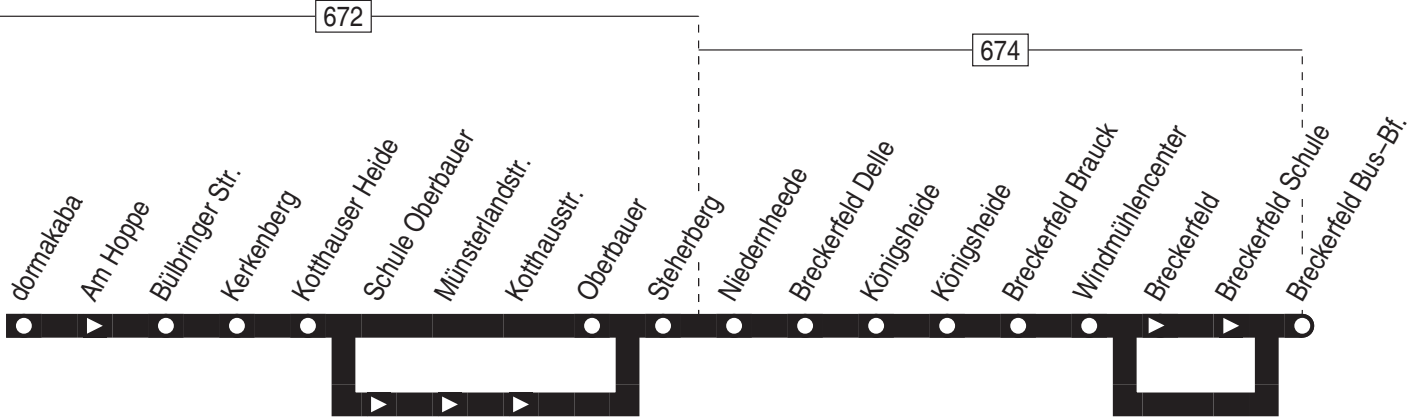

529

Hagen-Haspe Zentrum – Breckerfeld Bus-Bf.

529