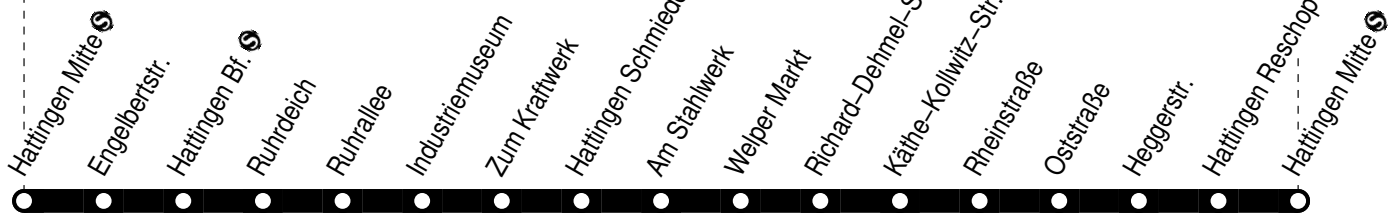

554

460

Haltestellen:

Anschlüsse:

554

Hattingen Mitte – Hattingen – Welper – Hattingen Mitte

554