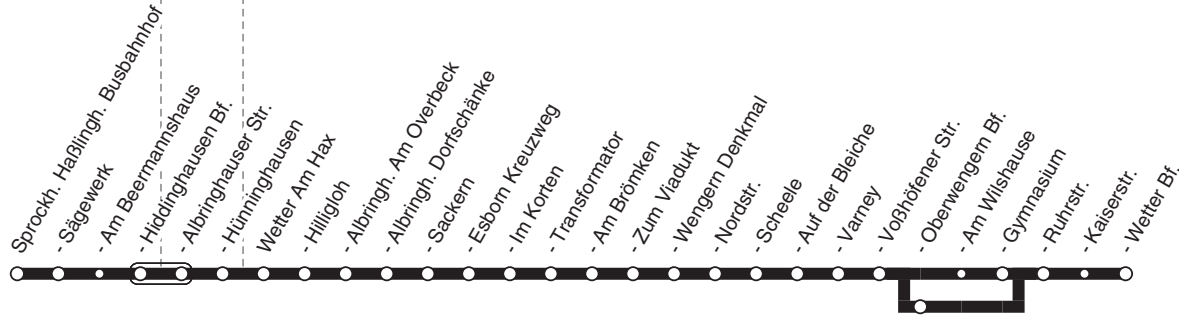

593

Sprockhövel-Haßlinghausen Busbf - Wetter Bf
und zurück

593

**593****montags bis freitags****samstags**

Haltestellen	Abfahrtszeiten																												
	F				S				F				S				S												
Sprockh. Haßlingh. Busbahnhof	6.34	7.34	7.37	8.34					12.34	13.34	13.34	14.34	15.34	16.09	16.34					20.34	7.34					16.34	17.34	18.34	19.34
- Sägewerk	35	35	38	35					35	35	36	35	35	11	35					35	35					35	35	35	35
- Am Beermannshaus	36	36	39	36					36	36	37	36	36	12	36					36	36					36	36	36	36
- Hiddinghausen Bf.	38	38	41	38					38	38	39	38	38	14	38					38	38					38	38	38	38
- Albringhauser Str.	39	39	42	39					39	39	40	39	39	15	39					39	39					39	39	39	39
- Hünninghausen	40	40	43	40					40	40	41	40	40	16	40					40	40					40	40	40	40
Wetter Am Hax	42	42	45	42					42	42	43	42	42	18	42					42	42					42	42	42	42
- Hilligloh	43	43	46	43					43	43	44	43	43	19	43					43	43					43	43	43	43
- Albringh. Am Overbeck	45	45	48	45					45	45	46	45	45	21	45					45	45					45	45	45	45
- Albringh. Dorfschänke	46	46	49	46					46	46	47	46	46	22	46					46	46					46	46	46	46
- Sackern	47	47	50	47					47	47	48	47	47	23	47					47	47					47	47	47	47
- Esborn Kreuzweg	48	48	51	48					48	48	49	48	48	24	48					48	48					48	48	48	48
- Im Korten	49	49	52	49	alle				49	49	50	49	49	25	49	alle				49	49	alle				49	49	49	49
- Transformator	50	50	53	50	60				50	50	51	50	50	26	50	60				50	50	60				50	50	50	50
- Am Brömken	51	51	54	51	Min.				51	51	52	51	51	27	51	Min.				51	51	Min.				51	51	51	51
- Zum Viadukt	51	51	54	51					51	51	52	51	51	27	51					51	51					51	51	51	51
- Wengern Denkmal	52	52	55	52					52	52	53	52	52	28	52					52	52					52	52	52	52
- Nordstr.	54	54	57	54					54	54	55	54	54	30	54					54	54					54	54	54	54
- Scheele	55	55	58	55					55	55	56	55	55	31	55					55	55					55	55	55	55
- Auf der Bleiche	56	56	59	56					56	56	57	56	56	32	56					56	56					56	56	56	56
- Varney	56	56	59	56					56	56	57	56	56	32	56					56	56					56	56	56	56
- Voßhöfener Str.	57	57	8.00	57					57	57	13.58	57	57	16.33	57					57	57					57	57	57	57
- Oberwengern Bf.	6.58	7.58	8.01	8.58					12.58	13.58		14.58	15.58		16.58					20.58	7.58					16.58	17.58	18.58	19.58
- Am Wilshause											14.00			16.35															
- Gymnasium											01			36															
- Ruhrstr.	6.59	7.59	8.02	8.59					12.59	13.59	03	14.59	15.59	38	16.59					20.59	7.59					16.59	17.59	18.59	19.59
- Kaiserstr.	7.00	8.00	03	9.00					13.00	14.00	04	15.00	16.00	39	17.00					21.00	8.00					17.00	18.00	19.00	20.00
- Wetter Bf.	7.01	8.01	8.04	9.01					13.01	14.01	14.05	15.01	16.01	16.40	17.01					21.01	8.01					17.01	18.01	19.01	20.01