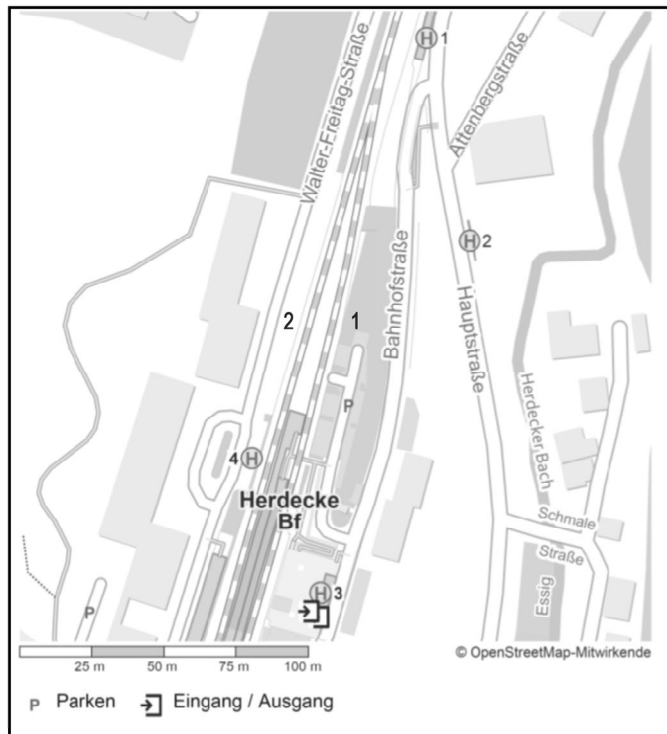

**Abfahrtsübersicht
Attenbergstraße**

			H
376	Hagen-Vorhalle Bf. (Friedrich-Harkort-Gymnasium)	1	
518	Hagen-Hohenlimburg Bf.	1	
518	Schanze	2	
564	Mühlenstraße (Friedrich-Harkort-Gymnasium)	1	
581	Friedrich-Harkort-Gymnasium	1	
581	Wittbrücke Bf.	2	

			H
NE19	Hagen Hbf.	1	
NE19	Dortmund-Kirchhörde	2	

Abfahrtsübersicht Herdecke Bf.

			H
376	Hagen-Vorhalle Bf. (Friedrich-Harkort-Gymnasium)	3	
376	Witten Hbf./ (Bochum Ruhr-Uni)	4	
519	Nacken	4	
519	Hagen-Emsterfeld	4	
564	Mühlenstraße (Friedrich-Harkort-Gymnasium)	3	
564	Schanze	4	
BB	Kirchende/Herdecke Mitte	4	

			Gleis
RB52	Dortmund	1	
RB52	Lüdenscheid	2