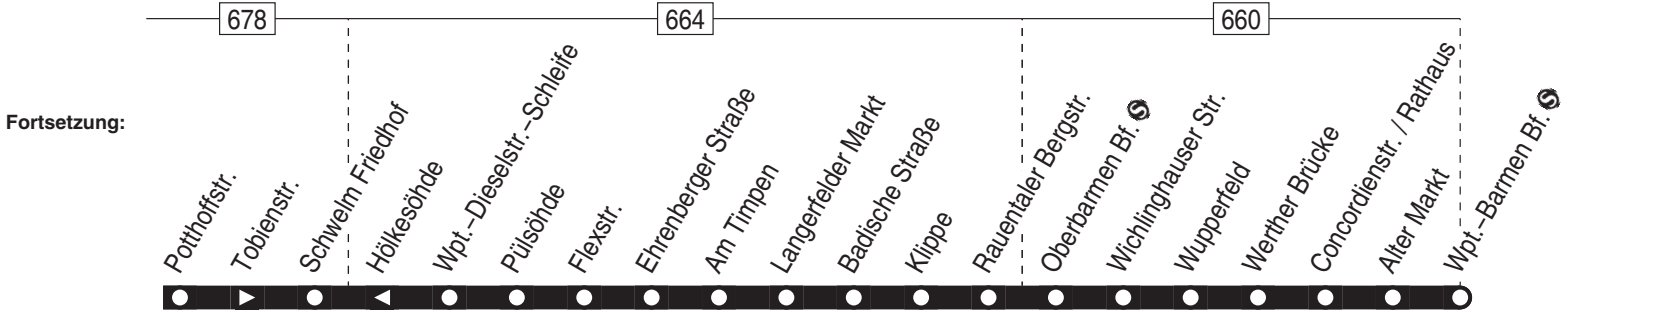

608

Ennepetal Bus-Bf. –
Wuppertal-Barmen Bf.

608