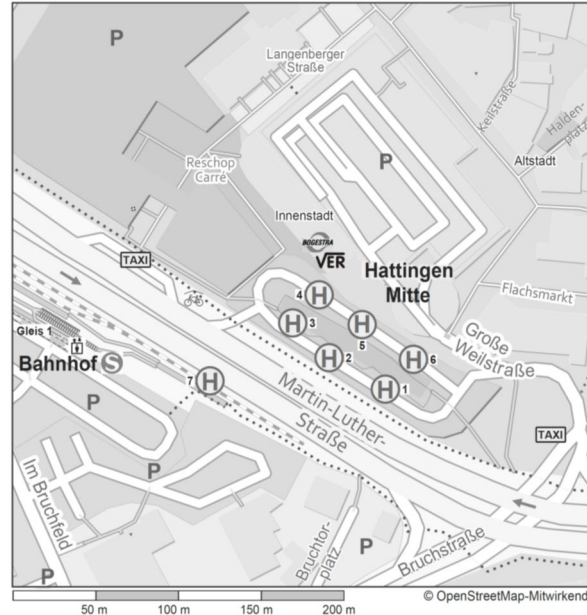

Abfahrtsübersicht Hattingen Mitte

		Gleis
308 Bochum-Gerthe	7	S3 Oberhausen 1

SB37 Bochum Hbf.	1	AST 59	BO-Dahlhausen 3
SB37 Ennepetal Bus-Bf.	6		
SB38 Ennepetal Bus-Bf.	5		

141 Essen-Kupferdreh Bf.	4
330 Sprockhövel-Halinghausen über Oberstüler	6
331 Velbert-Nierenhof über Winzermark	3
332 Wuppertal-Barmen Bf.	6
350 Bochum Hbf.	1
359 BO-Dahlhausen	3
359 Klinik Holthausen	4
554 Weiper Markt / Industriemuseum	2
554 Industriemuseum / Weiper Markt	3
558 Niedersprockhövel	6
559 Niedersprockhövel über Holthausen	5
647 Wuppertal Hbf.	2
1 Bürgerbus Lindenstr.	6
1 Bürgerbus Homberg	6

Niedersprockhövel Kirche - Sprockhövel-Halinghausen - Schwelm Bf.	6
HAT-Weiper - BO-Stöpel - Wiemelhausen - Bochum Hbf.	1

Haltestelle
Taxi
Parkplatz
Fahrradstellplatz