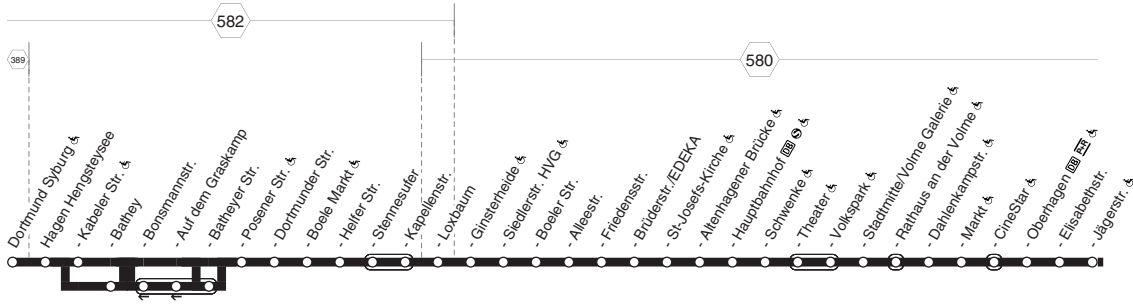

511

sonn- und feiertags

Haltestellen	Abfahrtszeiten															
	9.13	10.13	11.13	12.13	13.13	14.13	15.13	16.13	17.13	18.13	19.13	20.13	21.13	21.49	22.49	
Hagen Stadtmitte/Volme Galerie ab																
Hagen Hbf	17	17	17	17	17	17	17	17	17	17	17	17	17	53	53	
Hagen Schwenke	18	18	18	18	18	18	18	18	18	18	18	18	18	54	54	
BasseDruck	23	23	23	23	23	23	23	23	23	23	23	23	23	59	59	
Haspe Zentrum	8.26	26	26	26	26	26	26	26	26	26	26	26	26	22.02	23.02	
Hüttenplatz GWG	28	28	28	28	28	28	28	28	28	28	28	28	28	04	04	
Vollbrinkstr.	29	29	29	29	29	29	29	29	29	29	29	29	29	05	05	
Dammstr.	30	30	30	30	30	30	30	30	30	30	30	30	30	06	06	
Köckingstr.	31	31	31	31	31	31	31	31	31	31	31	31	31	07	07	
Am Andreasberg	32	32	32	32	32	32	32	32	32	32	32	32	32	08	08	
Im Lonsche	32	32	32	32	32	32	32	32	32	32	32	32	32	08	08	
Schützenhof	33	33	33	33	33	33	33	33	33	33	33	33	33	09	09	
Ahlberg	34	34	34	34	34	34	34	34	34	34	34	34	34	10	10	
TEG	35	35	35	35	35	35	35	35	35	35	35	35	35	11	11	
Hasperbach Mühle	37	37	37	37	37	37	37	37	37	37	37	37	37	13	13	
Verneis	38	38	38	38	38	38	38	38	38	38	38	38	38	14	14	
Beuke	39	39	39	39	39	39	39	39	39	39	39	39	39	15	15	
Wilhelmstraße	40	40	40	40	40	40	40	40	40	40	40	40	40	16	16	
Febi	41	41	41	41	41	41	41	41	41	41	41	41	41	17	17	
Voerde Bergstr.	42	42	42	42	42	42	42	42	42	42	42	42	42	18	18	
Quabecke																
Voerde Mitte	44	44	44	44	44	44	44	44	44	44	44	44	44	20	20	
Loherfeld	46	46	46	46	46	46	46	46	46	46	46	46	46	22	22	
Gewerbestr.	47	47	47	47	47	47	47	47	47	47	47	47	47	23	23	
Ischebeck	48	48	48	48	48	48	48	48	48	48	48	48	48	24	24	
Ennepetal Rathaus	49	49	49	49	49	49	49	49	49	49	49	49	49	25	25	
Altenvoerde Mitte	50	50	50	50	50	50	50	50	50	50	50	50	50	26	26	
Klutert	52	52	52	52	52	52	52	52	52	52	52	52	52	28	28	
Ennepetal Bus-Bf. an	8.55	9.55	10.55	11.55	12.55	13.55	14.55	15.55	16.55	17.55	18.55	19.55	20.55	21.55	22.31	23.31

24.12 / 25.12 / 26.12 / 31.12 und 1.1. Verkehr nach Sonderfahrplan

511

**Hagen Stadtmitte/Volme Galerie –
Ennepetal Bus-Bf.**

511

512

512

DO-Syburg / HA-Bathey - Boele - Altenhagen - Hagen Hbf - Stadtmittel - Oberhagen - Elpe - Selbecke - Zurstraße - Breckerfeld und zurück

512