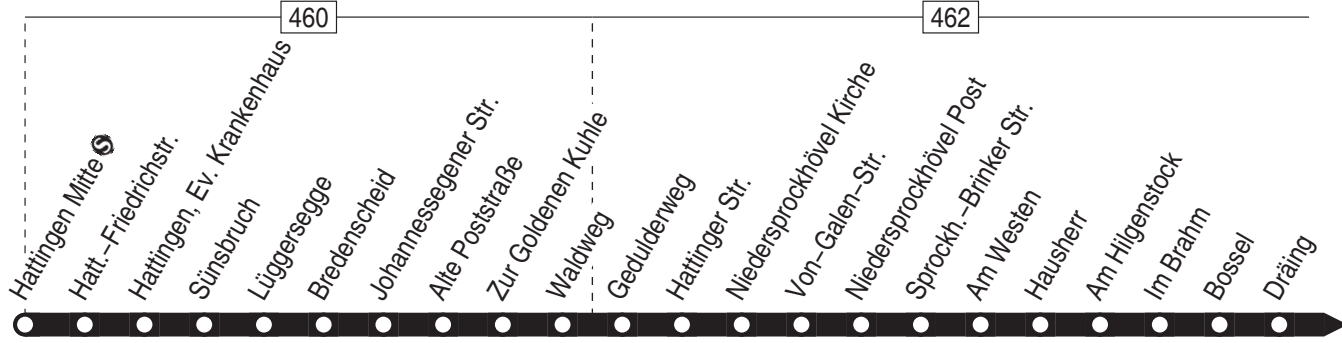

24.12 / 25.12 / 26.12 / 31.12 und 1.1. Verkehr nach Sonderfahrplan

331Velbert-Nierenhof Bus-Bf. -
Hattingen Mitte ☺**331**

332

Haltestellen:

s. Fortsetzung

Anschlüsse:

Fortsetzung:

332