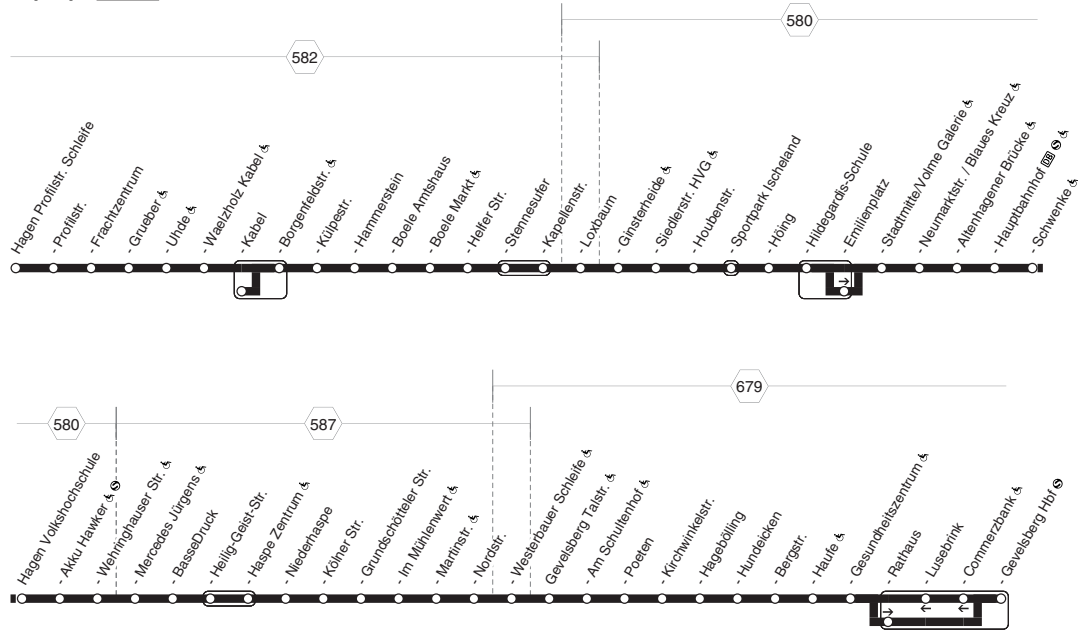

541

sonn- und feiertags

Haltestellen	Abfahrtszeiten					
Hagen Bissingheim (Bstg 3) ab	18.20	18.50	19.20	20.20	21.20	22.20
- Cünostr. (Bstg 1)	23	53	23	23	23	23
- Emst Kirche	24	54	24	24	24	24
- K.-E.-Osthaus-Str. (Bstg 1)	25	55	25	25	25	25
- Emster Str.	29	59	29	29	29	29
- Brunnenstr.	31	19.01	31	31	31	31
- Totenhofweg	32	02	32	32	32	32
- Rathaus an der Volme (Bstg 4)	35	05	35	35	35	35
- Stadtmitte (Bstg 1)	37	07	37	37	37	37
- Theater	41	11	41	41	41	41
- Schwenke (Bstg 1)	42	12	42	42	42	42
- Hauptbahnhof (Bstg 5)	44	14	46	46	46	22.43
- Eckeseyer Brücke	47	17	49	49	49	
- Bauhaus	49	19	51	51	51	
- Fuhrparkstr.	51	21	52	52	52	
- Klopstockstr.	53	23	54	54	54	
- Geitebrücke	55	25	56	56	56	
- Weststr.	56	26	57	57	57	
- Hartmannstr.	58	28	59	59	59	
- Vorhalle Mitte (Bstg 3)	19.00	30	20.00	21.00	22.00	
- Rehdeicke		32				
- Vossacker an		19.33				
- Vorhalle West	19.02		20.02	21.02	22.02	
- Harkortbrücke	03		03	03	03	
- Wetter Ringstr./Harkortsee	05		04	04	04	
- Friedrichstr.	05		05	05	05	
- Kaiserstr.	06		06	06	06	
- Wetter Bf (Bstg 4) an	19.08		20.08	21.08	22.08	

Nicht aufgeführte Haltestellen finden Sie im Linienband - Nachtverkehr siehe NE1, NE5 und NE9

541

HA-Bissingheim - Emst - Stadtmitte -
Hagen Hbf - Eckesey - Vorhalle -
Wetter Bf

541

542

542

HA-Kabel - Boele - Loxbaum - Stadtmittie -
Hagen Hbf - Haspe - Gevelsberg Hbf

542