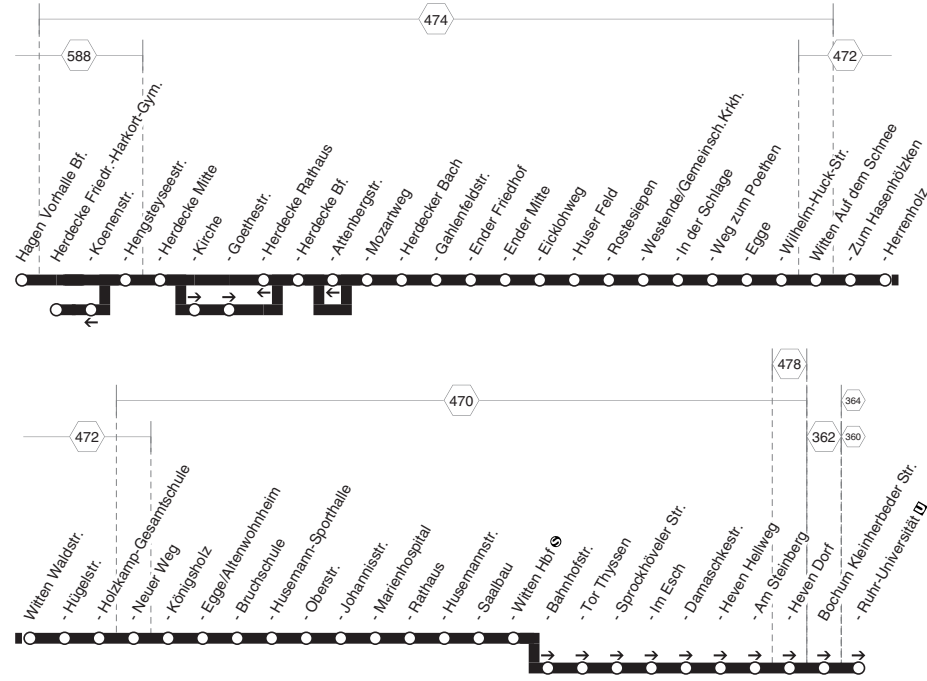

376

376

Hagen-Vorhalle - **Herdecke** - **Kirchende** - **Westende** - **Auf dem Schnee** - **Witten Rathaus** - **Witten Hbf** - **Heven** - **BO-Querenburg** und zurück

376

montags bis freitags

376

Haltestellen	Abfahrtszeiten													
	R		SV		R		R		SV		R			
Herdecke Friedr.-Harkort-Gym.					6.43	6.43		7.33		8.13	8.33	8.43	8.43	
Hagen Vorhalle Bf.	5.25	5.55	6.11	6.31			6.51	7.11		7.51				8.51
Herdecke Hengsteyseestr.	28	58	14	34	6.44	6.44	54	14	7.34	54	8.14	8.34	8.44	8.44
- Herdecke Mitte	29	59	15	35	45	45	55	15	35	55	15	35	45	45
- Herdecke Bf. an	5.33	6.03	6.19	6.39	6.49	6.49	6.59	7.19	7.39	7.59	8.19	8.39	8.49	8.49
- Herdecke Bf. ab	5.33	6.03	6.21	6.41	6.51	6.51	7.01	7.21	7.41	8.01	8.21	8.41	8.51	9.01
- Mozartweg	35	05	23	43	53	53	03	23	43	03	23	43	53	53
- Ender Friedhof	39	09	27	47	57	57	07	27	47	07	27	47	57	57
- Ender Mitte	41	11	28	48	58	58	08	28	48	08	28	48	58	58
- Huser Feld	44	14	31	51	7.01	7.01	11	31	51	11	31	51	9.01	9.01
- Rostesiepen	45	15	33	53	03	03	13	33	53	13	33	53	03	03
- Westende/Gemeinsch.Krkh.	46	16	34	54	04	04	14	34	54	14	34	54	04	04
- Weg zum Poethen	48	18	37	57	07	07	17	37	57	17	37	57	07	07
- Wilhelm-Huck-Str.	50	20	39	59	09	09	19	39	59	19	39	59	09	09
Witten Auf dem Schnee	5.22	5.22	22	40	7.00	10	10	20	40	8.00	20	40	9.00	10
- Herrenholz	24	54	24	42	02	12	12	22	42	02	22	42	02	12
- Hugelstr.	27	57	27	45	05	15	15	25	45	05	25	45	05	15
- Holzkamp-Gesamtschule	28	58	28	47	07	17	17	27	47	07	27	47	07	17
- Egge/Altenwohnheim	30	6.00	30	50	10	20	20	30	50	10	30	50	10	20
- Bruchschule	31	01	31	51	11	21	21	31	51	11	31	51	11	21
- Husemann-Sporthalle	32	02	32	52	12	22	22	32	52	12	32	52	12	22
- Marienhospital	36	06	6.27	36	57	17	27	27	37	57	17	27	27	37
- Witten Rathaus	38	08	29	38	59	19	29	29	39	59	19	29	29	39
- Saalbau	40	10	32	40	7.02	22	32	42	8.02	22	32	42	9.02	22
- Witten Hbf S	5.41	6.11	34	6.41	7.03	7.23	34	34	7.43	8.03	8.23	34	8.43	9.03
- Sprockhoveler Str.													9.39	39
- Heven Hellweg														43
- Heven Dorf														47
Bochum Ruhr-Universitat U		6.55					7.55			8.55				9.55

SV = wahrend der Schulzeit und vorlesungsfreien Zeit der Ruhr-Universitat BO R = nur wahrend der Vorlesungszeit der Ruhr-Universitat BO

Hagen-Vorhalle S - Herdecke - Kirchende - Westende - Auf dem Schnee - Witten Rathaus - Witten Hbf S - Heven - BO-Querenburg U

376