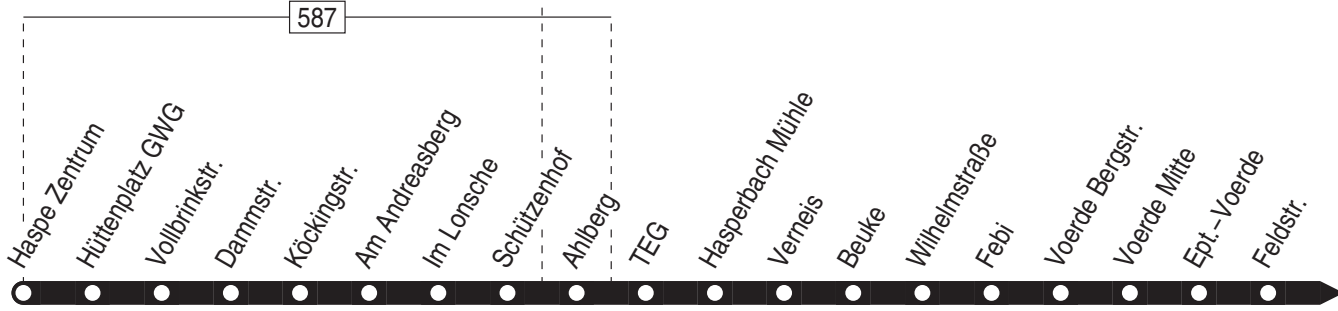

529

Haltestellen:

Anschlüsse:

Fortsetzung: