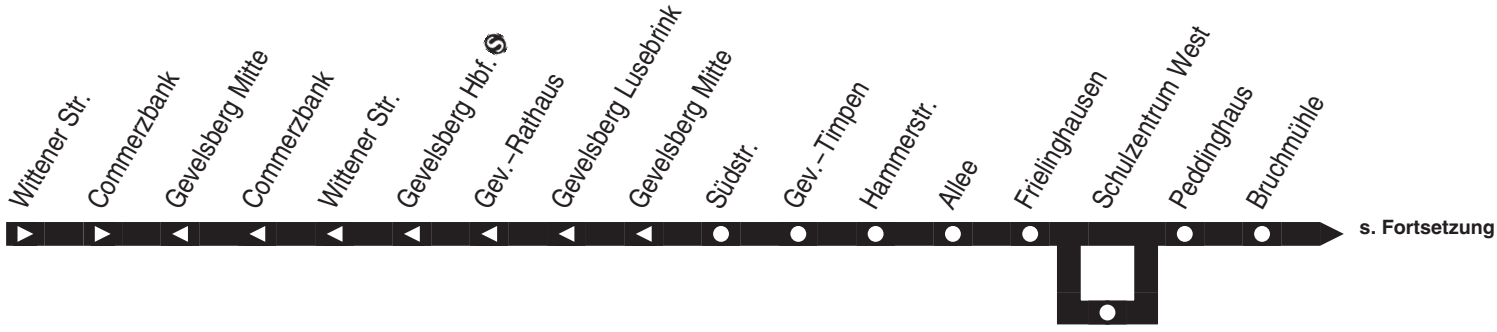

551

679

Fortsetzung:

679

463

462

Fortsetzung: