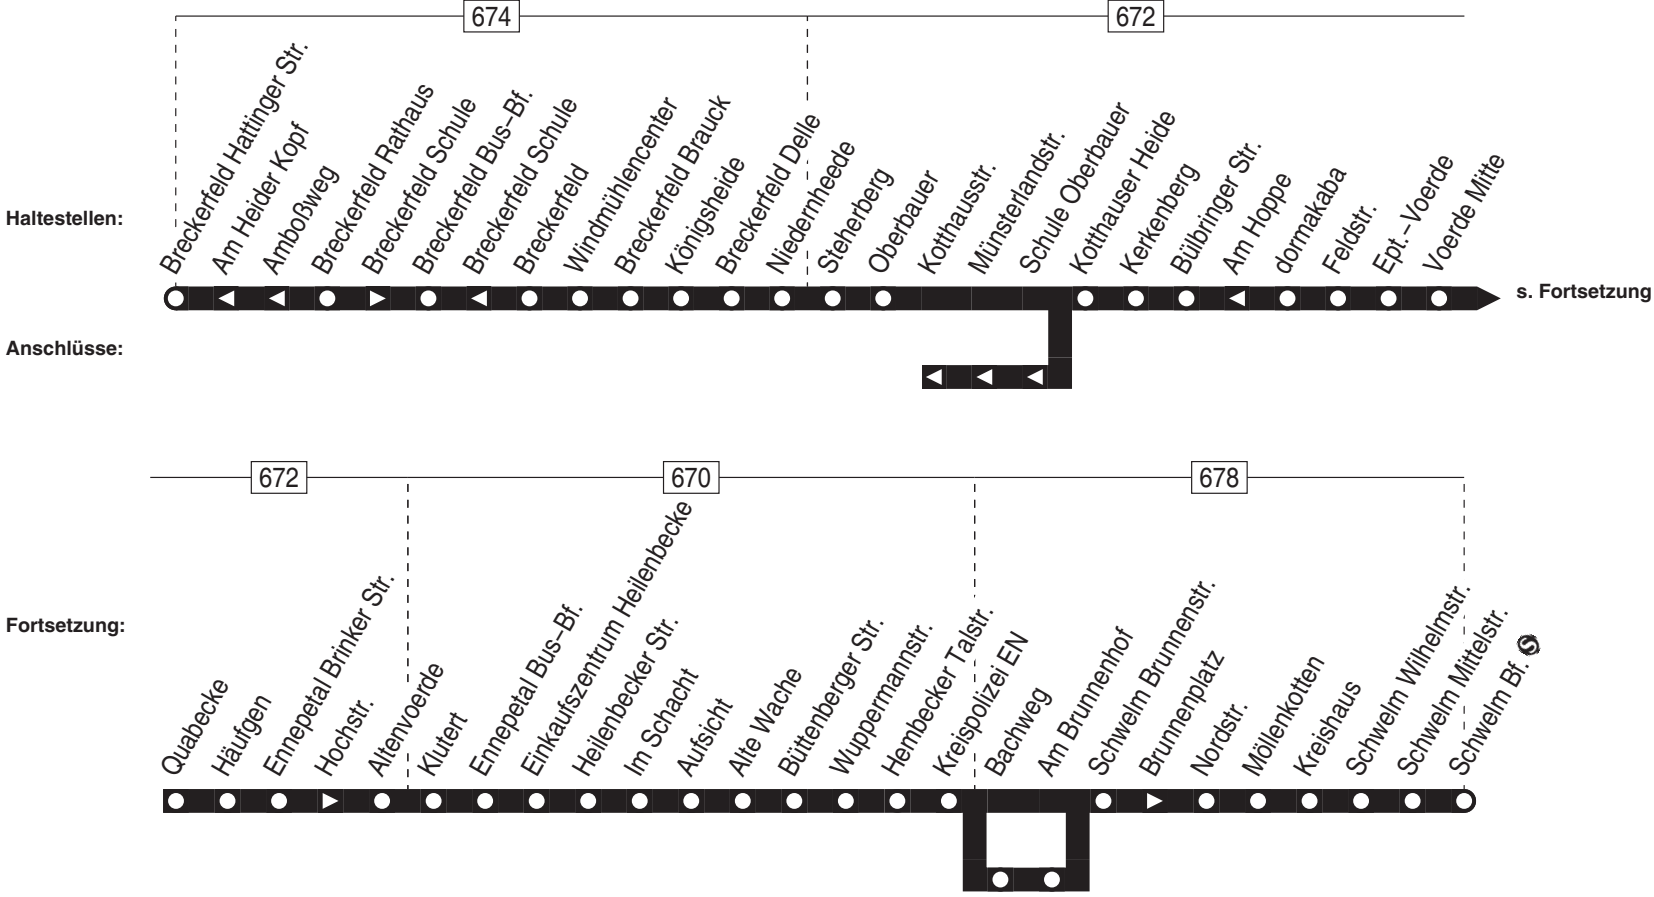

550

550

Breckerfeld Heider Kopf – Schwelm Bf.

550