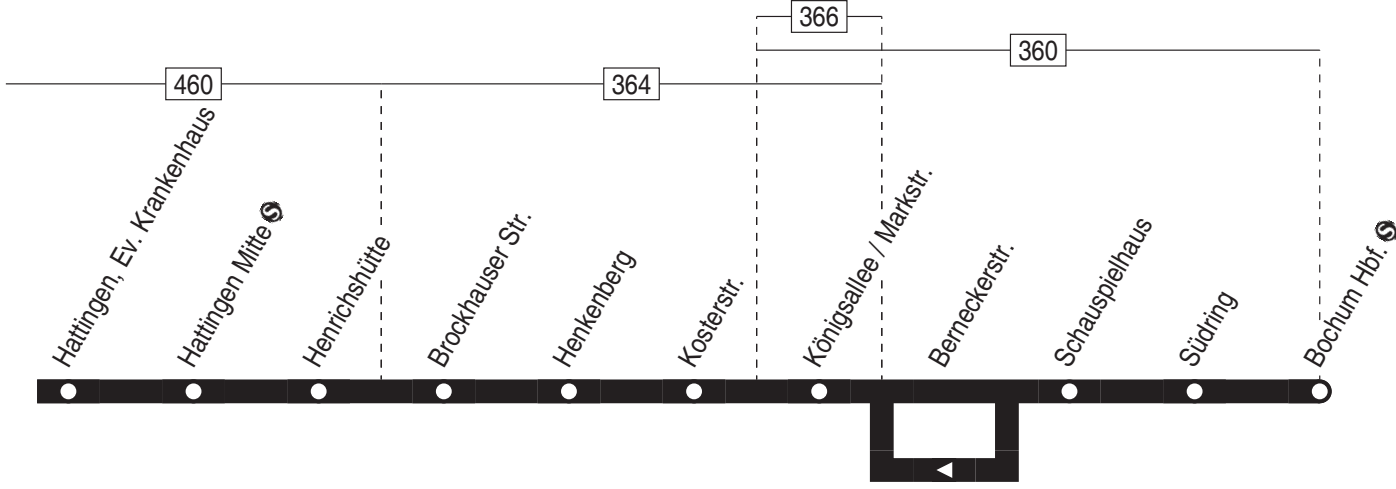

Fortsetzung:

SB37

Ennepetal Bus-Bf. – Bochum Hbf. (S)

SB37