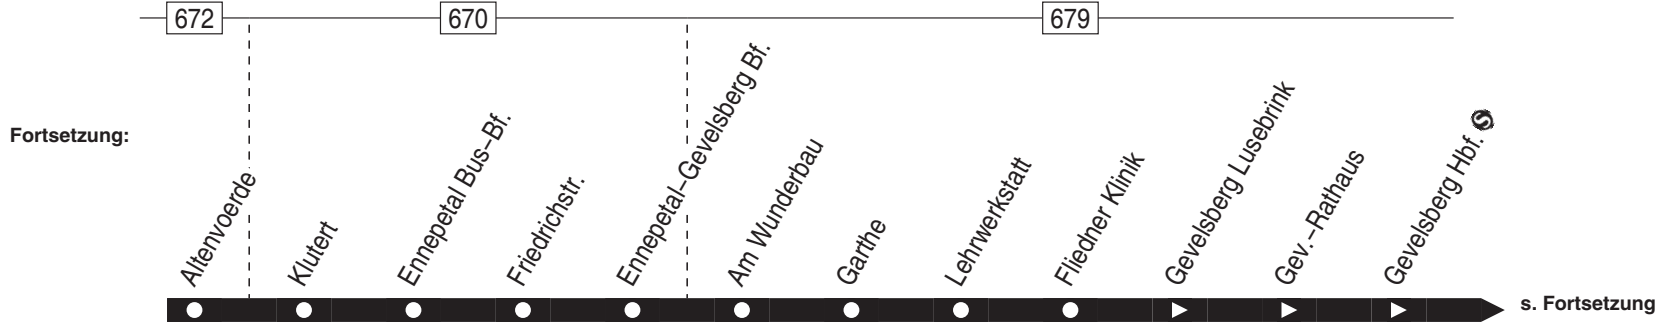

Nicht aufgeführte Haltestellen finden Sie im Linienband!

24.12 / 25.12 / 26.12 / 31.12 und 1.1. Verkehr nach Sonderfahrplan

550**Schwelm Bf. ☉ – Breckerfeld Heider Kopf****550**

551

Anschlüsse:

551

Ennepetal-Voerde -
Sprockhövel-Hiddinghausen Wendeschleife