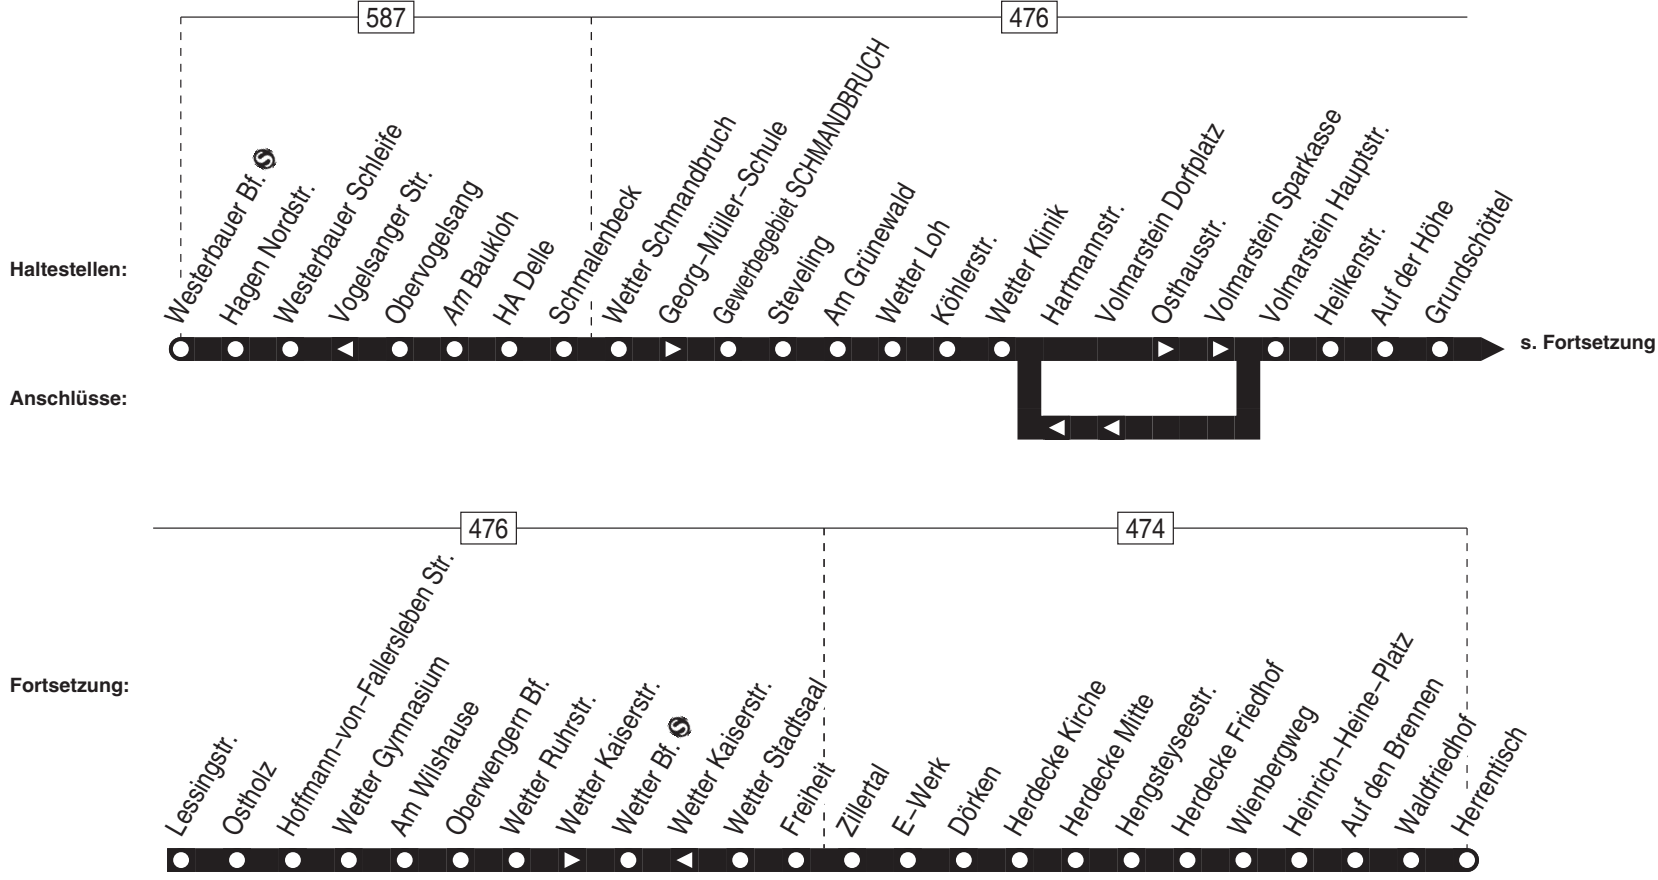

555

555

Hagen - Westerbauer Bf. -
Herdecke - Herrentisch

555