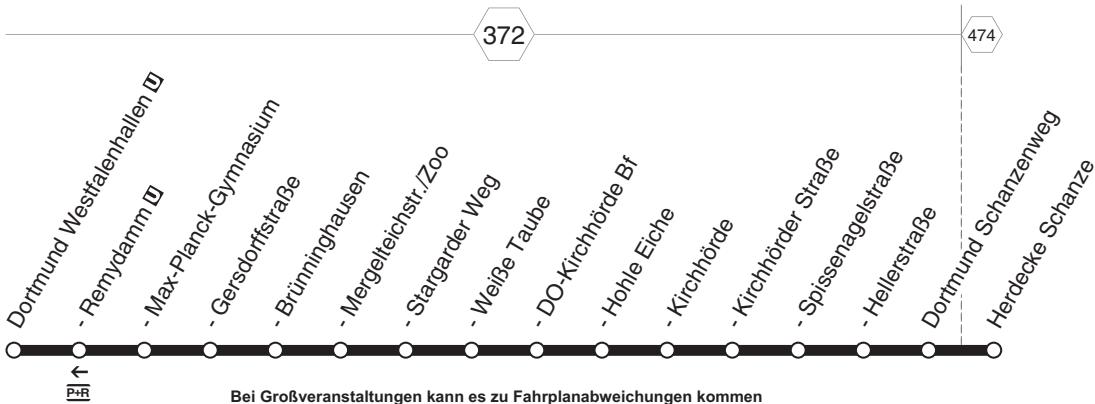

450

450

DSW21

**DO-Westfalenhallen - Brünninghausen -
Kirchhörde - Herdecke Schanze
und zurück**

450