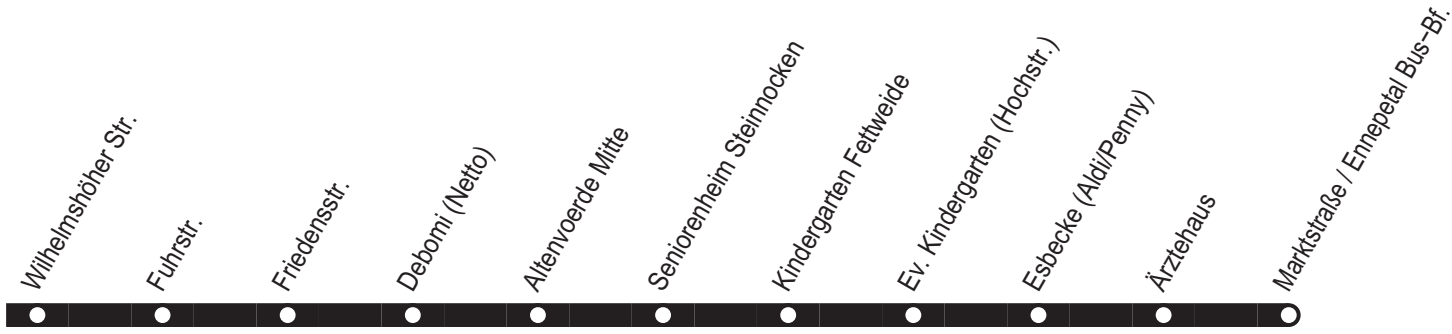

Fortsetzung: