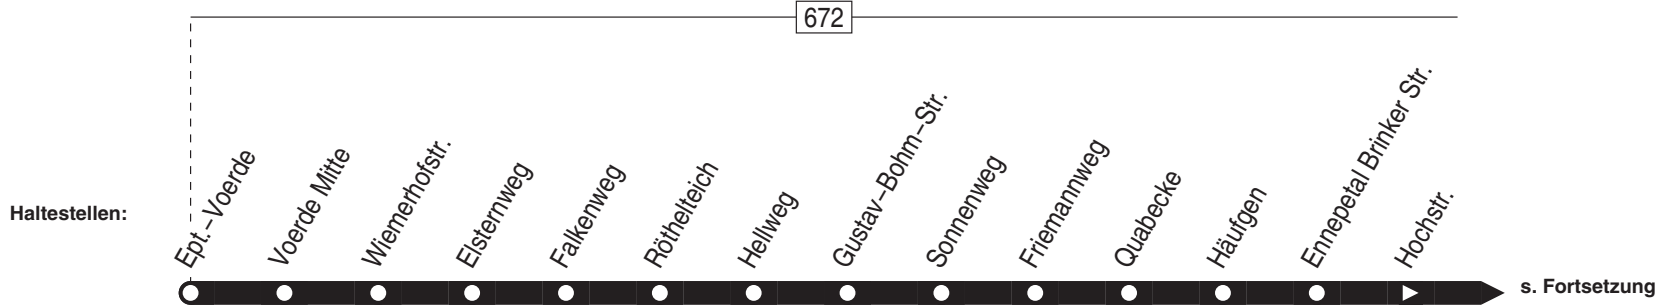

551

Anschlüsse: