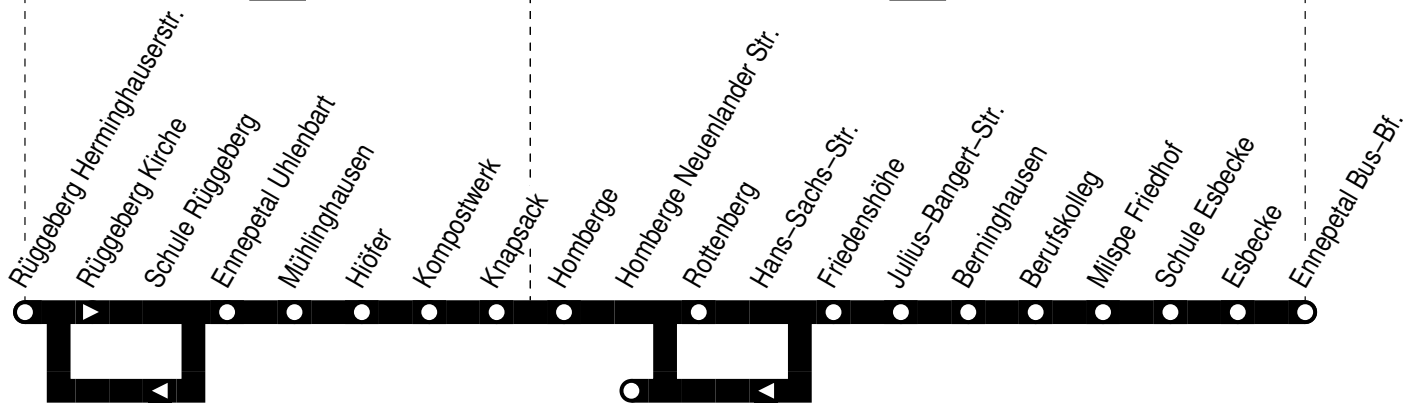

561

676

670

Haltestellen:

Anschlüsse:

561

Ennepetal-Rüggeberg -
Ennepetal Bus-Bf.

561

561

montags–freitags

Haltestellen	Abfahrtszeiten																	
	S														R			
Rüggeberg Herminghauserstr. ab	5.06	5.36		7.06	7.36				9.06				11.06				13.06	
Rüggeberg Kirche	07	37		07	37				07				07				07	
Ennepetal Uhlenbart	08	38		08	38				08				08				08	
Mühlinghausen	09	39		09	39				09				09				09	
Hiöfer	10	40		10	40				10				10				10	
Kompostwerk	11	41		11	41				11				11				11	
Knapsack	12	42		12	42				12				12				12	
Homberge	14	44	alle	14	44				14				14				14	
Homberge Neuenlander Str.			30	7.28		8.14	8.44		9.44	10.14	10.44		11.44	12.14	12.44		13.34	
Rottenberg	15	45	Min.	15	29	45	15	45	15	45	15	45	15	45	15	45	15	35
Friedenshöhe	16	46		16	30	46	16	46	16	46	16	46	16	46	16	46	16	36
Julius-Bangert-Str.	17	47		17	31	47	17	47	17	47	17	47	17	47	17	47	17	37
Berninghausen	18	48		18	32	48	18	48	18	48	18	48	18	48	18	48	18	38
Berufskolleg	19	49		19	33	49	19	49	19	49	19	49	19	49	19	49	19	39
Milspe Friedhof	20	50		20	34	50	20	50	20	50	20	50	20	50	20	50	20	40
Schule Esbecke	21	51		21	35	51	21	51	21	51	21	51	21	51	21	51	21	41
Esbecke	22	52		22	7.36	52	22	52	22	52	22	52	22	52	22	52	22	42
Ennepetal Bus-Bf. an	5.25	5.55		7.25	7.55	8.25	8.55	9.25	9.55	10.25	10.55	11.25	11.55	12.25	12.55	12.57	13.25	13.45

S = nur an Schultagen (mo – fr)

R = nur Di / Fr an Schultagen

24.12 / 25.12 / 26.12 / 31.12 und 1.1. Verkehr nach Sonderfahrplan

561

**Ennepetal-Rüggeberg -
Ennepetal Bus-Bf.**

561