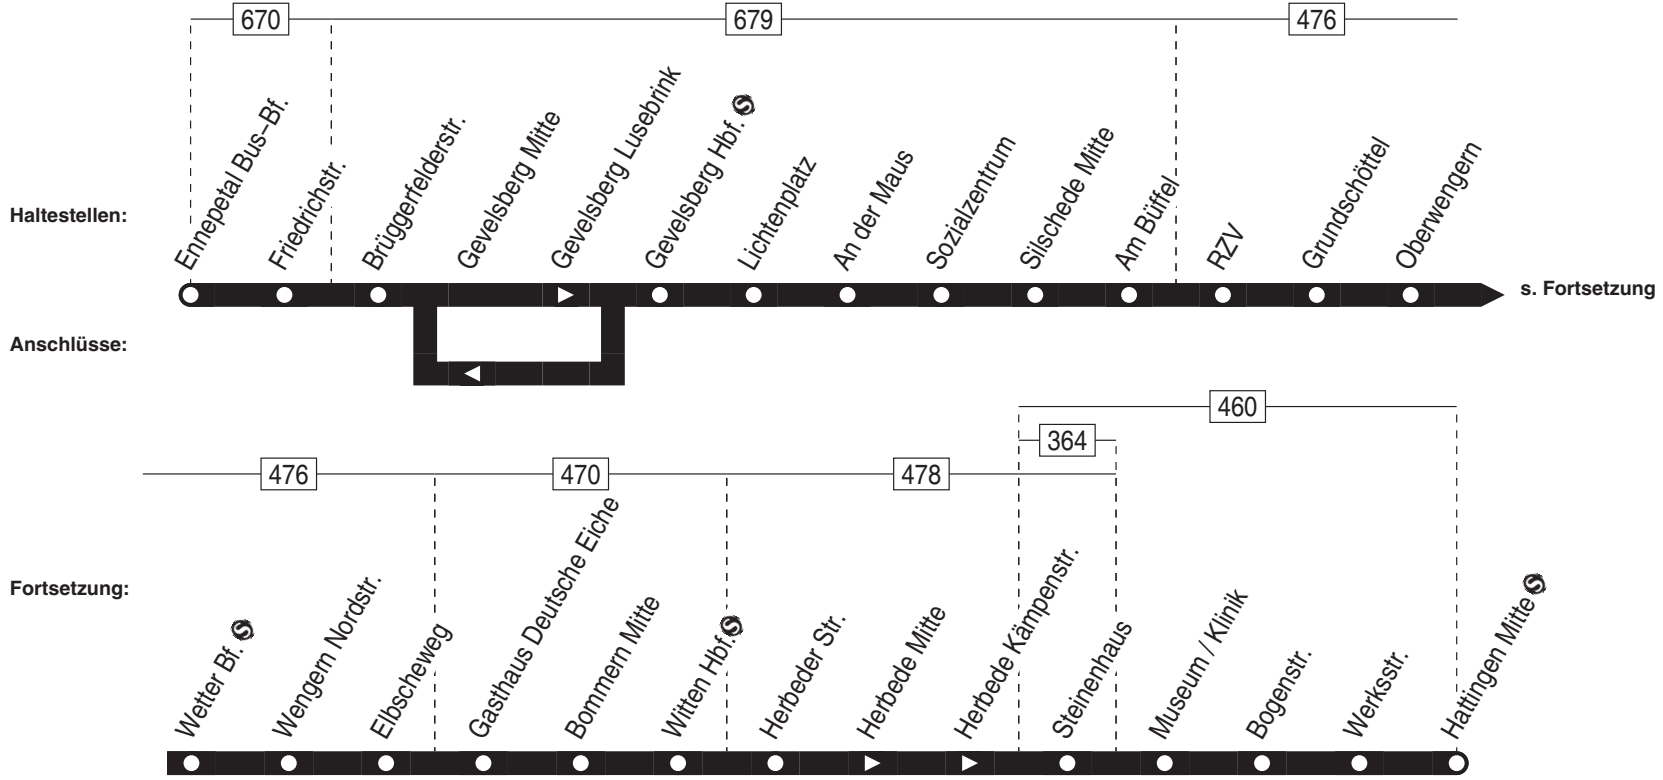

SB37

sonn-und feiertags

Haltestellen	Abfahrtszeiten													
	H	H	H	H	H	H	H	H	H	H	H	H	H	HO
Bochum Hbf. ☉ ab	11.35	12.35	13.35	14.35	15.35	16.35	17.35	18.35	19.35	20.35	21.35	22.35	23.35	
Südring	37	37	37	37	37	37	37	37	37	37	37	37	37	37
Schauspielhaus	39	39	39	39	39	39	39	39	39	39	39	39	39	39
Berneckerstr.												42	42	42
Königsallee / Marktstr.	45	45	45	45	45	45	45	45	45	45	45	45	45	45
Kosterstr.	48	48	48	48	48	48	48	48	48	48	48	48	48	48
Henkenberg	50	50	50	50	50	50	50	50	50	50	50	50	50	50
Brockhauser Str.	51	51	51	51	51	51	51	51	51	51	51	51	51	51
Henrichshütte	54	54	54	54	54	54	54	54	54	54	54	54	54	54
Hattingen Mitte ☉	12.01	13.01	14.01	15.01	16.01	17.01	18.01	19.01	20.01	21.01	22.01	23.01	0.01	
Hattingen, Ev. Krankenhaus	04	04	04	04	04	04	04	04	04	04	04	04	04	04
Bredenscheid	07	07	07	07	07	07	07	07	07	07	07	07	07	07
Niedersprockhövel Kirche	13	13	13	13	13	13	13	13	13	13	13	13	13	13
Kaninchenweg	20	20	20	20	20	20	20	20	20	20	20	20	20	20
Haßlinghausen Bus-Bf.	12.23	13.23	14.23	15.23	16.23	17.23	18.23	19.23	20.23	21.23	22.23	23.23	0.23	
Spr.- Harkortstr.														
Ernst-Adolf-Str.														
Schwelm Bf. ☉														
Kreishaus														
Alte Wache														
Ennepetal Bus-Bf. an														

24.12 / 25.12 / 26.12 / 31.12 und 1.1. Verkehr nach Sonderfahrplan
O = nur vor Feiertagen!

H = Ab Haßlinghausen Bus-Bf. weiter als Linie 557 nach Schwelm

SB37

Bochum Hbf. ☉ – Ennepetal Bus-Bf.

SB37

SB38

Ennepetal Bus-Bf. – Hattingen Mitte