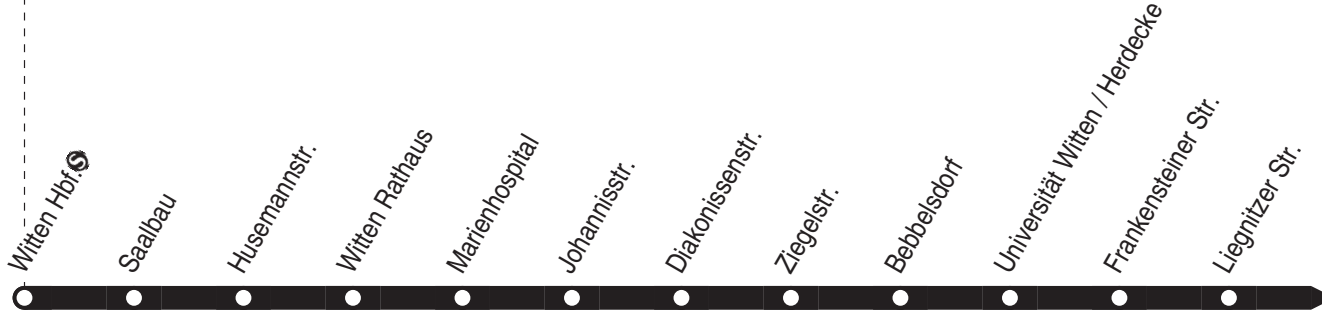

371

470

Haltestellen:

Anschlüsse: