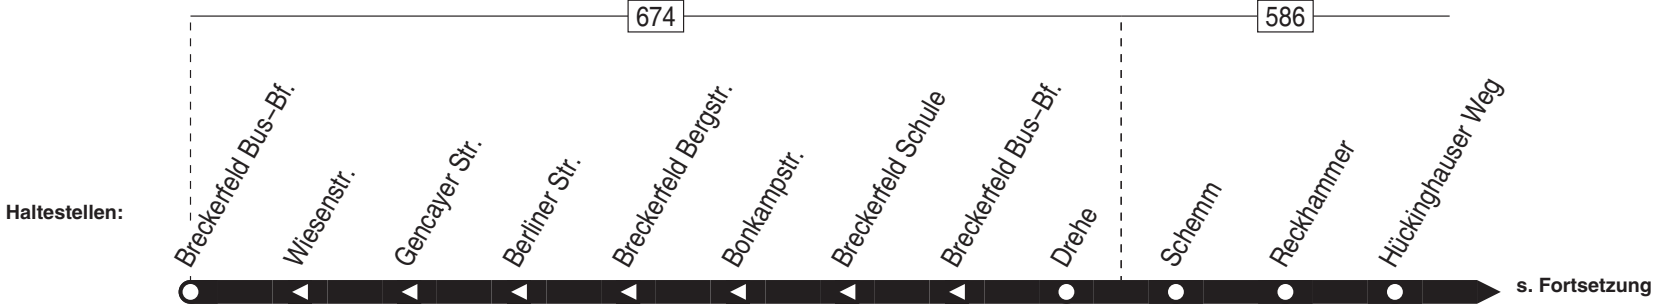

523

Anschlüsse:

Fortsetzung: