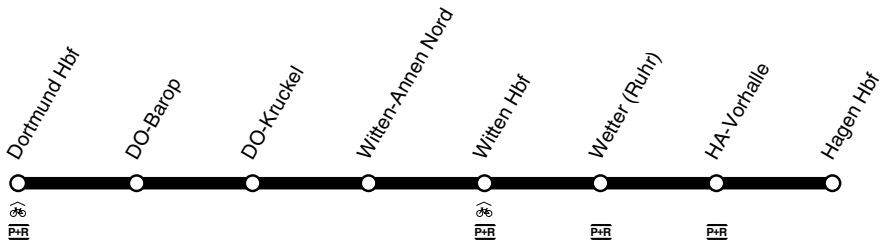

und zurück

Anschlüsse siehe Haltestellenverzeichnis/Linienplan

Fahrradbeförderung ganztätig, soweit die vorhandenen Kapazitäten und die Platzsituation dies zulassen

Dortmund - Witten - Wetter - Hagen
und zurück