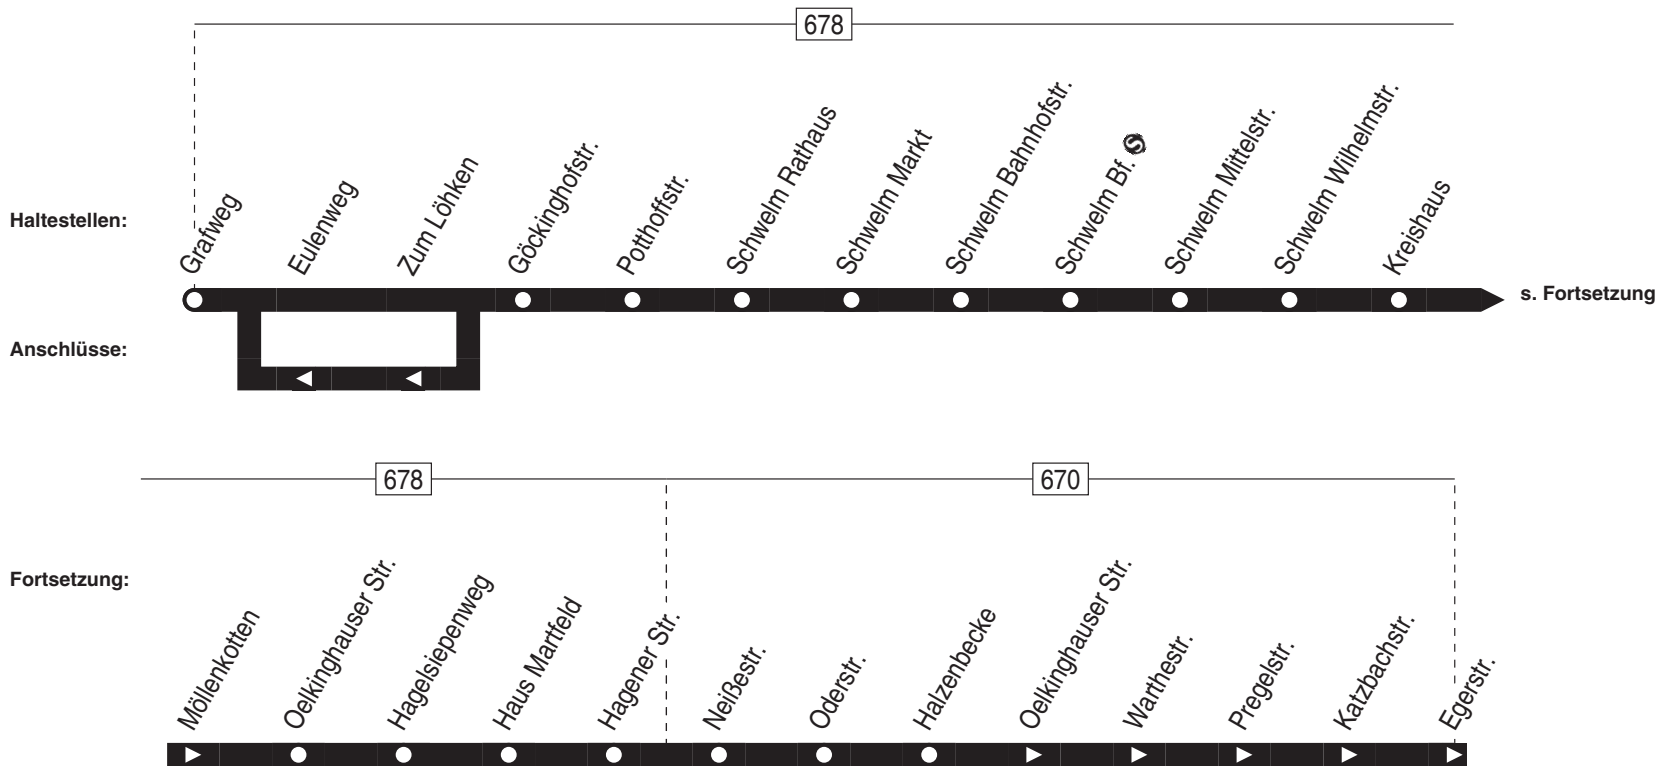

566

566

Schwelm-Göckinghof -
Ennepetal-Oelkinghausen, Egerstraße

566