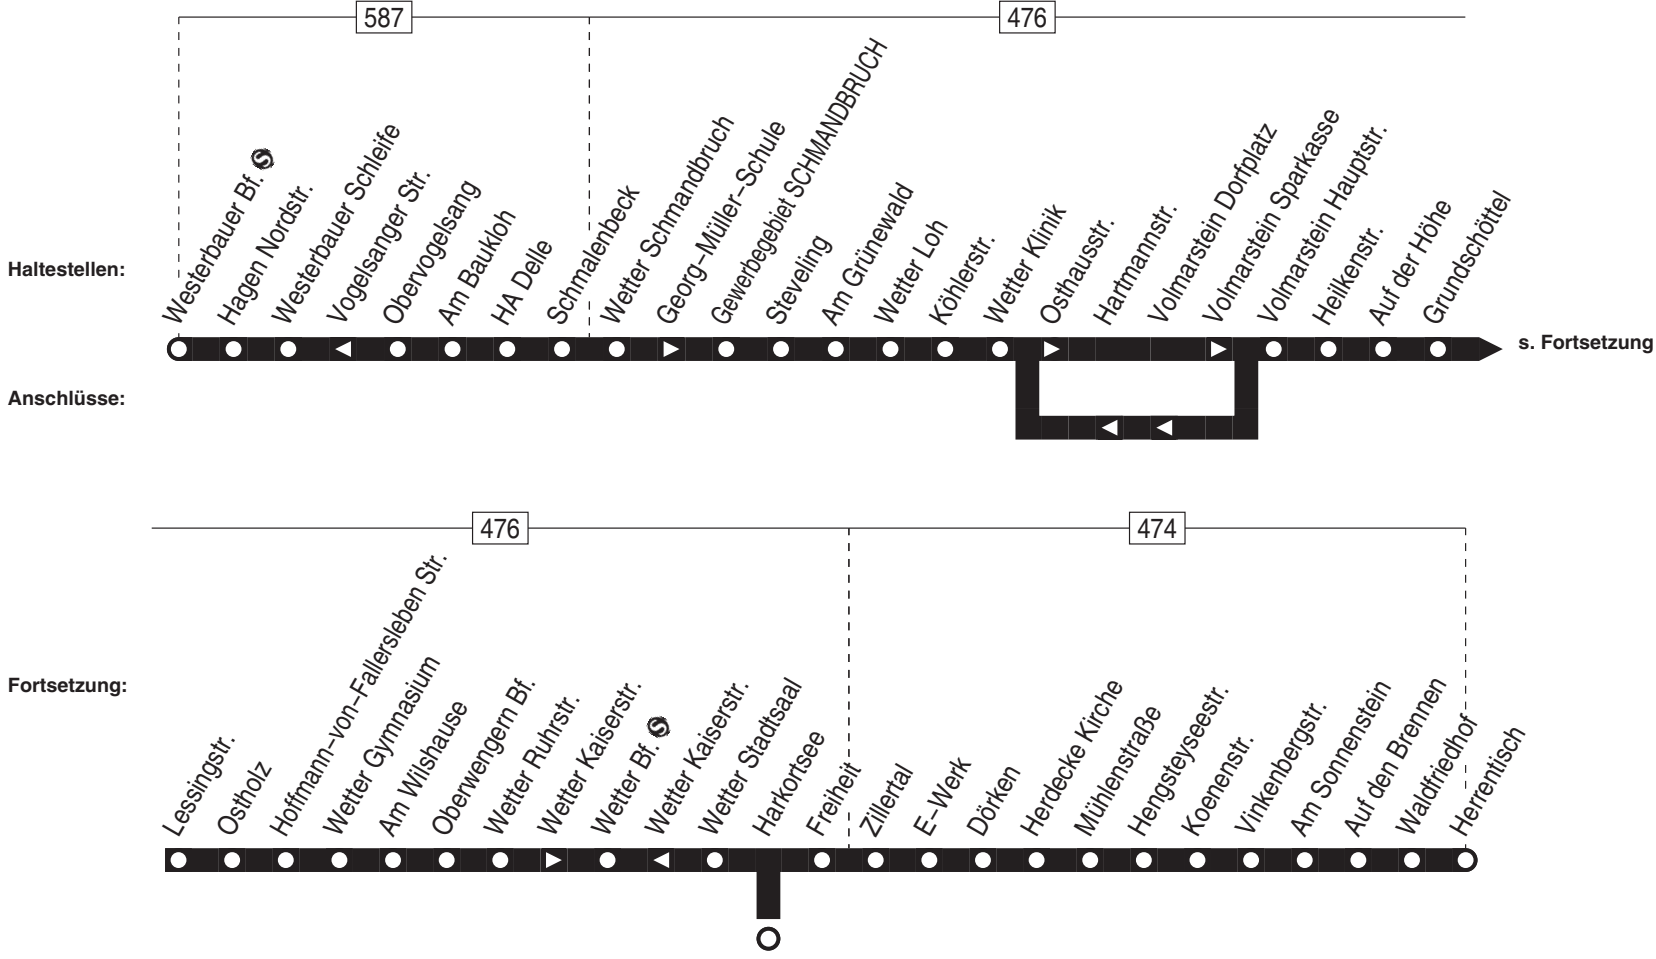

552

sonn- und feiertags

Haltestellen	Abfahrtszeiten														
Wetter Loh ab															
Am Grünewald															
Hinnebecke															
Am Büffel															
Gevelsberg Silschede															
Silschede Mitte	9.39	10.39	11.39	12.39	13.39	14.39	15.39	16.39	17.39	18.39	19.39	20.39	21.39	22.39	23.39
Kalthöferholz															
Bremmenstr.															
Bachtal															
Im Bruch															
Am Hagen	40	40	40	40	40	40	40	40	40	40	40	40	40	40	40
Am Susewind	41	41	41	41	41	41	41	41	41	41	41	41	41	41	41
Gevelsberg Schieferbank	42	42	42	42	42	42	42	42	42	42	42	42	42	42	42
Asbeck Bf.	43	43	43	43	43	43	43	43	43	43	43	43	43	43	43
Asbeck	45	45	45	45	45	45	45	45	45	45	45	45	45	45	45
Sozialzentrum	46	46	46	46	46	46	46	46	46	46	46	46	46	46	46
Klostermark	48	48	48	48	48	48	48	48	48	48	48	48	48	48	48
An der Maus	49	49	49	49	49	49	49	49	49	49	49	49	49	49	49
Lerchenstr.	49	49	49	49	49	49	49	49	49	49	49	49	49	49	49
Lichtenplatz	50	50	50	50	50	50	50	50	50	50	50	50	50	50	50
Königsburg	51	51	51	51	51	51	51	51	51	51	51	51	51	51	51
Gevelsberg Hbf. ☉	53	53	53	53	53	53	53	53	53	53	53	53	53	53	53
Wittener Str.	54	54	54	54	54	54	54	54	54	54	54	54	54	54	54
Commerzbank	55	55	55	55	55	55	55	55	55	55	55	55	55	55	55
Gevelsberg Mitte	57	57	57	57	57	57	57	57	57	57	57	57	57	57	57
Gevelsberg Lusebrink an	9.58	10.58	11.58	12.58	13.58	14.58	15.58	16.58	17.58	18.58	19.58	20.58	21.58	22.58	23.58

24.12 / 25.12 / 26.12 / 31.12 und 1.1. Verkehr nach Sonderfahrplan

552

Wetter-Loh – Gevelsberg Rathaus

552

553

553

VER
Hagen - Westerbauer Bf. -
Herdecke - Herrentisch

553