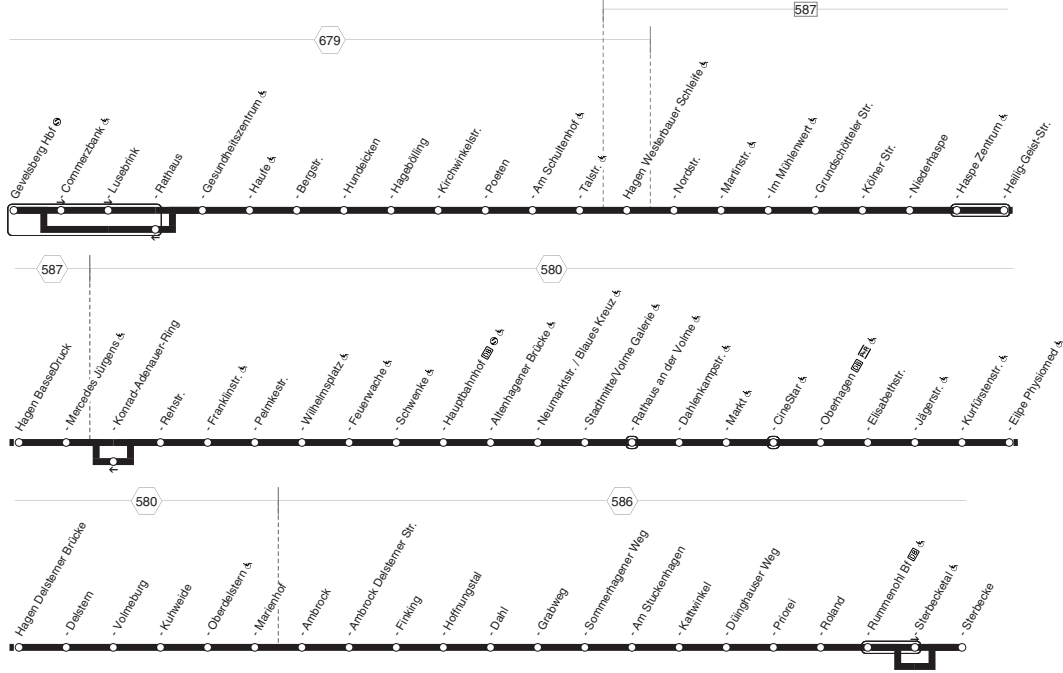

Bus 647

sonn- und feiertags

Haltestellen	Abfahrtszeiten												
Hattingen Mitte	16.18	16.48	17.18	17.48	18.18	18.48	19.18		20.18	21.18	22.18	23.18	
- Bruchstr.	19	49	19	49	19	49	19		19	19	19	19	
- Südring	20	50	20	50	20	50	20		20	20	20	20	
- Lembeck	21	51	21	51	21	51	21		21	21	21	21	
- Homberg	22	52	22	52	22	52	22		22	22	22	22	
- Heinenberg	23	53	23	53	23	53	23		23	23	23	23	
- Isenberger Weg	24	54	24	54	24	54	24		24	24	24	24	
- Diefhausen	25	55	25	55	25	55	25		25	25	25	25	
Velbert Nierenh. Busb. (Bstg 2)	29	59	29	59	29	59	29	19.59	29	29	29	29	
- Jahnhaus	31	17.01	31	18.01	31	19.01	31	20.01	31	31	31	31	
- Hüserstraße	32	02	32	02	32	02	32	02	32	32	32	32	
- Laakmann	33	03	33	03	33	03	33	03	33	33	33	33	
- Langenberg Bahnhof	42	12	42	12	42	06	36	06	36	36	36	36	
- Froweinplatz	43	13	43	13	43	07	37	07	37	37	37	37	
- Seidenweberplatz (Bstg 1)	44	14	44	14	44	08	38	08	38	38	38	38	
- Historisches Bürgerhaus	46	16	46	16	46	09	39	09	39	39	39	39	
- Tutweim	49	19	49	19	49	12	42	12	42	42	42	42	
- Bleibergstraße	51	21	51	21	51	14	44	14	44	44	44	44	
- Abzweig Kuhlendahl	53	23	53	23	53	16	46	16	46	46	46	46	
- Neviges Markt/Bf	an	16.57	17.27	17.57	18.27	18.57	19.20	19.50	20.20	20.50	21.50	22.50	23.50
- Neviges Markt/Bf	ab	17.00	17.30	18.00	18.30	19.00	19.21	19.51	20.21	20.51	21.51	22.51	23.51
- Panoramabad	02	32	02	32	02	23	53	23	53	53	53	53	
- Lüpkesberg	05	35	05	35	05	26	56	26	56	56	56	56	
- Rosenhügel Bahnhof	08	38	08	38	08	28	19.58	20.28	20.58	21.58	22.58	23.58	
- Auf den Pöthen	10	40	10	40	10	30							
Wuppertal Grenze Jagdhaus	15	45	15	45	15	35							
- Hardenberger Hof (Bstg 2)	15	45	15	45	15	35							
- Kuckelsberg	18	48	18	48	18	38							
- Gabelpunkt	20	50	20	50	20	40							
- Friedhofskirche	23	53	23	53	23	42							
- Höchsten/St. Josef Krankenhaus	25	55	25	55	25	44							
- Hauptbahnhof	(Bstg 2)	17.33	18.03	18.33	19.03	19.33	19.51						

Nicht aufgeführte Haltestellen finden Sie im Linienband

647

**Hattingen - Velbert-Langenberg -
Velbert-Neviges - W-Elberfeld**

647

NE3 Gevelsberg Hbf ☺ - HA-Westerbauer - Haspe -
Lange Str. - Hagen Hbf ☺ -
Stadtmite - Elipe - Dahl - Sterbecke
und zurück