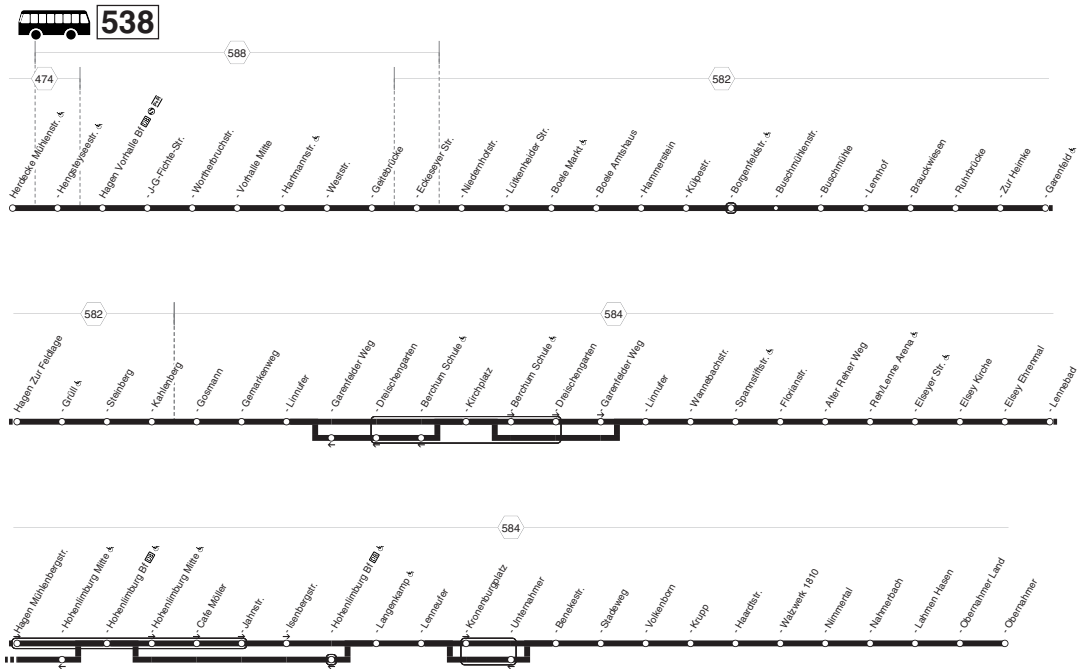

529

montags–freitags

Haltestellen	Abfahrtszeiten			
	S	S	S	S
Breckerfeld Bus-Bf. ab		7.30		14.49
Windmühlencenter		31		50
Breckerfeld Brauck		32		51
Königsheide		33		52
Breckerfeld Delle		34		53
Niedernheede		35		54
Steherberg		37		56
Oberbauer		38		57
Schule Oberbauer	6.45			
Münsterlandstr.	46			
Kotthausstr.	47			
Oberbauer	48		13.03	
Kotthäuser Heide	49	39	04	58
Kerkenberg	50	40	05	59
Bülbringer Str.	51	41	06	15.00
dormakaba	53	43	08	02
Feldstr.	54	44	09	03
Ept.–Voerde	55	45	10	04
Voerde Mitte	56	7.46	11	15.05
Voerde Bergstr.	57			12
Febi	58			13
Beuke	7.00			15
Verneis	01			16
Hasperbach Mühle	02			17
TEG	04			18
Ahlberg	05			19
Schützenhof	06			20
Im Lonsche	07			20
Am Andreasberg	08			21
Köckingstr.	09			22
Dammstr.	10			23
Vollbrinkstr.	11			24
Hüttenplatz GWG	12			25
Haspe Zentrum an	7.13		13.26	

S = nur an Schultagen (mo – fr)

Nicht aufgeführte Haltestellen finden Sie im Linienband!

24.12 / 25.12 / 26.12 / 31.12 und 1.1. Verkehr nach Sonderfahrplan

529

VER

Breckerfeld Bus-Bf. – Hagen-Haspe Zentrum

529

538

Herdecke Mühlenstr. - HA-Vorhalle Bf -
Boele - Garenfeld - Berchum - Eisey -
Hohenlimburg Bf - Jahnstr. - Krupp - Oberammer
und zurück

538