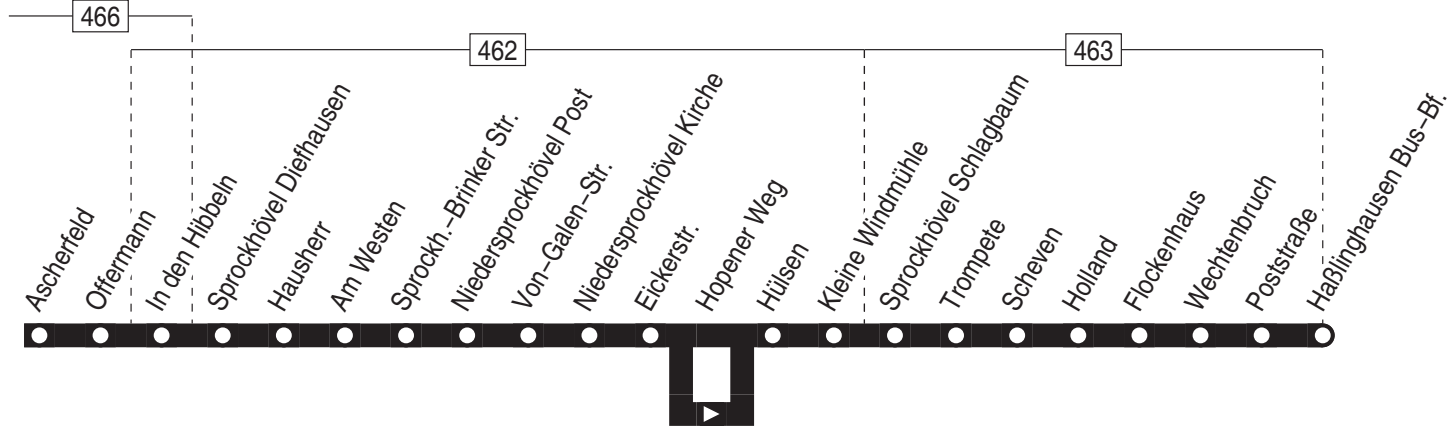

330

Hattingen Mitte -
Sprockhövel-Haßlinghausen Bus-Bf.

330