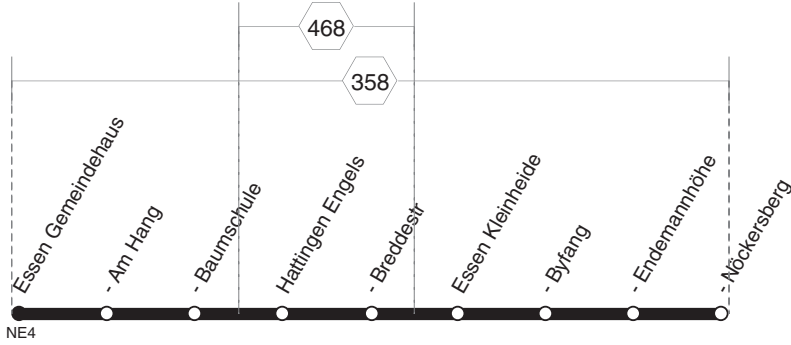

T4.1

T4.1

RUHR
BAHN

Gemeindehaus - Breddestr. -
Byfang - Nöckersberg
und zurück

T4.1

montags bis freitags

samstags

sonn- und feiertags

T4.1

Haltestellen	Abfahrtszeiten															
	AO	AO	AO	AO	AO	AO	AO	AO	AO	AO	AO	AO	AO	AO		
Gemeindehaus (Bstg 1)	0.11	0.41	1.11	2.11	0.11	0.41	1.11	6.11	6.41	7.11	0.11	0.41	1.11	8.11		
Am Hang (Bstg 2)	12	42	12	12	12	42	12	12	42	12	12	42	12	12		
Baumschule (Bstg 2)	13	43	13	13	13	43	13	13	43	13	13	43	13	13		
Engels	14	44	14	14	14	44	14	alle	14	44	14	14	alle	14		
Breddestr.	15	45	15	15	15	45	15	60	15	45	15	15	45	15	60	15
Kleinheide (Bstg 2)	17	47	17	17	17	47	17	Min.	17	47	17	17	47	17	Min.	17
Byfang (Bstg 2)	18	48	18	18	18	48	18	18	48	18	18	48	18	18	18	
Endemannhöhe (Bstg 2)	19	49	19	19	19	49	19	19	49	19	19	49	19	19	19	
Nöckersberg (Bstg 2)	0.20	0.50	1.20	2.20	0.20	0.50	1.20	6.20	6.50	7.20	0.20	0.50	1.20	8.20		

AO = TaxiBus 30 min. Voranmeldung unter 0201/826-4949

montags bis freitags

samstags

sonn- und feiertags

T4.1

Haltestellen	Abfahrtszeiten														
	AO	AO	AO	AO	AO	AO	AO	AO	AO	AO	AO	AO	AO		
Nöckersberg (Bstg 1)	0.34	23.34			0.34	5.34	6.04	23.34			0.34	6.34	23.34		
Endemannhöhe (Bstg 1)	35	35			35	35	05	35			35	35	35		
Byfang (Bstg 1)	36	36			36	36	06	36			36	36	36		
Kleinheide (Bstg 1)	37	37			37	alle	37	07	37			37	alle	37	37
Breddestr.	39	39			39	60	39	09	39			39	60	39	39
Engels	40	40			40	Min.	40	10	40			40	Min.	40	40
Baumschule (Bstg 1)	41	41			41	41	11	41			41	41	41	41	
Am Hang (Bstg 1)	42	42			42	42	12	42			42	42	42	42	
Gemeindehaus (Bstg 2)	0.43	23.43			0.43	5.43	6.13	23.43			0.43	6.43	23.43		

(H) Gemeindehaus Anschluss an NE4

AO = TaxiBus 30 min. Voranmeldung unter 0201/826-4949