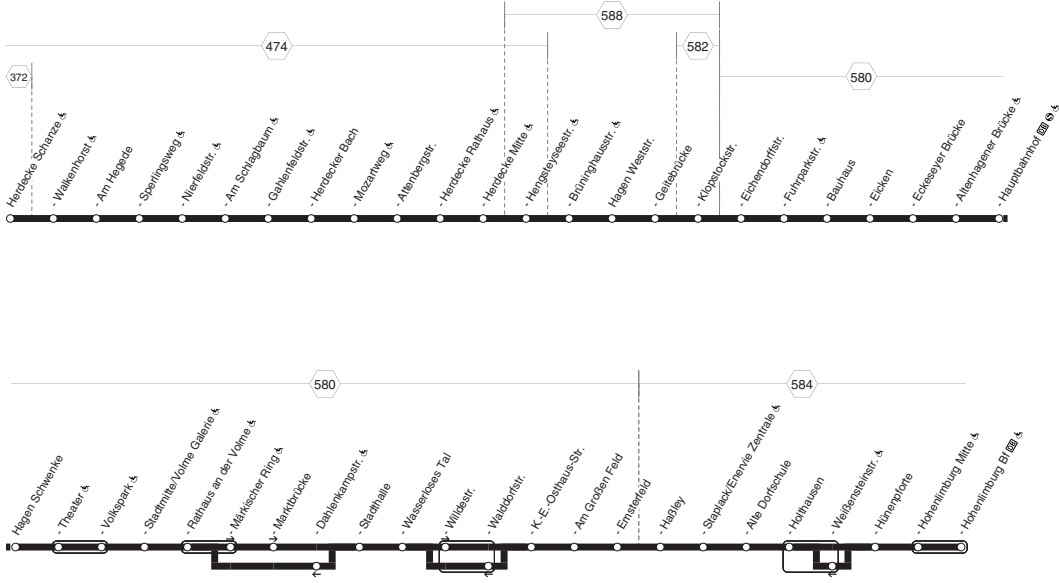

518

518

**Herdecke Schanze - Herdecke Mitte -
HA-Eckesey - Hagen Hbf -
Stadtmitte - Ernst - Hohenlimburg Bf
und zurück**