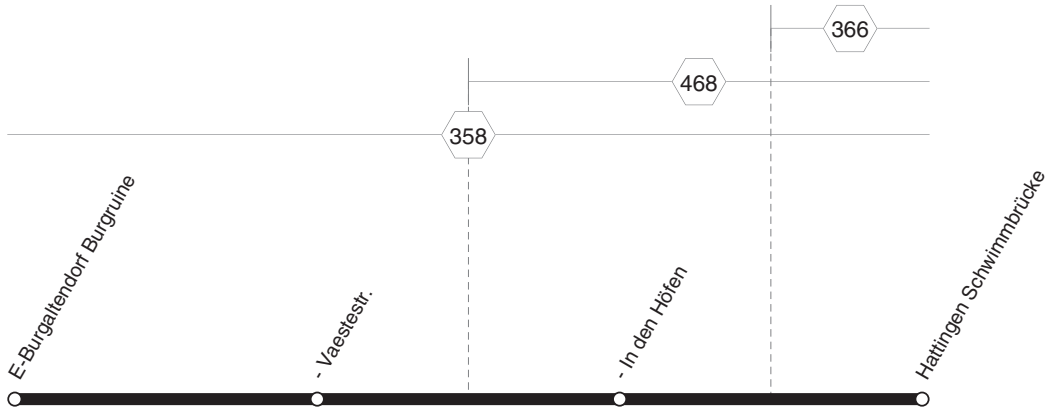

141

sonn- und feiertags

Haltestellen	Abfahrtszeiten															
Hilgenweg ab																
Hombergsegge																
Kupferdreh Bf. ☉	8.40	9.40	10.40	11.40	12.40	13.40	14.40	15.40	16.40	17.40	18.40	19.40	20.40	21.40	22.40	23.40
Poststr.	42	42	42	42	42	42	42	42	42	42	42	42	42	42	42	42
Hinsbecker Löh	43	43	43	43	43	43	43	43	43	43	43	43	43	43	43	43
Fahrenberg	44	44	44	44	44	44	44	44	44	44	44	44	44	44	44	44
Deipenbecktal	46	46	46	46	46	46	46	46	46	46	46	46	46	46	46	46
Nöckersberg	47	47	47	47	47	47	47	47	47	47	47	47	47	47	47	47
Endemannhöhe	48	48	48	48	48	48	48	48	48	48	48	48	48	48	48	48
Byfang	49	49	49	49	49	49	49	49	49	49	49	49	49	49	49	49
Kleinheide	51	51	51	51	51	51	51	51	51	51	51	51	51	51	51	51
Engels	52	52	52	52	52	52	52	52	52	52	52	52	52	52	52	52
Breddestr.	53	53	53	53	53	53	53	53	53	53	53	53	53	53	53	53
Nasse	54	54	54	54	54	54	54	54	54	54	54	54	54	54	54	54
Essenberg	55	55	55	55	55	55	55	55	55	55	55	55	55	55	55	55
Im Tal	56	56	56	56	56	56	56	56	56	56	56	56	56	56	56	56
Eichholzstr.	57	57	57	57	57	57	57	57	57	57	57	57	57	57	57	57
Niederwenigern KKH	58	58	58	58	58	58	58	58	58	58	58	58	58	58	58	58
Im Eickhof	9.00	10.00	11.00	12.00	13.00	14.00	15.00	16.00	17.00	18.00	19.00	20.00	21.00	22.00	23.00	0.00
Am Kempel	01	01	01	01	01	01	01	01	01	01	01	01	01	01	01	01
Isenbergbach	02	02	02	02	02	02	02	02	02	02	02	02	02	02	02	02
Isenberg	03	03	03	03	03	03	03	03	03	03	03	03	03	03	03	03
Gemeinschaftswerk	04	04	04	04	04	04	04	04	04	04	04	04	04	04	04	04
Lembeck	05	05	05	05	05	05	05	05	05	05	05	05	05	05	05	05
Hatt.-Südring	06	06	06	06	06	06	06	06	06	06	06	06	06	06	06	06
Eichendorffstr.	07	07	07	07	07	07	07	07	07	07	07	07	07	07	07	07
Uhlandstr.	08	08	08	08	08	08	08	08	08	08	08	08	08	08	08	08
Raabstraße	09	09	09	09	09	09	09	09	09	09	09	09	09	09	09	09
Hattingen Mitte ☉ an	9.11	10.11	11.11	12.11	13.11	14.11	15.11	16.11	17.11	18.11	19.11	20.11	21.11	22.11	23.11	0.11
Hattingen Mitte ☉ ab																
Pestalozzistr.																
Schulenburg																
Holthäuser Str.																
Hattingen Schulzentrum an																

Nicht aufgeführte Haltestellen finden Sie im Linienband!

24.12 / 25.12 / 26.12 / 31.12 und 1.1. Verkehr nach Sonderfahrplan

141

VER

**RUHR
BAHN**

Essen-Kupferdreh Bf. ☉ – Hattingen Mitte ☉

141

BUS 159

159

**RUHR
BAHN**

**Essen Burgaltendorf -
Hattingen Schwimmbrücke
und zurück**

159

BUS