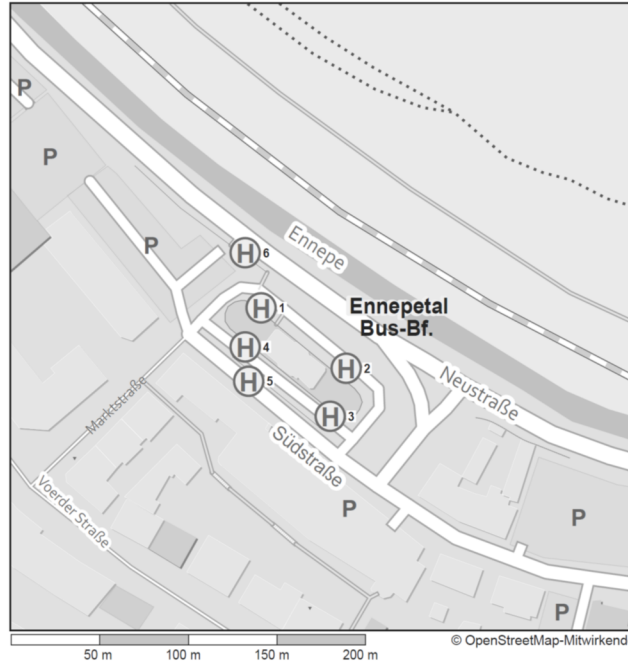

**Abfahrtsübersicht
Ennepetal Bus-Bf.**

SB37	Bochum Hbf.	5
SB38	Hattingen Mitte	5

511	Hagen Stadtmitte / Volme-Galerie	4
550	Breckerfeld-Heider Kopf	1
550	Schwelm Bf.	3
551	Ennepetal-Voerde	1
551	Sprockhövel-Hiddinghausen	5
560	Ennepetal-Rüggeberg/ Oelkinghausen	2
561	Ennepetal-Rüggeberg	2
562	Ennepetal Kämpershausweg	2
563	Gevelsberg Elsternstr.	5
573	Ennepetal-Voerde	1
573	Ennepetal-Büttenberg	3
579	Ennepetal-Friedfeld	2
608	Wuppertal-Barmen Bf.	3
	Nur Ausstieg	6

TAXIBUS

TB560	Ennepetal-Schlagbaum	2

Haltestelle

Parkplatz