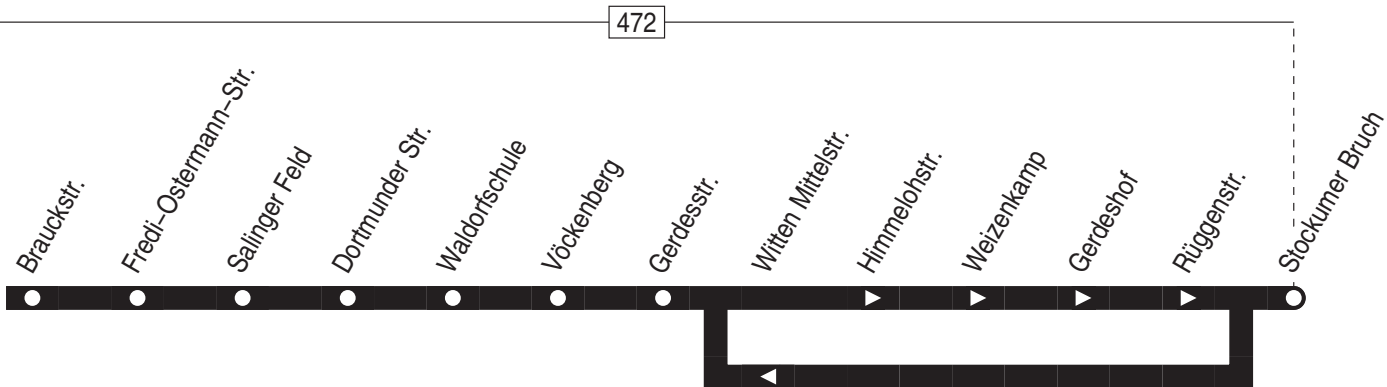

373

VER
Witten-Annem Holzkamp Gesamtschule / -
Wendeschleife Am Hang -
Witten-Stockumer Bruch

373