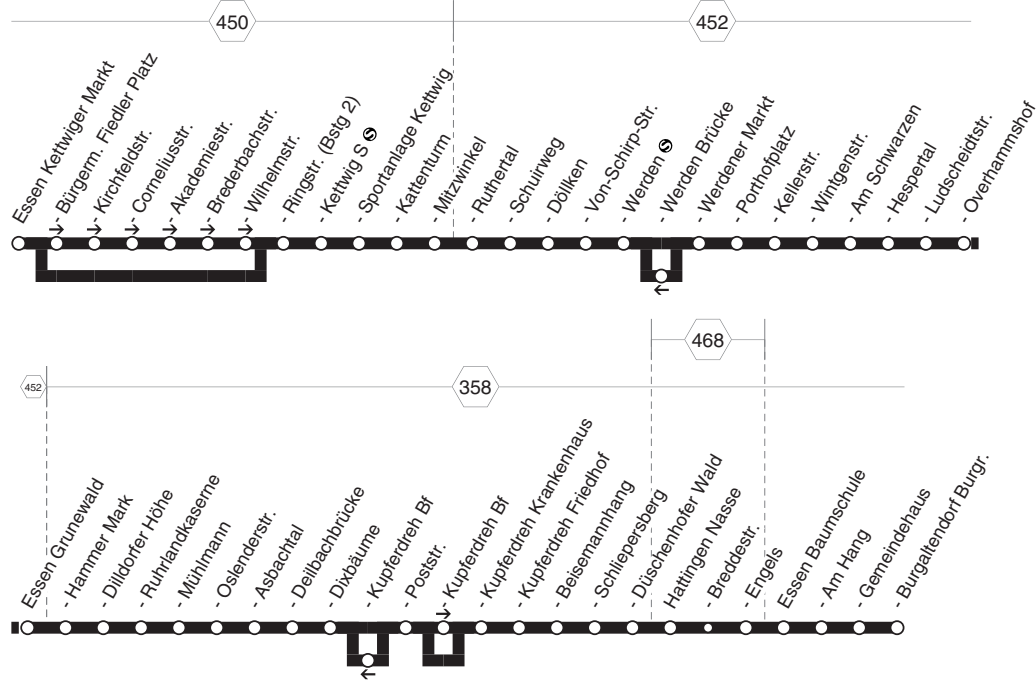

BUS 180

180

**RUHR
BAHN**

Kettwig - Werdn - Kupferdreh - Burgaltendorf und zurück

180

BUS

Haltestellen	Abfahrtszeiten										
Kettwiger Markt (Bstg 2)	5.37	7.37	12.37	14.37	19.07	20.06	21.06	22.06			
Bürgern. Fiedler Platz (Bstg 1)	38	38	38	38	08	07	07	07			
Kirchfeldstr. (Bstg 1)	39	39	39	39	09	08	08	08			
Akademiestr. (Bstg 1)	41	41	41	41	11	09	09	09			
Brederbachstr. (Bstg 2)	42	42	42	42	12	10	10	10			
Wilhelmstr. (Bstg 3)	43	43	43	43	13	11	11	11			
Kettwig S (Bstg 3)	46	46	46	46	16	13	13	13			
Sportanlage Kettwig (Bstg 1)	46	46	46	46	16	13	13	13			
Mitzwinkel (Bstg 1)	48	48	48	48	18	15	15	15			
Schuirweg (Bstg 1)	51	51	51	51	21	18	18	18			
Von-Schirp-Str. (Bstg 1)	53	53	53	53	23	20	20	20			
Werden (Bstg 2) ab	5.25	5.55	7.55	12.55	14.55	19.25	20.22	21.22	22.22		
Werdener Markt (Bstg 1)	28	58	58	58	58	28	24	24	24		
Porthofplatz (Bstg 1)	29	59	59	59	59	29	25	25	25		
Am Schwarzen (Bstg 1)	33	6.03	8.03	13.03	15.03	33	28	28	28		
Hespertal (Bstg 1)	35	05	alle 20	05	alle 30	05	alle 30	35	30	30	30
Overhammshof (Bstg 1)	37	07	20	07	30	07	30	37	31	31	31
Grunewald (Bstg 1)	38	08	Min.	08	Min.	08	Min.	38	32	32	32
Hammer Mark (Bstg 1)	39	09	09	09	09	39	33	33	33	33	
Rehmanns Hof (Bstg 1)	40	10	10	10	10	40	34	34	34	34	
Dilldorfer Höhe (Bstg 1)	42	12	12	12	12	42	35	35	35	35	
Ruhrlandkaserne (Bstg 1)	43	13	13	13	13	43	36	36	36	36	
Asbachtal (Bstg 2)	46	16	16	16	16	46	39	39	39	39	
Deilbachbrücke (Bstg 2)	47	17	17	17	17	47	40	40	40	40	
Poststr. (Bstg 1)	49	19	19	19	19	49	42	42	42	42	
Kupferdreh Bf (Bstg 3)	50	20	20	20	20	50	43	43	43	43	
Kupferdreh Krankenhaus (Bstg 1)	52	22	22	22	22	52	45	45	45	45	
Kupferdreh Friedhof (Bstg 1)	53	23	23	23	23	53	46	46	46	46	
Schliepersberg (Bstg 1)	56	26	26	26	26	56	48	48	48	48	
Nasse	59	29	29	29	29	59	51	51	51	51	
Engels	6.01	31	31	31	31	20.01	53	53	53	53	
Gemeindehaus (Bstg 3)	04	34	34	34	34	04	56	56	56	56	
Burgaltend. Burgr. (Bstg 4) an	6.05	6.35	8.35	13.35	15.35	20.05	20.57	21.57	22.57		

Weitere Fahrten siehe NachtNetz