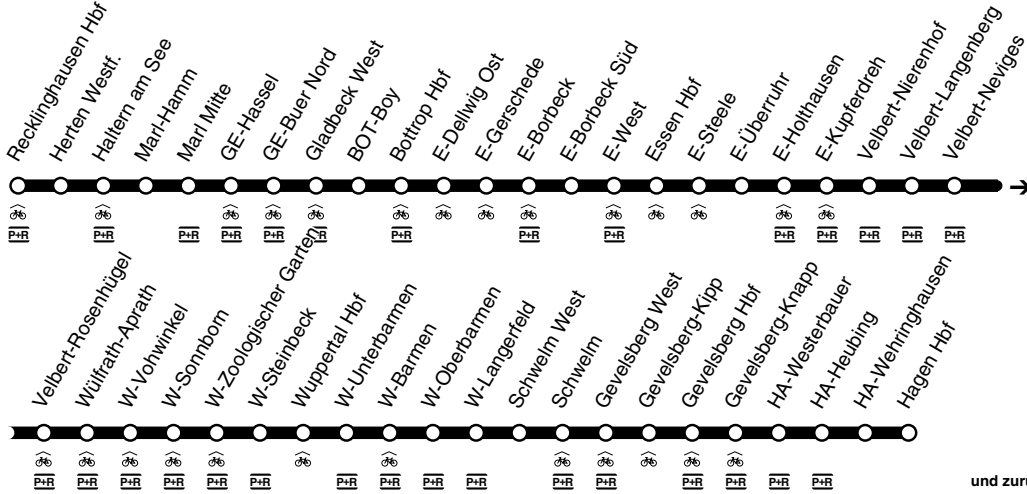

Anschlüsse siehe Haltestellenverzeichnis/Linienplan

Fahrradbeförderung ganztätig, soweit die vorhandenen Kapazitäten und die Platzsituation dies zulassen

Recklinghausen - Haltern am See - GE-Buer Nord -
Gladbeck - Bottrop - Essen - E-Steele - Velbert-Langenberg -
Wuppertal - Schwelm - Gevelsberg - Hagen
und zurück