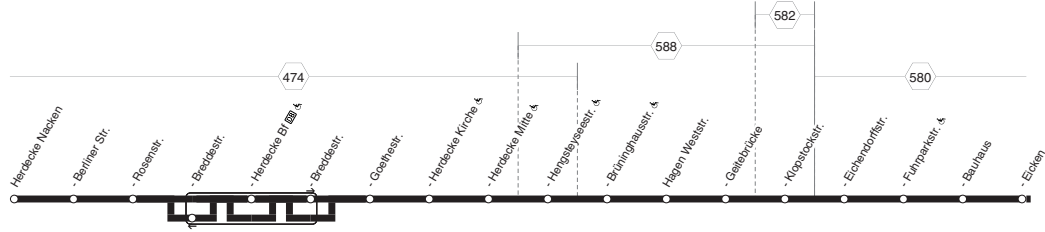

519

519

519

Herdecke Nacken (- Bahnhof) - Herdecke Mitte -
HA-Eckeseyr - Hagen Hbf - Stadtmittelpol -
Stadthalle - Emsterfeld
und zurück