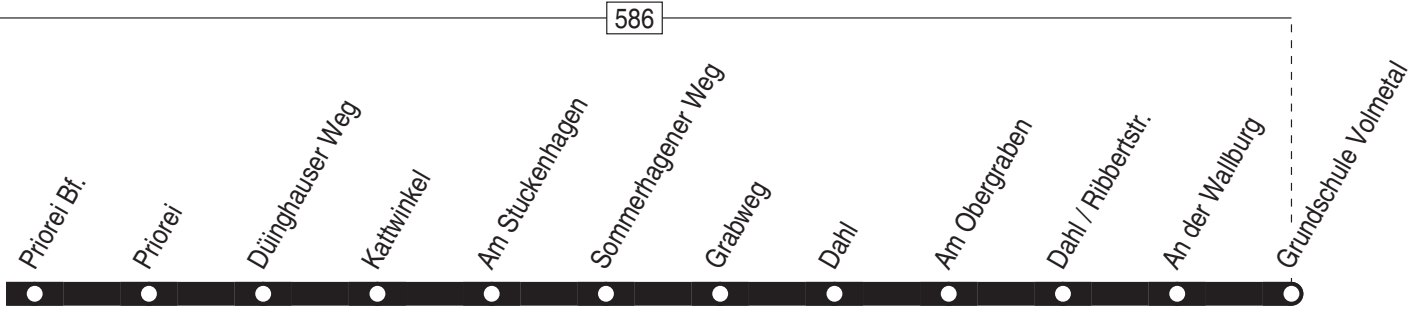

Nicht aufgeführte Haltestellen finden Sie im Linienband - Nachtverkehr siehe NE5, NE9, NE12 und NE19

519

523

Anschlüsse:

Fortsetzung:

523

Breckerfeld Bus-Bf. -
Hagen-Dahl Grundschule Volmetal

523