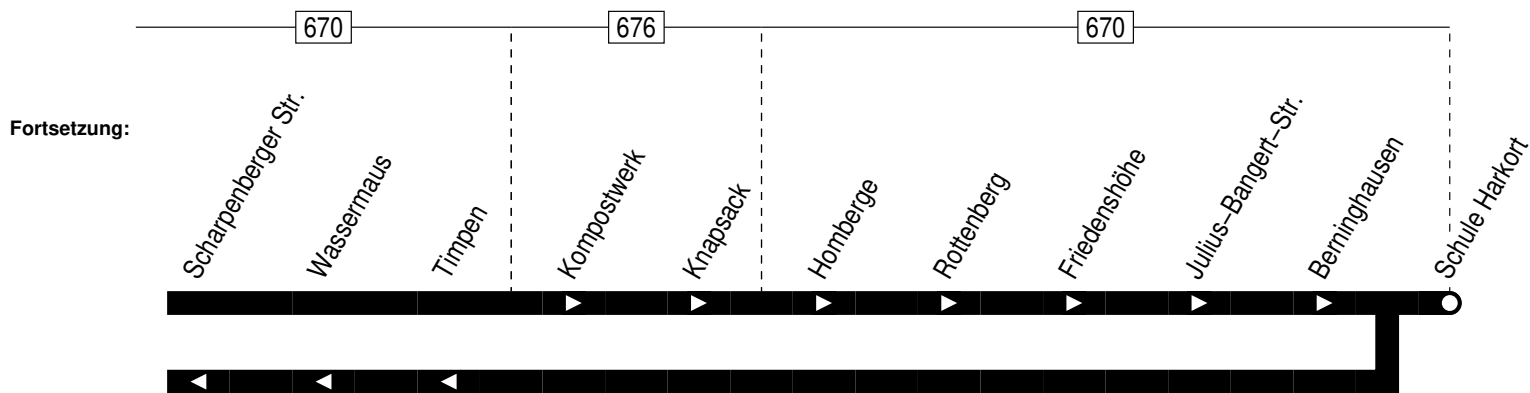

577

578

578

Ennepetal Schule Rüggeberg – Homberge –
Ennepetal Schule Harkort

578

578

montags–freitags

Haltestellen	Abfahrtszeiten
	S
Schule Rüggeberg ab	7.28
Rüggeberg Herminghauserstr.	29
Rüggeberg Kirche	30
Ennepetal Uhlenbart	31
Mühlinghausen	33
Hiöfer	34
Kompostwerk	34
Knapsack	35
Homberge	37
Rottenberg	39
Friedenshöhe	40
Julius–Bangert–Str.	41
Berninghausen	42
Schule Harkort an	7.46