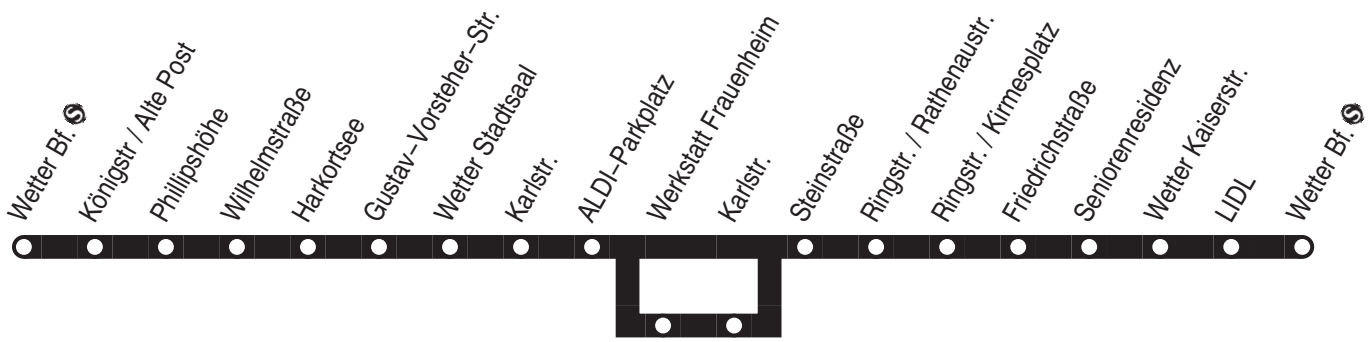

Linie 2

Haltestellen:

Bürgerbus Wetter
Wetter Bf. (S) – Königstraße – Wetter Bf. (S)

Linie 2

Linie 2

montags–freitags

samstags

Haltestellen	Abfahrtszeiten											
	5							X				
Wetter Bf. ☉ ab	8.02	10.02	11.02	14.20	15.02	15.47	17.02	8.02	10.02	11.02	15.02	17.02
Königstr / Alte Post	04	04	04		04		04	04	04	04	04	04
Phillipshöhe	05	05	05		05		05	05	05	05	05	05
Wilhelmstraße	08	08	08		08		08	08	08	08	08	08
Harkortsee	09	09	09		09		09	09	09	09	09	09
Gustav–Vorsteher–Str.	10	10	10		10		10	10	10	10	10	10
Wetter Stadtsaal	11	11	11		11		11	11	11	11	11	11
Karlstr.	12	12	12		12		12	12	12	12	12	12
ALDI–Parkplatz	13	14	14		14		14	14	14	14	13	14
Werkstatt Frauenheim	14			21		48					14	
Karlstr.				25		52						
Steinstraße	15	15	15		15		15	15	15	15	15	15
Ringstr. / Rathenastr.	16	16	16		16		16	16	16	16	16	16
Ringstr. / Kirmesplatz	17	17	17		17		17	17	17	17	17	17
Friedrichstraße	18	18	18		18		18	18	18	18	18	18
Seniorenresidenz	19	19	19		19		19	19	19	19	19	19
Wetter Kaiserstr.	20	20	20		20		20	20	20	20	20	20
LIDL	22	22	22		22		22	22	22	22	22	22
Wetter Bf. ☉ an	8.23	10.23	11.23	14.28	15.23	15.55	17.23	8.23	10.23	11.23	15.23	17.23

5 = nur freitags

Es gilt der Tarif des Bürgerbusvereins Wetter!

X = montags bis donnerstags

Bürgerbus Wetter
Wetter Bf. ☉ – Königstraße – Wetter Bf. ☉

Linie 2