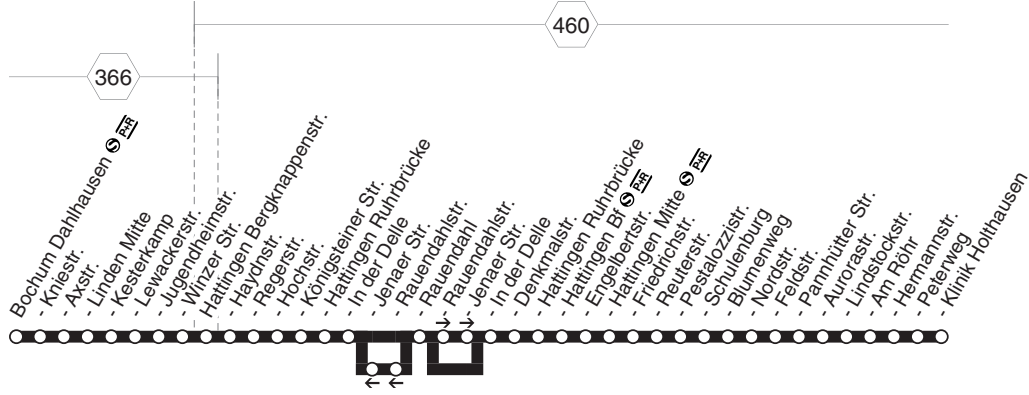

359/AST59

359/AST59

**BO-Dahlhausen - Linden -
HAT-Baak - Hattingen Mitte -
Holthausen
und zurück**

359/AST59

359/AST59

montags bis freitags

359/AST59

**BO-Dahlhausen ☉ - Linden -
HAT-Baak - Hattingen Mitte ☉ -
Holthausen**

359/AST59

Haltestellen	Abfahrtszeiten												
									AST	AST	AST	AST	
Bochum Dahlhausen ☉	5.20	6.20	7.15	8.15	19.15	20.26	21.26	22.26	22.56	23.26	23.56		
- Axstr.	23	23	19	19	19	29	29	29	59	29	59		
- Linden Mitte	24	24	21	21	21	30	30	30	23.00	30	0.00		
- Kesterkamp	25	25	22	22	22	31	31	31	01	31	01		
- Lewackerstr.	26	26	23	23	23	32	32	32	02	32	02		
- Winzer Str.	28	28	25	25	alle	25	34	34	04	34	04		
Hattingen Bergknappenstr.	30	30	27	27	60	27	35	35	05	35	05		
- Haydnstr.	31	31	28	28	Min.	28	36	36	06	36	06		
- Hochstr.	34	34	31	31		31	39	39	09	39	09		
- Königsteiner Str.	35	35	32	32		32	41	41	11	41	11		
- Hattingen Ruhrbrücke	36	36	33	33		33	42	42	23.12	23.42	0.12		
- In der Delle	38	38	36	36		36	44	44					
- Rauendahl	39	39	37	37		37	45	45					
- Rauendahlstr. an	5.40	6.40	7.38	8.38	19.38	20.45	21.45						
- Rauendahlstr. ab	5.40	6.10	6.40	7.09	7.39	8.09	8.39	19.39	20.14	20.45	21.45	22.45	
- Jenaer Str.	41	11	41	10	40	10	40	40	15	46	46	46	
- In der Delle	42	12	42	11	41	11	41	41	16	47	47	47	
- Denkmalstr.	43	13	43	12	42	12	42	42	17	48	48	48	
- Hattingen Ruhrbrücke	44	14	44	13	43	13	43	43	18	49	49	49	
- Hattingen Bf ☉	46	16	46	15	45	15	45	45	20	51	51	22.44	
- Engelbertstr.	47	17	47	16	46	16	46	46	21	52	52	45	
- Hattingen Mitte ☉ an	5.51	6.21	6.51	7.20	7.50	8.20	8.50	19.50	20.25	20.56	21.56	22.49	
- Hattingen Mitte ☉ ab	5.53	6.23	6.53	7.22	7.52	8.22	8.52	alle	19.52	20.29	21.00	22.00	
- Reuterstr.	55	25	55	24	54	24	54	54	31	02	02	02	
- Pestalozzistr.	56	26	56	25	55	25	55	Min.	55	32	03	03	
- Schulenburg	57	27	57	26	56	26	56	56	33	04	04	04	
- Nordstr.	6.00	30	7.00	29	59	29	59	59	36	06	06	06	
- Feldstr.	01	31	01	30	8.00	30	9.00	20.00	37	07	07	07	
- Pannhütter Str.	02	32	02	31	01	31	01	01	38	08	08	08	
- Lindstockstr.	04	34	04	33	03	33	03	03	40	10	10	10	
- Am Röhr	05	35	05	34	04	34	04	04	41	11	11	11	
- Peterweg	07	37	07	37	07	37	07	07	43	13	13	13	
- Klinik Holthausen	6.08	6.38	7.08	7.38	8.08	8.38	9.08	20.08	20.44	21.14	22.14	23.14	

AST = AnrufSammelTaxi mind. 30 Min. Voranmeldung unter 0234 33300333 oder beim Fahrer, für das AST95 gilt der AST-Tarif Preisstufe 1 und 2