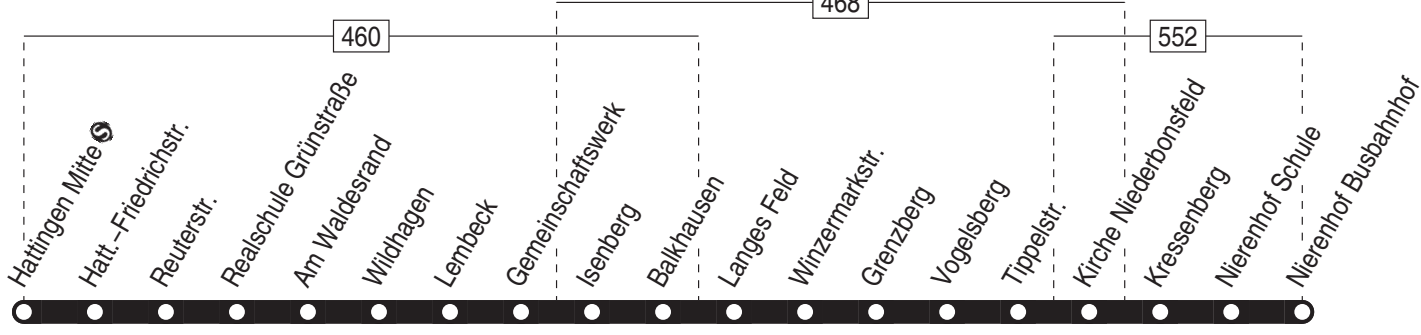

24.12 / 25.12 / 26.12 / 31.12 und 1.1. Verkehr nach Sonderfahrplan

Nicht aufgeführte Haltestellen finden Sie im Linienband!

330Sprockhövel – Haßlinghausen Bus-Bf. –
Hattingen Mitte **330**

331

Haltestellen: