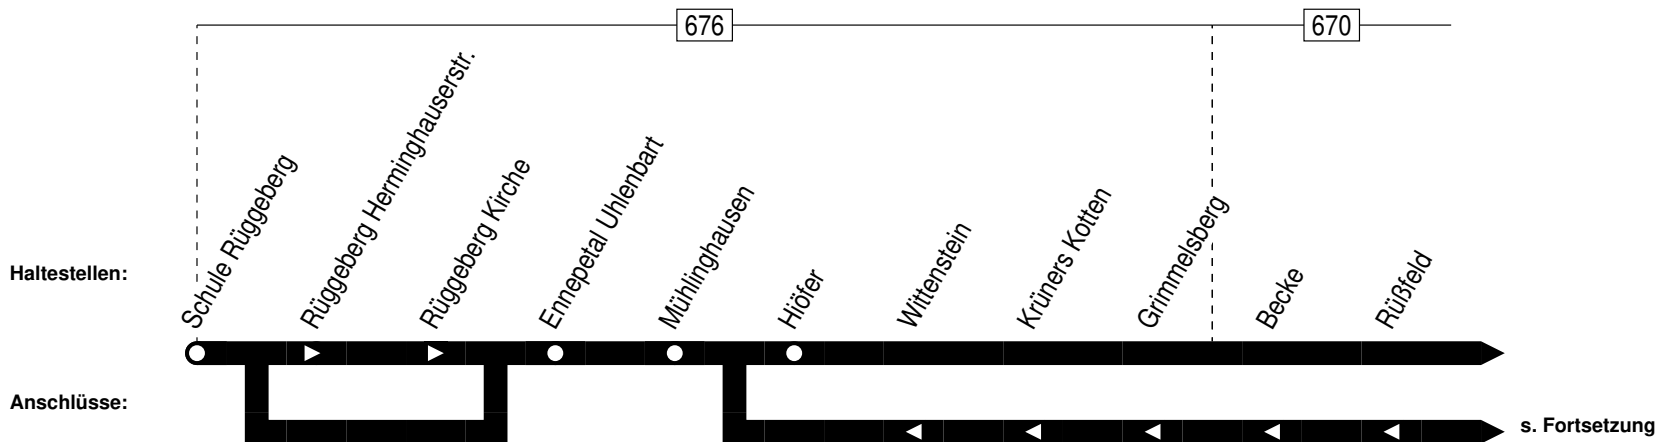

577

578

578

Ennepetal Schule Rüggeberg – Homberge –
Ennepetal Schule Harkort

578

578

montags–freitags

Haltestellen	Abfahrtszeiten
	S
Schule Rüggeberg ab	7.28
Rüggeberg Herminghauserstr.	29
Rüggeberg Kirche	30
Ennepetal Uhlenbart	31
Mühlinghausen	33
Hiöfer	34
Kompostwerk	34
Knapsack	35
Homberge	37
Rottenberg	39
Friedenshöhe	40
Julius–Bangert–Str.	41
Berninghausen	42
Schule Harkort an	7.46