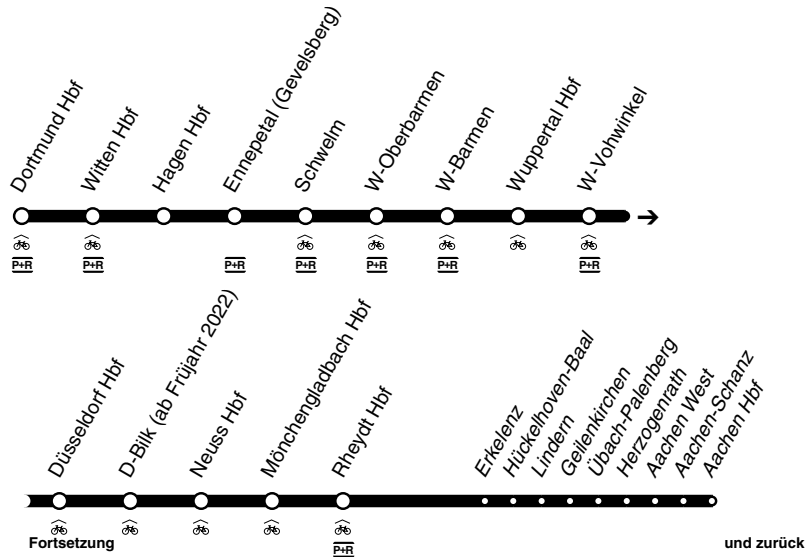

RE **RE4**

Wupper - Express

DB-Kursbuchstrecke: 427, 455, 485

Fahrradmitnahme begrenzt möglich
Anschlüsse siehe Haltestellenverzeichnis/Linienplan

RE4

national
express

Dortmund - Witten - Wetter - Hagen - Wuppertal -
Düsseldorf - Neuss - Mönchengladbach - Aachen
und zurück

RE4

RE