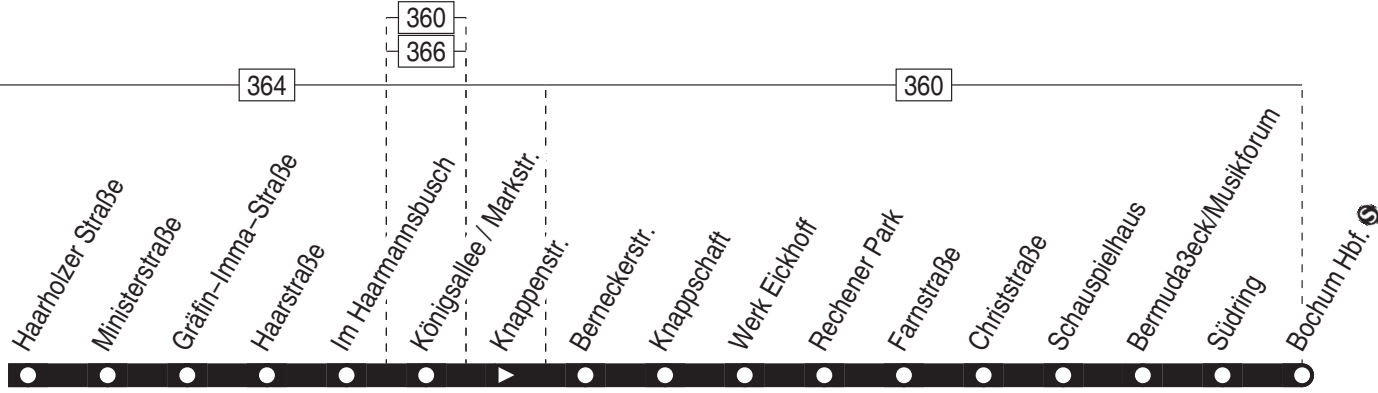

Fortsetzung: