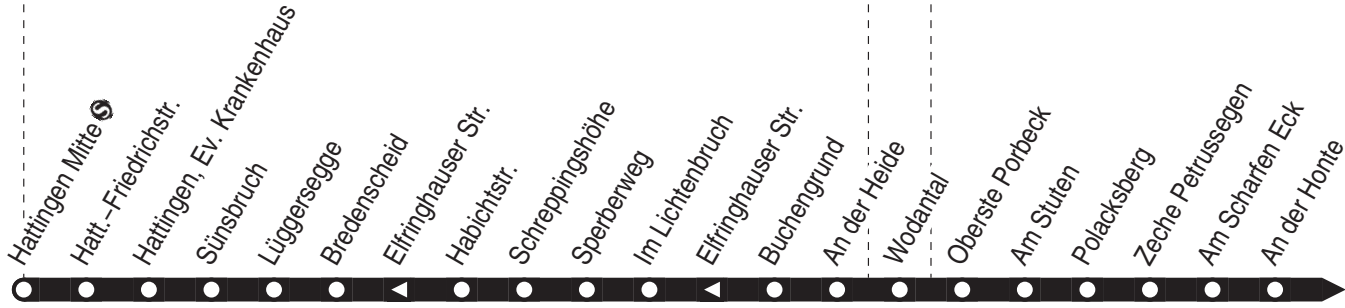

Baustellenfahrplan: Gültig bis voraussichtlich Ende 2024.

320

Witten-Rüdinghausen - Annen -
 Rathaus - Witten Hbf - Heven -
 Bochum-Querenburg /
 Witten-Herbede - Niedersprockhövel

320

330

Haltestellen:

s. Fortsetzung