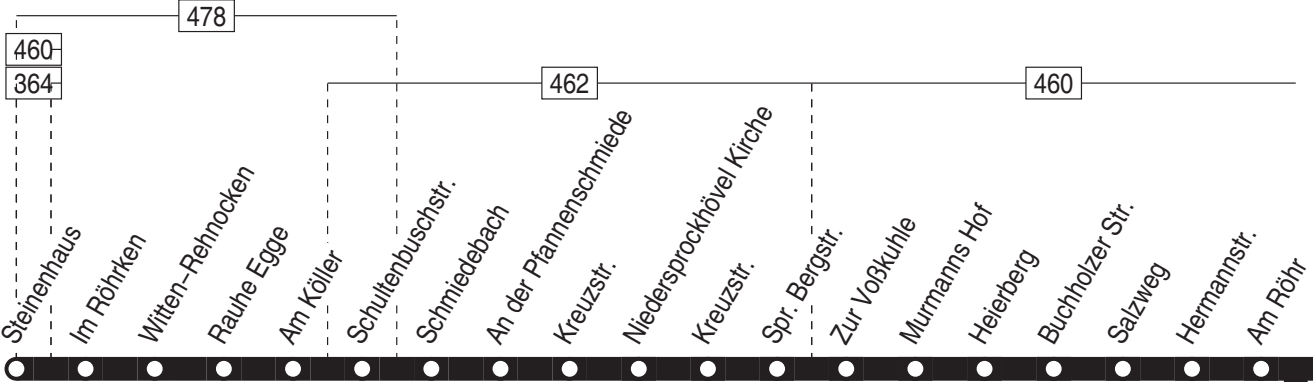

24.12 / 25.12 / 26.12 / 31.12 und 1.1. Verkehr nach Sonderfahrplan

558

Hattingen Mitte ☉ -
Niedersprockhövel Kirche

558

559

Anschlüsse:

s. Fortsetzung

Fortsetzung: