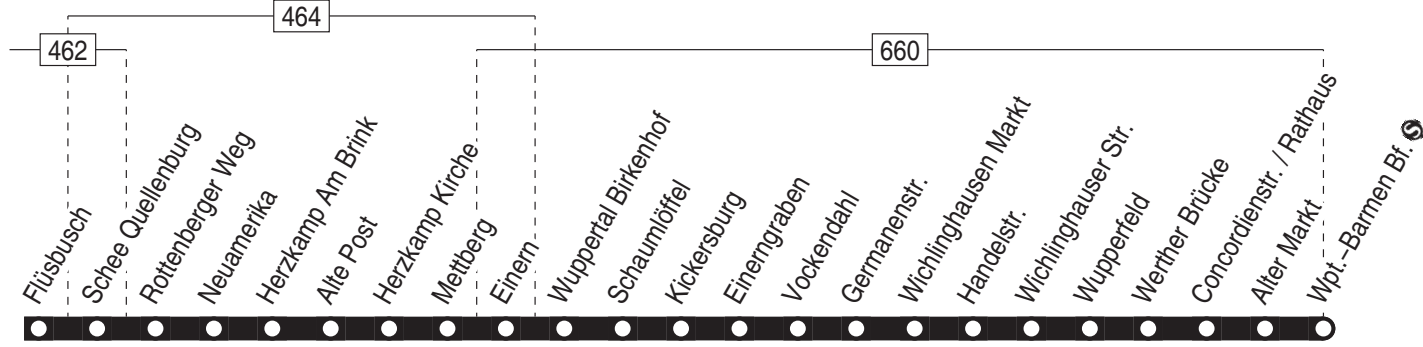

24.12 / 25.12 / 26.12 / 31.12 und 1.1. Verkehr nach Sonderfahrplan

331Velbert-Nierenhof Bus-Bf. -
Hattingen Mitte ☺**331**

332

Haltestellen:

s. Fortsetzung

Anschlüsse:

Fortsetzung:

332