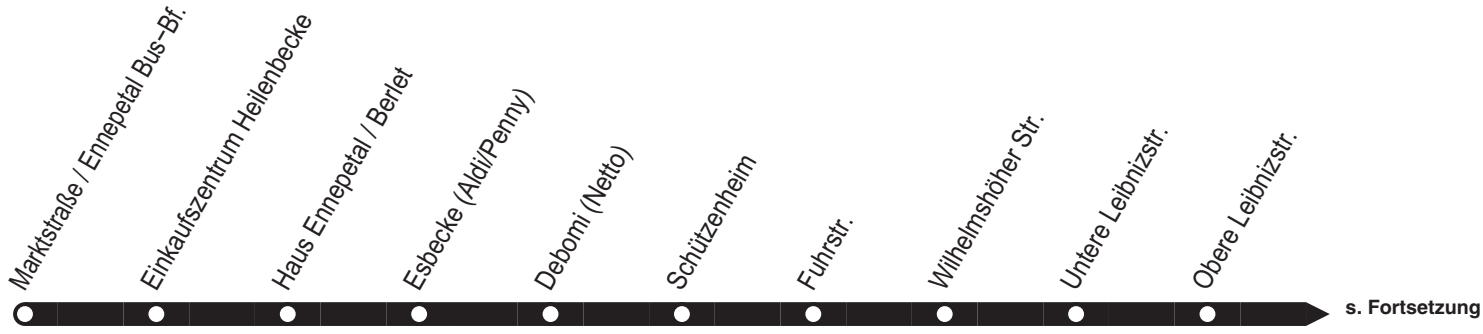

Linie 1

Haltestellen: