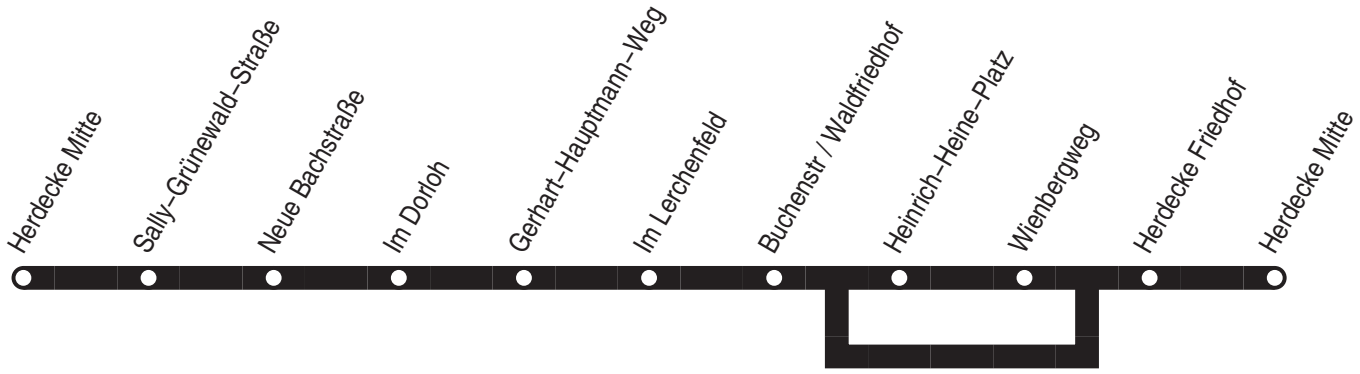

Linie 2

Haltestellen:

Bürgerbus Herdecke
Herdecke Mitte – Waldfriedhof –
Herdecke Mitte

Linie 2