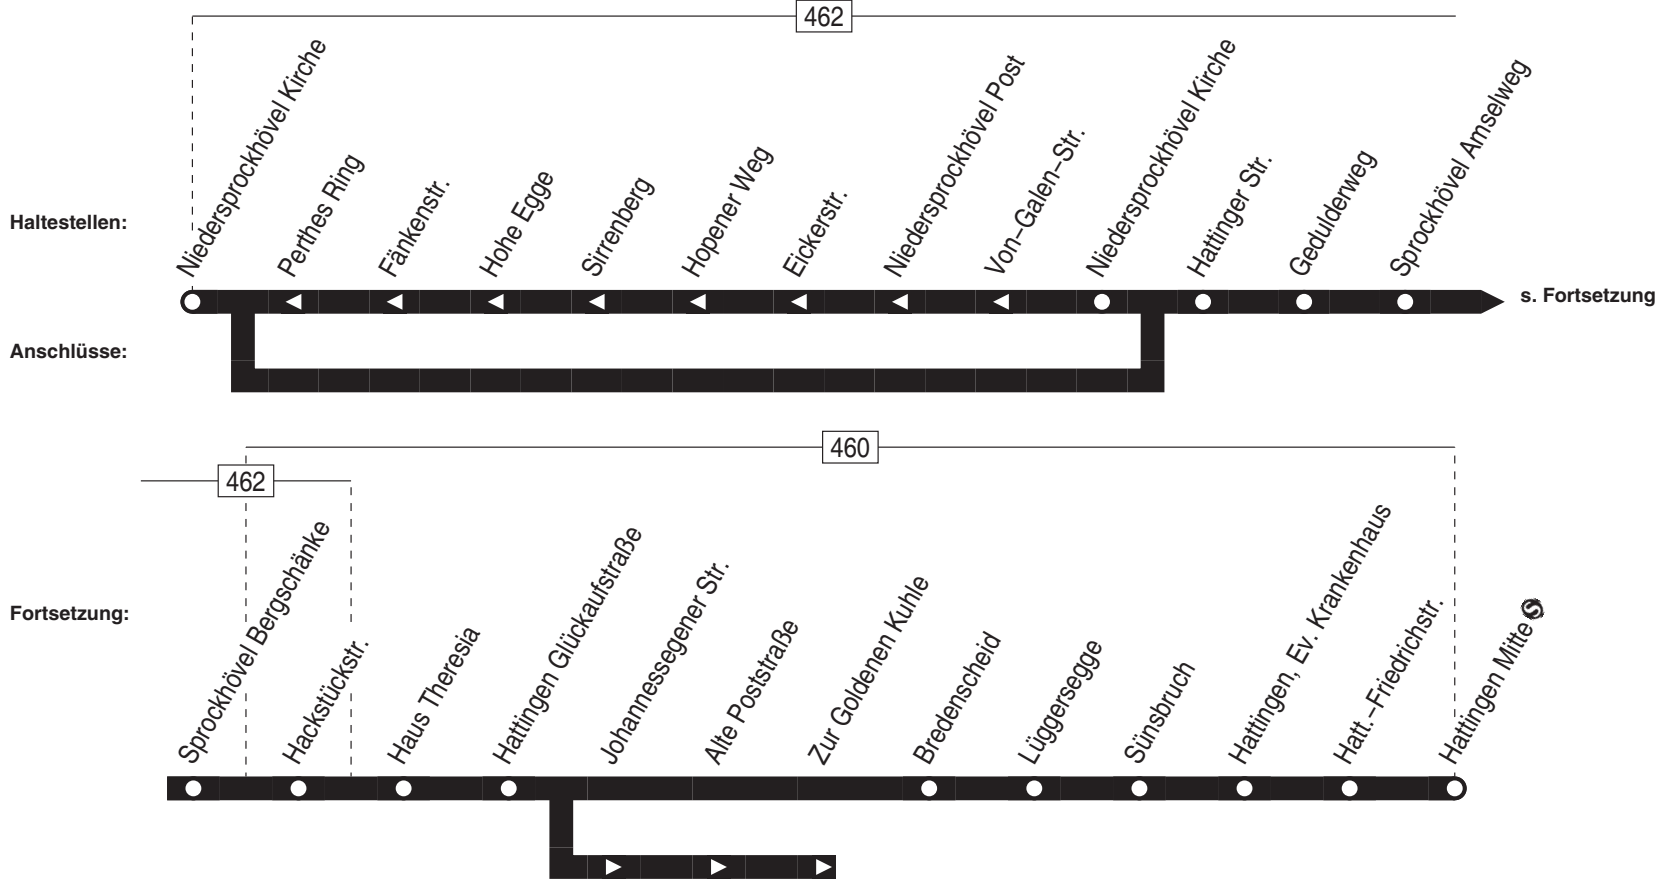

558

558

VER
Niedersprockhövel Kirche –
Hattingen Mitte

558

558

montags-freitags

Haltestellen	Abfahrtszeiten																		
	S									9									
Niedersprockhövel Kirche ab	5.37	6.37	6.51	7.37	8.37	9.37	10.37	11.37	12.37	13.37	14.02	14.37	15.37	16.16	16.37	17.37	18.37	19.37	
Hattinger Str.	38	38	52	38	38	38	38	38	38	38	03	38	38	17	38	38	38	38	
Gedulderweg	39	39	53	39	39	39	39	39	39	39	04	39	39	18	39	39	39	39	
Sprockhövel Amselweg	40	40	54	40	40	40	40	40	40	40	05	40	40	19	40	40	40	40	
Sprockhövel Bergschänke	41	41	55	41	41	41	41	41	41	41	06	41	41	20	41	41	41	41	
Hackstückstr.	43	43	57	43	43	43	43	43	43	43	08	43	43	22	43	43	43	43	
Haus Theresia	45	45	59	45	45	45	45	45	45	45	10	45	45	24	45	45	45	45	
Hattingen Glückaufstraße	47	47	7.01	47	47	47	47	47	47	47	12	47	47	26	47	47	47	47	
Johannessegener Str.											13			27					
Alte Poststraße											15			29					
Zur Goldenen Kuhle											14.16			16.30					
Bredenscheid	49	49	03	49	49	49	49	49	49	49		49	49		49	49	49	49	
Lüggersegge	50	50	04	50	50	50	50	50	50	50		50	50		50	50	50	50	
Sünsbruch	51	51	05	51	51	51	51	51	51	51		51	51		51	51	51	51	
Hattingen, Ev. Krankenhaus	52	52	7.06	52	52	52	52	52	52	52		52	52		52	52	52	52	
Hatt.-Friedrichstr.	54	54		54	54	54	54	54	54	54		54	54		54	54	54	54	
Hattingen Mitte an	5.56	6.56		7.56	8.56	9.56	10.56	11.56	12.56	13.56		14.56	15.56		16.56	17.56	18.56	19.56	

S = nur an Schultagen (mo - fr)

9 = nur Mo/Mi-Fr an Schultagen

24.12 / 25.12 / 26.12 / 31.12 und 1.1. Verkehr nach Sonderfahrplan

558

Niedersprockhövel Kirche -
Hattingen Mitte

558