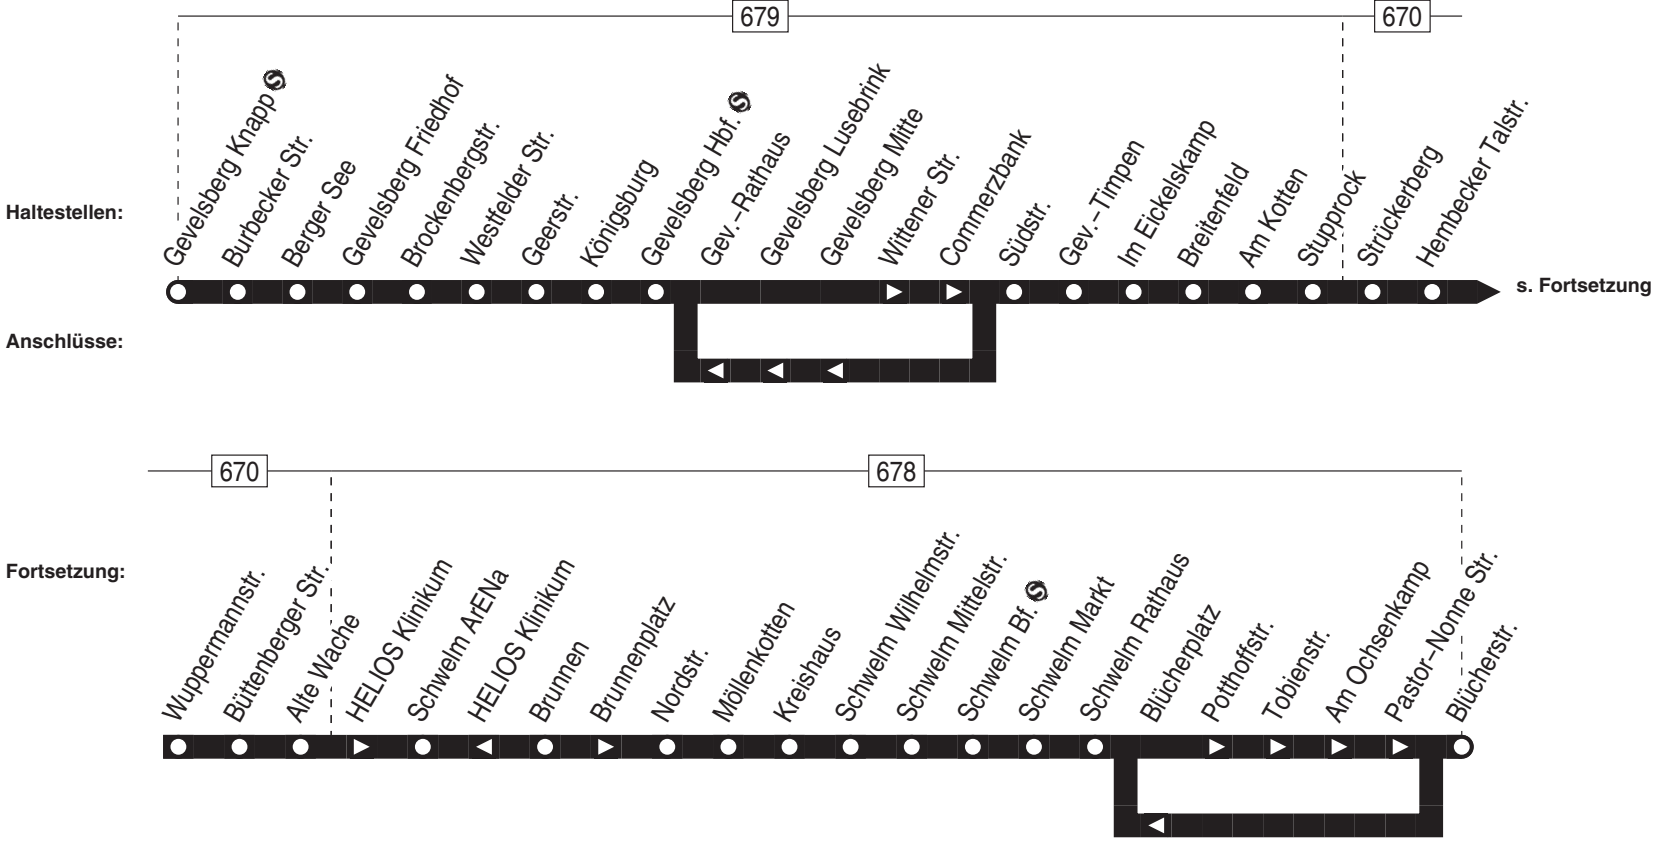

556

556

VER Gevelsberg-Knapp - Schwelm Blücherstraße

556