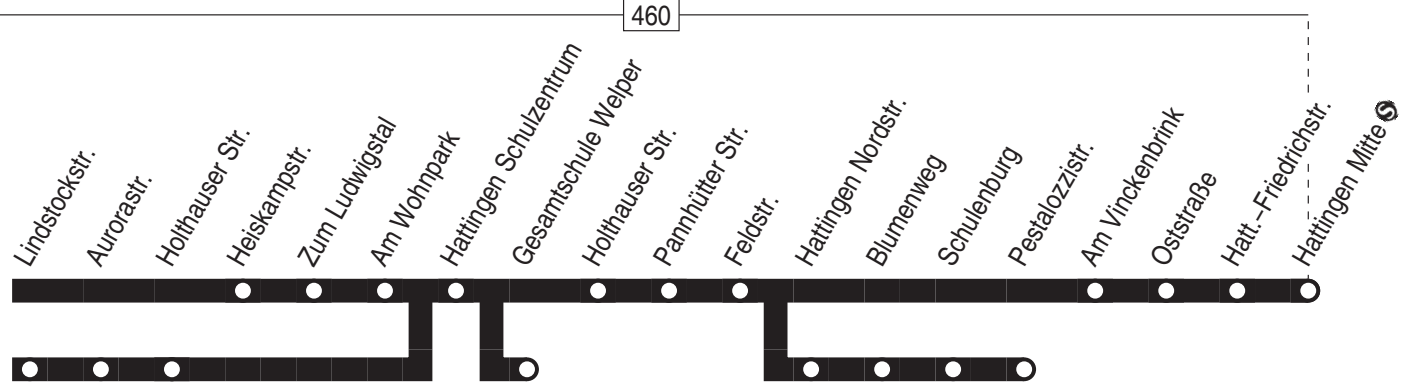

24.12 / 25.12 / 26.12 / 31.12 und 1.1. Verkehr nach Sonderfahrplan

558

Hattingen Mitte ☉ -
Niedersprockhövel Kirche

558

559

Anschlüsse:

s. Fortsetzung

Fortsetzung: