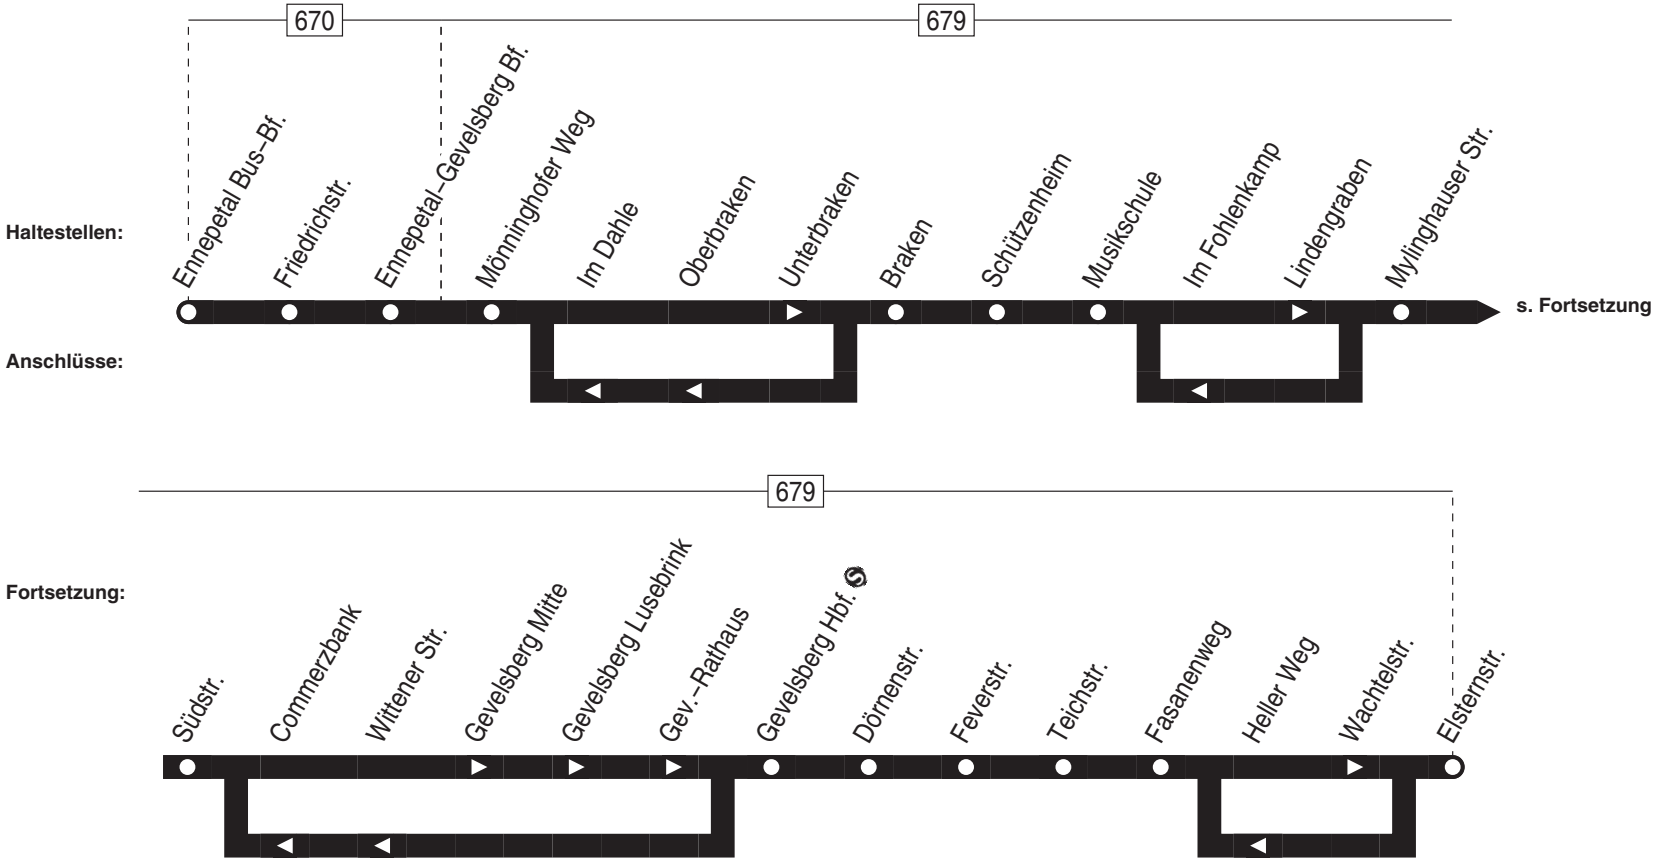

563

563

VER
Ennepetal Bus-Bf. -
Gevelsberg Elsternstraße

563