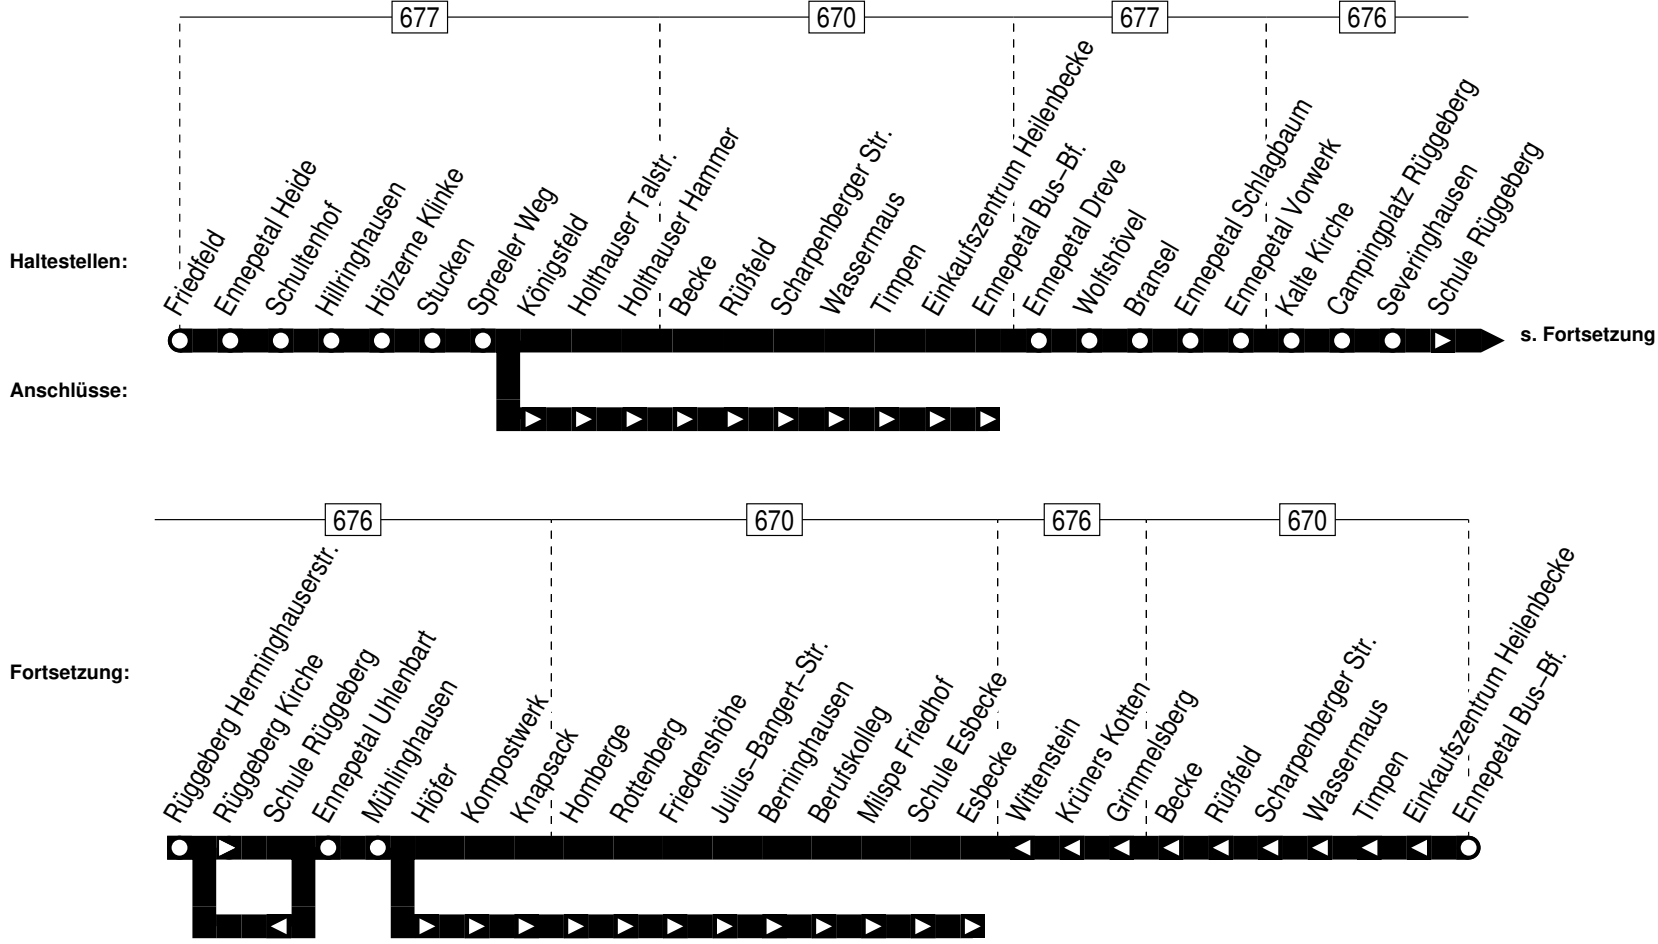

579

579

VER
Ennepetal-Friedfeld – Schlagbaum –
Rüggeberg – Ennepetal Bus-Bf.

579

579

montags–freitags

Haltestellen	Abfahrtszeiten		
	S	S	S
Friedfeld ab	7.03	11.49	13.41
Ennepetal Heide	05	51	43
Schultenhof	07	53	45
Hiltringhausen	09	55	47
Hölzerne Klinke	11	57	49
Stucken	12	58	50
Spreeler Weg	14	12.00	52
Königsfeld		01	53
Holthäuser Hammer		04	56
Becke		05	57
Rüßfeld		06	58
Scharpenberger Str.		06	58
Wassermäus		07	59
Einkaufszentrum Heilenbecke		10	14.02
Ennepetal Bus-Bf.		12.12	14.04
Ennepetal Dreve	15		
Wolfshövel	17		
Ennepetal Schlagbaum	20		
Ennepetal Vorwerk	21		
Kalte Kirche	23		
Campingplatz Rüggeberg	25		
Schule Rüggeberg	28		
Rüggeberg Herminghauserstr.	29		
Rüggeberg Kirche	30		
Mühlinghausen	33		
Knapsack	35		
Homberge	37		
Rottenberg	38		
Friedenshöhe	39		
Berninghausen	41		
Berufskolleg	42		
Milspe Friedhof	43		
Schule Esbecke	44		
Esbecke an	7.45		

S = nur an Schultagen (mo – fr)
24.12 / 25.12 / 26.12 / 31.12 und 1.1. Verkehr nach Sonderfahrplan

Nicht aufgeführte Haltestellen finden Sie im Linienband!
Fahrpläneinschränkungen vor Ferien und bei Zeugnisausgabe !

579

**Ennepetal–Friedfeld – Schlagbaum –
Rüggeberg – Ennepetal Bus–Bf.**

579