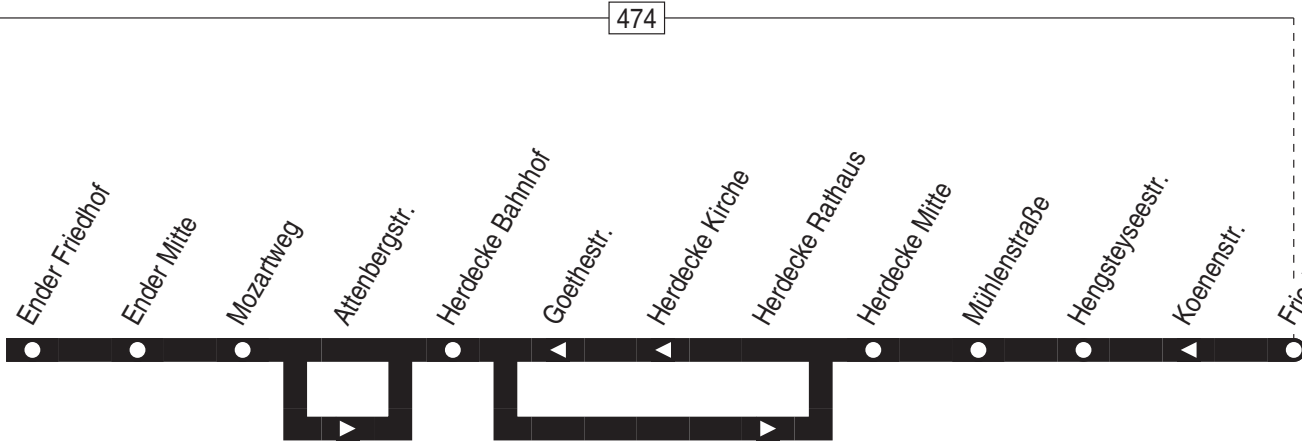

564

VER
Herdecke-Schanze –
Mühlenstraße –
(Friedrich-Harkort-Gymnasium)

564