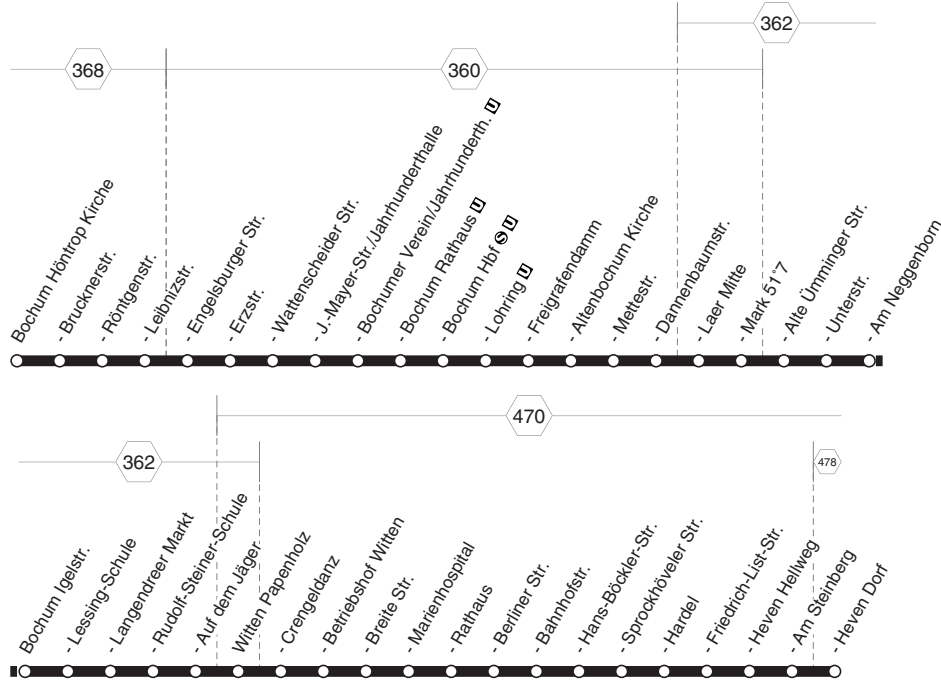

310

310

BO-WAT-Höntrop - Bochum Hbf
Altenbochum - Laer - Langendreer -
Witten Rathaus - Heven
und zurück

310