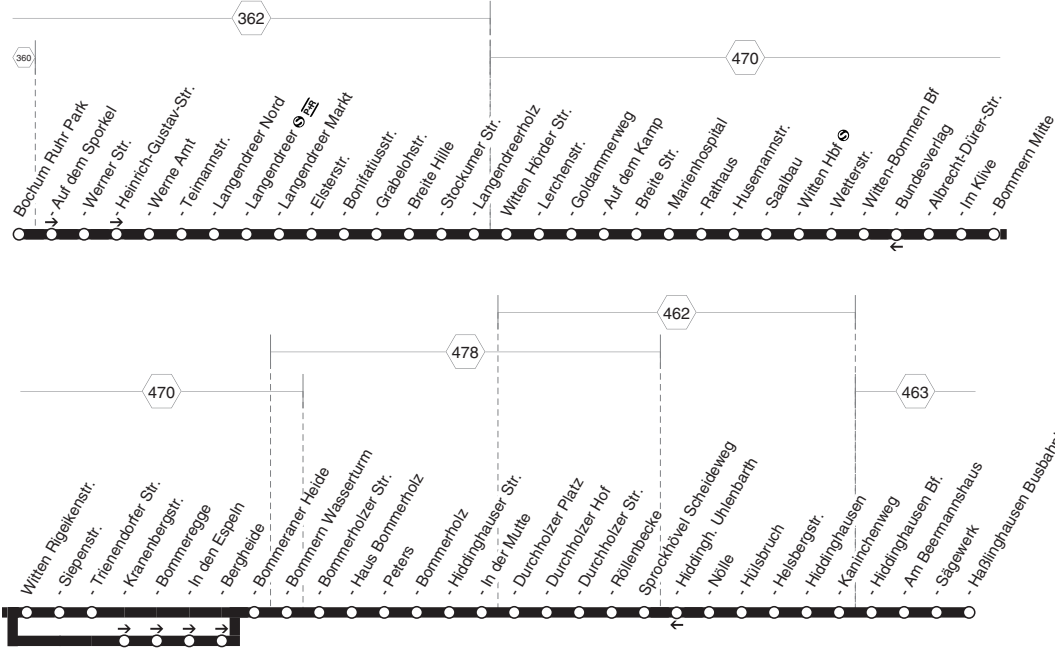

sonn- und feiertags

376

Witten Hbf - Rathaus - Auf dem Schnee -
Westende - Kirchende - Herdecke -
Hagen-Vorhalle

Haltstellen	Abfahrtszeiten																	
Witten Hbf	6.30	7.30	8.00	8.30	9.00	9.30	10.00	10.30	11.00	11.30	12.00	12.30		20.00	20.35	21.35	22.35	23.35
- Saalbau	31	31	01	31	01	31	01	31	01	31	01	31		01	36	36	36	36
- Husemannstr.	32	32	02	32	02	32	02	32	02	32	02	32		02	37	37	37	37
- Witten Rathaus an	6.33	7.33	8.03	8.33	9.03	9.33	10.03	10.33	11.03	11.33	12.03	12.33		20.03	20.38	21.38	22.38	23.38
- Witten Rathaus ab	6.33	7.33	8.03	8.33	9.03	9.33	10.03	10.33	11.03	11.33	12.03	12.33		20.03	20.38	21.38	22.38	23.38
- Marienhospital	35	35	05	35	05	35	05	35	05	35	05	35		05	40	40	40	40
- Oberstr.	37	37	07	37	07	37	07	37	07	37	07	37		07	42	42	42	42
- Husemann-Sporthalle	38	38	08	38	08	38	08	38	08	38	08	38		08	43	43	43	43
- Bruchschule	39	39	09	39	09	39	09	39	09	39	09	39		09	44	44	44	44
- Egge/Altenwohnheim	40	40	10	40	10	40	10	40	10	40	10	40		10	45	45	45	45
- Neuer Weg	42	42	12	42	12	42	12	42	12	42	12	42		12	47	47	47	47
- Holzkamp-Gesamtschule	43	43	13	43	13	43	13	43	13	43	13	43		13	48	48	48	48
- Hügelstr.	44	44	14	44	14	44	14	44	14	44	14	44		14	49	49	49	49
- Herrenholz	47	47	17	47	17	47	17	47	17	47	17	47		17	52	52	52	52
- Auf dem Schnee an	6.49	7.49	8.19	8.49	9.19	9.49	10.19	10.49	11.19	11.49	12.19	12.49	usw.	20.19	20.54	21.54	22.54	23.54
- Auf dem Schnee ab	6.49	7.49	8.19	8.49	9.19	9.49	10.19	10.49	11.19	11.49	12.19	12.49	bis	20.19	20.54	21.54	22.54	23.54
Herdecke Wilhelm-Huck-Str.	50	50	20	50	20	50	20	50	20	50	20	50		20	55	55	55	55
- Weg zum Poethen	52	52	22	52	22	52	22	52	22	52	22	52		22	57	57	57	57
- Westende/Gemeinsch.Krkh.	54	54	24	54	24	54	24	54	24	54	24	54		24	59	59	59	59
- Huser Feld	56	56	26	56	26	56	26	56	26	56	26	56		26	21.01	22.01	23.01	
- Ender Mitte	59	59	29	59	29	59	29	59	29	59	29	59		29	04	04	04	04
- Ender Friedhof	7.01	8.01	31	9.01	31	10.01	31	11.01	31	12.01	31	13.01		31	06	06	06	06
- Mozartweg	04	04	34	04	34	04	34	04	34	04	34	04		34	09	09	09	09
- Attenbergstr.	05	05	35	05	35	05	35	05	35	05	35	05		35	10	10	10	10
- Herdecke Bf. an	7.06	8.06	8.36	9.06	9.36	10.06	10.36	11.06	11.36	12.06	12.36	13.06		20.36	21.11	22.11	23.11	
- Herdecke Bf. ab	7.06	8.06	8.36	9.06	9.36	10.06	10.36	11.06	11.36	12.06	12.36	13.06		20.36	21.11	22.11	23.11	
- Herdecke Rathaus	07	07	37	07	37	07	37	07	37	07	37	07		37	12	12	12	12
- Herdecke Mitte	08	08	38	08	38	08	38	08	38	08	38	08		38	13	13	13	13
- Hengsteysestr.	09	8.09	39	9.09	39	10.09	39	11.09	39	12.09	39	13.09		39	14	14	14	14
Hagen Vorhalle Bf.	7.11		8.41		9.41		10.41		11.41		12.41			20.41	21.16	22.16	23.16	
Herdecke Friedr.-Harkort-Gym.		8.11		9.11		10.11		11.11		12.11		13.11						

376

379

379

BO-Harpen - Langendreer **S - Witten Rathaus -
Witten Hbf **S** - Bommerner - Durchholz -
Sprockhövel-Halbringhausen
und zurück**

379