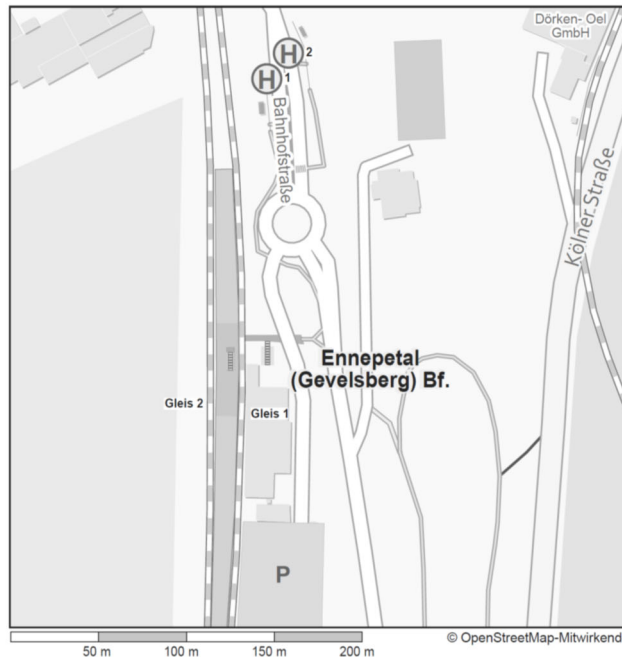

Abfahrtsübersicht
Ennepetal (Gevelsberg) Bf.

551	Ennepetal-Voerde	1
551	Sprockhövel-Hiddinghausen	2
563	Ennepetal Bus-Bf.	1
563	Gevelsberg Elsterstr.	2
575	Ennepetal Bus-Bf.	1

RE

Gleis

RE4	Dortmund	1
RE4	Aachen	2
RE7	Rheine	1
RE7	Krefeld	2
RE13	Hamm (Westf)	1
RE13	Venlo (NL)	2

Haltestelle