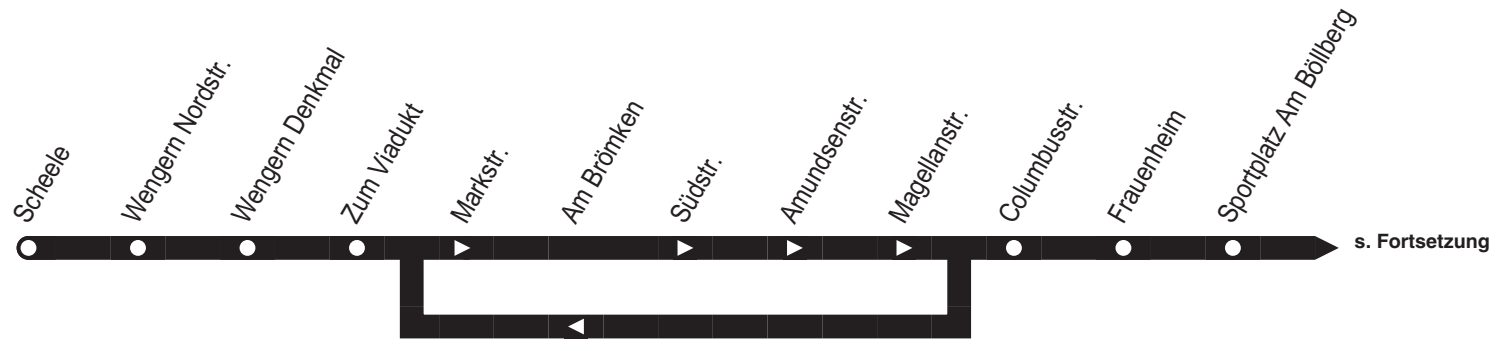

Linie 6

Haltestellen: