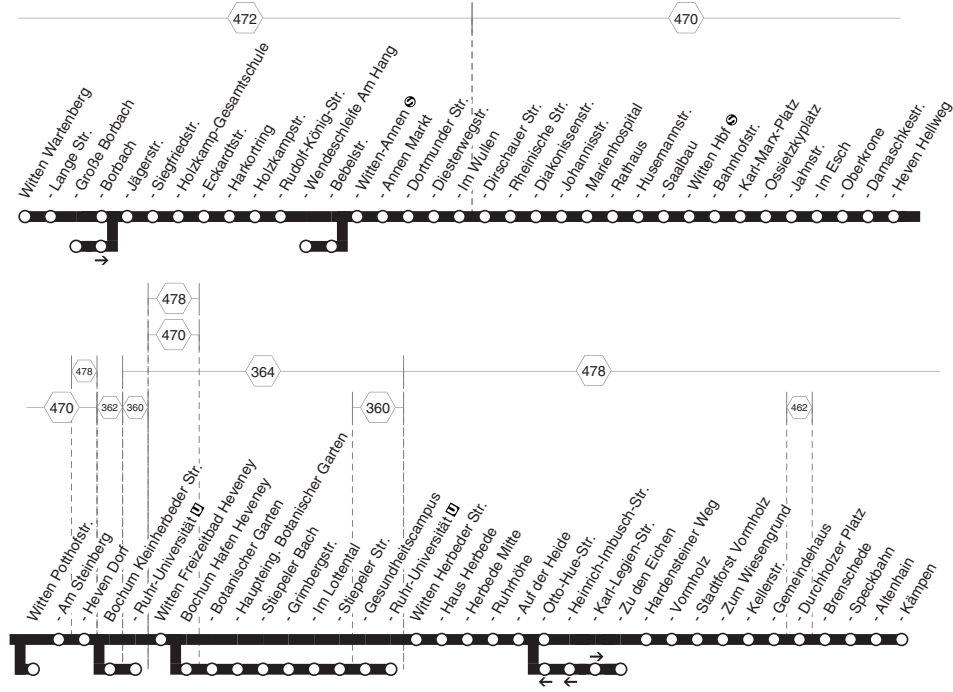

montags bis freitags

samstags

374

Bochum-Querenburg - Witten-Heven - Herbede und zurück

Haltestellen	Abfahrtszeiten																	
	montags bis freitags					samstags					sonntags							
Bochum Ruhr-Universität	5.29	6.29	7.29	8.29	9.29	15.29	16.29	17.29	18.29	19.29	7.29	8.29	9.29	15.29	16.29	17.29		
- Technologiequartier	32	32	32	32	32	32	32	32	32	32	32	32	32	32	32	32		
- Kleinherbder Str.	34	34	34	34	34	34	34	34	34	34	34	34	34	34	34	34		
Witten Heven Dorf	38	38	38	38	38	38	38	38	38	38	38	38	38	38	38	38		
- Freizeitbad Heveney	39	39	39	39	39	39	39	39	39	39	39	39	39	39	39	39		
- Herbder Str.	42	42	42	42	42	alle	42	42	42	42	42	42	42	alle	42	42		
- Haus Herbede	43	43	43	43	43	60	43	43	43	43	43	43	43	60	43	43		
- Herbede Mitte	an 5.44	6.44	7.44	8.44	9.44	Min.	15.44	16.44	17.44	18.44	19.44	7.44	8.44	9.44	Min.	15.44	16.44	17.44
- Herbede Mitte	ab 5.45	6.45	7.45	8.45	9.45		15.45	16.45	17.45	18.45	19.45	7.45	8.45	9.45		15.45	16.45	17.45
- Ruhrhöhe	48	48	48	48	48		48	48	48	48	48	48	48		48	48	48	
- Auf der Heide	49	49	49	49	49		49	49	49	49	49	49	49		49	49	49	
- Karl-Legien-Str.	50	50	50	50	50		50	50	50	50	50	50	50		50	50	50	
- Zu den Eichen	5.51	6.51	7.51	8.51	9.51		15.51	16.51	17.51	18.51	19.51	7.51	8.51	9.51		15.51	16.51	17.51

montags bis freitags

samstags

374

Bochum-Querenburg - Witten-Heven - Herbede und zurück

Haltestellen	Abfahrtszeiten																	
	montags bis freitags					samstags					sonntags							
Witten Zu den Eichen	5.55	6.55	7.55	8.55	9.55	15.55	16.55	17.55	18.55	19.55	7.55	8.55	9.55	15.55	16.55	17.55		
- Heinrich-Imbusch-Str.	56	56	56	56	56	56	56	56	56	56	56	56	56	56	56	56		
- Otto-Hue-Str.	57	57	57	57	57	57	57	57	57	57	57	57	57	57	57	57		
- Auf der Heide	58	58	58	58	58	58	58	58	58	58	58	58	58	58	58	58		
- Ruhrhöhe	59	59	59	59	59		59	59	59	59	59	59	59		59	59	59	
- Herbede Mitte	an 6.02	7.02	8.02	9.02	10.02	alle	16.02	17.02	18.02	19.02	20.02	8.02	9.02	10.02	alle	16.02	17.02	18.02
- Herbede Mitte	ab 6.03	7.03	8.03	9.03	10.03	60	16.03	17.03	18.03	19.03	8.03	9.03	10.03	60	16.03	17.03		
- Haus Herbede	04	04	04	04	04	Min.	04	04	04	04	04	04	04	Min.	04	04		
- Herbder Str.	05	05	05	05	05		05	05	05	05	05	05	05		05	05		
- Freizeitbad Heveney	08	08	08	08	08		08	08	08	08	08	08	08		08	08		
- Heven Dorf	09	09	09	09	09		09	09	09	09	09	09	09		09	09		
Bochum Kleinherbder Str.	12	12	12	12	12		12	12	12	12	12	12	12		12	12		
- Technologiequartier	16	16	16	16	16		16	16	16	16	16	16	16		16	16		
- Ruhr-Universität	6.20	7.20	8.20	9.20	10.20		16.20	17.20	18.20	19.20	8.20	9.20	10.20		16.20	17.20		

374

375/375E

375/375E

WIT-Wartenberg - Annen -
Wullen - Rathaus - Witten Hbf -
Heven - BO-Querenburg /
Witten-Herbede - Kämpen

375/375E