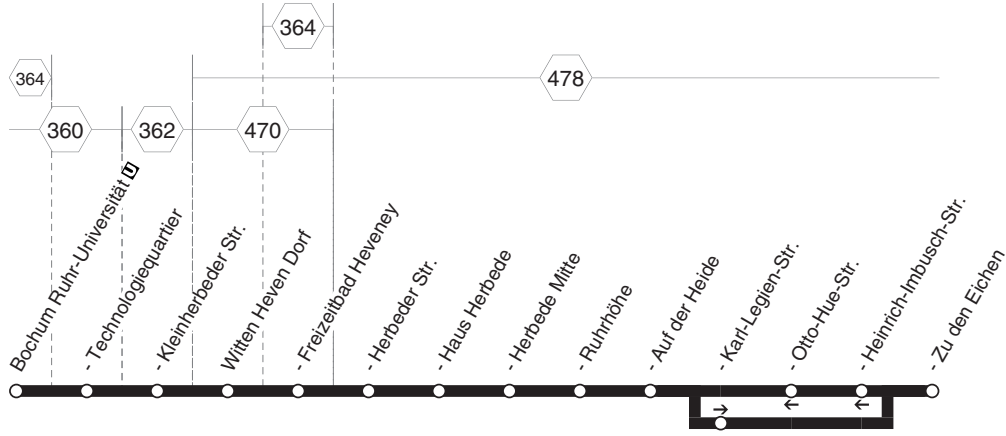

E373

montags–freitags

Haltestellen	Abfahrtszeiten		
	S	S	S
Stockumer Bruch, Wendeschleife ab	6.52		7.48
Stockumer Bruch	53	7.01	49
Witten Mittelstr.	54	02	50
Gerdestr.	55	03	51
Vöckenberg	57	05	53
Waldorfschule	58	06	54
Waldorfschule	7.00	08	56
Dortmunder Str.	01	09	57
Dortmunder Str.	02	10	58
Witten–Annen–Markt	03	11	59
Witten–Annen ☉ Bstg 3	05	13	8.01
Rudolf–König–Str.	06	14	02
Holz kampstr.	07	15	03
Harkortring	08	16	04
Eckardtstr.	09	17	05
Holz kamp Gesamtschule an	7.10	7.18	8.06

S = nur an Schultagen (mo – fr)

Fahrplaneinschränkungen vor Ferien und bei Zeugnisausgabe !

E373

Witten–Stockum Stockumer Bruch Wdschl. –
Witten–Annen Holz kamp–Gesamtschule

E373

374

Bochum-Querenburg - Witten-Heven - Herbede
und zurück

374