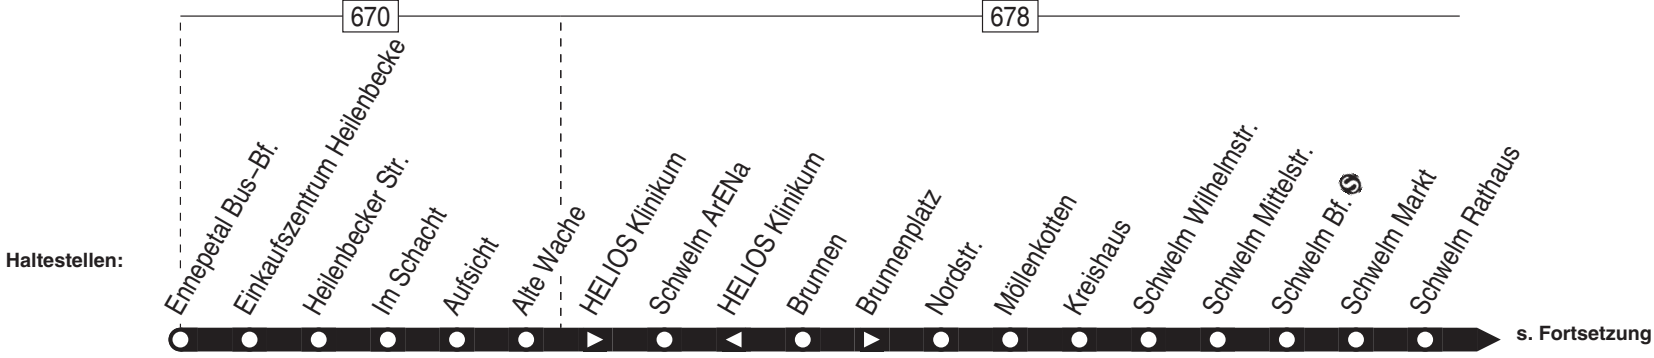

608

Anschlüsse: