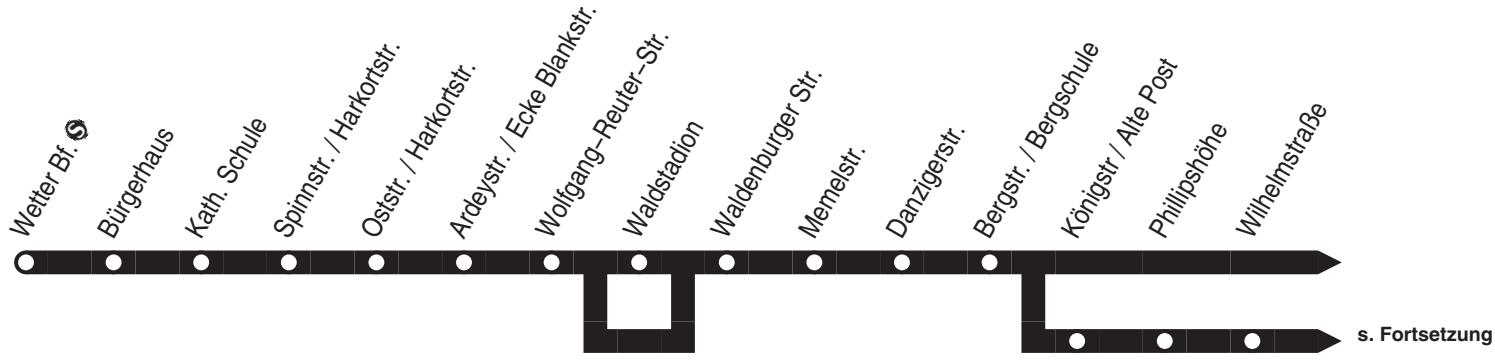

Linie 1

Haltestellen: