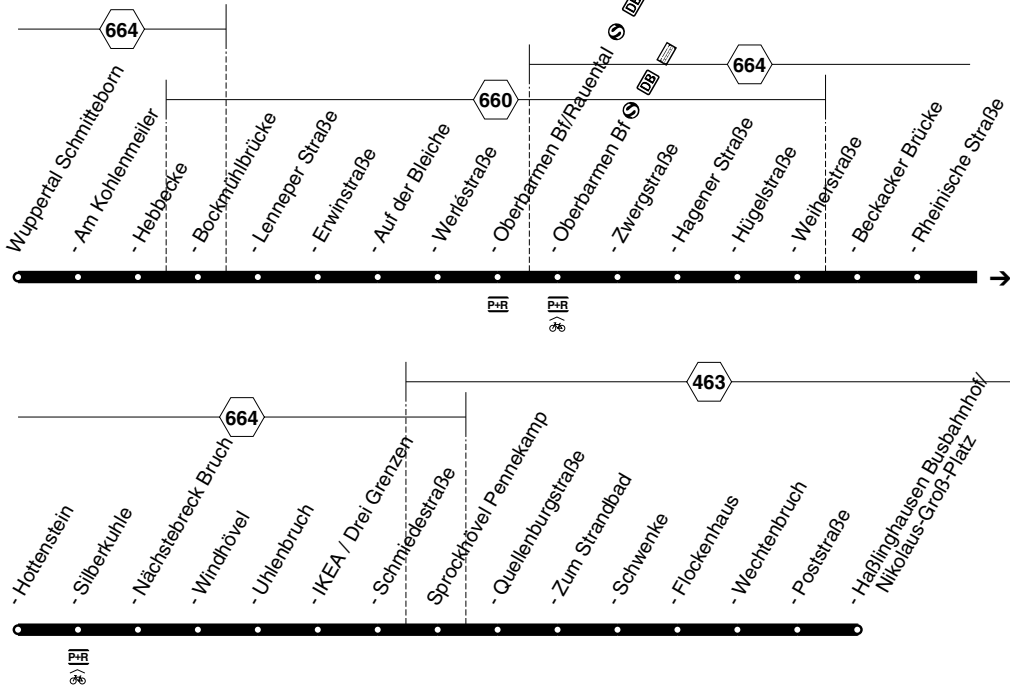

Bus 602

602

WSW
Nächstebrück - Sprockh.-Halblinghausen
und zurück

602

Bus

Bus **602**

montags bis freitags

Haltestellen	Abfahrtszeiten															
Wuppertal Schmitteborn	5.05			6.15				20.23						AV	AV	
- Am Kohlenmeiler	06			16				24								
- Hebbecke	07			17				25								
- Bockmühlbrücke	08			19				26								
- Lenneper Straße	10	5.42		22			19.42	28								
- Erwinstraße	11	43		23			43	29								
- Auf der Bleiche	12	44		24			44	30								
- Werléstraße (Bstg 4)	13	45		25			45	31								
- Oberbarmen Bf / Raudental S	14	46		26			46	32								
- Oberbarmen Bf S (Bstg 4)	4.59	19	5.35	55	6.15	35	55	20.15	39	21.09	21.39	22.39	23.09	23.39	23.39	0.09
- Zwergerstraße	5.00	20	37	57	17	37	57	17	40	10	40	40	10	40	40	10
- Hagener Straße	01	21	38	58	18	38	58	18	41	11	41	41	11	41	41	11
- Hügelstraße	02	22	39	59	19	39	59	19	42	12	42	42	12	42	42	12
- Weiherstraße	06	26	42	6.02	22	42	20.02	22	46	16	46	46	16	46	46	16
- Beckacker Brücke	07	27	43	03	23	43	usw.	03	23	47	17	47	17	47	47	17
- Rheinische Straße	08	28	44	04	24	44	bis	04	24	48	18	48	18	48	48	18
- Hottenstein	09	29	45	05	25	45		05	25	49	19	49	19	49	49	19
- Silberkuhle	10	30	47	07	27	47		07	27	50	20	50	20	50	50	20
- Nächstebreck Bruch	11	31	48	08	28	48		08	28	51	21	51	usw.	51	21	51
- Windhövel	12	32	49	09	29	49		09	29	52	22	52	bis	52	22	52
- Uhlenbruch	13	33	50	10	30	50		10	30	53	23	53		53	23	53
- IKEA / Drei Grenzen	14	34	52	12	32	52		12	32	54	24	54		54	24	54
- Schmiedestraße	15	35	53	13	33	53		13	33	55	25	21.55	22.55	25	55	23.55
Sprockhövel Pennenkamp	17	37	55	15	35	55		15	35	57	27			27	57	
- Quellenburgstr.	18	38	56	16	36	56		16	36	58	28			28	58	
- Zum Strandbad	19	39	57	17	37	57		17	37	59	29			29	59	
- Schwenke	20	40	58	18	38	58		18	38	21.00	30			30	0.00	
- Flockenhaus	21	41	59	19	39	59		19	39	01	31			31	01	
- Wechtenbruch	22	42	6.00	20	40	7.00		20	40	02	32			32	02	
- Poststr.	23	43	01	21	41	01		21	41	03	33			33	03	
- Haflinghausen Busbahnhof	5.25	5.45	6.03	6.23	6.43	7.03		20.23	20.43	21.05	21.35			23.35	0.05	

AV = nur freitags und an Vorfeiertagen

AV = nicht freitags und an Vorfeiertagen

602

WSW
• Nächstebreck - Sprockh.-Haflinghausen
- W-Schmitteborn - Oberbarmen -

602

Bus