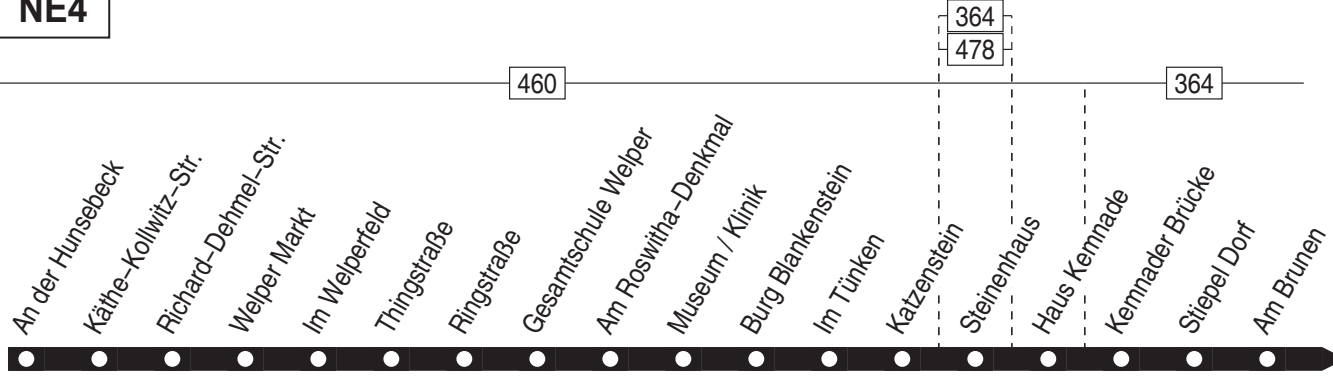

NE4

Fortsetzung: