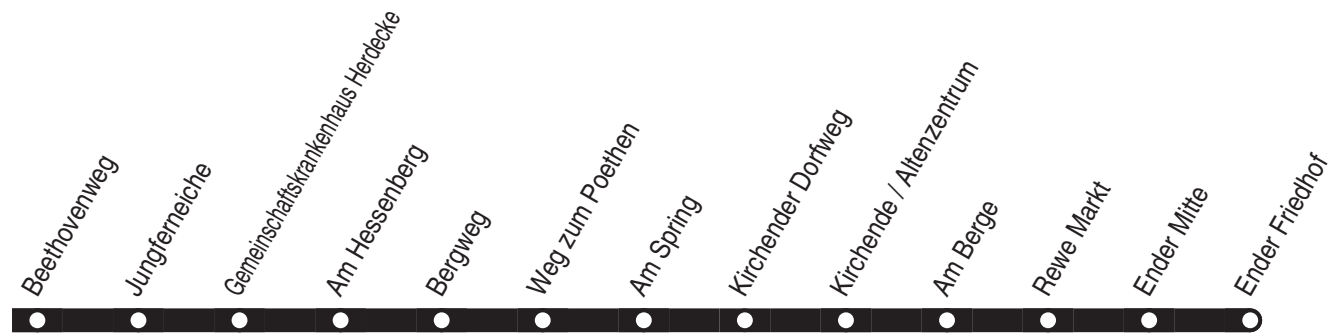

Fortsetzung: