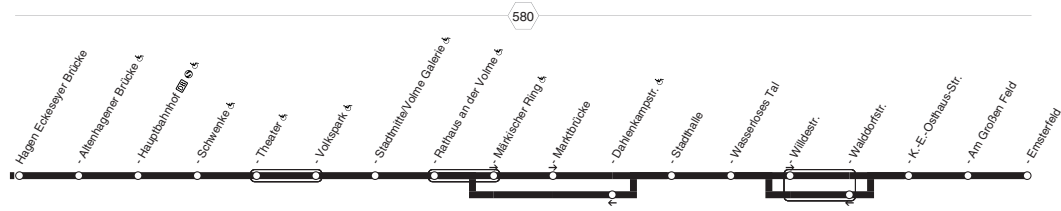

519

519

519

Herdecke Nacken (- Bahnhof) - Herdecke Mitte -
HA-Eckeseyr - Hagen Hbf - Stadtmittelpol -
Stadthalle - Emsterfeld
und zurück