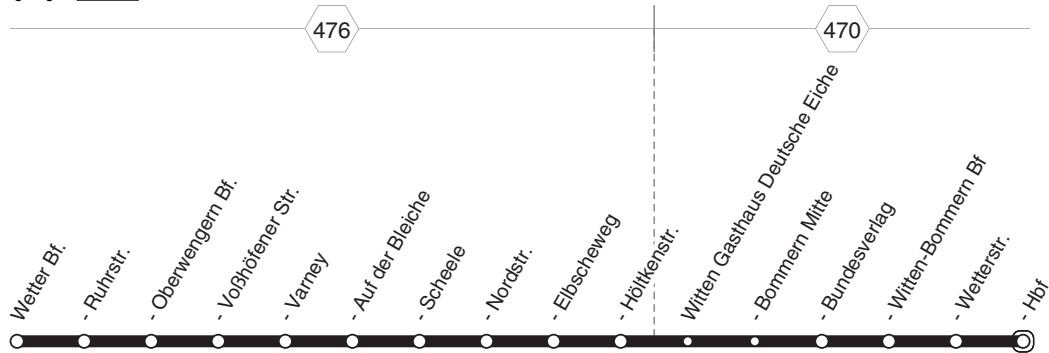

592

592

Wetter Bf. - Witten Hbf.
und zurück

592

montags bis freitags

Haltestellen	Abfahrtszeiten																			
Wetter Bf.	5.35	6.35	7.35	8.35	9.35	10.35	11.35	12.35	13.35	14.35	15.35	16.35	17.35	18.35	19.35	20.35				
- Ruhrstr.	37	37	37	37	37	37	37	37	37	37	37	37	37	37	37	37				
- Oberwengern Bf.	38	38	38	38	38	38	38	38	38	38	38	38	38	38	38	38				
- Voßhöfener Str.	39	39	39	39	39	39	39	39	39	39	39	39	39	39	39	39				
- Varney	40	40	40	40	40	40	40	40	40	40	40	40	40	40	40	40				
- Auf der Bleiche	40	40	40	40	40	40	40	40	40	40	40	40	40	40	40	40				
- Scheele	41	41	41	41	41	41	41	41	41	41	41	41	41	41	41	41				
- Nordstr.	43	43	43	43	43	43	43	43	43	43	43	43	43	43	43	43				
- Elbscheweg	44	44	44	44	44	44	44	44	44	44	44	44	44	44	44	44				
- Höltkenstr.	45	45	45	45	45	45	45	45	45	45	45	45	45	45	45	45				
Witten Gasthaus Deutsche Eiche	47	47	47	47	47	47	47	47	47	47	47	47	47	47	47	47				
- Bommern Mitte	48	48	48	48	48	48	48	48	48	48	48	48	48	48	48	48				
- Bundesverlag	49	49	49	49	49	49	49	49	49	49	49	49	49	49	49	49				
- Witten-Bommern Bf	50	50	50	50	50	50	50	50	50	50	50	50	50	50	50	50				
- Wetterstr.	52	52	52	52	52	52	52	52	52	52	52	52	52	52	52	52				
- Hbf	5.56	6.56	7.56	8.56	9.56	10.56	11.56	12.56	13.56	14.56	15.56	16.56	17.56	18.56	19.56	20.56				

Fällt Heiligabend u. Silvester auf einen Werktag gilt der Samstagsfahrplan * Die Schlaue Nummer für Bus & Bahn 0800 6 / 50 40 30

592

Wetter Bf. - Witten Hbf.
und zurück

592