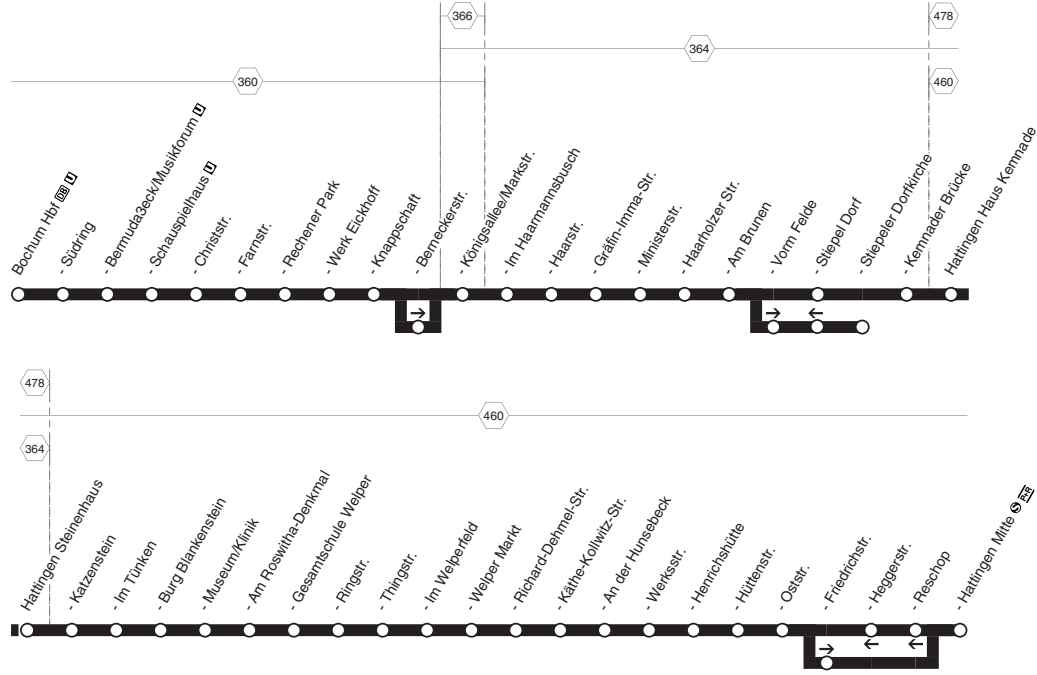

350

Bochum Hbf - Stiepel -
HAT-Blankenstein - Welper - Hattingen Mitte

350

montags bis freitags

Haltstellen	Abfahrtszeiten																	
Bochum Hbf	4.38	5.08	5.38	6.06	6.36	6.51	7.06	7.21	7.36	7.51	18.06	18.21	18.36	18.51	19.08			
- Südring	40	10	40	08	38	53	08	23	38	53	08	23	38	53	10			
- Bermuda Beck/Musikforum	42	12	42	10	40	55	10	25	40	55	10	25	40	55	12			
- Schauspielhaus	43	13	43	11	41	56	11	26	41	56	11	26	41	56	13			
- Christstr.	44	14	44	12	42	57	12	27	42	57	12	27	42	57	14			
- Rechener Park	46	16	46	15	45	7.00	15	30	45	8.00	15	30	45	19.00	16			
- Werk Eickhoff	48	18	48	16	46	01	16	31	46	01	16	31	46	01	18			
- Knappschaft	4.49	5.19	5.49	6.18	6.48	7.03	7.18	7.33	7.48	8.03	18.18	18.33	18.48	19.03	19.19			
- Berneckerstr.																		
- Königsallee/Markstr.	4.51	5.21	5.51	6.21	6.51	7.06	7.21	7.36	7.51	8.06	18.21	18.36	18.51	19.06	19.21			
- Im Haarmannsbusch	52	22	52	22	52	07	22	37	52	07	22	37	52	07	22			
- Haarstr.	54	24	54	24	6.39	54	09	24	39	54	09	24	39	54	09	24		
- Ministerstr.	56	26	56	26	41	56	11	26	41	56	11	26	41	56	11	26		
- Haarholzer Str.	57	27	57	27	42	57	12	27	42	57	12	27	42	57	12	27		
- Am Brunen	4.58	5.28	5.58	6.28	6.43	6.58	7.13	7.28	7.43	7.58	8.13	18.28	18.43	18.58	19.13	19.28		
- Vorm Felde																		
- Stiepel Dorfkirche an											alle							
- Stiepel Dorf	4.59	5.29	5.59	6.29	6.44	6.59	7.14	7.29	7.44	7.59	8.14	15	18.29	18.44	18.59	19.14	19.29	
- Kemnader Brücke	5.00	30	6.00	30	45	7.00	15	30	45	8.00	15	Min.	30	45	19.00	15	30	
Hattingen Haus Kemnade	01	31	01	31	46	01	16	31	46	01	16		31	46	01	16	31	
- Steinenhaus	02	32	02	32	47	02	17	32	47	02	17		32	47	02	17	32	
- Burg Blankenstein	04	34	04	35	50	05	20	35	50	05	20		35	50	05	20	34	
- Museum/Klinik	05	35	05	36	51	06	21	36	51	06	21		36	51	06	21	35	
- Gesamtschule Welper	07	37	07	38	53	08	23	38	53	08	23		38	53	08	23	37	
- Ringstr.	08	38	08	39	54	09	24	39	54	09	24		39	54	09	24	38	
- Thingstr.	09	39	09	40	55	10	25	40	55	10	25		40	55	10	25	39	
- Im Welperfeld	10	40	10	41	56	11	26	41	56	11	26		41	56	11	26	40	
- Welper Markt	12	42	12	6.28	43	58	13	28	43	58	13	28		43	58	13	28	42
- Richard-Dehmel-Str.	13	43	13	29	44	59	14	29	44	59	14	29		44	59	14	29	43
- Käthe-Kollwitz-Str.	14	44	14	30	45	7.00	15	30	45	8.00	15	30		45	19.00	15	30	44
- Heinrichshütte	17	47	17	33	48	03	18	33	48	03	18	33		48	03	18	33	47
- Hüttenstr.	19	49	19	35	50	05	20	35	50	05	20	35		50	05	20	35	49
- Oststr.	21	51	21	37	52	07	22	37	52	07	22	37		52	07	22	37	51
- Friedrichstr.	22	52	22	38	53	08	23	38	53	08	23	38		53	08	23	38	52
- Hattingen Mitte	5.22	5.52	6.22	6.38	6.53	7.08	7.23	7.38	7.53	8.08	8.23	8.38	18.53	19.08	19.23	19.38	19.52	

350

Bochum Hbf - Stiepel -
HAT-Blankenstein - Welper - Hattingen Mitte

350