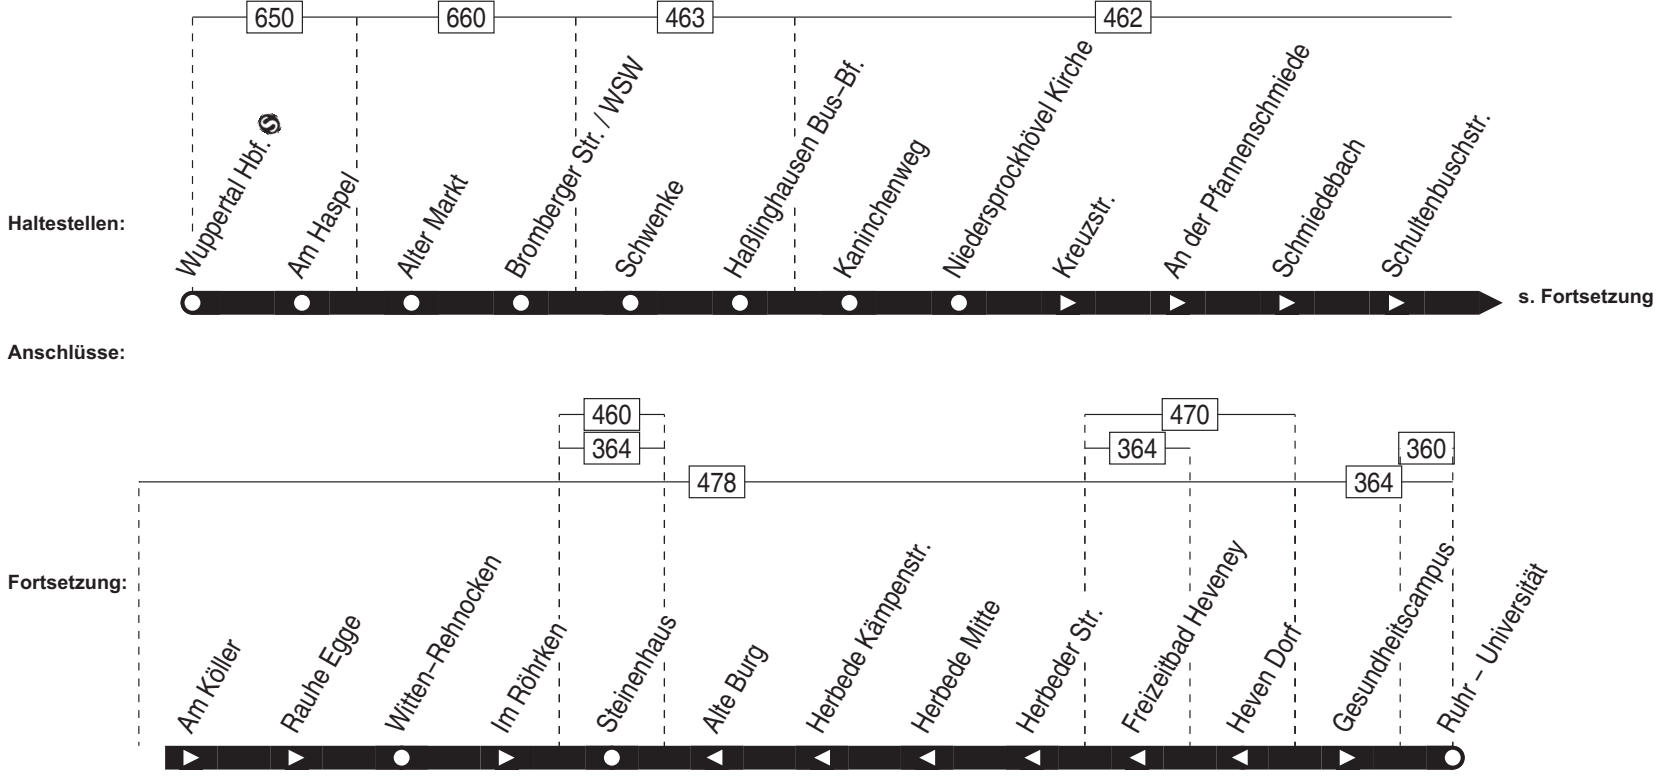

SB38

sonn- und feiertags

Hattingen Mitte ☉ – Ennepetal Bus-Bf.

Haltestellen	Abfahrtszeiten															
	☉	☉	☉	☉	☉	☉	☉	☉	☉	☉	☉	☉	☉	☉	☉	☉
Hattingen Mitte ☉ ab	9.32	10.32	11.32	12.32	13.32	14.32	15.32	16.32	17.32	18.32	19.32	20.32	21.32	22.32	23.32	
Werksstr.	37	37	37	37	37	37	37	37	37	37	37	37	37	37	37	
Bogenstr.	40	40	40	40	40	40	40	40	40	40	40	40	40	40	40	
Museum / Klinik	41	41	41	41	41	41	41	41	41	41	41	41	41	41	41	
Steinenhaus	44	44	44	44	44	44	44	44	44	44	44	44	44	44	44	
Herbeder Str.	10.01	11.01	12.01	13.01	14.01	15.01	16.01	17.01	18.01	19.01	20.01	21.01	22.01	23.01	0.01	
Witten Hbf. ☉	9.10	10	10	10	10	10	10	10	10	10	10	10	10	10	10	
Bommern Mitte	15	15	15	15	15	15	15	15	15	15	15	15	15	15	15	
Gasthaus Deutsche Eiche	16	16	16	16	16	16	16	16	16	16	16	16	16	16	16	
Elbscheweg	18	18	18	18	18	18	18	18	18	18	18	18	18	18	18	
Wengern Nordstr.	19	19	19	19	19	19	19	19	19	19	19	19	19	19	19	
Wetter Bf. ☉ an	26	26	26	26	26	26	26	26	26	26	26	26	26	26	0.26	
Wetter Bf. ☉ ab	26	26	26	26	26	26	26	26	26	26	26	26	26	26	26	
Oberwengern	29	29	29	29	29	29	29	29	29	29	29	29	29	29	29	
Grundschöttel	32	32	32	32	32	32	32	32	32	32	32	32	32	32	32	
RZV	33	33	33	33	33	33	33	33	33	33	33	33	33	33	33	
Am Büffel	36	36	36	36	36	36	36	36	36	36	36	36	36	36	36	
Silschede Mitte	9.39	10.39	11.39	12.39	13.39	14.39	15.39	16.39	17.39	18.39	19.39	20.39	21.39	22.39	23.39	
Sozialzentrum																
An der Maus																
Lichtenplatz																
Gevelsberg Hbf. ☉																
Gevelsberg Mitte																
Brüggerfelderstr.																
Friedrichstr.																
Ennepetal Bus-Bf. an																

24.12 / 25.12 / 26.12 / 31.12 und 1.1. Verkehr nach Sonderfahrplan

☉ = ab Silschede Mitte weiter auf Linie 552 nach Gevelsberg Lusebrink

SB67

SB67

Wuppertal Hbf. -
Bochum Ruhr-Universität

SB67