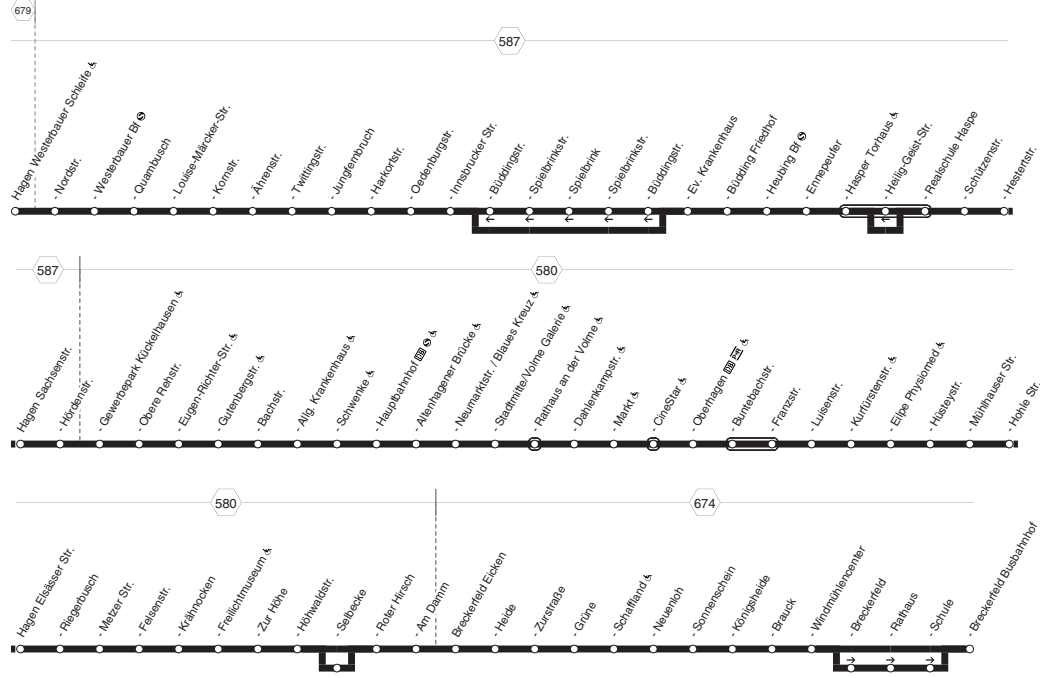

Westerbauer - Quambusch - Haspe - Hestert -
Buschey - Hagen Hbf ⑤ - Stadtmittelle -
Elpe - Elperfeld - Selbecke - Breckerfeld
und zurück

Haltestellen	Abfahrtszeiten														
	montags bis freitags					samstags				sonn- und feiertags					
	47	96	47	47		96	47	47	96	47	47	96	47	47	
Hagen Westerbauer Schleife & ab	22.56	23.56	23.56	0.56	1.56	22.56	23.56	0.56	1.56	22.56	22.56	23.56	23.56	0.56	1.56
- Westerbauer Bf S	59	59	59	59	59	59	59	59	59	59	59	59	59	59	59
- Louise-Märcker-Str.	23.00	0.00	0.00	1.00	2.00	23.00	0.00	1.00	2.00	23.00	23.00	0.00	0.00	1.00	2.00
- Jungferbruch	04	04	04	04	04	04	04	04	04	04	04	04	04	04	04
- Innsbrucker Str.	07	07	07	07	07	07	07	07	07	07	07	07	07	07	07
- Heubing Bf S (Bstg 1)	10	10	10	10	10	10	10	10	10	10	10	10	10	10	10
- Hasper Torhaus & (Bstg 1)	13	13	13	13	13	13	13	13	13	13	13	13	13	13	13
- Hesterstr.	17	17	17	17	17	17	17	17	17	17	17	17	17	17	17
- Hördenstr.	19	19	19	19	19	19	19	19	19	19	19	19	19	19	19
- Gewerbepark Kückelhausen &	20	20	20	20	20	20	20	20	20	20	20	20	20	20	20
- Eugen-Richter-Str. &	22	22	22	22	22	22	22	22	22	22	22	22	22	22	22
- Bachstr.	24	24	24	24	24	24	24	24	24	24	24	24	24	24	24
- Allg. Krankenhaus &	26	26	26	26	26	26	26	26	26	26	26	26	26	26	26
- HA-Hbf DB & (Bstg 4) an	23.29	0.29	0.29	1.29	2.29	23.29	0.29	1.29	2.29	23.29	23.29	0.29	0.29	1.29	2.29
- HA-Hbf DB & (Bstg 4) ab	22.32	23.32	0.32	0.32	1.32	22.32	23.32	0.32	1.32	22.32	23.32	23.32	0.32	0.32	1.32
- Stadtmittel & (Bstg 8)	37	37	37	37	37	37	37	37	37	37	37	37	37	37	37
- Markt &	41	41	41	41	41	41	41	41	41	41	41	41	41	41	41
- Oberhagen DB PR & (Bstg 1)	43	43	43	43	43	43	43	43	43	43	43	43	43	43	43
- Franzstr.	45	45	45	45	45	45	45	45	45	45	45	45	45	45	45
- Kurfürstenstr. &	48	48	48	48	48	48	48	48	48	48	48	48	48	48	48
- Eilpe Physiomed &	49	49	49	49	49	49	49	49	49	49	49	49	49	49	49
- Mühlhauser Str.	52	52	52	52	52	52	52	52	52	52	52	52	52	52	52
- Elsässer Str.	54	54	54	54	54	54	54	54	54	54	54	54	54	54	54
- Metzger Str. (Bstg 1)	56	56	56	56	56	56	56	56	56	56	56	56	56	56	56
- Krähnocken	58	58	58	58	58	58	58	58	58	58	58	58	58	58	58
- Freilichtmuseum &	59	59	59	0.59	59	59	59	59	59	59	23.59	59	59	0.59	59
- Selbecke (Bstg 1)	23.01	0.01	1.01		2.01	23.01	0.01	1.01	2.01	23.01		0.01	1.01		2.01
- Selbecke (Bstg 3)			1.01								0.01		1.01		
Breckerfeld Zurstraße	23.07	0.07	1.07		2.07	23.07	0.07	1.07	2.07	23.07		0.07	1.07		2.07
- Sonnenschein	10	10	10		10	10	10	10	10	10		10	10		10
- Windmühlencenter	12	12	12		12	12	12	12	12	12		12	12		12
- Rathaus	14	14	14		14	14	14	14	14	14		14	14		14
- Breckerfeld Busbahnhof an	23.17	0.17	1.17		2.17	23.17	0.17	1.17	2.17	23.17		0.17	1.17		2.17

47 = an Vorfeiertagen und in Nächten auf Samstag, Sonn- und Feiertag. **96** = nicht in den Nächten auf Samstag, Sonntag und Feiertag