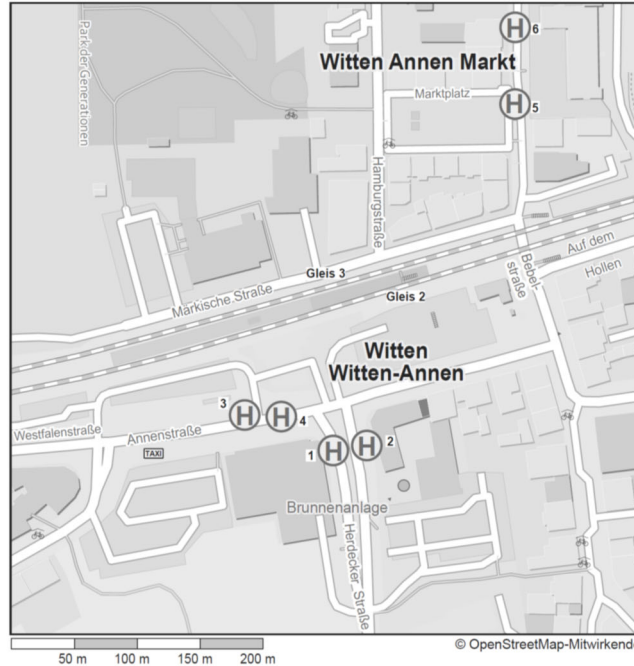

NE17	Witten-Heven/BO-Querenburg	1
NE18	Witten-Annen - Stockum	1
NE18	BO-Langendreer	1

© OpenStreetMap-Mitwirkende

Haltestelle

Fahrradstellplatz

Abfahrtsübersicht		
Witten-Annen 		
		
320	BO-Querenburg/Sprockhövel	 2
320	Witten-Rüdinghausen/Witten-Annen Wendeschleife Am Hang	1
373	Witten-Annen Wendeschleife Am Hang	1
373	Witten Holzcamp Gesamtschule	3
373	Witten-Stockum	2
373	Witten-Stockum	4
375	Witten-Wartenberg	3
375	BO-Querenburg/Witten-Herbede	2
375	BO-Querenburg/Witten-Herbede	4
375	Witten-Annen Wendeschleife Am Hang	1
		
NE18	Witten-Stockum - Witten Rathaus - BO-Langendreer	 4
		
S5	Dortmund	 2
S5	Hagen	3
Abfahrtsübersicht		
Annen Markt		
		
373	Witten Holzcamp Gesamtschule	 5
373	Witten-Stockum	6
375	Witten-Wartenberg/Witten-Annen Wendeschleife Am Hang	5
375	BO-Querenburg/Witten-Herbede	6
		
NE18	Witten-Stockum - Witten Rathaus - BO-Langendreer	 6