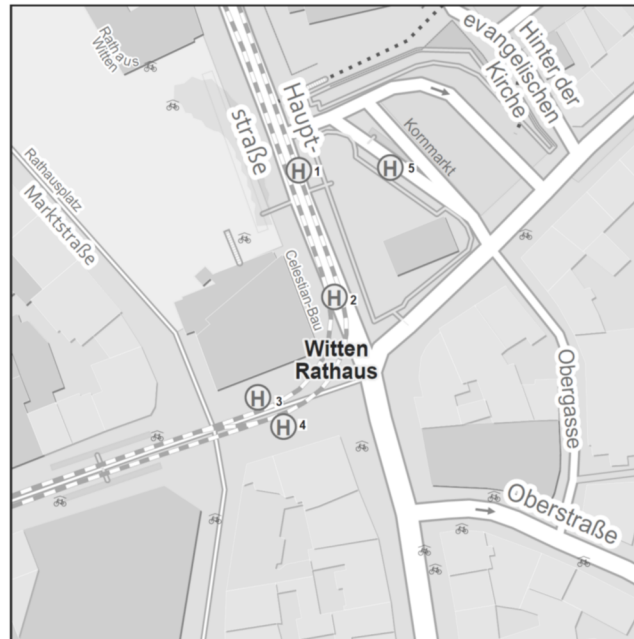

NE17	Witten-Heven/BO-Querenburg	1
NE18	Witten-Annen - Stockum	1
NE18	BO-Langendreer	1

© OpenStreetMap-Mitwirkende

Haltestelle

Fahrradstellplatz

Abfahrtsübersicht		
Witten-Annen 		
		
320	BO-Querenburg/Sprockhövel	 2
320	Witten-Rüdinghausen/Witten-Annen Wendeschleife Am Hang	1
373	Witten-Annen Wendeschleife Am Hang	1
373	Witten Holzcamp Gesamtschule	3
373	Witten-Stockum	2
373	Witten-Stockum	4
375	Witten-Wartenberg	3
375	BO-Querenburg/Witten-Herbede	2
375	BO-Querenburg/Witten-Herbede	4
375	Witten-Annen Wendeschleife Am Hang	1
		
NE18	Witten-Stockum - Witten Rathaus - BO-Langendreer	 4
		
S5	Dortmund	 2
S5	Hagen	3
Abfahrtsübersicht		
Annen Markt		
		
373	Witten Holzcamp Gesamtschule	 5
373	Witten-Stockum	6
375	Witten-Wartenberg/Witten-Annen Wendeschleife Am Hang	5
375	BO-Querenburg/Witten-Herbede	6
		
NE18	Witten-Stockum - Witten Rathaus - BO-Langendreer	 6