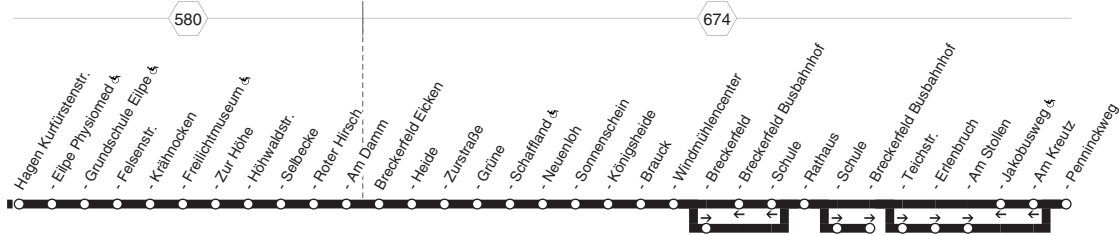

511

sonn- und feiertags

Haltestellen	Abfahrtszeiten															
	9.13	10.13	11.13	12.13	13.13	14.13	15.13	16.13	17.13	18.13	19.13	20.13	21.13	21.49	22.49	
Hagen Stadtmitte/Volme Galerie ab																
Hagen Hbf	17	17	17	17	17	17	17	17	17	17	17	17	17	53	53	
Hagen Schwenke	18	18	18	18	18	18	18	18	18	18	18	18	18	54	54	
BasseDruck	23	23	23	23	23	23	23	23	23	23	23	23	23	59	59	
Haspe Zentrum	8.26	26	26	26	26	26	26	26	26	26	26	26	26	22.02	23.02	
Hüttenplatz GWG	28	28	28	28	28	28	28	28	28	28	28	28	28	04	04	
Vollbrinkstr.	29	29	29	29	29	29	29	29	29	29	29	29	29	05	05	
Dammstr.	30	30	30	30	30	30	30	30	30	30	30	30	30	06	06	
Köckingstr.	31	31	31	31	31	31	31	31	31	31	31	31	31	07	07	
Am Andreasberg	32	32	32	32	32	32	32	32	32	32	32	32	32	08	08	
Im Lonsche	32	32	32	32	32	32	32	32	32	32	32	32	32	08	08	
Schützenhof	33	33	33	33	33	33	33	33	33	33	33	33	33	09	09	
Ahlberg	34	34	34	34	34	34	34	34	34	34	34	34	34	10	10	
TEG	35	35	35	35	35	35	35	35	35	35	35	35	35	11	11	
Hasperbach Mühle	37	37	37	37	37	37	37	37	37	37	37	37	37	13	13	
Verneis	38	38	38	38	38	38	38	38	38	38	38	38	38	14	14	
Beuke	39	39	39	39	39	39	39	39	39	39	39	39	39	15	15	
Wilhelmstraße	40	40	40	40	40	40	40	40	40	40	40	40	40	16	16	
Febi	41	41	41	41	41	41	41	41	41	41	41	41	41	17	17	
Voerde Bergstr.	42	42	42	42	42	42	42	42	42	42	42	42	42	18	18	
Quabecke																
Voerde Mitte	44	44	44	44	44	44	44	44	44	44	44	44	44	20	20	
Loherfeld	46	46	46	46	46	46	46	46	46	46	46	46	46	22	22	
Gewerbestr.	47	47	47	47	47	47	47	47	47	47	47	47	47	23	23	
Ischebeck	48	48	48	48	48	48	48	48	48	48	48	48	48	24	24	
Ennepetal Rathaus	49	49	49	49	49	49	49	49	49	49	49	49	49	25	25	
Altenvoerde Mitte	50	50	50	50	50	50	50	50	50	50	50	50	50	26	26	
Klutert	52	52	52	52	52	52	52	52	52	52	52	52	52	28	28	
Ennepetal Bus-Bf. an	8.55	9.55	10.55	11.55	12.55	13.55	14.55	15.55	16.55	17.55	18.55	19.55	20.55	21.55	22.31	23.31

24.12 / 25.12 / 26.12 / 31.12 und 1.1. Verkehr nach Sonderfahrplan

511

**Hagen Stadtmitte/Volme Galerie –
Ennepetal Bus-Bf.**

511

512

512

DO-Syburg / HA-Bathey - Boele - Altenhagen - Hagen Hbf - Stadtmittel - Oberhagen - Elpe - Selbecke - Zurstraße - Breckerfeld und zurück

512