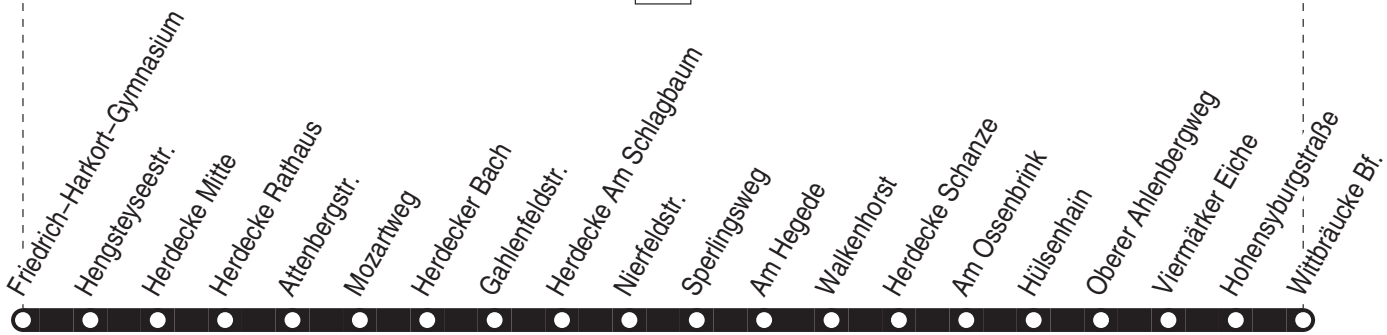

Linie 581

Herdecke Friedrich-Harkort-Gymnasium ↔ Herdecke-Wittbräucke Bf.

Verkehrsgesellschaft Ennepe-Ruhr mbH
Telefon: 02333 - 9785-0
www.ver-kehr.de

Wuppermannshof 7
58256 Ennepetal
info@ver-kehr.de

581

474

Haltestellen:

Anschlüsse:

581

Herdecke Friedrich-Harkort-Gymnasium -
Herdecke-Wittbrücke Bf.

581

**581**

montags–freitags

Haltestellen	Abfahrtszeiten	
	S	S
Friedrich–Harkort–Gymnasium ab	13.30	16.00
Hengsteyseestr.	31	01
Herdecke Mitte	32	02
Herdecke Rathaus	34	04
Attenbergstr.	35	05
Mozartweg	36	06
Herdecker Bach	37	07
Gahlenfeldstr.	38	08
Herdecke Am Schlagbaum	40	10
Nierfeldstr.	41	11
Sperlingsweg	42	12
Am Hegede	43	13
Walkenhorst	44	14
Herdecke Schanze an	45	15
Am Ossenbrink ab	47	17
Hülsenhain	48	18
Oberer Ahlenbergweg	49	19
Viermärker Eiche	50	20
Hohensyburgstraße	52	22
Wittbrücke Bf. an	13.53	16.23

24.12 / 25.12 / 26.12 / 31.12 und 1.1. Verkehr nach Sonderfahrplan

S = nur an Schultagen (mo – fr)**581**
VER
 Herdecke Friedrich–Harkort–Gymnasium –
 Herdecke–Wittbrücke Bf.
581

581

montags–freitags

Haltestellen	Abfahrtszeiten	
	S	S
Wittbrücke Bf. ab	6.46	7.18
Hohensyburgstraße	48	20
Viermärker Eiche	49	21
Oberer Ahlenbergweg	50	22
Hülshain	51	23
Am Ossenbrink	52	24
Herdecke Schanze	6.54	26
Walkenhorst		27
Am Hegede		28
Sperlingsweg		29
Nierfeldstr.		30
Herdecke Am Schlagbaum		31
Gahlenfeldstr.		33
Herdecker Bach		34
Mozartweg		35
Attenbergstr.		36
Herdecke Rathaus		37
Herdecke Mitte		38
Hengsteyseestr.		39
Friedrich–Harkort–Gymnasium an	7.42	