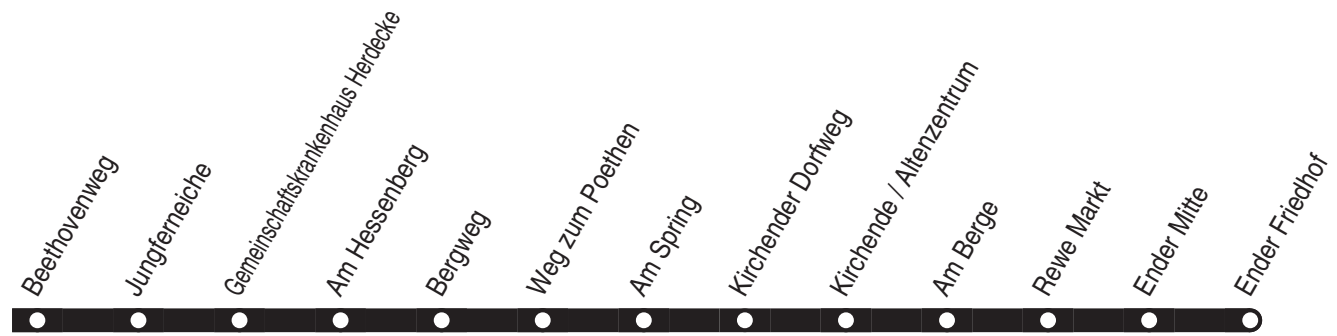

# Fahrplan - Linie 1

**Linie 1**

Haltestellen:

Fortsetzung:

**Bürgerbus Herdecke**  
**Herdecke Mitte – Herdecke Kirchende**

**Linie 1**