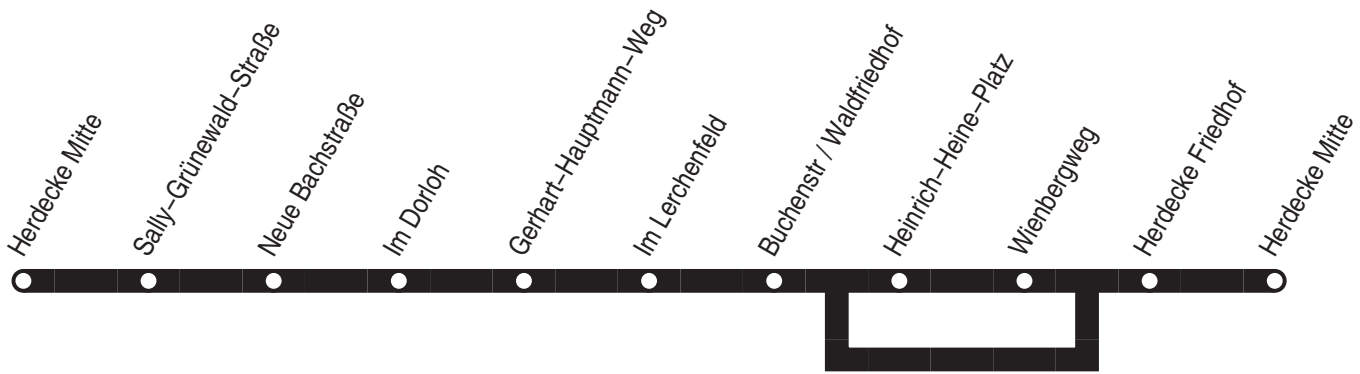

Fahrplan - Linie 2

Linie 2

Haltestellen:

Bürgerbus Herdecke
Herdecke Mitte – Waldfriedhof –
Herdecke Mitte

Linie 2

Linie 2

montags–freitags samstags sonn–und feiertags

Haltestellen		Abfahrtszeiten									
Herdecke Mitte	ab	8.48	10.48	12.48	14.48	16.48	8.48	10.48	12.48	14.48	16.48
Sally–Grünewald–Straße		49	49	49	49	49	49	49	49	49	49
Neue Bachstraße		50	50	50	50	50	50	50	50	50	50
Im Dorloh		53	53	53	53	53	53	53	53	53	53
Gerhart–Hauptmann–Weg		54	54	54	54	54	54	54	54	54	54
Im Lerchenfeld		54	54	54	54	54	54	54	54	54	54
Buchenstr / Waldfriedhof	an	57	57	57	57	57	57	57	57	57	57
Buchenstr / Waldfriedhof	ab	58	58	58	58	58	58	58	58	58	58
Heinrich–Heine–Platz										15.00	17.00
Wienbergweg										00	00
Herdecke Friedhof		9.01	11.01	13.01	15.01	17.01	9.01	11.01	13.01	01	01
Herdecke Mitte	an	9.03	11.03	13.03	15.03	17.03	9.03	11.03	13.03	15.03	17.03

Es gilt der Tarif des Bürgerbusvereins Herdecke!

Bürgerbus Herdecke
Herdecke Mitte – Waldfriedhof –
Herdecke Mitte

Linie 2