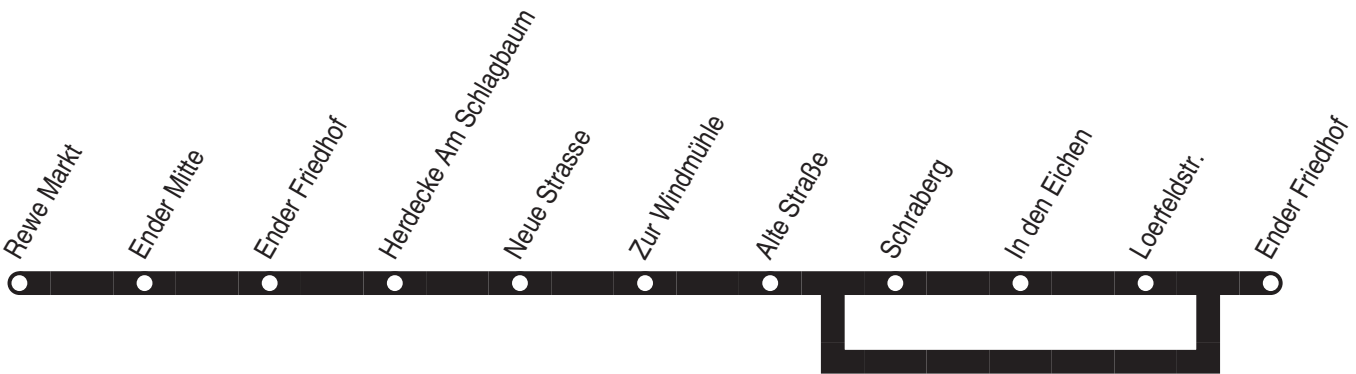

Fahrplan - Linie 3

Linie 3

Haltestellen:

Bürgerbus Herdecke
Herdecke–Kirchende – Schlagbaum –
Schraberg – Herdecke–Kirchende

Linie 3

Linie 3

montags–freitags samstags sonn–und feiertags

Haltestellen		Abfahrtszeiten									
Rewe Markt	ab	9.42	11.42	13.42	15.42	17.39	9.42	11.42	13.39		
Ender Mitte		43	43	43	43	40	43	43	40	15.40	17.38
Ender Friedhof		44	44	44	44	41	44	44	41	41	39
Herdecke Am Schlagbaum		46	46	46	46	43	46	46	43	43	41
Neue Strasse		48	48	48	48	45	48	48	45	45	43
Zur Windmühle		49	49	49	49	46	49	49	46	46	44
Alte Straße		50	50	50	50	17.47	50	50	13.47	47	45
Schraberg										49	47
In den Eichen										50	48
Loerfeldstr.										51	17.49
Ender Friedhof	an	9.55	11.55	14.10	15.55		9.55	11.55		15.52	

Es gilt der Tarif des Bürgerbusvereins Herdecke!

*: hält nur zum Aussteigen

Bürgerbus Herdecke
 Herdecke–Kirchende – Schlagbaum –
 Schraberg – Herdecke–Kirchende

Linie 3