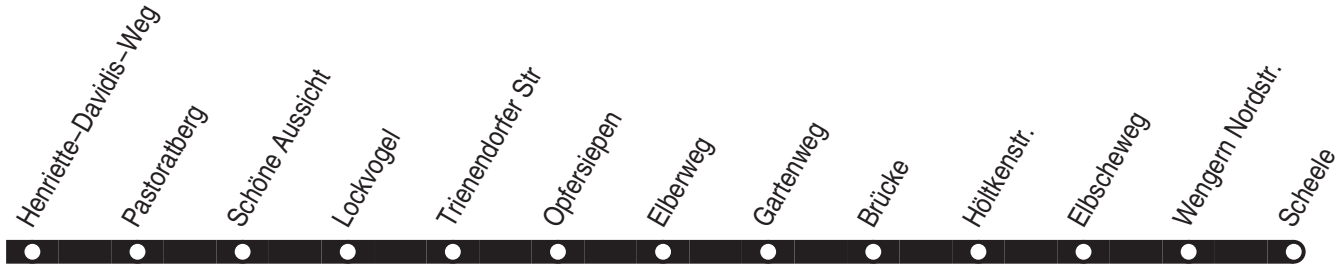

# Fahrplan - Linie 4

**Linie 4**

Haltestellen:

Fortsetzung:

**Bürgerbus Wengern**  
**Wetter-Wengern Scheele – Brasberg –**  
**Trienendorf – Wetter-Wengern Scheele**

**Linie 4**

**Linie 4**

montags–freitags

samstags

Haltestellen		Abfahrtszeiten											
		8.30	9.30	10.30	11.30	14.30	15.30	16.30	17.30	9.30	10.30	11.30	12.30
<b>Scheele</b>	ab	8.30	9.30	10.30	11.30	14.30	15.30	16.30	17.30	9.30	10.30	11.30	12.30
Wengern Nordstr.		31	31	31	31	31	31	31	31	31	31	31	31
Wengern Denkmal		32	32	32	32	32	32	32	32	32	32	32	32
Brasberg		33	33	33	33	33	33	33	33	33	33	33	33
Max–Gruhl–Str.		34	34	34	34	34	34	34	34	34	34	34	34
Eickenstraße		35	35	35	35	35	35	35	35	35	35	35	35
Fabritiusstraße		36	36	36	36	36	36	36	36	36	36	36	36
Am Leiloh		37	37	37	37	37	37	37	37	37	37	37	37
Wengern Denkmal		38	38	38	38	38	38	38	38	38	38	38	38
Davidis Platz		39	39	39	39	39	39	39	39	39	39	39	39
Zum Viadukt		40	40	40	40	40	40	40	40	40	40	40	40
Wengern Friedhof		41	41	41	41	41	41	41	41	41	41	41	41
Henriette–Davidis–Weg		42	42	42	42	42	42	42	42	42	42	42	42
Pastoratberg		43	43	43	43	43	43	43	43	43	43	43	43
Schöne Aussicht		44	44	44	44	44	44	44	44	44	44	44	44
Lockvogel		45	45	45	45	45	45	45	45	45	45	45	45
Trienendorfer Str		46	46	46	46	46	46	46	46	46	46	46	46
Opfersiepen		47	47	47	47	47	47	47	47	47	47	47	47
Elberweg		48	48	48	48	48	48	48	48	48	48	48	48
Gartenweg		49	49	49	49	49	49	49	49	49	49	49	49
Brücke		50	50	50	50	50	50	50	50	50	50	50	50
Höltkenstr.		51	51	51	51	51	51	51	51	51	51	51	51
Elbscheweg		52	52	52	52	52	52	52	52	52	52	52	52
Wengern Nordstr.		53	53	53	53	53	53	53	53	53	53	53	53
<b>Scheele</b>	an	<b>8.54</b>	<b>9.54</b>	<b>10.54</b>	<b>11.54</b>	<b>14.54</b>	<b>15.54</b>	<b>16.54</b>	<b>17.54</b>	<b>9.54</b>	<b>10.54</b>	<b>11.54</b>	<b>12.54</b>

Es gilt der Tarif des Bürgerbusvereins Wengern e.V.!

**Bürgerbus Wengern**  
**Wetter–Wengern Scheele – Brasberg –**  
**Trienendorf – Wetter–Wengern Scheele**

**Linie 4**