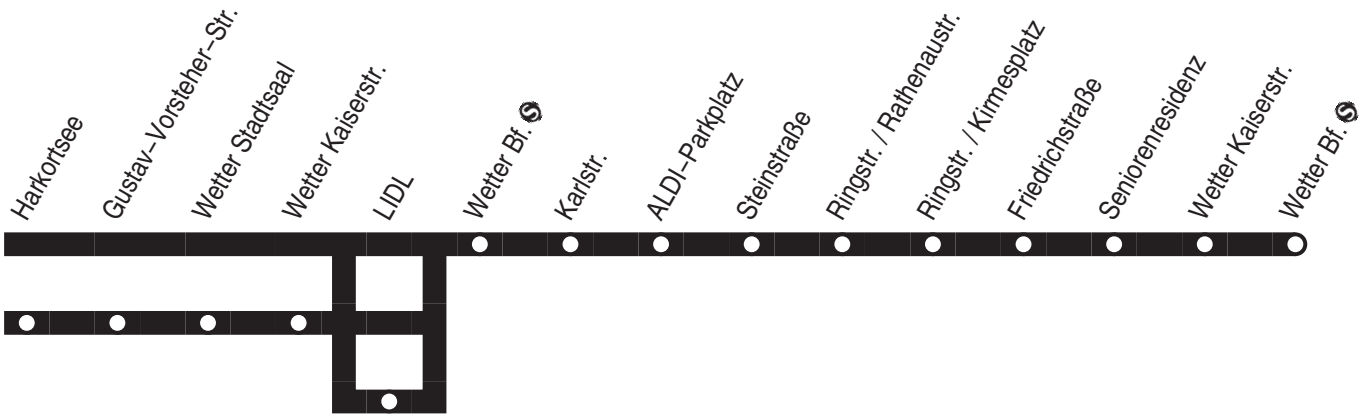

Fahrplan - Linie 1

Bürgerbus Wetter
Wir bewegen Menschen

www.buergerbus-wetter.de

Linie 1

Haltestellen:

Fortsetzung:

Bürgerbus Wetter
Wetter Bf. – Harkortberg – Schöntal –
Wetter Bf.

Linie 1