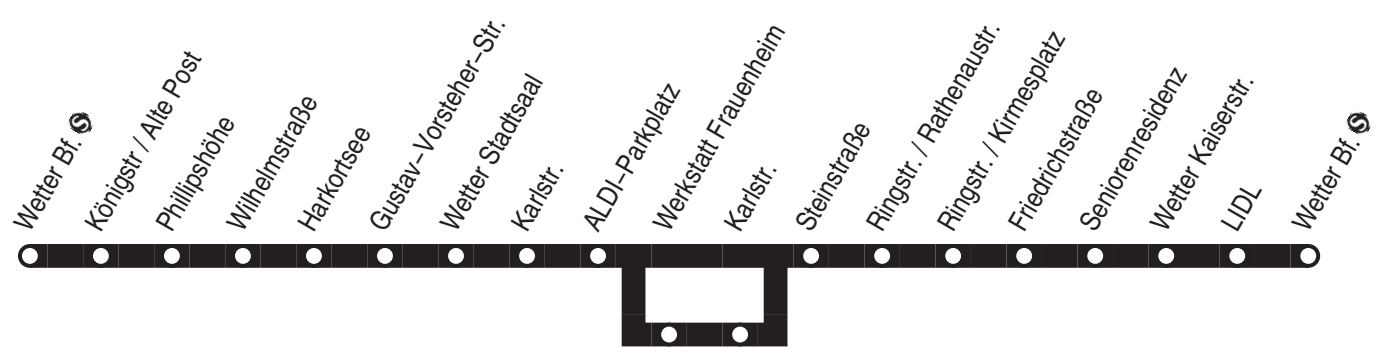

# Fahrplan - Linie 2

**Bürgerbus Wetter**  
Wir bewegen Menschen

[www.buergerbus-wetter.de](http://www.buergerbus-wetter.de)

**Linie 2**

Haltestellen:

**Bürgerbus Wetter**  
**Wetter Bf. (S) – Königstraße – Wetter Bf. (S)**

**Linie 2**

**Linie 2**

montags–freitags

samstags

Haltestellen	Abfahrtszeiten											
	5							X				
<b>Wetter Bf. ☉</b> ab	<b>8.02</b>	<b>10.02</b>	<b>11.02</b>	<b>14.20</b>	<b>15.02</b>	<b>15.47</b>	<b>17.02</b>	<b>8.02</b>	<b>10.02</b>	<b>11.02</b>	<b>15.02</b>	<b>17.02</b>
Königstr / Alte Post	04	04	04		04		04	04	04	04	04	04
Phillipshöhe	05	05	05		05		05	05	05	05	05	05
Wilhelmstraße	08	08	08		08		08	08	08	08	08	08
Harkortsee	09	09	09		09		09	09	09	09	09	09
Gustav–Vorsteher–Str.	10	10	10		10		10	10	10	10	10	10
Wetter Stadtsaal	11	11	11		11		11	11	11	11	11	11
Karlstr.	12	12	12		12		12	12	12	12	12	12
ALDI–Parkplatz	13	14	14		14		14	14	14	14	13	14
Werkstatt Frauenheim	14			21		48					14	
Karlstr.				25		52						
Steinstraße	15	15	15		15		15	15	15	15	15	15
Ringstr. / Rathenastr.	16	16	16		16		16	16	16	16	16	16
Ringstr. / Kirmesplatz	17	17	17		17		17	17	17	17	17	17
Friedrichstraße	18	18	18		18		18	18	18	18	18	18
Seniorenresidenz	19	19	19		19		19	19	19	19	19	19
Wetter Kaiserstr.	20	20	20		20		20	20	20	20	20	20
LIDL	22	22	22		22		22	22	22	22	22	22
<b>Wetter Bf. ☉</b> an	<b>8.23</b>	<b>10.23</b>	<b>11.23</b>	<b>14.28</b>	<b>15.23</b>	<b>15.55</b>	<b>17.23</b>	<b>8.23</b>	<b>10.23</b>	<b>11.23</b>	<b>15.23</b>	<b>17.23</b>

5 = nur freitags

X = montags bis donnerstags

Es gilt der Tarif des Bürgerbusvereins Wetter!

**Bürgerbus Wetter**  
**Wetter Bf. ☉ – Königstraße – Wetter Bf. ☉**

**Linie 2**