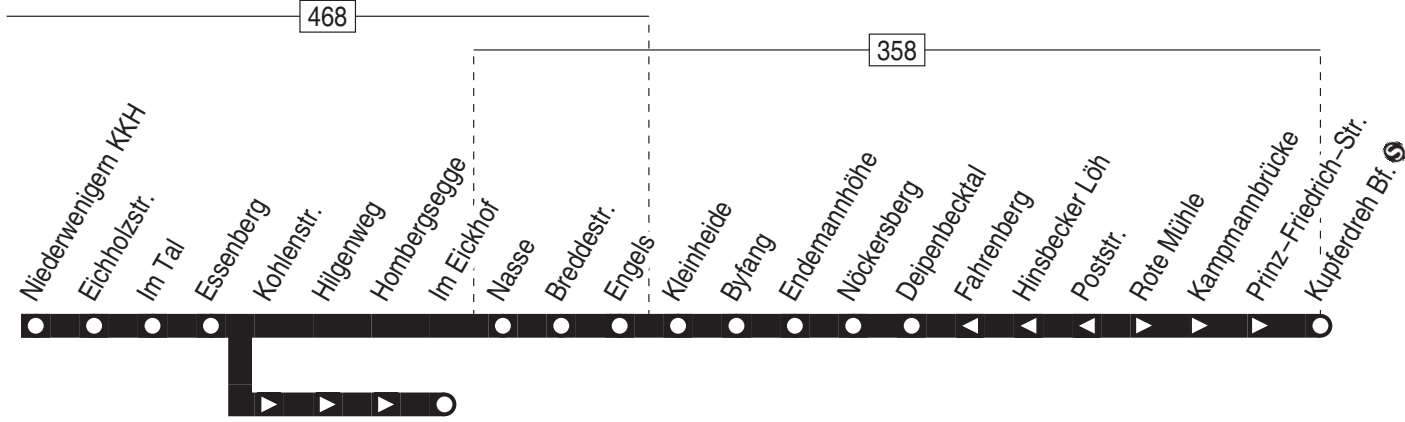

Linie 141

Hattingen Mitte  ↔ Niederwenigern ↔ Essen-Kupferdreh 

VER

Verkehrsgesellschaft Ennepe-Ruhr mbH
Telefon: 02333 - 9785-0
www.ver-kehr.de

Wuppermannshof 7
58256 Ennepetal
info@ver-kehr.de

141

Haltestellen:

s. Fortsetzung

Anschlüsse:

Fortsetzung:

141

Hattingen Mitte – Essen-Kupferdreh Bf.

141

VER

RUHR
BAHN