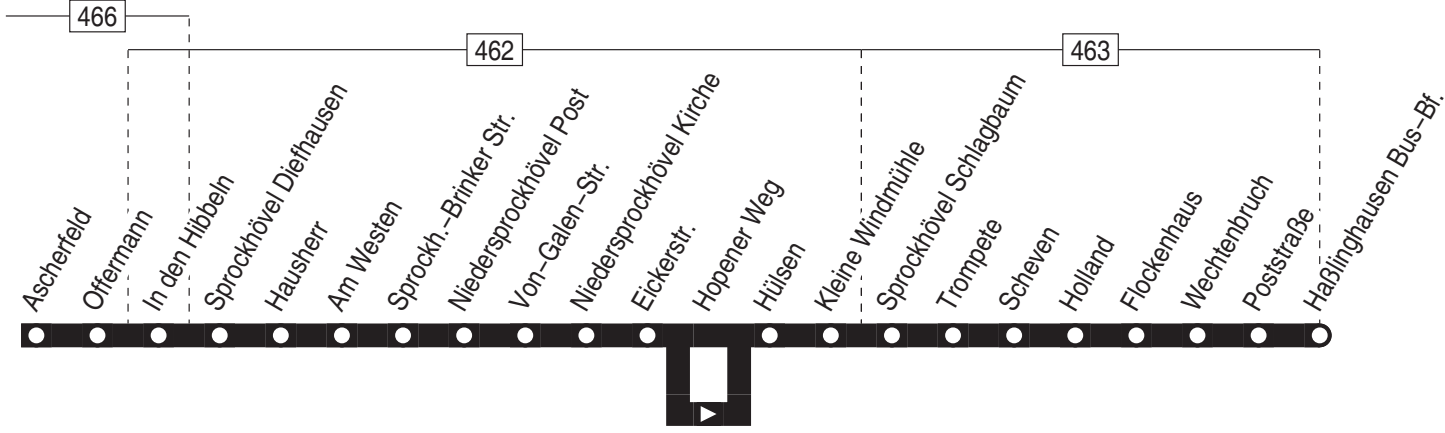

Linie 330

Hattingen Mitte  ↔ Oberstüter ↔ Niedersprockhövel Kirche ↔ Sprockhövel-Haßlinghausen Bus-Bf.

VER

Verkehrsgesellschaft Ennepe-Ruhr mbH
Telefon: 02333 - 9785-0
www.ver-kehr.de

Wuppermannshof 7
58256 Ennepetal
info@ver-kehr.de

330

Haltestellen:

s. Fortsetzung

Anschlüsse:

Fortsetzung:

330

Hattingen Mitte -
Sprockhövel-Haßlinghausen Bus-Bf.

330