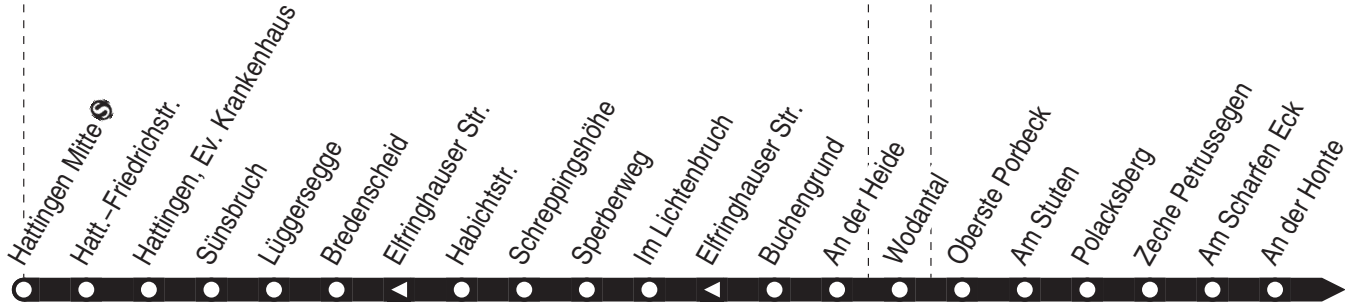

Linie 330

Hattingen Mitte  ↔ Oberstüter ↔ Niedersprockhövel Kirche ↔ Sprockhövel-Haßlinghausen Bus-Bf.

VER

Verkehrsgesellschaft Ennepe-Ruhr mbH
Telefon: 02333 - 9785-0
www.ver-kehr.de

Wuppermannshof 7
58256 Ennepetal
info@ver-kehr.de

330

Haltestellen:

s. Fortsetzung

Anschlüsse:

Fortsetzung:

330

Hattingen Mitte -
Sprockhövel-Haßlinghausen Bus-Bf.

330