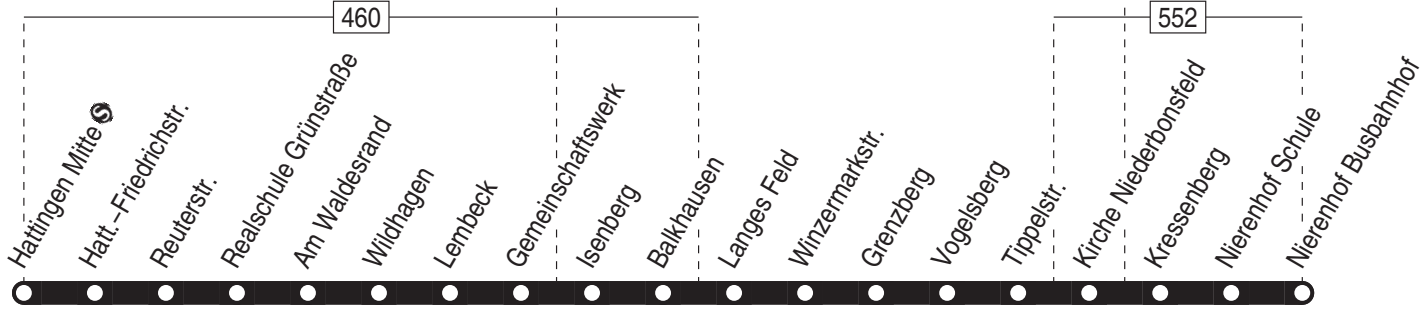

Anschlüsse:

331

Hattingen Mitte -
Velbert-Nierenhof Bus-Bf.

331

**331**

montags–freitags

Haltestellen	Abfahrtszeiten								
	S								
Hattingen Mitte ☉ ab	6.22	8.02	10.02	12.02		14.02	16.02	18.02	20.02
Hatt.–Friedrichstr.	23	03	03	03		03	03	03	03
Reuterstr.	24	04	04	04		04	04	04	04
Realschule Grünstraße	25	05	05	05	13.03	05	05	05	05
Am Waldesrand	26	06	06	06	04	06	06	06	06
Wildhagen	27	07	07	07	05	07	07	07	07
Lembeck	28	08	08	08	06	08	08	08	08
Gemeinschaftswerk	29	09	09	09	07	09	09	09	09
Isenberg	31	11	11	11	09	11	11	11	11
Balkhausen	33	13	13	13	11	13	13	13	13
Langes Feld	35	15	15	15	13	15	15	15	15
Winzermarkstr.	36	16	16	16	14	16	16	16	16
Grenzberg	38	18	18	18	16	18	18	18	18
Vogelsberg	39	19	19	19	17	19	19	19	19
Tippelstr.	40	20	20	20	18	20	20	20	20
Kirche Niederbonsfeld	41	21	21	21	19	21	21	21	21
Kressenberg	42	22	22	22	20	22	22	22	22
Nierenhof Schule	43	23	23	23	21	23	23	23	23
Nierenhof Busbahnhof an	6.46	8.26	10.26	12.26	13.24	14.26	16.26	18.26	20.26

S = nur an Schultagen (mo – fr)

24.12 / 25.12 / 26.12 / 31.12 und 1.1. Verkehr nach Sonderfahrplan

331Hattingen Mitte ☉ –
Velbert–Nierenhof Bus-Bf.**331**

**331**

samstags

Haltestellen		Abfahrtszeiten					
Hattingen Mitte ☉	ab	8.34	10.34	12.34	14.34	16.34	18.34
Hatt.-Friedrichstr.		35	35	35	35	35	35
Reuterstr.		36	36	36	36	36	36
Realschule Grünstraße		37	37	37	37	37	37
Am Waldesrand		38	38	38	38	38	38
Wildhagen		39	39	39	39	39	39
Lembeck		40	40	40	40	40	40
Gemeinschaftswerk		41	41	41	41	41	41
Isenberg		43	43	43	43	43	43
Balkhausen		45	45	45	45	45	45
Langes Feld		47	47	47	47	47	47
Winzermarkstr.		48	48	48	48	48	48
Grenzberg		50	50	50	50	50	50
Vogelsberg		51	51	51	51	51	51
Tippelstr.		52	52	52	52	52	52
Kirche Niederbonsfeld		53	53	53	53	53	53
Kressenberg		54	54	54	54	54	54
Nierenhof Schule		55	55	55	55	55	55
Nierenhof Busbahnhof	an	8.58	10.58	12.58	14.58	16.58	18.58