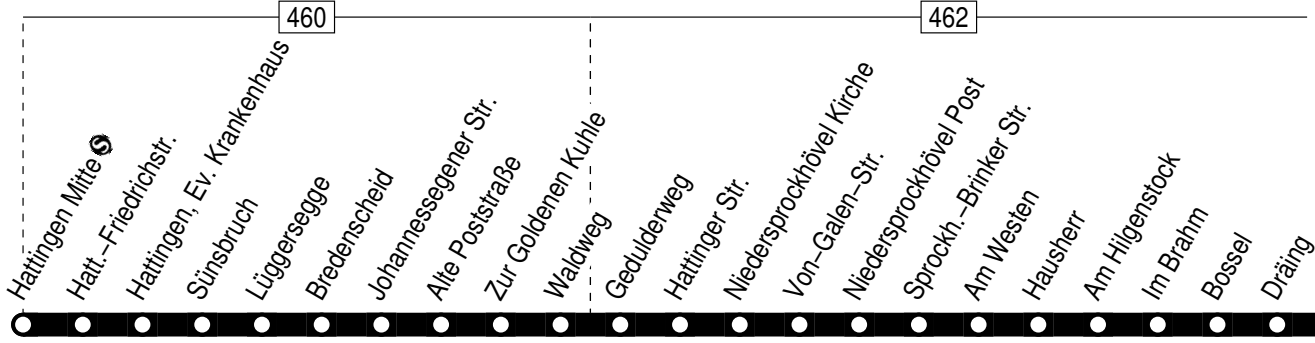

332

Haltestellen:

s. Fortsetzung

Anschlüsse:

Fortsetzung:

332

VER
WSW

Hattingen Mitte -
Wuppertal-Barmen-Bf.