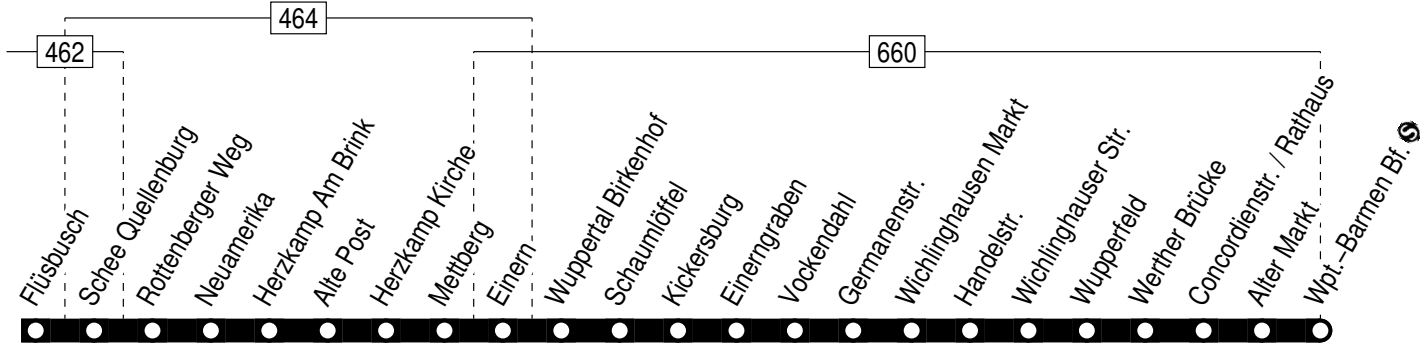

332

Haltestellen:

s. Fortsetzung

Anschlüsse:

Fortsetzung:

332

VER
WSW

Hattingen Mitte -
Wuppertal-Barmen-Bf.