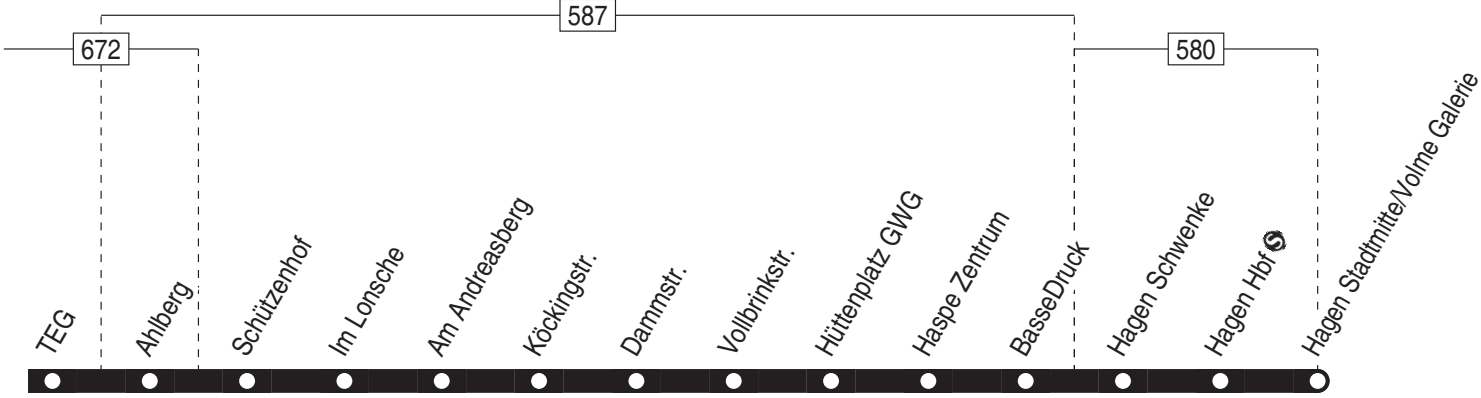

511

670

672

Haltestellen:

Klutert
 Altervoerde Mitte
 Ennepetal Rathaus
 Ischebeck
 Gewerbestr.
 Loherfeld
 Voerde Mitte
 Voerde Bergstr.
 Febi
 Wilhelmstraße
 Beuke
 Vermeis
 Hasperbach Mühle

s. Fortsetzung

Anschlüsse:

Fortsetzung:

TEG
 Anilberg
 Schützenhof
 Im Lonsche
 Am Andreasberg
 Köckingstr.
 Dammstr.
 Vollbrinkstr.
 Hüttenplatz GWG
 Haspe Zentrum
 BasseDruck
 Hagen Schwenke
 Hagen Hof 
 Hagen Stadtmitteln/Volme Galerie