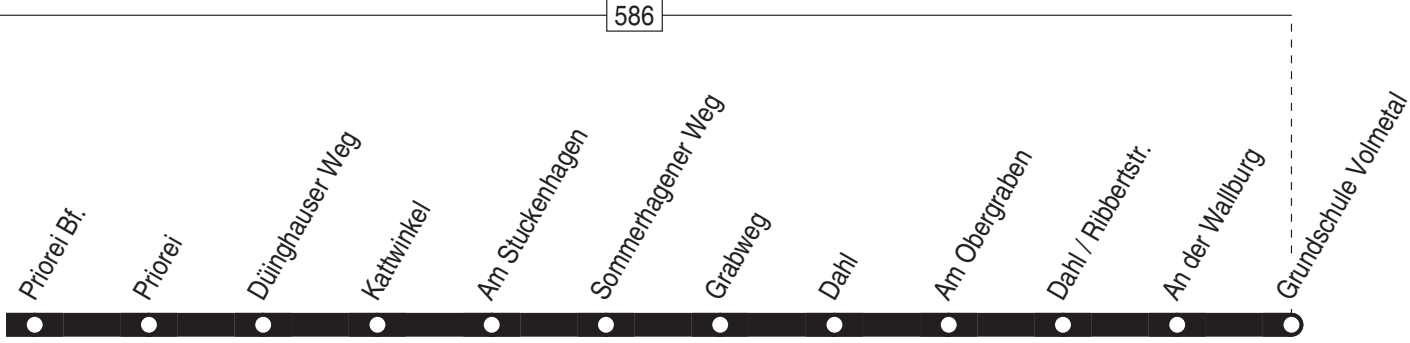

Linie 523

Breckerfeld Bus-Bf. ↔ Breckerfeld-Epscheid ↔ Priorei ↔ Hagen-Dahl Ribbertstr. ↔
Grundschule Volmetal

VER

Verkehrsgesellschaft Ennepe-Ruhr mbH
Telefon: 02333 - 9785-0
www.ver-kehr.de

Wuppermannshof 7
58256 Ennepetal
info@ver-kehr.de

523

Haltestellen:

Anschlüsse:

Fortsetzung:

523

Breckerfeld Bus-Bf. -
Hagen-Dahl Grundschule Volmetal

523

**523**

S = nur an Schultagen (mo – fr)

24.12 / 25.12 / 26.12 / 31.12 und 1.1. Verkehr nach Sonderfahrplan

523Breckerfeld Bus-Bf. –
Hagen–Dahl Grundschule Volmetal**523**

**523**

montags–freitags

Haltestellen	Abfahrtszeiten					
	S	S	S	S	S	S
Grundschule Volmetal ab	6.53	11.32	12.32	13.32	14.52	15.40
An der Wallburg	55	34	34	34	54	42
Dahl / Ribbertstr.	56	35	35	35	55	43
Am Obergraben	57	36	36	36	56	44
Dahl	58	37	37	37	57	45
Grabweg	59	38	38	38	58	46
Sommerhagener Weg	59	38	38	38	58	46
Am Stuckenhagen	7.00	39	39	39	59	47
Kattwinkel	00	39	39	39	59	47
Düinghauser Weg	01	40	40	40	15.00	48
Priorei	02	41	41	41	01	49
Priorei Bf.	03	42	42	42	02	50
Hückinghauser Weg	04	43	43	43	03	51
Reckhammer	05	44	44	44	04	52
Schemm	07	46	46	46	06	54
Drehe	09	48	48	48	08	56
Breckerfeld Bus-Bf.	11	50	50	50	10	58
Breckerfeld Schule	13	52	52	52	12	16.00
Bonkampstr.	14	53	53	53	13	01
Breckerfeld Bergstr.	15	54	54	54	14	02
Berliner Str.	16	55	55	55	15	03
Gencayer Str.	17	56	56	56	16	04
Wiesenstr.	18	57	57	57	17	05
Breckerfeld Bus-Bf. an	7.20	11.59	12.59	13.59	15.19	16.07