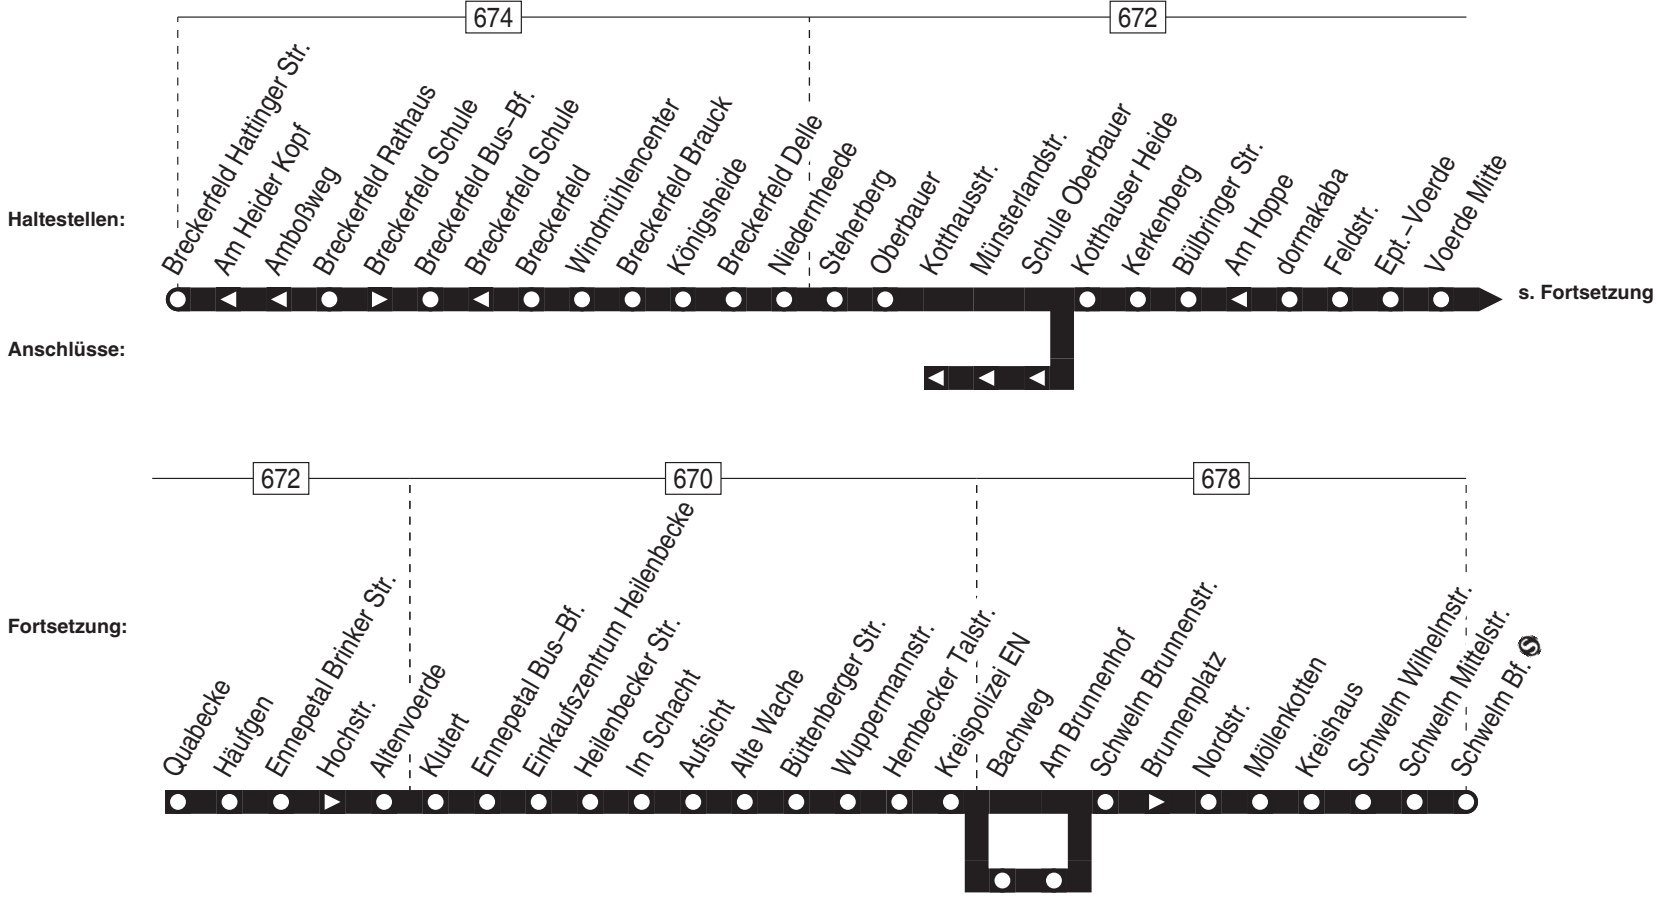

Linie 550

Breckerfeld Heider Kopf ↔ Ennepetal-Voerde ↔ Ennepetal Bus-Bf. ↔ Schwelm
Wohngebiet Brunnen ↔ Schwelm Bf. 

VER

Verkehrsgesellschaft Ennepe-Ruhr mbH
Telefon: 02333 - 9785-0
www.ver-kehr.de

Wuppermannshof 7
58256 Ennepetal
info@ver-kehr.de

550

550

Breckerkfeld Heider Kopf – Schwelm Bf.

550

550

montags–freitags

550

Breckerkfeld Heider Kopf – Schwelm Bf. Ⓢ