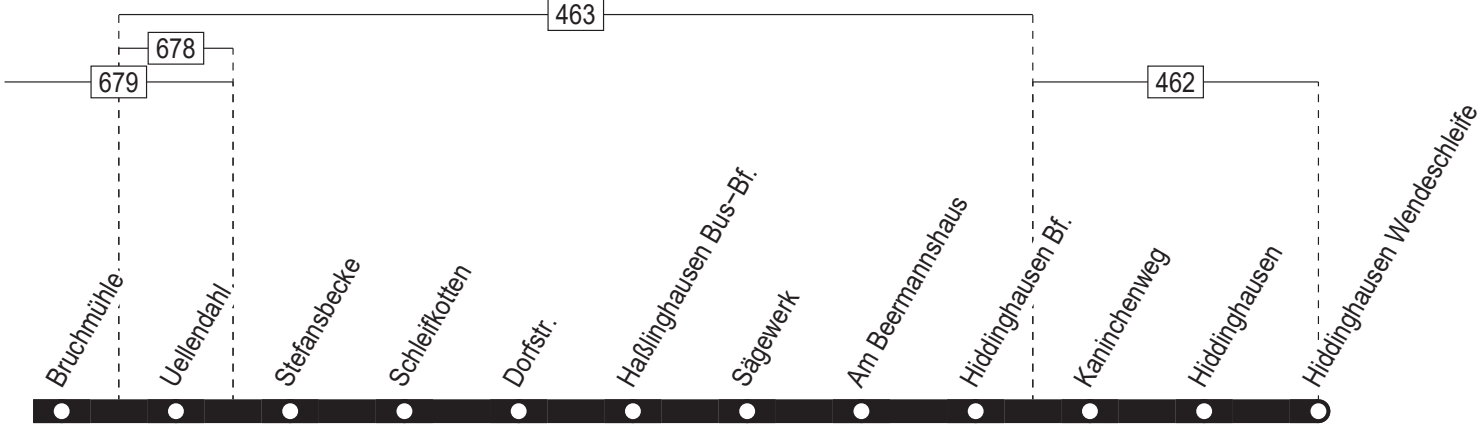

Fortsetzung:

551

Ennepetal-Voerde -
Sprockhövel-Hiddinghausen Wendeschleife

551

**551**

montags-freitags

551Ennepetal-Voerde -
Sprockhövel-Hiddinghausen Wendeschleife**551**

Haltestellen	Abfahrtszeiten																
			S	S	S	S	S	S									
Ept.-Voerde ab	5.08	6.38				6.58			7.08	7.38	8.08	8.38	9.08	9.38	10.08	10.38	
Voerde Mitte	09	39				59			09	39	09	39	09	39	09	39	
Elsternweg	11	41							11	41	11	41	11	41	11	41	
Röthelteich	13	43							13	43	13	43	13	43	13	43	
Sonnenweg	16	46							16	46	16	46	16	46	16	46	
Quabecke	18	48				7.00			18	48	18	48	18	48	18	48	
Häufigen	20	50				02			20	50	20	50	20	50	20	50	
Ennepetal Brinker Str.	22	52				04			22	52	22	52	22	52	22	52	
Altenvoerde	24	54				06			24	54	24	54	24	54	24	54	
Klutert	25	55				07			25	55	25	55	25	55	25	55	
Ennepetal Bus-Bf.	4.59	29	59			11			29	59	29	59	29	59	29	59	
Friedrichstr.	5.02	32	7.02		7.11	14			32	8.02	32	9.02	32	10.02	32	11.02	
Ennepetal-Gevelsberg Bf.	05	35	05		14	17			35	05	35	05	35	05	35	05	
Am Wunderbau	06	36	alle	06	15	18			36	06	36	06	36	06	36	06	
Garthe	07	37	30	07	16	19			37	07	37	07	37	07	37	07	
Fliedner Klinik	09	39	Min.	09	18	21			39	09	39	09	39	09	39	09	
Gevelsberg Lusebrink	10	40		10	19	22			40	10	40	10	40	10	40	10	
Gev.-Rathaus	11	41		11	20	23	7.23		41	11	41	11	41	11	41	11	
Gevelsberg Hbf. ☉ an	13	43	13	22	22	25	25		43	13	43	13	43	13	43	13	
Gevelsberg Hbf. ☉ ab	14	44	14	7.19	23	7.24	26	26	7.35	44	14	44	14	44	14	44	
Commerzbank	16	46	16	21	25	26	28	28	37	46	16	46	16	46	16	46	
Südstr.	18	48	18	23	27	28	30	30	39	48	18	48	18	48	18	48	
Gev.-Timpen	19	49	19	24	28	29	31	31	40	49	19	49	19	49	19	49	
Hammerstr.	20	50	20	25	29	30	32	32	41	50	20	50	20	50	20	50	
Frielinghausen	22	52	22	27	31	32	34	34	43	52	22	52	22	52	22	52	
Schulzentrum West				7.29	33	34	36	7.36	7.45		24					24	
Peddinghaus	23	53	23		35	36	38			53	26	53	23	53	23	53	
Uellendahl	25	55	25		37	38	40			55	28	55	25	55	25	55	
Schleifkotten	27	57	27		39	40	42			57	30	57	27	57	27	57	
Haßlinghausen Bus-Bf.	4.25	5.29	59	7.29	7.41	7.42	7.44			59	8.32	8.59	9.29	59	10.29	10.59	11.32
Am Beermannshaus	27	6.01								8.01				10.01			
Kaninchenweg	29	03								03				03			
Hiddinghausen	30	04								04				04			
Hiddinghausen Wendeschleife an	4.31	6.05								8.05				10.05			