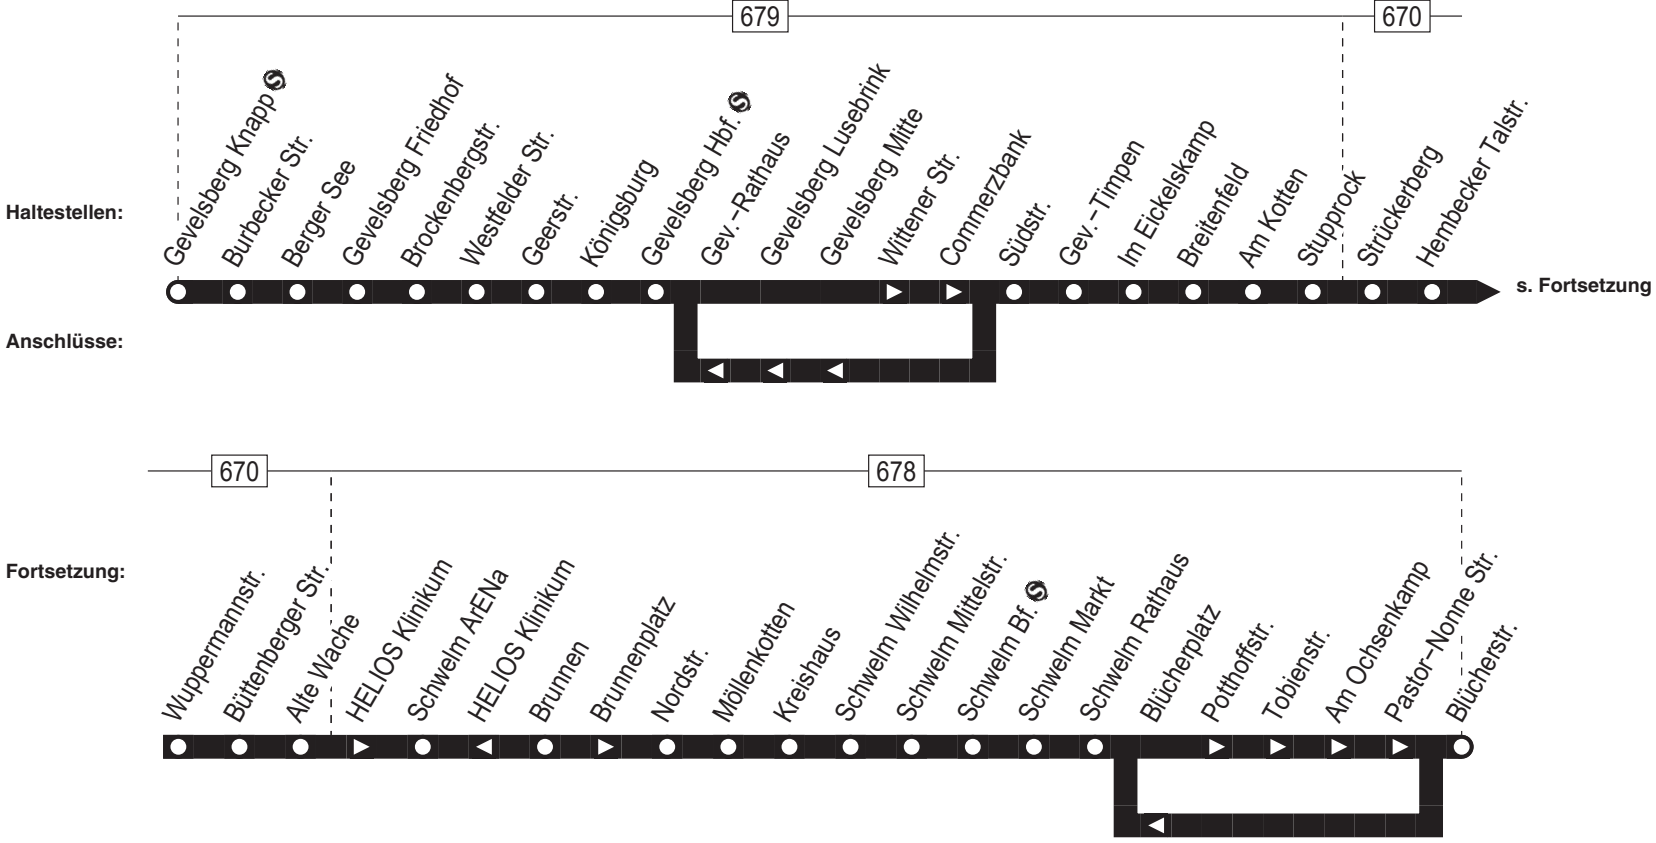

556

556

VER Gevelsberg-Knapp - Schwelm Blücherstraße

556

556

montags-freitags

Haltestellen	Abfahrtszeiten													
	6.07	7.07	8.07	9.07	10.07	11.07	12.07	13.07	14.07	15.07	16.07	17.07	18.07	18.52
Gevelsberg Knapp ☉ ab														
Burbecker Str.	09	09	09	09	09	09	09	09	09	09	09	09	09	54
Berger See	10	10	10	10	10	10	10	10	10	10	10	10	10	55
Gevelsberg Friedhof	11	11	11	11	11	11	11	11	11	11	11	11	11	56
Westfelder Str.	13	13	13	13	13	13	13	13	13	13	13	13	13	58
Geerstr.	14	14	14	14	14	14	14	14	14	14	14	14	14	59
Königsburg	16	16	16	16	16	16	16	16	16	16	16	16	16	19.01
Gevelsberg Hbf. ☉	5.18	18	18	18	18	18	18	18	18	18	18	18	18	03
Wittener Str.	19	19	19	19	19	19	19	19	19	19	19	19	19	04
Commerzbank	20	20	20	20	20	20	20	20	20	20	20	20	20	05
Südstr.	22	22	22	22	22	22	22	22	22	22	22	22	22	07
Gev.-Timpen	23	23	23	23	23	23	23	23	23	23	23	23	23	08
Im Eickelskamp	24	24	24	24	24	24	24	24	24	24	24	24	24	09
Breitenfeld	25	25	25	25	25	25	25	25	25	25	25	25	25	10
Am Kotten	27	27	27	27	27	27	27	27	27	27	27	27	27	12
Stuprock	28	28	28	28	28	28	28	28	28	28	28	28	28	13
Strückerberg	29	29	29	29	29	29	29	29	29	29	29	29	29	14
Hembecker Talstr.	30	30	30	30	30	30	30	30	30	30	30	30	30	15
Wuppermannstr.	31	31	31	31	31	31	31	31	31	31	31	31	31	16
Büttenberger Str.	32	32	32	32	32	32	32	32	32	32	32	32	32	17
Alte Wache	33	33	33	33	33	33	33	33	33	33	33	33	33	19.18
HELIOS Klinikum	35	35	35	35	35	35	35	35	35	35	35	35	35	
Brunnen	38	38	38	38	38	38	38	38	38	38	38	38	38	
Nordstr.	40	40	40	40	40	40	40	40	40	40	40	40	40	
Möllenkotten	42	42	42	42	42	42	42	42	42	42	42	42	42	
Kreishaus	44	44	44	44	44	44	44	44	44	44	44	44	44	
Schwelm Wilhelmstr.	45	45	45	45	45	45	45	45	45	45	45	45	45	
Schwelm Bf. ☉	48	48	48	48	48	48	48	48	48	48	48	48	48	
Schwelm Markt	52	52	52	52	52	52	52	52	52	52	52	52	52	
Schwelm Rathaus	53	53	53	53	53	53	53	53	53	53	53	53	53	
Potthoffstr.	54	54	54	54	54	54	54	54	54	54	54	54	54	
Tobienstr.	55	55	55	55	55	55	55	55	55	55	55	55	55	
Pastor-Nonne Str.	57	57	57	57	57	57	57	57	57	57	57	57	57	
Blücherstr. an	5.58	6.58	7.58	8.58	9.58	10.58	11.58	12.58	13.58	14.58	15.58	16.58	17.58	18.58

Nicht aufgeführte Haltestellen finden Sie im Linienband!

24.12 / 25.12 / 26.12 / 31.12 und 1.1. Verkehr nach Sonderfahrplan

556

Gevelsberg-Knapp ☉ -
Schwelm Blücherstraße

556