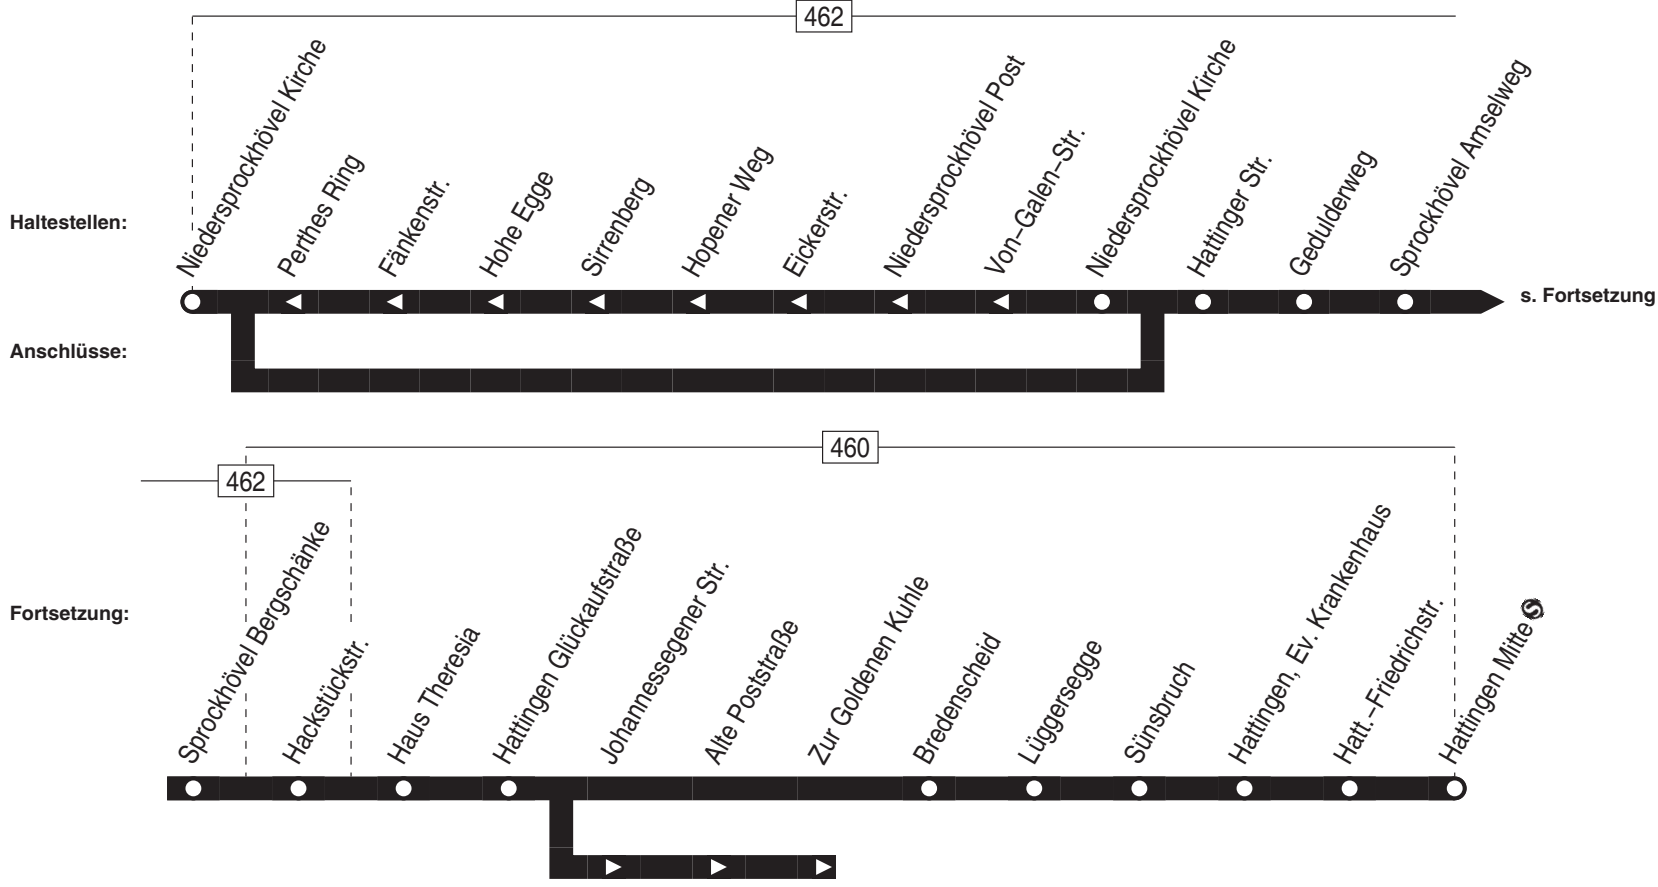

558

558

Niedersprockhövel Kirche –
Hattingen Mitte

558

558

montags–freitags

Haltestellen	Abfahrtszeiten																	
	S									9								
Niedersprockhövel Kirche ab	5.37	6.37	6.51	7.37	8.37	9.37	10.37	11.37	12.37	13.37	14.02	14.37	15.37	16.16	16.37	17.37	18.37	19.37
Hattinger Str.	38	38	52	38	38	38	38	38	38	38	03	38	38	17	38	38	38	38
Gedulderweg	39	39	53	39	39	39	39	39	39	39	04	39	39	18	39	39	39	39
Sprockhövel Amselweg	40	40	54	40	40	40	40	40	40	40	05	40	40	19	40	40	40	40
Sprockhövel Bergschänke	41	41	55	41	41	41	41	41	41	41	06	41	41	20	41	41	41	41
Hackstückstr.	43	43	57	43	43	43	43	43	43	43	08	43	43	22	43	43	43	43
Haus Theresia	45	45	59	45	45	45	45	45	45	45	10	45	45	24	45	45	45	45
Hattingen Glückaufstraße	47	47	7.01	47	47	47	47	47	47	47	12	47	47	26	47	47	47	47
Johannessegener Str.											13			27				
Alte Poststraße											15			29				
Zur Goldenen Kuhle											14.16			16.30				
Bredenscheid	49	49	03	49	49	49	49	49	49	49		49	49		49	49	49	49
Lüggersegge	50	50	04	50	50	50	50	50	50	50		50	50		50	50	50	50
Sünsbruch	51	51	05	51	51	51	51	51	51	51		51	51		51	51	51	51
Hattingen, Ev. Krankenhaus	52	52	7.06	52	52	52	52	52	52	52		52	52		52	52	52	52
Hatt.-Friedrichstr.	54	54		54	54	54	54	54	54	54		54	54		54	54	54	54
Hattingen Mitte an	5.56	6.56		7.56	8.56	9.56	10.56	11.56	12.56	13.56		14.56	15.56		16.56	17.56	18.56	19.56

S = nur an Schultagen (mo – fr)

9 = nur Mo/Mi–Fr an Schultagen

24.12 / 25.12 / 26.12 / 31.12 und 1.1. Verkehr nach Sonderfahrplan

558

**Niedersprockhövel Kirche –
Hattingen Mitte**

558