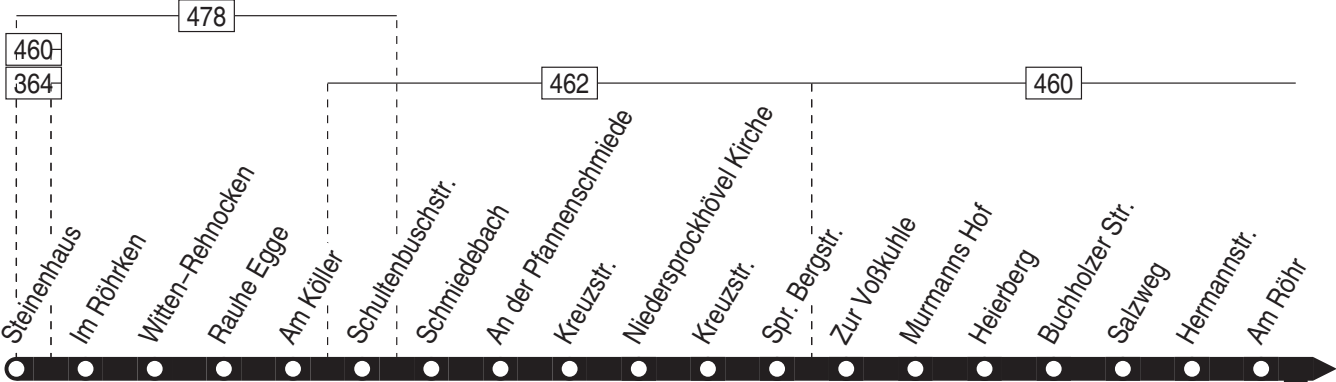

559

Anschlüsse:

s. Fortsetzung

Fortsetzung: