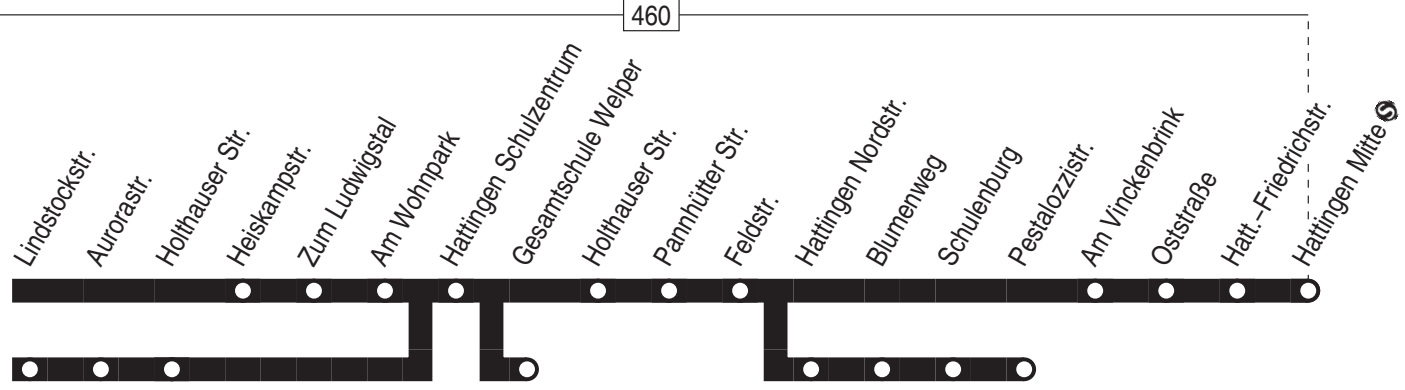

559

VER
Niedersprockhövel Kirche –
Hattingen Mitte

559