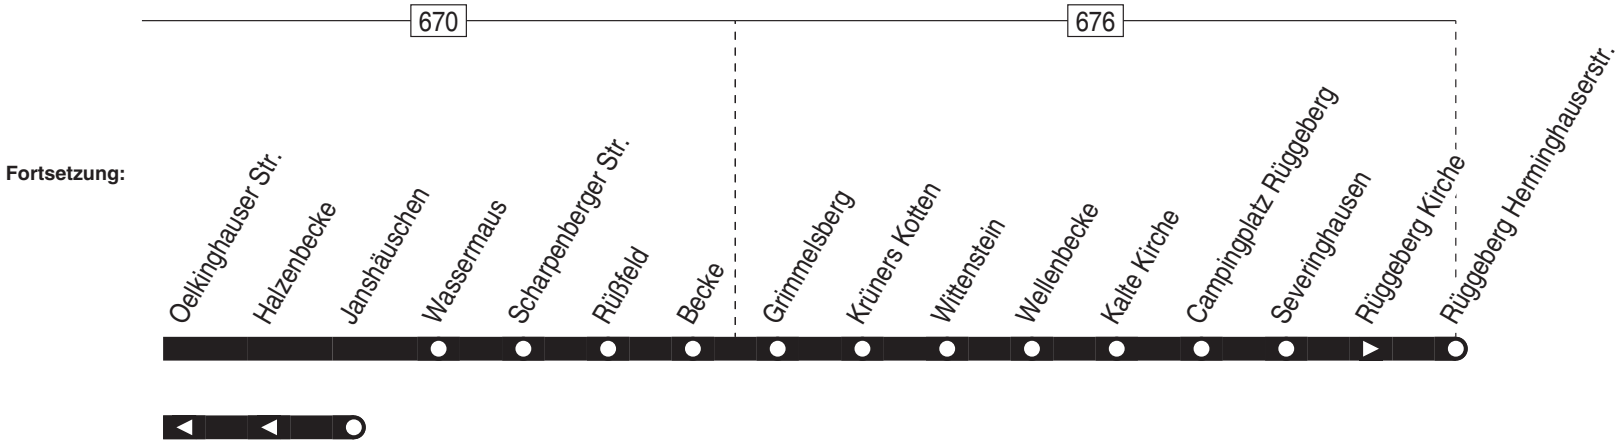

Linie 560

Ennepetal Bus-Bf. ↔ Gewerbegebiet Oelkinghausen ↔ Heilenbecker Tal ↔
Ennepetal-Rüggeberg

VER

Verkehrsgesellschaft Ennepe-Ruhr mbH
Telefon: 02333 - 9785-0
www.ver-kehr.de

Wuppermannshof 7
58256 Ennepetal
info@ver-kehr.de

560

560

Ennepetal Bus-Bf. – Rüggeberg –
(Gewerbegebiet Oelkinghausen)

560

**560**

montags–freitags

Haltestellen	Abfahrtszeiten											
Ennepetal Bus-Bf. ab	5.33	6.35	7.33	13.33	13.39	14.33	15.19	15.33	16.06	16.33	17.33	21.36
Einkaufszentrum Heilenbecke	36	36	36	36	42	36	22	36	09	36	36	39
Timpen	38	38	38	38	44	38	24	38	11	38	38	41
Wasserm Maus	39	39	39	39		39		39		39	39	42
Kahlenbecker Str.	40	40	40	40		40		40		40	40	43
Warthestr.	43	43	43	43		43		43		43	43	46
Pregelstr.	44	44	44	44		44		44		44	44	47
Katzbachstr.	45	45	45	45		45		45		45	45	48
Egerstr.	46	46	46	46		46		46		46	46	49
Halzenbecke	47	47	47	47		47		47		47	47	50
Schule Scharpenberg	48	48	48	48		48		48		48	48	51
Janshäuschen	5.49	49	7.49	13.49		14.49		15.49		16.49	17.49	21.52
Halzenbecke		50										
Oelkinghauser Str.		51										
Kahlenbecker Str.		54										
Wasserm Maus		55										
Wasserm Maus		56			46		26		13			
Scharpenberger Str.		57			47		27		14			
Rüßfeld		58			48		28		15			
Becke		58			48		28		15			
Grimmelsberg		59			49		29		16			
Krüners Kotten		7.00			50		30		17			
Wittenstein		01			51		31		18			
Wellenbecke		02			52		32		19			
Kalte Kirche		03			53		33		20			
Campingplatz Rüggeberg		04			54		34		21			
Severinghausen		05			55		35		22			
Rüggeberg Kirche		06			56		36		23			
Rüggeberg Herminghauserstr. an	7.07				13.57		15.37		16.24			