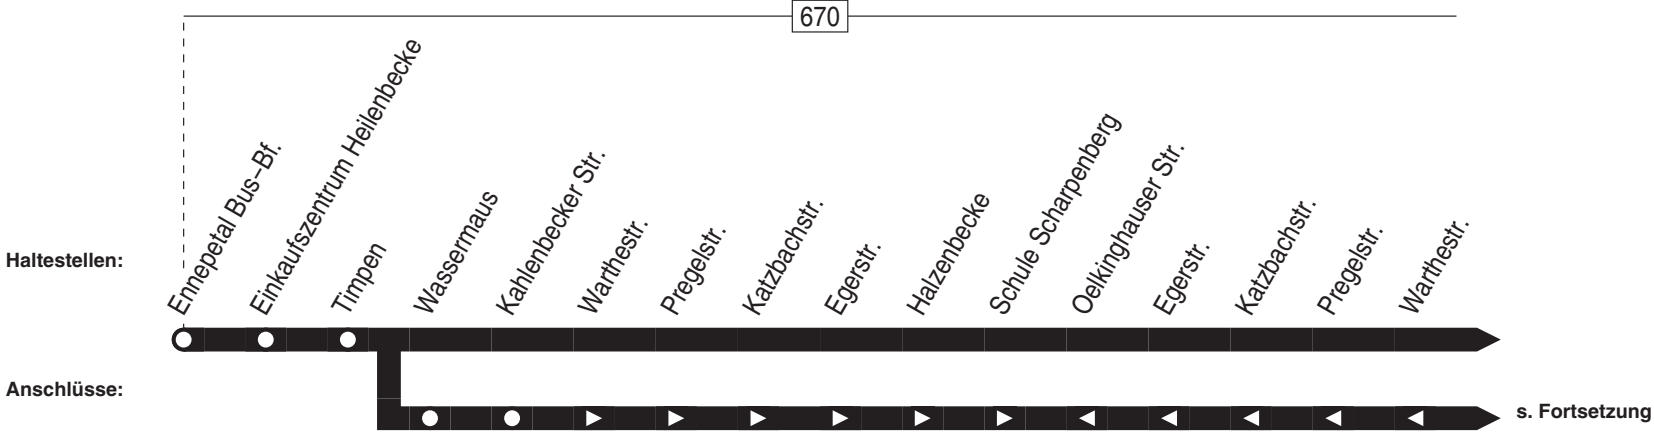

Linie 560

Ennepetal Bus-Bf. ↔ Gewerbegebiet Oelkinghausen ↔ Heilenbecker Tal ↔
Ennepetal-Rüggeberg

VER

Verkehrsgesellschaft Ennepe-Ruhr mbH
Telefon: 02333 - 9785-0
www.ver-kehr.de

Wuppermannshof 7
58256 Ennepetal
info@ver-kehr.de

560

560

Ennepetal Bus-Bf. – Rüggeberg –
(Gewerbegebiet Oelkinghausen)

560

**560**

montags–freitags

Haltestellen	Abfahrtszeiten											
Ennepetal Bus-Bf. ab	5.33	6.35	7.33	13.33	13.39	14.33	15.19	15.33	16.06	16.33	17.33	21.36
Einkaufszentrum Heilenbecke	36	36	36	36	42	36	22	36	09	36	36	39
Timpen	38	38	38	38	44	38	24	38	11	38	38	41
Wasserm Maus	39	39	39	39		39		39		39	39	42
Kahlenbecker Str.	40	40	40	40		40		40		40	40	43
Warthestr.	43	43	43	43		43		43		43	43	46
Pregelstr.	44	44	44	44		44		44		44	44	47
Katzbachstr.	45	45	45	45		45		45		45	45	48
Egerstr.	46	46	46	46		46		46		46	46	49
Halzenbecke	47	47	47	47		47		47		47	47	50
Schule Scharpenberg	48	48	48	48		48		48		48	48	51
Janshäuschen	5.49	49	7.49	13.49		14.49		15.49		16.49	17.49	21.52
Halzenbecke		50										
Oelkinghauser Str.		51										
Kahlenbecker Str.		54										
Wasserm Maus		55										
Wasserm Maus		56			46		26		13			
Scharpenberger Str.		57			47		27		14			
Rüßfeld		58			48		28		15			
Becke		58			48		28		15			
Grimmelsberg		59			49		29		16			
Krüners Kotten		7.00			50		30		17			
Wittenstein		01			51		31		18			
Wellenbecke		02			52		32		19			
Kalte Kirche		03			53		33		20			
Campingplatz Rüggeberg		04			54		34		21			
Severinghausen		05			55		35		22			
Rüggeberg Kirche		06			56		36		23			
Rüggeberg Herminghauserstr. an	7.07				13.57		15.37		16.24			