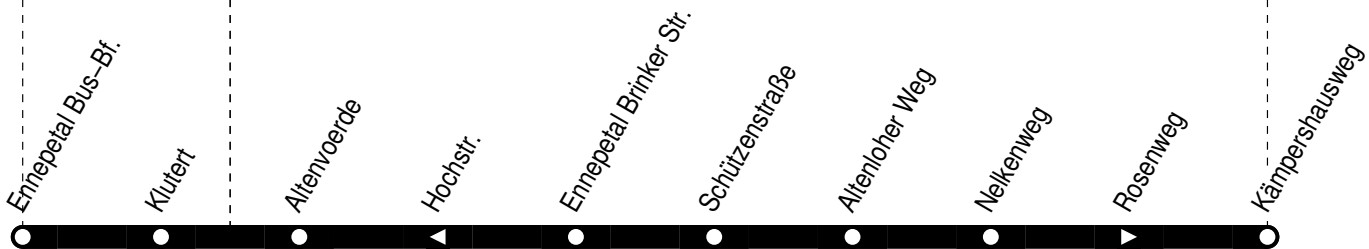

562

670

672

Haltestellen:

Anschlüsse:

Ennepetal Bus-Bf. –
Ennepetal Kämpershausweg