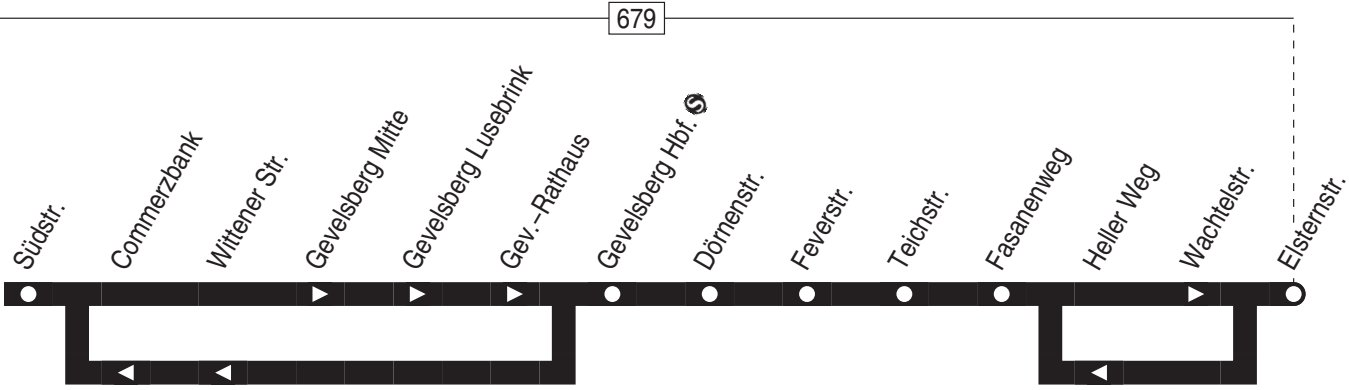

Linie 563

Ennepetal Bus-Bf. ↔ Ennepetal/Gevelsberg Bf. ↔ Gevelsberg-Braken ↔ Gevelsberg Hbf.  ↔ Gevelsberg Elsternstraße

VER

Verkehrsgesellschaft Ennepe-Ruhr mbH
Telefon: 02333 - 9785-0
www.ver-kehr.de

Wuppermannshof 7
58256 Ennepetal
info@ver-kehr.de

563

Anschlüsse:

Fortsetzung:

563

VER
Ennepetal Bus-Bf. -
Gevelsberg Elsternstraße

563

**563**

montags–freitags