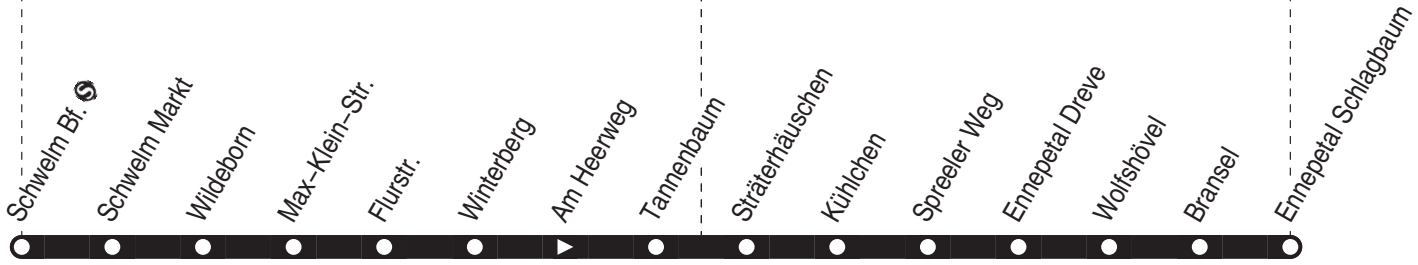

Linie 565

Schwelm Bf.  ⇌ Schwelm Markt ⇌ Winterberg ⇌ Ennepetal-Schlagbaum

VER

Verkehrsgesellschaft Ennepe-Ruhr mbH
Telefon: 02333 - 9785-0
www.ver-kehr.de

Wuppermannshof 7
58256 Ennepetal
info@ver-kehr.de

565

678

677

Haltestellen:

Anschlüsse:

565

Schwelm Bf.  – Ennepetal–Schlagbaum

565

24.12 / 25.12 / 26.12 / 31.12 und 1.1. Verkehr nach Sonderfahrplan

Um 7.05 / 14.14 und 16.40 besteht am Schlagbaum Anschluss an die Linie 339

565

Schwelm Bf.  – Ennepetal–Schlagbaum

565

565

montags–freitags

Haltestellen		Abfahrtszeiten			
Ennepetal Schlagbaum	ab	7.08	13.35	14.15	16.40
Bransel		10	37	17	42
Wolfshövel		11	38	18	43
Ennepetal Dreve		12	39	19	44
Spreeler Weg		13	40	20	45
Kühlchen		14	41	21	46
Sträterhäuschen		15	42	22	47
Tannenbaum		16	43	23	48
Winterberg		18	45	25	50
Flurstr.		19	46	26	51
Max-Klein-Str.		20	47	27	52
Wildeborn		21	48	28	53
Schwelm Markt		23	50	30	55
Schwelm Bf. 	an	7.26	13.53	14.33	16.58