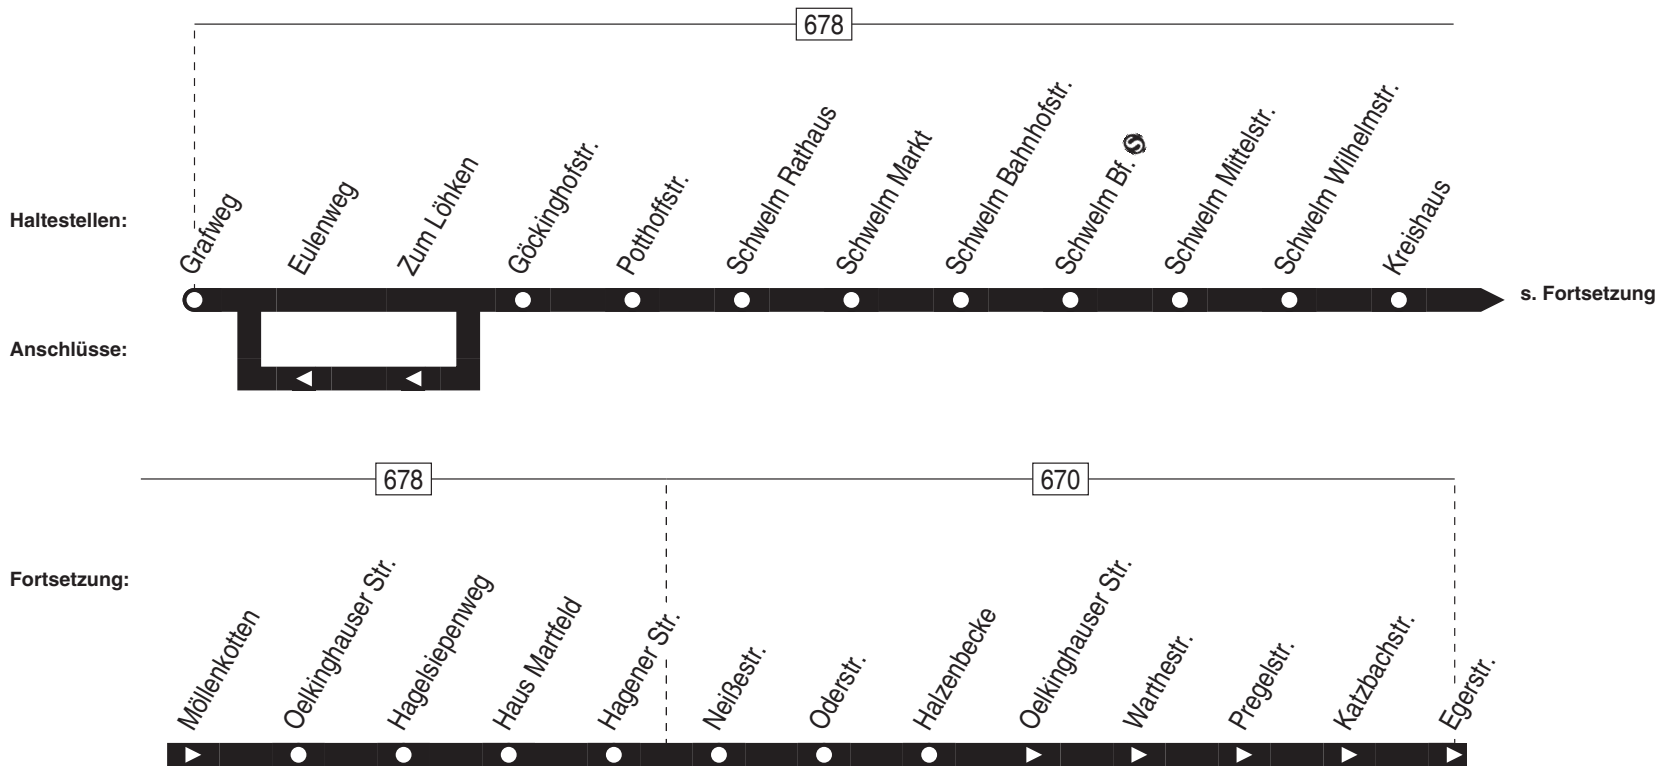

Linie 566

Schwelm-Göckinghof ⇄ Schwelm Bf.  ⇄ Hagener Straße ⇄ Ennepetal-Oelkinghausen Egerstraße

VER

Verkehrsgesellschaft Ennepe-Ruhr mbH
Telefon: 02333 - 9785-0
www.ver-kehr.de

Wuppermannshof 7
58256 Ennepetal
info@ver-kehr.de

566

566

Schwelm-Göckinghof -
Ennepetal-Oelkinghausen, Egerstraße

566

**566**

montags–freitags

Haltestellen		Abfahrtszeiten															
		7.32	8.32	9.32	10.32	11.32	12.32	13.32	14.36	15.36	16.36	17.36	18.36				
Grafweg	ab																
Göckinghofstr.			35	35	35	35	35	35	39	39	39	39	39				
Potthoffstr.			36	36	36	36	36	36	40	40	40	40	40				
Schwelm Rathaus			37	37	37	37	37	37	41	41	41	41	41				
Schwelm Markt			39	39	39	39	39	39	43	43	43	43	43				
Schwelm Bahnhofstr.			41	41	41	41	41	41	45	45	45	45	45				
Schwelm Bf. ☉	an		42	42	42	42	42	42	46	46	46	46	46				
Schwelm Bf. ☉	ab	5.40	6.40	42	42	42	42	42	46	46	46	46	46	21.27	22.27		
Schwelm Mittelstr.		41	41	43	43	43	43	43	47	47	47	47	47	28	28		
Schwelm Wilhelmstr.		42	42	44	44	44	44	44	48	48	48	48	48	29	29		
Kreishaus		44	44	46	46	46	46	46	50	50	50	50	50	31	31		
Möllenkotten		45	45	47	47	47	47	47	51	51	51	51	51	32	32		
Oelkinghauser Str.		46	46	48	48	48	48	48	52	52	52	52	52	33	33		
Hagelsiepenweg		47	47	49	49	49	49	49	53	53	53	53	53	34	34		
Haus Martfeld		48	48	50	50	50	50	50	54	54	54	54	54	35	35		
Hagener Str.		50	50	52	8.52	9.52	10.52	11.52	12.52	52	56	56	56	56	18.56	37	22.37
Neißestr.		51	51	53					53	57	57	57	57	38			
Oderstr.		52	52	54					54	58	58	58	58	39			
Halzenbecke		53	53	55					55	59	59	59	59	40			
Oelkinghauser Str.		54	54	56					56	15.00	16.00	17.00	18.00	41	22.08		
Warthestr.		55	55	57					57	01	01	01	01	42	09		
Pregelstr.		56	56	58					58	02	02	02	02	43	10		
Katzbachstr.		57	57	59					59	03	03	03	03	44	11		
Egerstr.	an	5.58	6.58	8.00					14.00	15.04	16.04	17.04	18.04	21.45	22.12		

24.12 / 25.12 / 26.12 / 31.12 und 1.1. Verkehr nach Sonderfahrplan

566

Ennepetal-Oelkinghausen, Egerstraße – Schwelm-Göckinghof

566