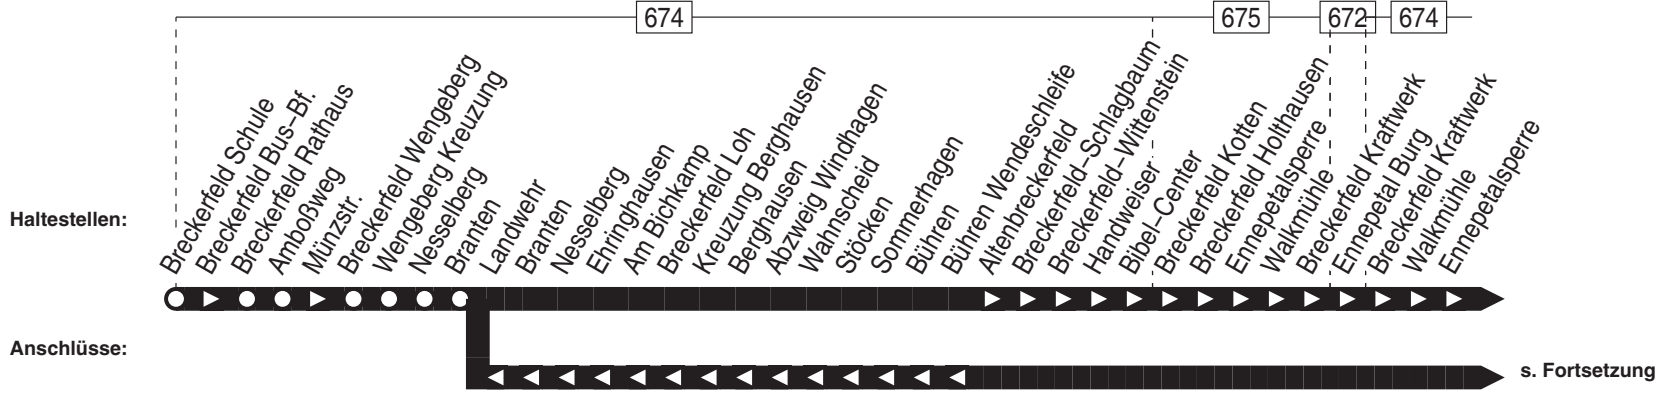

Linie 570

Breckerfeld Schule ↔ Breckerfeld-Bühren ↔ Ennepetal Burg

VER

Verkehrsgesellschaft Ennepe-Ruhr mbH
Telefon: 02333 - 9785-0
www.ver-kehr.de

Wuppermannshof 7
58256 Ennepetal
info@ver-kehr.de

570

570

Breckerfeld Schule – Ennepetal-Burg

570

**570**

montags–freitags

Haltestellen	Abfahrtszeiten			
	S	S	10	7
Breckerfeld Schule ab	12.01	12.57	13.40	15.12
Breckerfeld Bus–Bf.	02	58	41	13
Wengeberg Kreuzung	06	13.02	45	17
Branten	08	04	47	19
Landwehr	09	05	48	20
Ehringhausen		08	51	23
Breckerfeld Loh		09	52	24
Kreuzung Berghausen		10	53	25
Berghausen		11	54	26
Stöcken		14	57	29
Bühren		16	59	31
Bühren Wendeschleife		17	14.00	32
Berghausen		25	08	40
Kreuzung Berghausen		26	09	41
Am Bichkamp		26	09	41
Ehringhausen		27	10	42
Altenbreckerfeld	12	28	11	43
Handweiser	15	31	14	46
Breckerfeld Kotten	17	33	16	48
Ennepetalsperre	19	35	18	50
Walkmühle	20	36	19	51
Ennepetal Burg	22	13.38	14.21	15.53
Walkmühle	25			
Ennepetalsperre	26			
Breckerfeld Kotten	28			
Handweiser	30			
Altenbreckerfeld	33			
Ehringhausen	34			
Breckerfeld Loh	35			
Kreuzung Berghausen	36			
Berghausen	37			
Stöcken	41			
Bühren	43			
Bühren Wendeschleife an	12.44			

S = nur an Schultagen (mo – fr)**7** = nur Mo/Mi/Do an Schultagen

Fahrplaneinschränkungen vor Ferien und bei Zeugnisausgabe !

10 = nur Di/Mi/Do an Schultagen

Nicht aufgeführte Haltestellen finden Sie im Linienband!