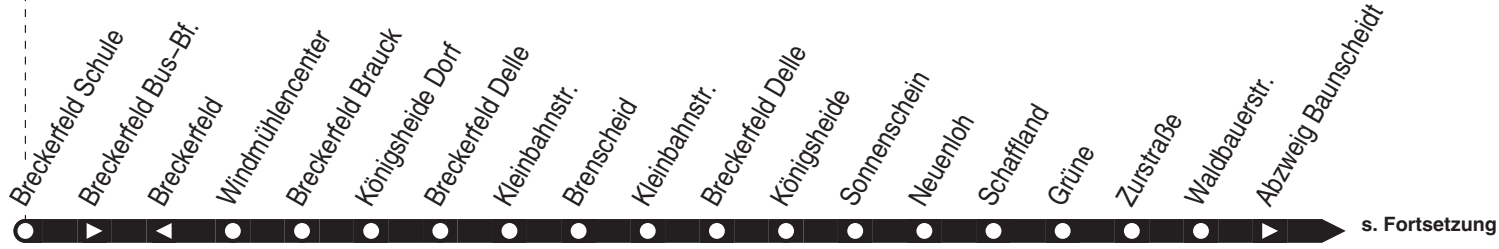

Linie 571

Breckerfeld Schule ↔ Wendeschleife Egge ↔ Breckerfeld-Kalthausen

VER

Verkehrsgesellschaft Ennepe-Ruhr mbH
Telefon: 02333 - 9785-0
www.ver-kehr.de

Wuppermannshof 7
58256 Ennepetal
info@ver-kehr.de

571

674

Haltestellen:

Anschlüsse:

674

Fortsetzung:

571

Breckerfeld Schule – Breckerfeld-Kalthausen