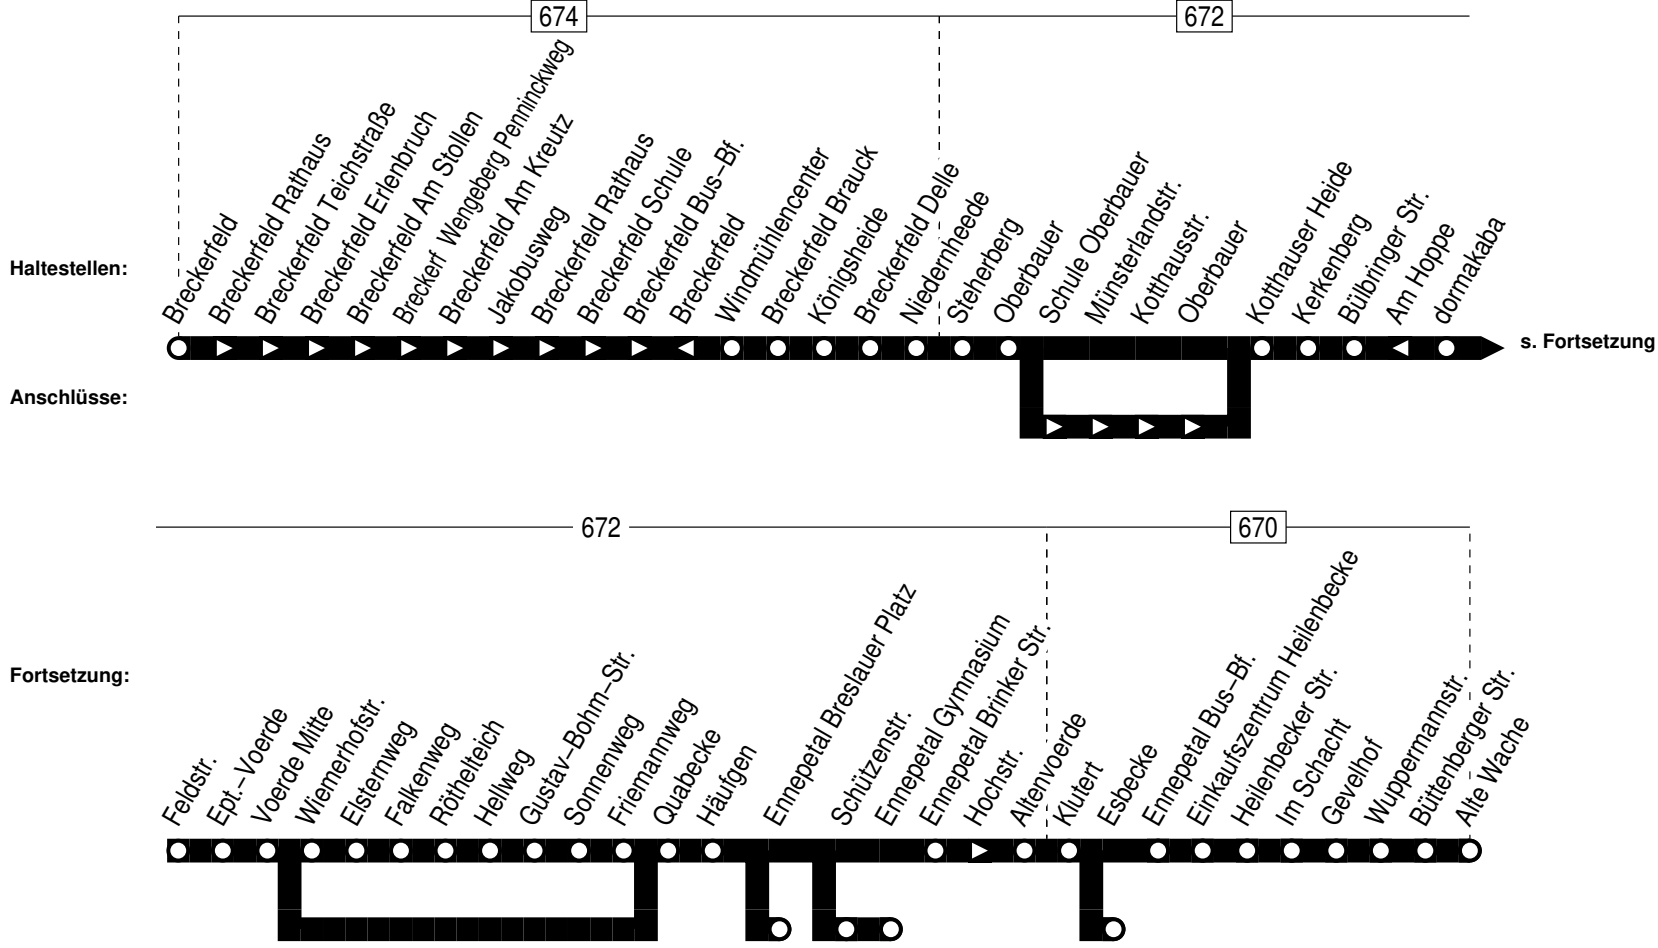

573

573

Breckerfeld – Ennepetal Alte Wache

573

**573**

montags–freitags

573**Breckkerfeld – Ennepetal Alte Wache****573**

Haltestellen	Abfahrtszeiten																			
	S	S	S	S	S	7	Fr	R	R	R	R	R	R	R	S	4	R	4		
Breckkerfeld ab				7.09																
Breckkerfeld Erlenbruch				13																
Breckkerf Wengeberg Penninckweg				15													13.56			
Breckkerfeld Am Kreuz				16														57		
Breckkerfeld Rathaus				18														59		
Breckkerfeld Schule				19					12.57									14.00		
Breckkerfeld Bus–Bf.				20	7.20				58									01		
Königsheide				23	23				13.01									04		
Breckkerfeld Delle				24	24				02									05		
Steherberg				27	27				05						13.08			08		
Oberbauer				28	28				06						09			09		
Schule Oberbauer															10					
Oberbauer															13					
Kotthäuser Heide				29	29				07						14			10		
Bülbringer Str.				31	31				09						16			12		
Feldstr.				34	34				12						19			15		
Ept.–Voerde	7.05	7.22		35	35				13						20			16		
Voerde Mitte	06	23		36	36				14						21			17		
Elsternweg		25													23					
Röthelteich		27													25					
Sonnenweg		30													28					
Quabecke	07	32	7.35	37	37				15						30			18		
Häufgen	09	34	37	39	39				17						32			20		
Schützenstr.		35	38	40	40															
Ennepetal Breslauer Platz									13.17	13.17										
Ennepetal Gymnasium		7.38	7.41	7.43	7.43	12.15	12.33						13.23	13.23	13.23	13.23		14.13	15.03	
Schützenstr.						18	36						26	26	26	26		16	06	
Altenuoerde	7.13					21	39		21	21	21		29	29	29	29	36	19	24	09
Klutert						22	40		22	13.22	22		30	13.30	30	30	37	20	25	10
Ennepetal Bus–Bf.						12.25	12.43	13.25		25	13.32	13.33		13.33	33	40	14.23	28	15.13	
Heilenbecker Str.										30	37				38	45			33	
Im Schacht										31	38				39	46			34	
Wuppermannstr.										33	40				41	48			36	
Alte Wache an										13.35	13.42				13.43	13.50			14.38	