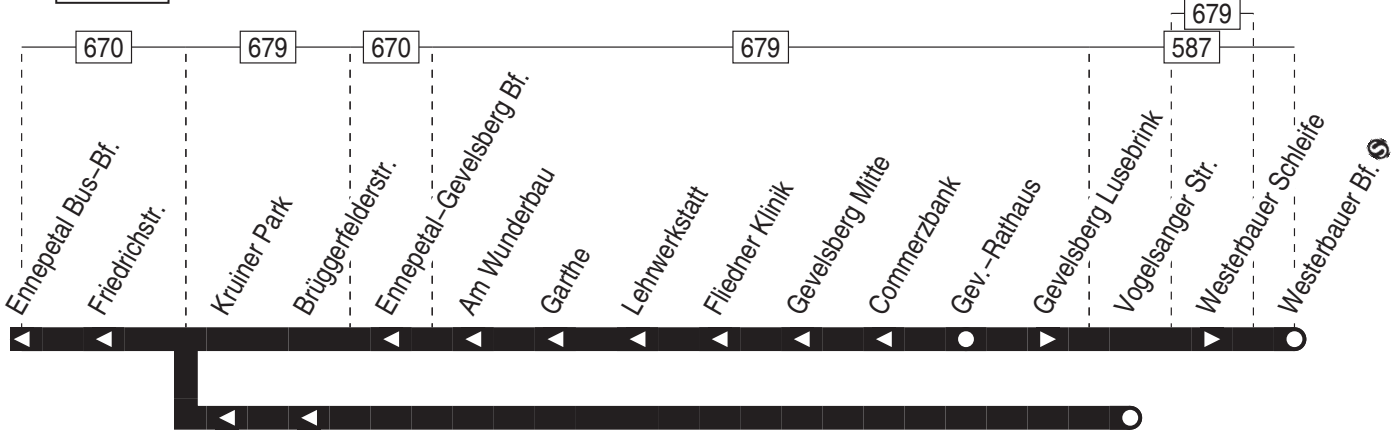

Linie 575

Ennepetal Bus-Bf. ↔ Gevelsberg Rathaus ↔ Hagen-Westerbauer Bf. Ⓢ

VER

Verkehrsgesellschaft Ennepe-Ruhr mbH
Telefon: 02333 - 9785-0
www.ver-kehr.de

Wuppermannshof 7
58256 Ennepetal
info@ver-kehr.de

575

Haltestellen:

Anschlüsse:

575

Ennepetal Bus-Bf. -
Hagen Westerbauer Bf.

575

575

montags–freitags

Haltestellen		Abfahrtszeiten
		S
Gevelsberg Lusebrink	ab	7.41
Westerbauer Schleife	an	7.51

S = nur an Schultagen (mo – fr)

24.12 / 25.12 / 26.12 / 31.12 und 1.1. Verkehr nach Sonderfahrplan

575

Ennepetal Bus-Bf. –
Hagen Westerbauer Bf. Ⓢ

R = nur Di /Fr an Schultagen
24.12 / 25.12 / 26.12 / 31.12 und 1.1. Verkehr nach Sonderfahrplan

S = nur an Schultagen (mo – fr)

575

Hagen Westerbauer Bf. ☉ –
Ennepetal Bus-Bf.

575