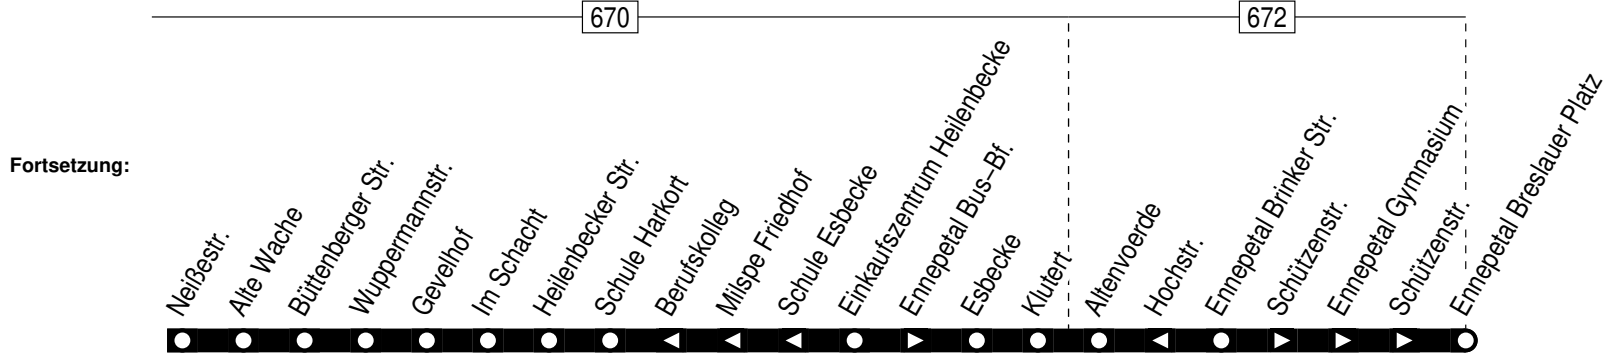

Linie 576

Ennepetal-Friedfeld ⇄ Kühlchen ⇄ Büttenberg ⇄ Schule Harkort ⇄ Ennepetal
Breslauer Platz

VER

Verkehrsgesellschaft Ennepe-Ruhr mbH
Telefon: 02333 - 9785-0
www.ver-kehr.de

Wuppermannshof 7
58256 Ennepetal
info@ver-kehr.de

576

576

VER
 Ennepetal-Friedfeld -
 Ennepetal Breslauer Platz

576

**576**

montags–freitags

Haltestellen	Abfahrtszeiten						
	S	S	R	R	4	4	4
Friedfeld ab	7.02	12.54	14.07	14.16	15.05	15.59	16.47
Schultenhof	06	58	11	20	09	16.03	51
Hölzerne Klinke	10	13.02	15	24	13	07	55
Spreeler Weg	13	05	18	27	16	10	58
Königsfeld		06					
Holthäuser Talstr.		08					
Becke		10					
Scharpenberger Str.		11					
Wassermäus		12					
Timpen		13					
Kühlchen	14		19	28	17	11	59
Windgarten	16		21	30	19	13	17.01
Oberholthausen	17		22	31	20	14	02
Thüngen	18		23	32	21	15	03
Schule Scharpenberg	19		24	33	22	16	04
Oderstr.	20		25	34	23	17	05
Neißestr.	21		14.26	14.35	15.24	16.18	17.06
Alte Wache	24						
Büttenberger Str.	25						
Wuppermannstr.	26						
Gevelhof	27						
Im Schacht	29						
Heilenbecker Str.	30						
Schule Harkort	31						
Esbecke	34						
Einkaufszentrum Heilenbecke		15					
Ennepetal Bus-Bf.		13.17					
Altenvoerde	36						
Schützenstr.	37						
Ennepetal Gymnasium	42						
Schützenstr.	45						
Ennepetal Breslauer Platz an	7.47						

S = nur an Schultagen (mo – fr)**4** = nur Mo–Do an Schultagen

Fahrplaneinschränkungen vor Ferien und bei Zeugnisausgabe !

R = nur Di / Fr an Schultagen

24.12 / 25.12 / 26.12 / 31.12 und 1.1. Verkehr nach Sonderfahrplan