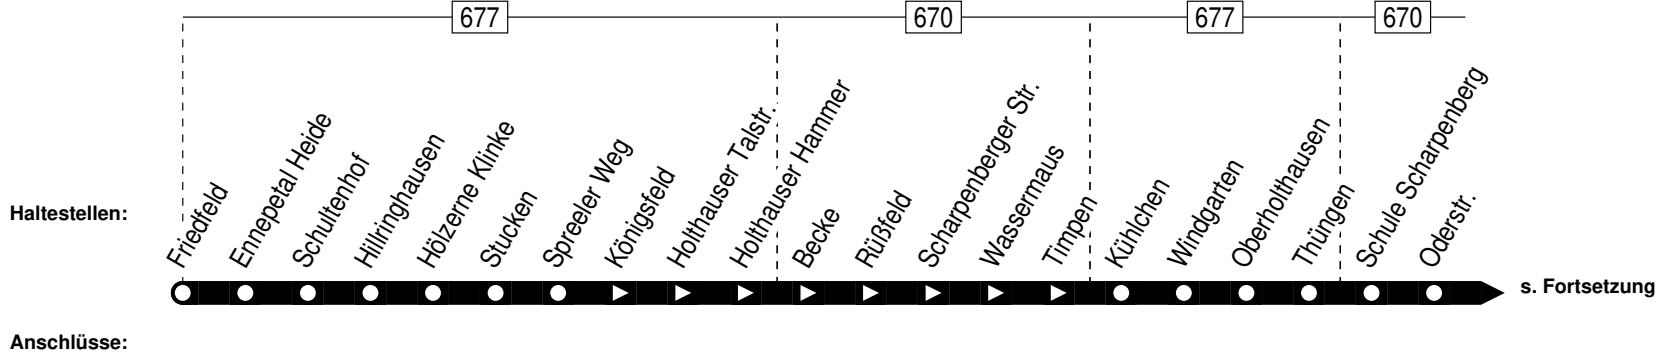

Linie 576

Ennepetal-Friedfeld ⇄ Kühlchen ⇄ Büttenberg ⇄ Schule Harkort ⇄ Ennepetal
Breslauer Platz

VER

Verkehrsgesellschaft Ennepe-Ruhr mbH
Telefon: 02333 - 9785-0
www.ver-kehr.de

Wuppermannshof 7
58256 Ennepetal
info@ver-kehr.de

576

576

VER
 Ennepetal-Friedfeld -
 Ennepetal Breslauer Platz

576

**576**

montags–freitags

Haltestellen	Abfahrtszeiten						
	S	S	R	R	4	4	4
Friedfeld ab	7.02	12.54	14.07	14.16	15.05	15.59	16.47
Schultenhof	06	58	11	20	09	16.03	51
Hölzerne Klinke	10	13.02	15	24	13	07	55
Spreeler Weg	13	05	18	27	16	10	58
Königsfeld		06					
Holthäuser Talstr.		08					
Becke		10					
Scharpenberger Str.		11					
Wassermäus		12					
Timpen		13					
Kühlchen	14		19	28	17	11	59
Windgarten	16		21	30	19	13	17.01
Oberholthausen	17		22	31	20	14	02
Thüngen	18		23	32	21	15	03
Schule Scharpenberg	19		24	33	22	16	04
Oderstr.	20		25	34	23	17	05
Neißestr.	21		14.26	14.35	15.24	16.18	17.06
Alte Wache	24						
Büttenberger Str.	25						
Wuppermannstr.	26						
Gevelhof	27						
Im Schacht	29						
Heilenbecker Str.	30						
Schule Harkort	31						
Esbecke	34						
Einkaufszentrum Heilenbecke		15					
Ennepetal Bus-Bf.		13.17					
Altenvoerde	36						
Schützenstr.	37						
Ennepetal Gymnasium	42						
Schützenstr.	45						
Ennepetal Breslauer Platz an	7.47						