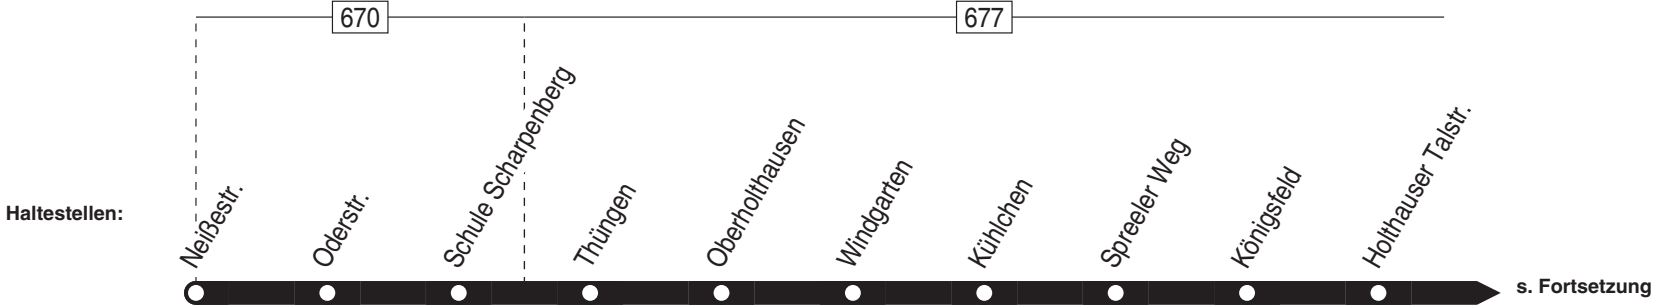

# Linie 577

Ennepetal Neißestraße ↔ Kühlchen ↔ Ennepetal Schule Rüggeberg

**VER**

Verkehrsgesellschaft Ennepe-Ruhr mbH  
Telefon: 02333 - 9785-0  
[www.ver-kehr.de](http://www.ver-kehr.de)

Wuppermannshof 7  
58256 Ennepetal  
[info@ver-kehr.de](mailto:info@ver-kehr.de)

577

Anschlüsse:

Fortsetzung:

577

Ennepetal Neißestraße –  
Ennepetal Schule Rüggeberg

577

**577**

montags–freitags