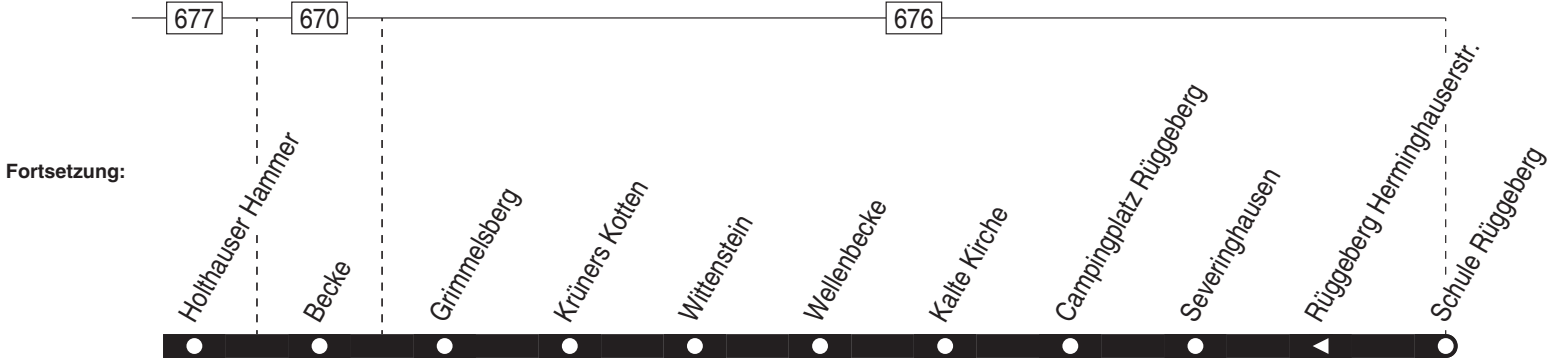

# Linie 577

Ennepetal Neißestraße ↔ Kühlchen ↔ Ennepetal Schule Rüggeberg

**VER**

Verkehrsgesellschaft Ennepe-Ruhr mbH  
Telefon: 02333 - 9785-0  
[www.ver-kehr.de](http://www.ver-kehr.de)

Wuppermannshof 7  
58256 Ennepetal  
[info@ver-kehr.de](mailto:info@ver-kehr.de)

577

Anschlüsse:

Fortsetzung:

577

Ennepetal Neißestraße –  
Ennepetal Schule Rüggeberg

577

**577**

montags–freitags