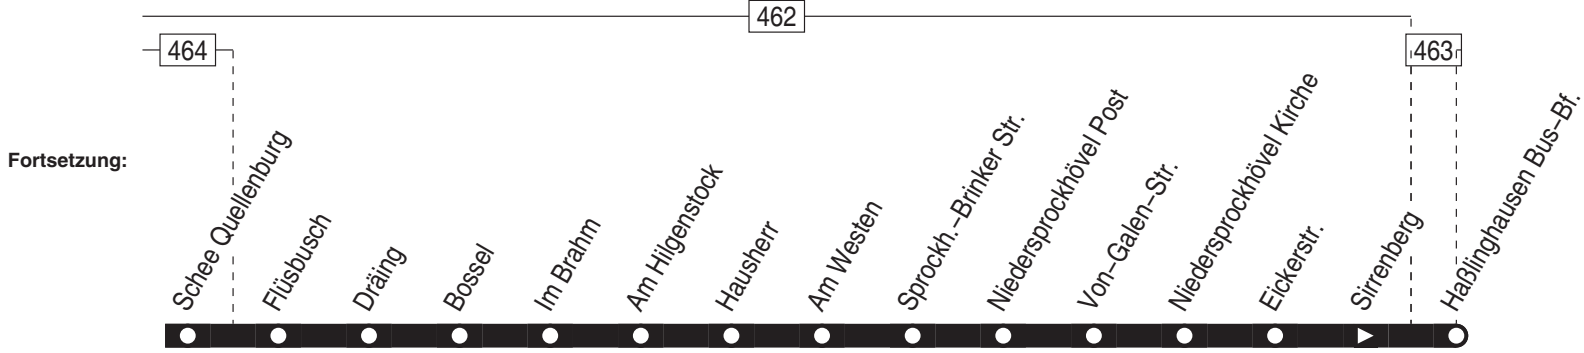

Linie 583

Sprockhövel-Haßlinghausen Bus-Bf. ⇄ Niedersprockhövel Kirche ⇄ Herzkamp
⇄ Sprockhövel-Gennebreck ⇄ Wuppertal-Birkenhof

VER

Verkehrsgesellschaft Ennepe-Ruhr mbH
Telefon: 02333 - 9785-0
www.ver-kehr.de

Wuppemannshof 7
58256 Ennepetal
info@ver-kehr.de

583

Anschlüsse:

583

Sprockhövel-Haßlinghausen Bus-Bf. –
Wuppertal-Birkenhof

583

**583**

montags–freitags

Haltestellen	Abfahrtszeiten		
	S	8	9
Haßlinghausen Bus-Bf. ab	14.05		16.10
Eickerstr.	14		19
Niedersprockhövel Kirche	16	15.27	21
Von-Galen-Str.	17	28	22
Niedersprockhövel Post	18	29	23
Sprockh.-Brinker Str.	19	30	24
Am Westen	20	31	25
Hausherr	21	32	26
Am Hilgenstock	22	33	27
Im Brahm	23	34	28
Bossel	24	35	29
Dräing	25	36	30
Flüsbusch	26	37	31
Schee Quellenburg	27	38	32
Rottenberger Weg	28	39	33
Neuamerika	29	40	34
Gennebreck Mühle	30	41	35
Herzkamp Am Brink	31	42	36
Alte Post	32	43	37
Deilbachtal	34	45	39
Elberfelderstraße	37	48	42
Horath	38	49	43
Hatzfeld Wasserturm	39	50	44
Grunerstraße	40	51	45
Flanhard	40	51	45
Hatzfeld Kath. Kirche	41	52	46
Schaumlöffel	42	53	47
Wuppertal Birkenhof an	14.43	15.54	16.48