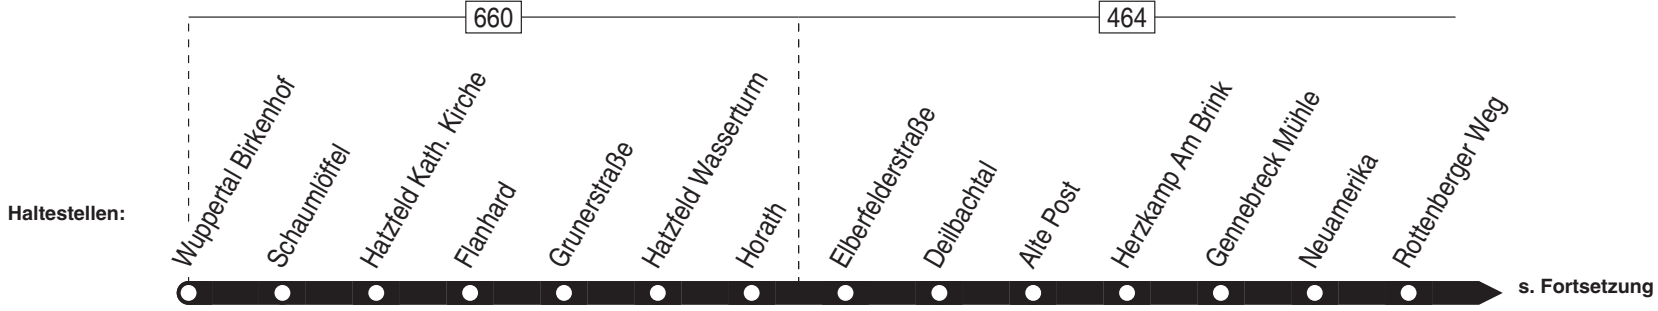

Linie 583

Sprockhövel-Haßlinghausen Bus-Bf. ⇄ Niedersprockhövel Kirche ⇄ Herzkamp
⇄ Sprockhövel-Gennebreck ⇄ Wuppertal-Birkenhof

VER

Verkehrsgesellschaft Ennepe-Ruhr mbH
Telefon: 02333 - 9785-0
www.ver-kehr.de

Wuppemannshof 7
58256 Ennepetal
info@ver-kehr.de

583

Anschlüsse:

583

Sprockhövel-Haßlinghausen Bus-Bf. –
Wuppertal-Birkenhof

583

**583**

montags–freitags