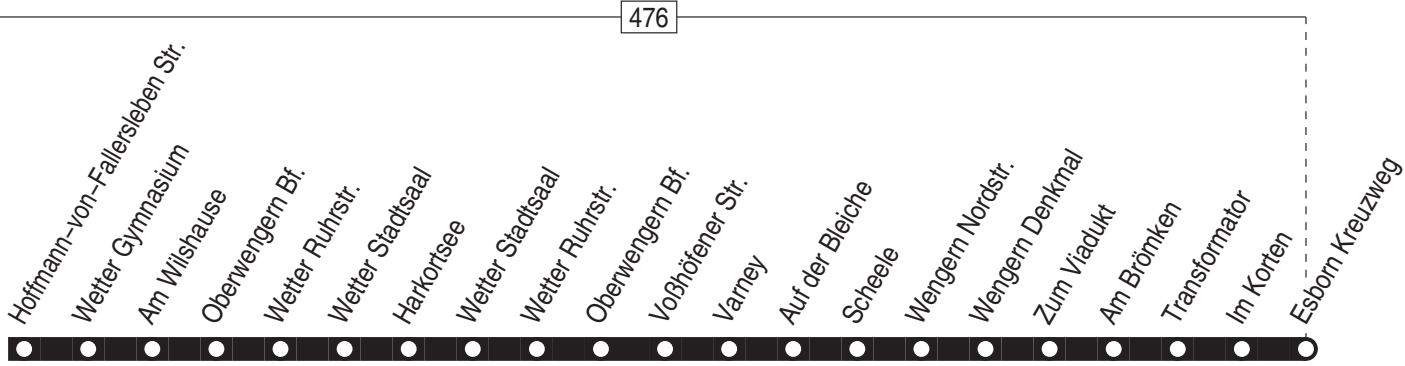

584

Haltestellen:

s. Fortsetzung

Anschlüsse:

Fortsetzung:

584

VER
Sprockhövel-Haßlinghausen Bus-Bf. –
Weiter-Esborn Kreuzweg

584

**584**

montags–freitags

Haltestellen	Abfahrtszeiten		
	S	9	9
Haßlinghausen Bus–Bf. ab	13.35	15.13	16.05
Sengst	41	19	11
Gevelsberg Kirchstr.	42	20	12
Gevelsberg Silschede	44	22	14
Am Büffel	45	23	15
Am Grünewald	48	26	18
Wetter Loh	50	28	20
Köhlerstr.	51	29	21
Wetter Klinik	52	30	22
Volmarstein Sparkasse	54	32	24
Volmarstein Hauptstr.	55	33	25
Heilkenstr.	56	34	26
Auf der Höhe	57	35	27
Grundschoßtel	59	37	29
Lessingstr.	14.00	38	30
Ostholz	01	39	31
Hoffmann–von–Fallersleben Str.	02	40	32
Wetter Gymnasium	04	42	34
Am Wilshause	05	43	35
Oberwengern Bf.	07	45	37
Wetter Ruhrstr.	09	47	39
Wetter Stadtsaal	11	49	41
Harkortsee	12	50	16.42
Wetter Ruhrstr.	15	53	
Oberwengern Bf.	17	55	
Voßhöfener Str.	18	56	
Varney	19	57	
Auf der Bleiche	19	57	
Scheele	20	58	
Wengern Nordstr.	21	59	
Wengern Denkmal	22	16.00	
Zum Viadukt	23	01	
Am Brömken	23	01	
Esborn Kreuzweg an	14.26	16.04	