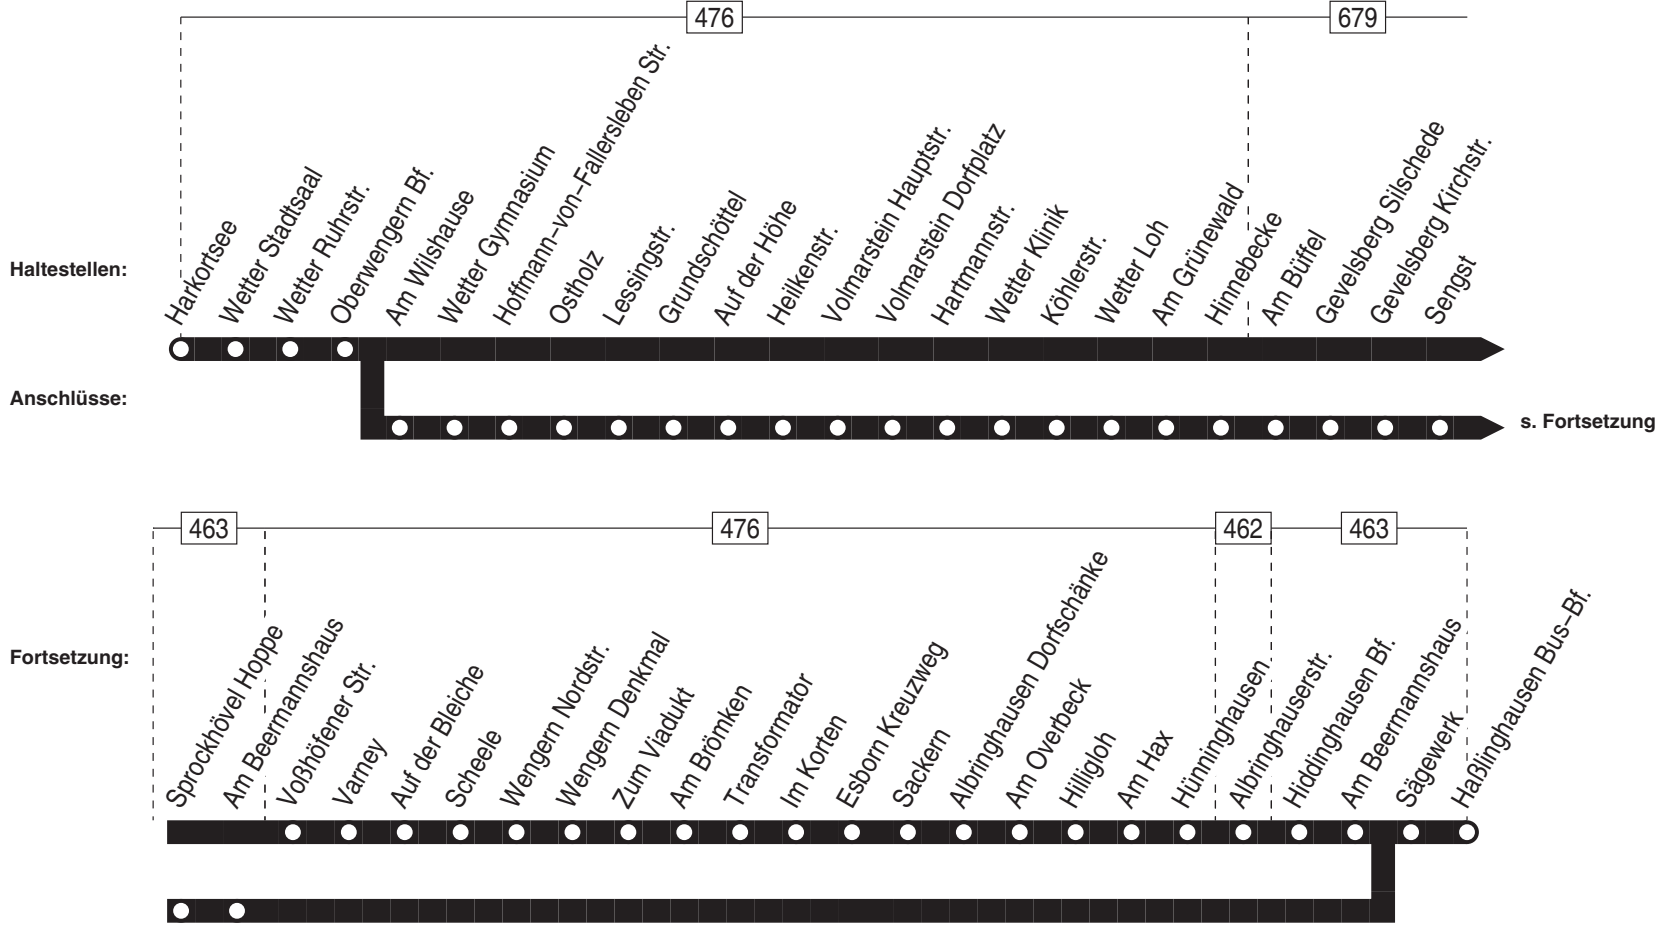

S = nur an Schultagen (mo – fr)

Nicht aufgeführte Haltestellen finden Sie im Linienband!

Fahrpläneinschränkungen vor Ferien und bei Zeugnisausgabe !

9 = nur Mo/Mi–Fr an Schultagen

24.12 / 25.12 / 26.12 / 31.12 und 1.1. Verkehr nach Sonderfahrplan

584**VER**Sprockhövel–Haßlinghausen Bus–Bf. –
Wetter–Esborn Kreuzweg**584**

584

584

Wetter-Oberwengern -
Sprockhövel-Haßlinghausen Bus-Bf.

584

**584**

montags–freitags

Haltestellen	Abfahrtszeiten				
	S	S	S	S	S
Harkortsee ab	7.10				
Wetter Stadtsaal		11			
Wetter Ruhrstr.		13			
Oberwengern Bf.	7.09	15	8.06		
Am Wilshause	11		08		
Wetter Gymnasium	12		09		
Ostholz	15		12		
Lessingstr.	16		13		
Grundschöttel	17		14		
Auf der Höhe	18		15		
Heilkenstr.	19		16		
Volmarstein Hauptstr.	20		17		
Volmarstein Dorfplatz	21		18		
Wetter Klinik	23		20		
Köhlerstr.	24		21		
Wetter Loh	25		22	13.33	13.48
Am Grünewald	26		23	34	49
Am Büffel	30		27	38	53
Gevelsberg Silschede	31		28	39	54
Gevelsberg Kirchstr.	32		29	40	55
Sengst	34		31	42	57
Voßhöfener Str.		16			
Varney		17			
Wengern Nordstr.		19			
Wengern Denkmal		20			
Am Brömken		21			
Esborn Kreuzweg		24			
Albringhausen Dorfschänke		26			
Am Overbeck		27			
Hilligloh		29			
Hünninghausen		34			
Albringhauserstr.		35			
Haßlinghausen Bus-Bf. an	7.41	7.40	8.38	13.49	14.04