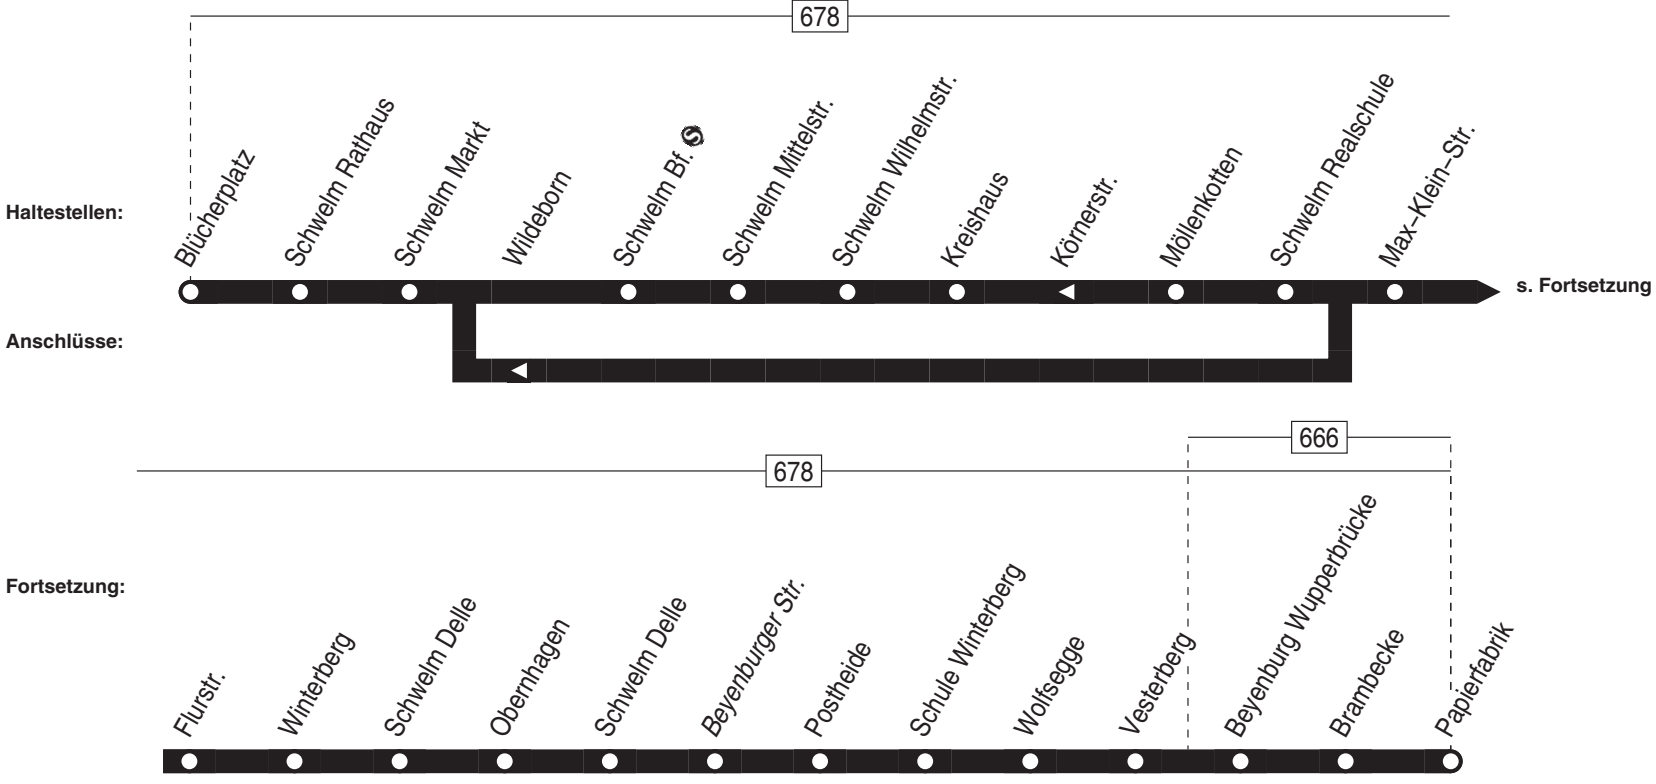

Linie 586

Schwelm Blücherplatz ↔ Winterberg ↔ Schwelm Papierfabrik

VER

Verkehrsgesellschaft Ennepe-Ruhr mbH
Telefon: 02333 - 9785-0
www.ver-kehr.de

Wuppermannshof 7
58256 Ennepetal
info@ver-kehr.de

586

586

VER
Schwelm Blücherplatz –
Schwelm Papierfabrik

586

**586**

montags–freitags

Haltestellen	Abfahrtszeiten				
	S	S	S	S	S
Blücherplatz ab			11.45		
Schwelm Rathaus			47		
Schwelm Markt			49	12.43	13.38
Schwelm Bf. ☉	7.39		52	46	41
Schwelm Mittelstr.			40	53	47 42
Schwelm Wilhelmstr.			41	54	48 43
Kreishaus			43	56	50 45
Möllenkotten			44	57	51 46
Schwelm Realschule	6.51	7.46	59	53	48
Max–Klein–Str.	53		12.01	55	50
Flurstr.	54		02	56	51
Winterberg	55		03	57	52
Schwelm Delle			05	59	54
Obernhausen			06	13.00	55
Schwelm Delle			07	01	56
Beyenburger Str.	56		09	03	58
Postheide	57		10	04	59
Schule Winterberg	58		11	05	14.00
Wolfsegge	59		12	06	01
Vesterberg	7.00		13	07	02
Beyenburg Wupperbrücke	04		17	11	06
Brambecke	05		18	12	07
Papierfabrik an	7.07		12.20	13.14	14.09

S = nur an Schultagen (mo – fr)
 Fahrplaneinschränkungen vor Ferien und bei Zeugnisausgabe !

24.12 / 25.12 / 26.12 / 31.12 und 1.1. Verkehr nach Sonderfahrplan

586

Schwelm Blücherplatz –
 Schwelm Papierfabrik

586

**586**

montags–freitags

Haltestellen	Abfahrtszeiten				
	S	S	S	S	S
Papierfabrik ab	7.08	12.20	13.14		14.09
Brambecke	10	22	16		11
Beyenburg Wupperbrücke	11	23	17		12
Vesterberg	14	26	20		15
Wolfsegge	15	27	21		16
Schule Winterberg	16	28	22		17
Postheide	17	29	23		18
Beyenburger Str.	18	30	24		19
Schwelm Delle	20				
Obernhausen	21				
Schwelm Delle	22				
Winterberg	24	31	25		20
Flurstr.	25	32	26		21
Max-Klein-Str.	26	33	27		22
Wildeborn		34	28		
Schwelm Markt		12.36	13.30		
Schwelm Realschule	28			13.50	14.24
Körnerstr.	30			52	
Kreishaus	32			54	
Schwelm Wilhelmstr.	33			55	
Schwelm Mittelstr.	35			57	
Schwelm Bf. ☉	36			13.58	
Schwelm Markt	40				
Schwelm Rathaus	41				
Blücherplatz an	7.43				