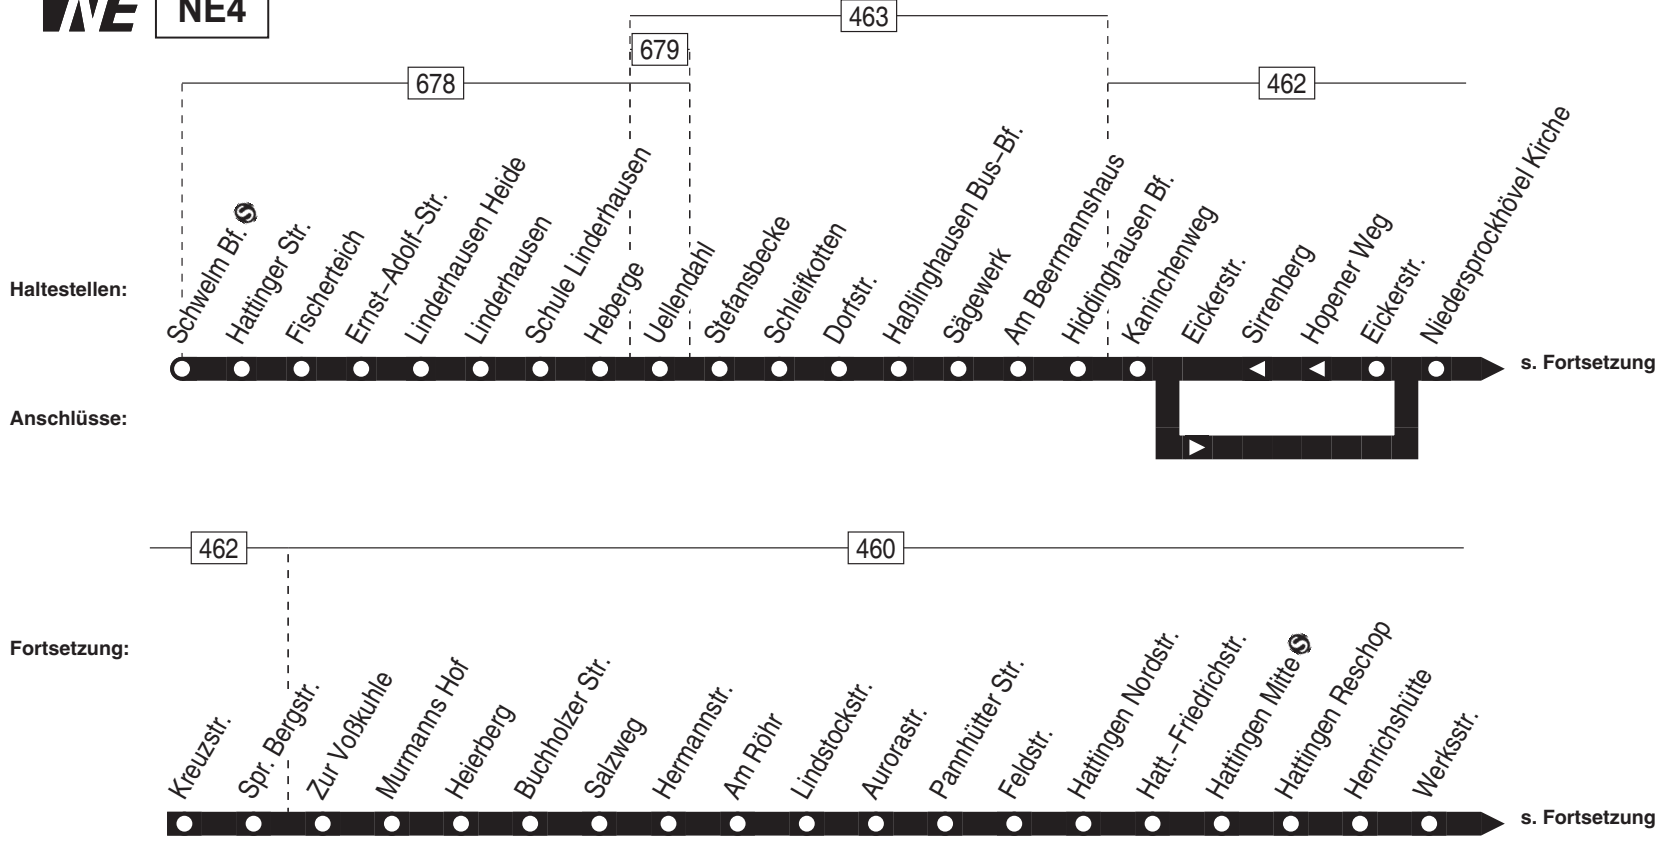

Wuppermannshof 7
58256 Ennepetal
info@ver-kehr.de

NE4

NE4

Schwelm Bf. – Bochum Hbf.

NE4

NE4

Fortsetzung:

Fortsetzung:

Nicht aufgeführte Haltestellen finden Sie im Linienband!

0 = Verkehrt nur in der Nacht zum Samstag, Sonntag und vor Feiertagen!

NE4

Schwelm Bf. ☉ – Bochum Hbf. ☉

NE4

In der Nacht zum Samstag, zum Sonntag und vor Feiertagen

NachtExpress

Haltestellen	Abfahrtszeiten			
	0	0	0	0
Bochum Hbf. ☉ ab	1.20	2.20	3.20	4.20
Südring	22	22	22	22
Bermuda3eck/Musikforum	23	23	23	23
Schauspielhaus	23	23	23	23
Rechener Park	26	26	26	26
Berneckerstr.	29	29	29	29
Königsallee / Markstr.	30	30	30	30
Haarstraße	32	32	32	32
Stiepel Dorf	37	37	37	37
Haus Kemnade	39	39	39	39
Steinenhaus	40	40	40	40
Burg Blankenstein	43	43	43	43
Museum / Klinik	44	44	44	44
Gesamtschule Welper	46	46	46	46
Thingstraße	48	48	48	48
Welper Markt	51	51	51	51
Käthe-Kollwitz-Str.	53	53	53	53
Henrichshütte	56	56	56	56
Hattingen Mitte ☉	59	59	59	59
Hattingen Nordstr.	2.01	3.01	4.01	5.01
Aurorastr.	05	05	05	05
Lindstockstr.	06	06	06	06
Hermannstr.	08	08	08	08
Spr. Bergstr.	14	14	14	14
Niedersprockhövel Kirche	18	18	18	18
Sirrenberg	21	21	21	21
Kaninchenweg	23	23	23	23
Am Beermannshaus	25	25	25	25
Haßlinghausen Bus-Bf.	27	27	27	27
Schleifkotten	29	29	29	29
Uellendahl	31	31	31	31
Linderhausen	34	34	34	34
Ernst-Adolf-Str.	38	38	38	38
Schwelm Bf. ☉ an	2.43	3.43	4.43	5.43

Nicht aufgeführte Haltestellen finden Sie im Linienband!

0 = Verkehrt nur in der Nacht zum Samstag, Sonntag und vor Feiertagen!

NE4

Bochum Hbf. ☉ – Schwelm Bf. ☉

NE4