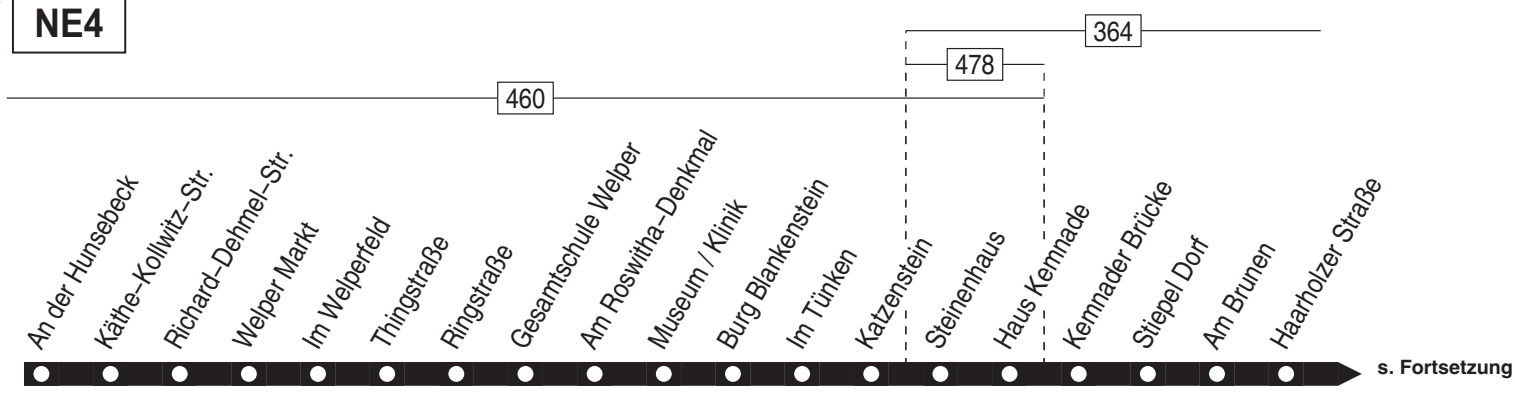

Wuppermannshof 7
58256 Ennepetal
info@ver-kehr.de

NE4

NE4

Schwelm Bf. – Bochum Hbf.

NE4

NE4

Fortsetzung:

Fortsetzung:

NE4

Schwelm Bf. – Bochum Hbf.

NE4

In der Nacht zum Samstag, zum Sonntag und vor Feiertagen

NachtExpress

Haltestellen	Abfahrtszeiten			
	0	0	0	0
Schwelm Bf. ☉ ab	0.48	1.48	2.48	3.48
Ernst-Adolf-Str.	53	53	53	53
Linderhausen	57	57	57	57
Uellendahl	1.00	2.00	3.00	4.00
Schleifkotten	02	02	02	02
Haßlinghausen Bus-Bf.	04	04	04	04
Am Beermannshaus	06	06	06	06
Kaninchenweg	08	08	08	08
Niedersprockhövel Kirche	13	13	13	13
Spr. Bergstr.	17	17	17	17
Hermannstr.	23	23	23	23
Lindstockstr.	25	25	25	25
Aurorastr.	26	26	26	26
Hattingen Nordstr.	30	30	30	30
Hattingen Mitte ☉	33	33	33	33
Henrichshütte	36	36	36	36
Käthe-Kollwitz-Str.	39	39	39	39
Welper Markt	41	41	41	41
Thingstraße	43	43	43	43
Gesamtschule Welper	45	45	45	45
Museum / Klinik	47	47	47	47
Burg Blankenstein	48	48	48	48
Steinenhaus	51	51	51	51
Haus Kemnade	52	52	52	52
Stiepel Dorf	54	54	54	54
Haarstraße	59	59	59	59
Königsallee / Markstr.	2.01	3.01	4.01	5.01
Knappenstr.	03	03	03	03
Berneckerstr.	04	04	04	04
Rechener Park	07	07	07	07
Schauspielhaus	10	10	10	10
Bermuda3eck/Musikforum	10	10	10	10
Südring	11	11	11	11
Bochum Hbf. ☉ an	2.12	3.12	4.12	5.12

Nicht aufgeführte Haltestellen finden Sie im Linienband!

0 = Verkehrt nur in der Nacht zum Samstag, Sonntag und vor Feiertagen!

NE4

Schwelm Bf. ☉ – Bochum Hbf. ☉

NE4

In der Nacht zum Samstag, zum Sonntag und vor Feiertagen