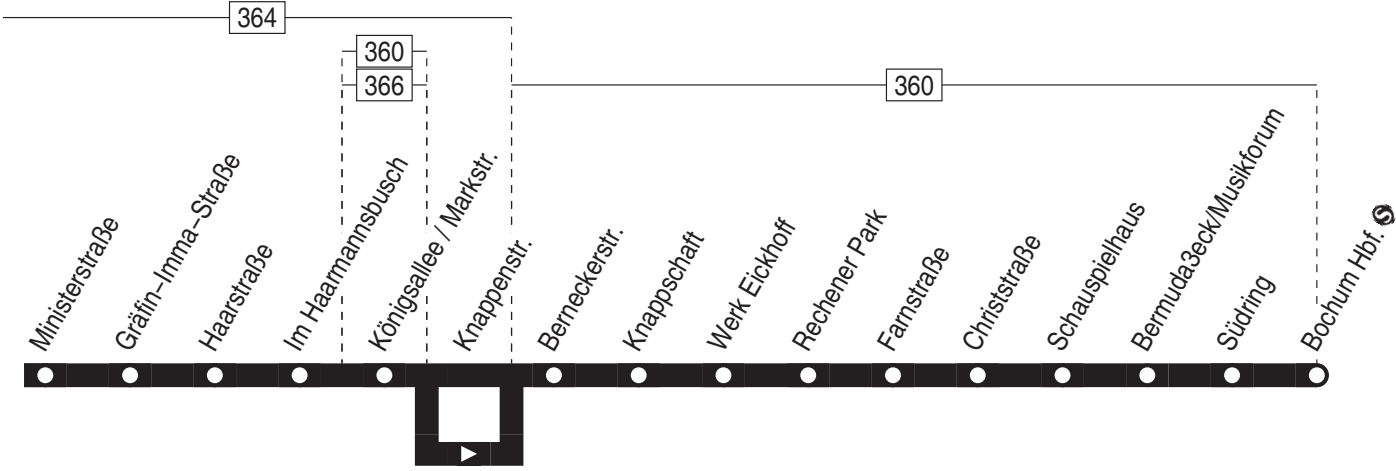

Wuppermannshof 7
58256 Ennepetal
info@ver-kehr.de

NE4

NE4

Schwelm Bf. – Bochum Hbf.

NE4

NE4

Fortsetzung:

Fortsetzung:

NE4

Schwelm Bf. – Bochum Hbf.

NE4

In der Nacht zum Samstag, zum Sonntag und vor Feiertagen

NachtExpress

Haltestellen	Abfahrtszeiten			
	0	0	0	0
Schwelm Bf. ☉ ab	0.48	1.48	2.48	3.48
Ernst-Adolf-Str.	53	53	53	53
Linderhausen	57	57	57	57
Uellendahl	1.00	2.00	3.00	4.00
Schleifkotten	02	02	02	02
Haßlinghausen Bus-Bf.	04	04	04	04
Am Beermannshaus	06	06	06	06
Kaninchenweg	08	08	08	08
Niedersprockhövel Kirche	13	13	13	13
Spr. Bergstr.	17	17	17	17
Hermannstr.	23	23	23	23
Lindstockstr.	25	25	25	25
Aurorastr.	26	26	26	26
Hattingen Nordstr.	30	30	30	30
Hattingen Mitte ☉	33	33	33	33
Henrichshütte	36	36	36	36
Käthe-Kollwitz-Str.	39	39	39	39
Welper Markt	41	41	41	41
Thingstraße	43	43	43	43
Gesamtschule Welper	45	45	45	45
Museum / Klinik	47	47	47	47
Burg Blankenstein	48	48	48	48
Steinenhaus	51	51	51	51
Haus Kemnade	52	52	52	52
Stiepel Dorf	54	54	54	54
Haarstraße	59	59	59	59
Königsallee / Markstr.	2.01	3.01	4.01	5.01
Knappenstr.	03	03	03	03
Berneckerstr.	04	04	04	04
Rechener Park	07	07	07	07
Schauspielhaus	10	10	10	10
Bermuda3eck/Musikforum	10	10	10	10
Südring	11	11	11	11
Bochum Hbf. ☉ an	2.12	3.12	4.12	5.12

Nicht aufgeführte Haltestellen finden Sie im Linienband!

0 = Verkehrt nur in der Nacht zum Samstag, Sonntag und vor Feiertagen!

NE4

Schwelm Bf. ☉ – Bochum Hbf. ☉

NE4

In der Nacht zum Samstag, zum Sonntag und vor Feiertagen

Nicht aufgeführte Haltestellen finden Sie im Linienband!

0 = Verkehrt nur in der Nacht zum Samstag, Sonntag und vor Feiertagen!

NE4

Bochum Hbf. ☉ – Schwelm Bf. ☉

NE4