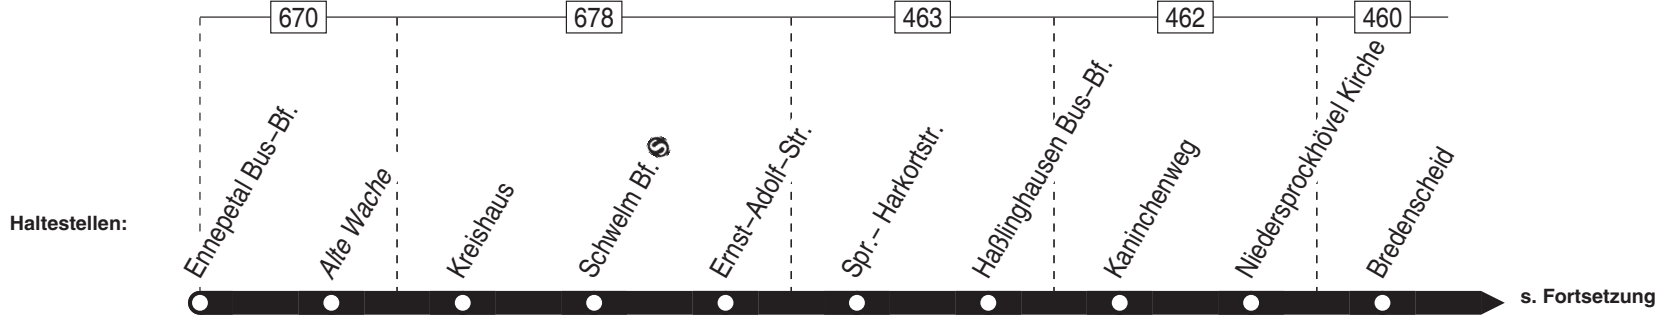

Wuppermannshof 7
58256 Ennepetal
info@ver-kehr.de

SB37

Anschlüsse:

SB37

Ennepetal Bus-Bf. – Bochum Hbf.

SB37

**SB37**

montags–freitags