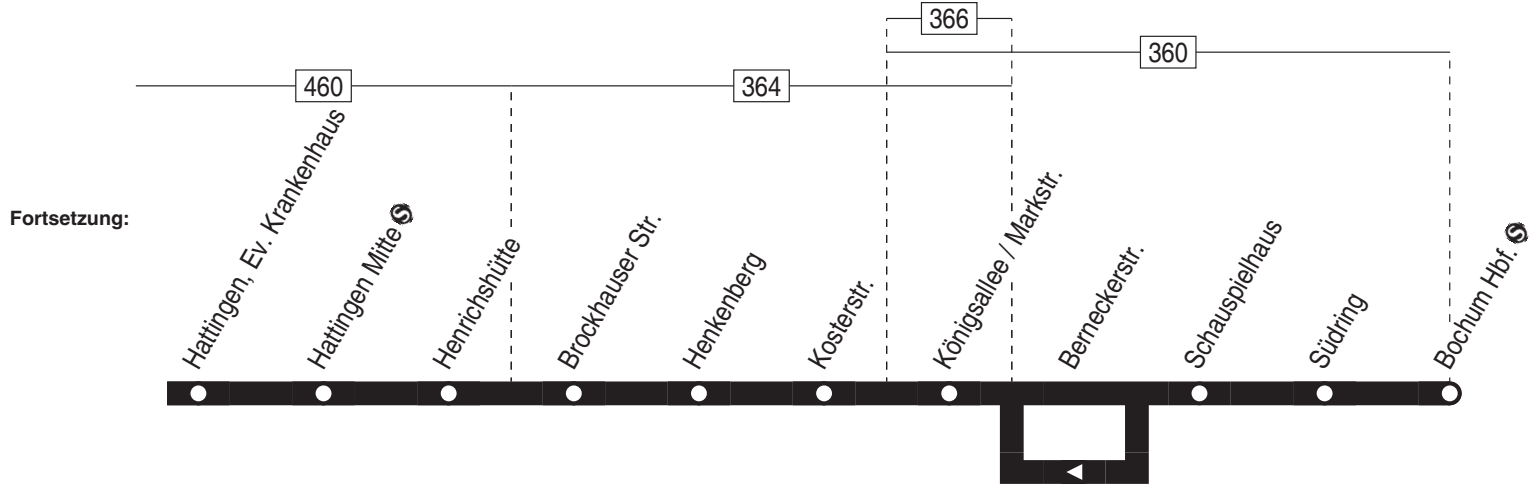

Linie SB37

Ennepetal Bus-Bf. ↔ Schwelm Bf. Ⓢ ↔ Sprockhövel-Haßlinghausen Bus-Bf. ↔
Niedersprockhövel Kirche ↔ Hattingen Mitte Ⓢ ↔ Bochum Hbf. Ⓢ

VER

Verkehrsgesellschaft Ennepe-Ruhr mbH
Telefon: 02333 - 9785-0
www.ver-kehr.de

Wuppermannshof 7
58256 Ennepetal
info@ver-kehr.de

SB37

Anschlüsse:

SB37

Ennepetal Bus-Bf. – Bochum Hbf.

SB37

**SB37**

montags–freitags

Haltestellen	Abfahrtszeiten																		
	V	V	V	V	V	V	V	V	V	V	V	V	V	V	V	V	V	V	V
Ennepetal Bus–Bf. ab	5.34	6.33	7.33	8.34	9.34	10.34	11.34	12.34	13.33	14.33									
Alte Wache	41	40	40	41	41	41	41	41	40	40									
Kreishaus	45	45	45	45	45	45	45	45	45	45									
Schwelm Bf. ☉	49	49	49	49	49	49	49	49	49	49									
Ernst–Adolf–Str.	54	54	54	54	54	54	54	54	54	54									
Spr.–Harkortstr.	58	58	58	58	58	58	58	58	58	58									
Haßlinghausen Bus–Bf.	6.03	6.33	7.03	7.40	8.03	8.33	9.03	9.33	10.03	10.33	11.03	11.33	12.03	12.33	13.03	13.33	14.03	14.33	15.03
Kaninchenweg	07	37	07	44	07	37	07	37	07	37	07	37	07	37	07	37	07	37	07
Niedersprockhövel Kirche	15	45	15	52	15	45	15	45	15	45	15	45	15	45	15	45	15	45	15
Bredenscheid	21	51	21	58	21	51	21	51	21	51	21	51	21	51	21	51	21	51	21
Hattingen, Ev. Krankenhaus	24	54	24	8.01	24	54	24	54	24	54	24	54	24	54	24	54	24	54	24
Hattingen Mitte ☉	27	58	28	05	28	57	27	9.57	27	10.57	27	11.57	27	57	27	58	28	58	28
Henrichshütte	30	7.02	32	09	32	9.00	30		30		30	13.00	30	14.02	32	15.02	32		
Brockhauser Str.	34	05	35	12	35	04	34		34		34	04	34	05	35	05	35		
Henkenberg	34	05	35	12	35	04	34		34		34	04	34	05	35	05	35		
Kosterstr.	35	06	36	13	36	05	35		35		35	05	35	06	36	06	36		
Königsallee / Markstr.	40	12	42	19	42	10	40		40		40	10	40	12	42	12	42		
Schauspielhaus	46	19	49	26	49	16	46		46		46	16	46	19	49	19	49		
Südring	49	21	51	28	51	19	49		49		49	19	49	21	51	21	51		
Bochum Hbf. ☉ an	6.51	7.23	7.53	8.30	8.53	9.21	9.51	10.51	11.51	12.51	13.21	13.51	14.23	14.53	15.23	15.53			