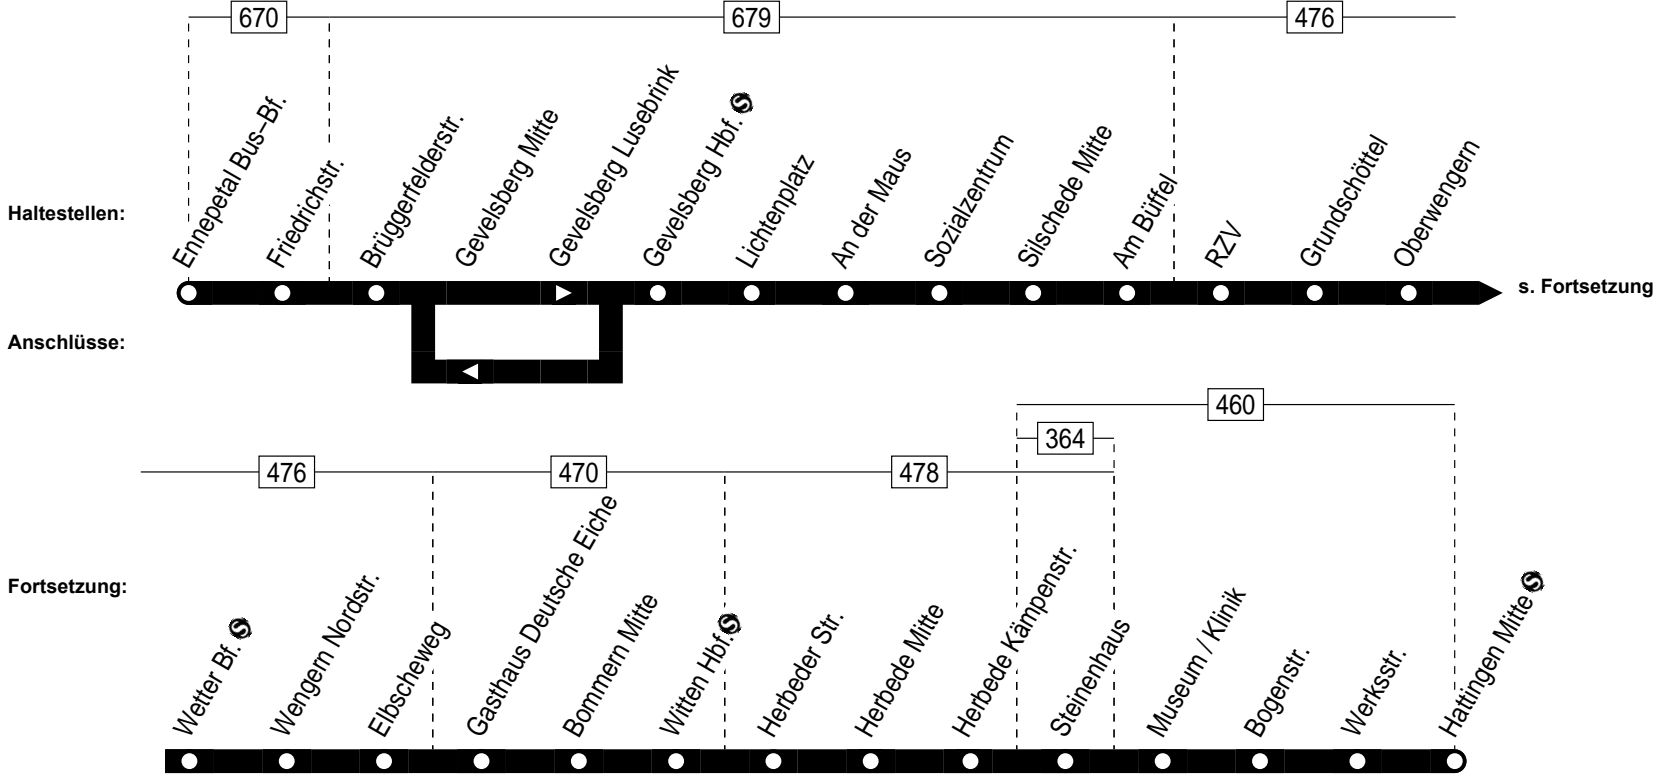

Linie SB38

Ennepetal Bus-Bf. ↔ Gevelsberg Hbf.  ↔ Wetter Bf.  ↔ Witten Hbf.  ↔
Hattingen Mitte 

VER

Verkehrsgesellschaft Ennepe-Ruhr mbH
Telefon: 02333 - 9785-0
www.ver-kehr.de

Wuppermannshof 7
58256 Ennepetal
info@ver-kehr.de

SB38

Ennepetal Bus-Bf. – Hattingen Mitte

SB38

montags-freitags

SB38

Rheinlandbus

Ennepetal Bus-Bf. – Hattingen Mitte

SB38

24.12 / 25.12 / 26.12 / 31.12 und 1.1. Verkehr nach Sonderfahrplan

= ab Silschede Mitte weiter auf Linie 552 nach Gevelsberg Lusebrink