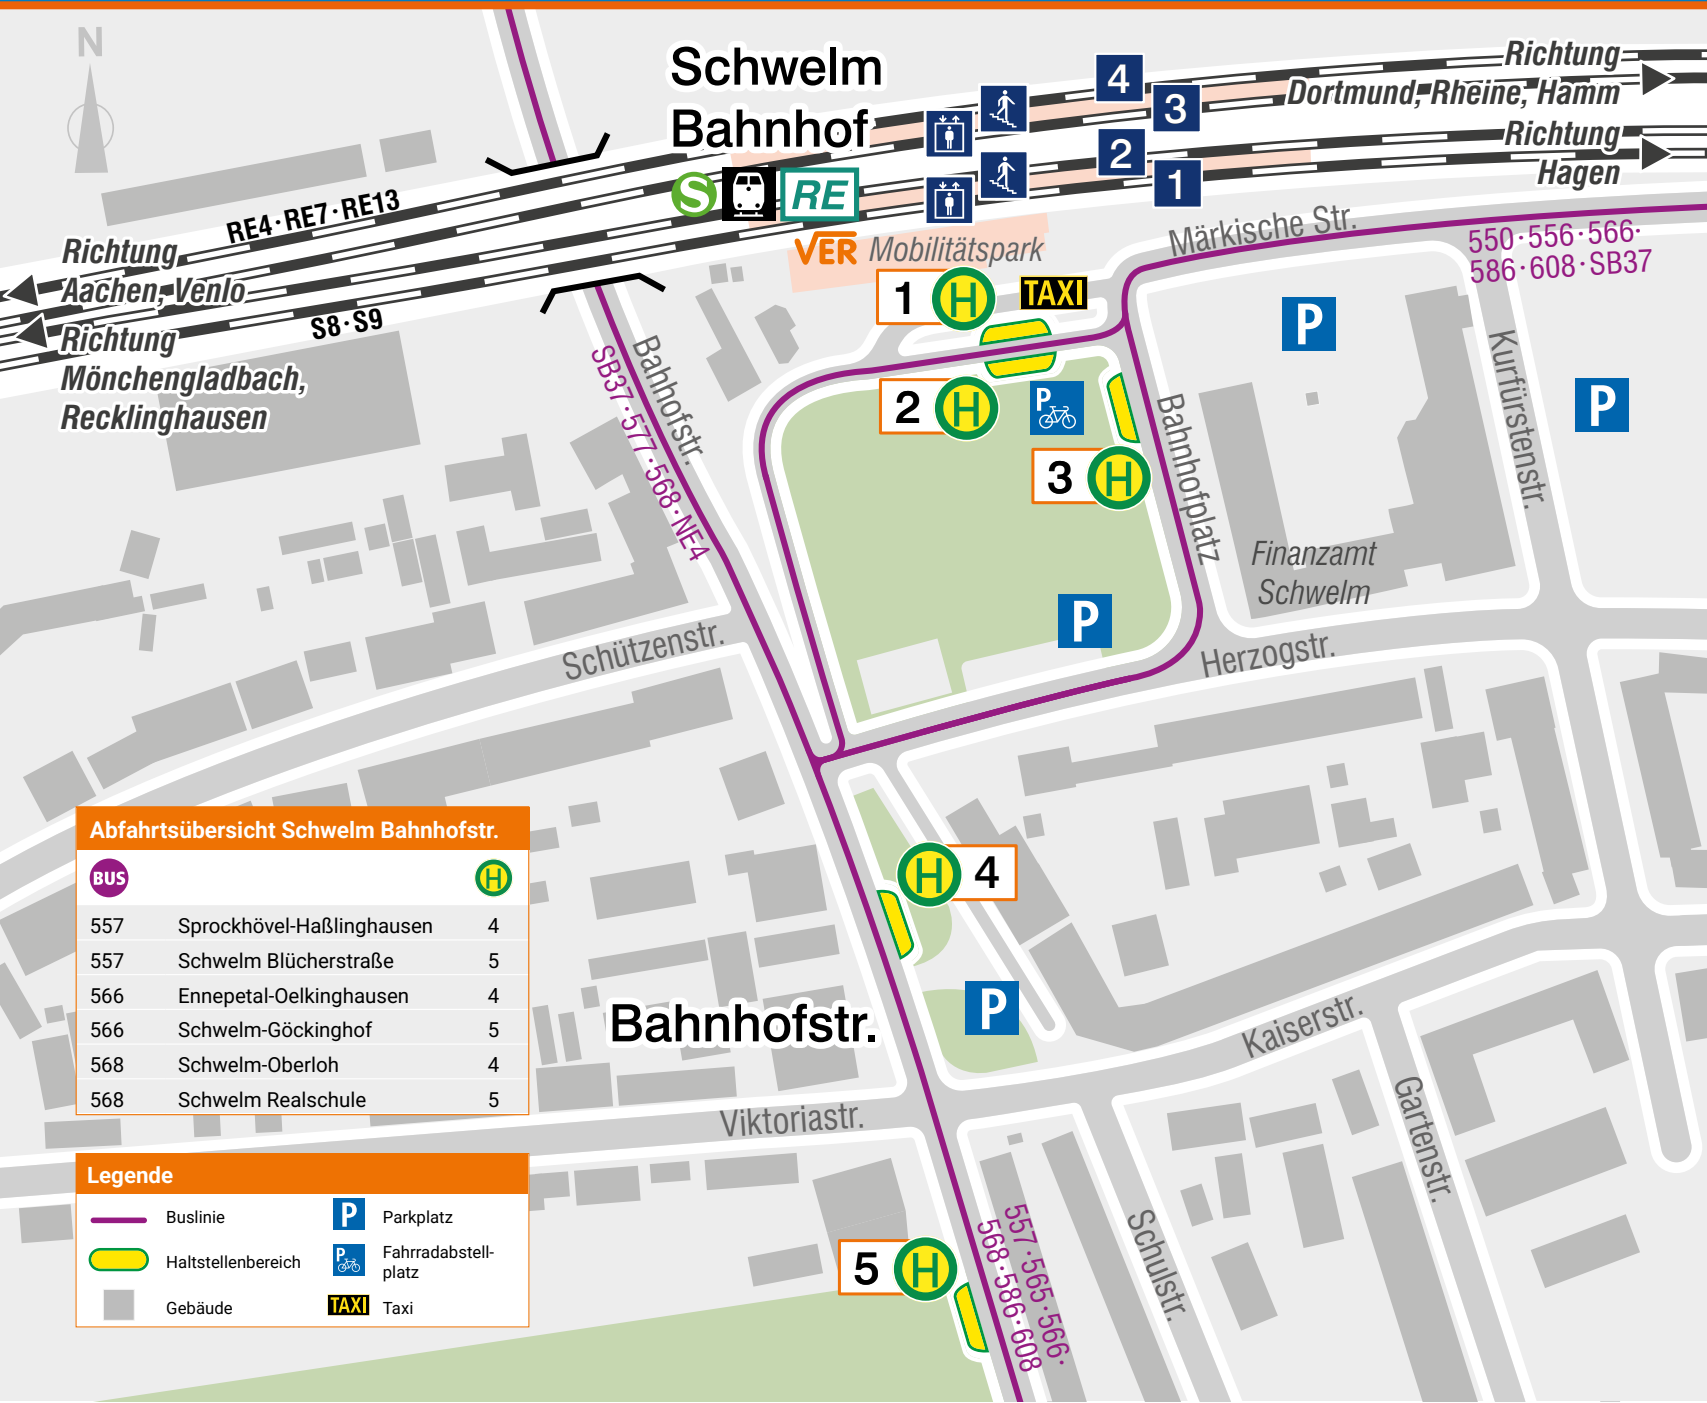

# Haltestellenplan Schwelm Bf. und Bahnhofstr.

## Abfahrtsübersicht Schwelm Bf.

Linie	Zielort	Gleis
<b>SB</b>		
SB37	Bochum Hbf.	1
SB37	Ennepetal Bus-Bf.	2
<b>BUS</b>		
550	Breckerfeld-Heider Kopf	2
556	Schwelm Blücherstraße	1
556	Gevelsberg-Knapp	2
557	Schwelm Blücherstraße	1
557	Sprockhövel-Haßlinghausen Bus-Bf.	2
565	Ennepetal-Schlagbaum	1
566	Schwelm Göckinghof	1
566	Ennepetal-Oelkinghausen	2
568	Schwelm Realschule	1
568	Schwelm-Oberloh	2
586	Schwelm Blücherplatz	1
586	Schwelm Papierfabrik	2
608	Wuppertal-Barmen Bf.	1
608	Ennepetal Bus-Bf.	2
	Nur Ausstieg	3
<b>NE</b>		
NE4	Bochum Hbf.	2
<b>RE</b>		<b>Gleis</b>
RE4	Dortmund	3
RE4	Aachen	4
RE7	Rheine	3
RE7	Krefeld	4
RE13	Hamm (Westf.)	3
RE13	Venlo (NL)	4
<b>S</b>		<b>Gleis</b>
S8/S9	Hagen	1
S8	Mönchengladbach	2
S9	Recklinghausen / Haltern	2

## Abfahrtsübersicht Schwelm Bahnhofstr.

Linie	Zielort	Gleis
<b>BUS</b>		
557	Sprockhövel-Haßlinghausen	4
557	Schwelm Blücherstraße	5
566	Ennepetal-Oelkinghausen	4
566	Schwelm-Göckinghof	5
568	Schwelm-Oberloh	4
568	Schwelm Realschule	5

## Legende

- Buslinie
- Haltestellenbereich
- Gebäude
- Parkplatz
- Fahrradabstellplatz
- Taxi