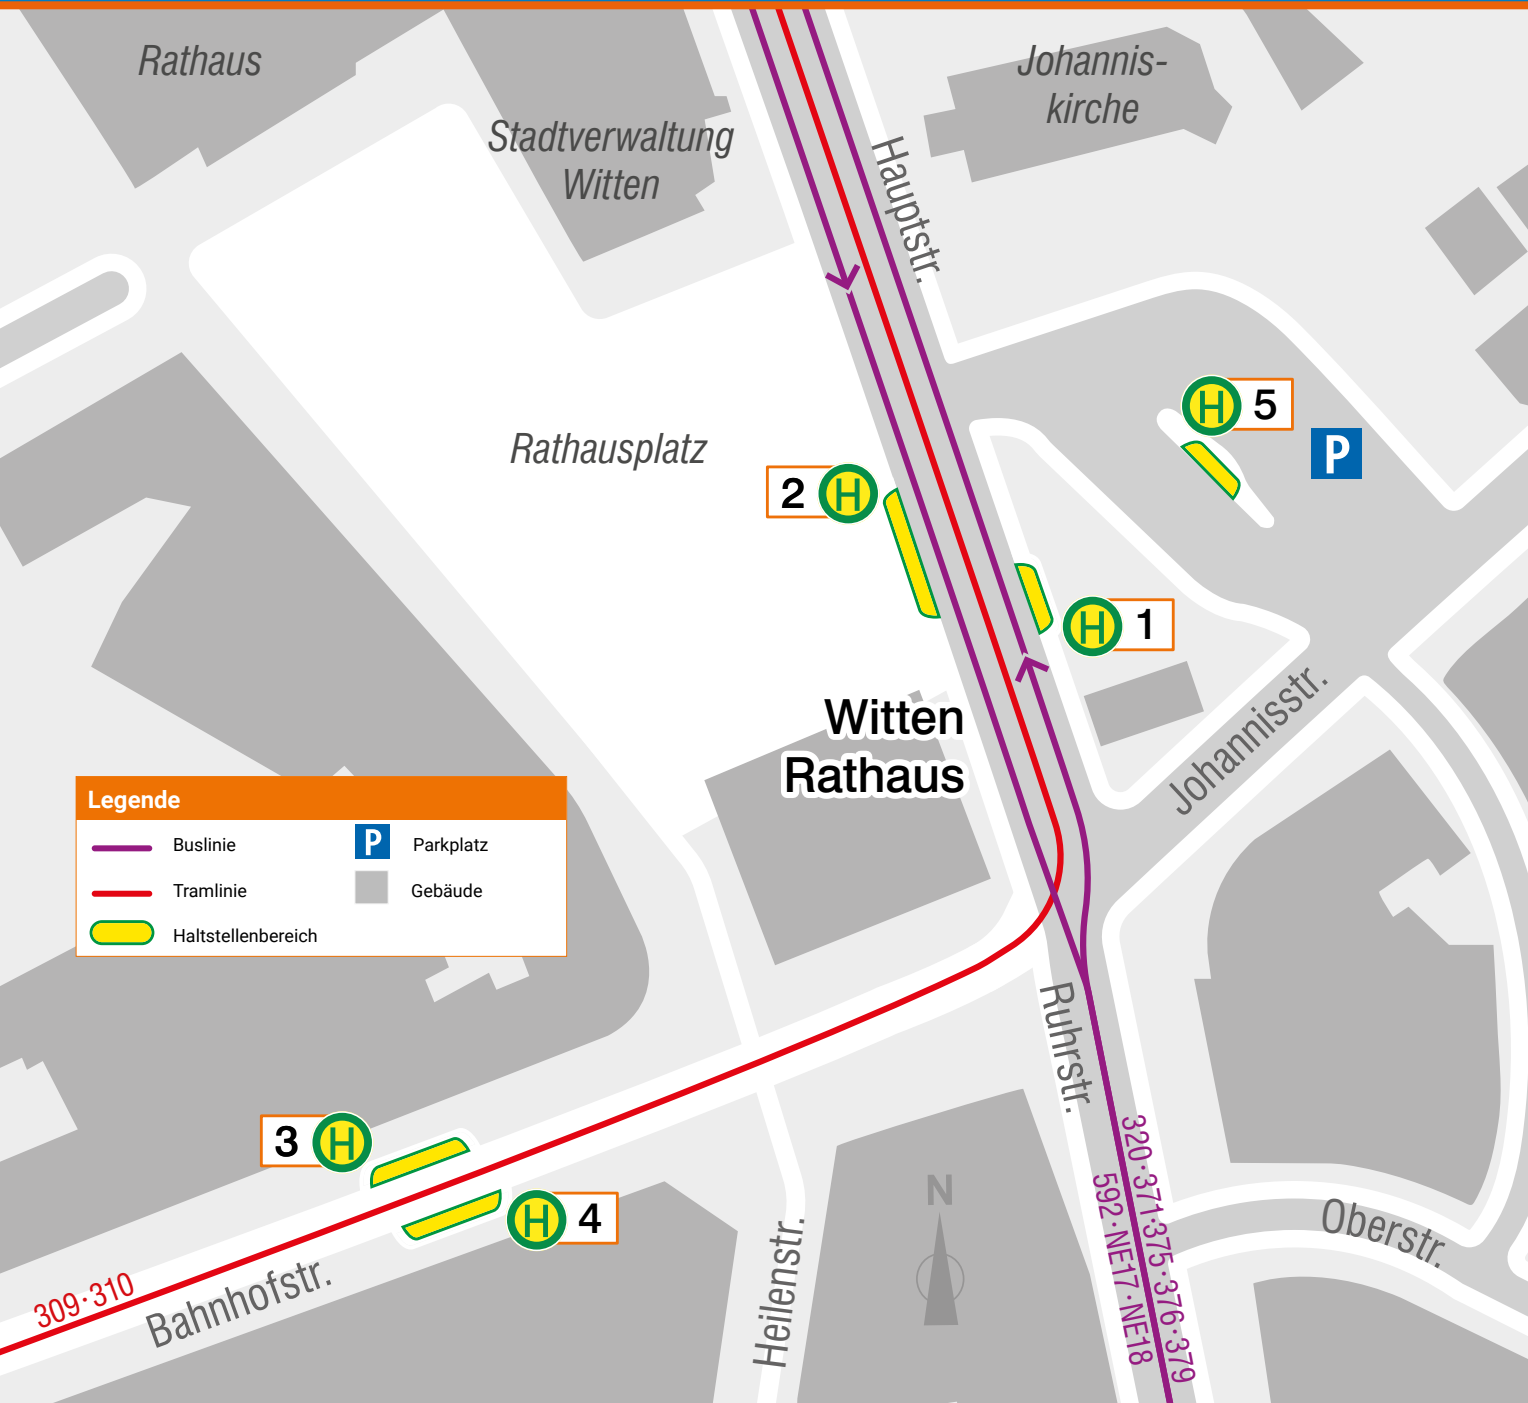

Haltestellenplan Witten Rathaus

Legende

- Buslinie
- Tramlinie
- Haltestellenbereich
- P Parkplatz
- Gebäude

Abfahrtsübersicht		
BUS		H
320	Witten-Rüdinghausen Auf dem Wellerskamp	1
320	Bochum-Querenburg Ruhr-Universität / Niedersprockhövel Kirche	2
371	Dortmund-Universität	1
371	Witten Hbf.	2
375	Witten-Wartenberg	1
375	Witten-Herbede Kämpen / Bochum Querenburg Ruhr-Universität	2
376	Herdecke Friedrich-Harkort-Gymnasium / Hagen-Vorhalle Bf.	1
376	Witten Hbf. / (Bochum-Querenburg Ruhr-Universität)	2
379	Bochum-Harpen Ruhr Park	1
379	Sprockhövel-Haßlinghausen Bus-Bf.	2
592	Wetter Bf.	2
E	Einsatzwagen	5
		H
309	Witten-Heven Heven Dorf	3
309	Bochum-Langendreer	4
310	Witten-Heven Heven Dorf	3
310	Bochum-Wattenscheid Höntrop Kirche	4
NE		H
NE17	Bochum-Querenburg Ruhr-Universität	1
NE18	Witten-Annen / Stockum	1
NE18	Bochum-Langendreer	1