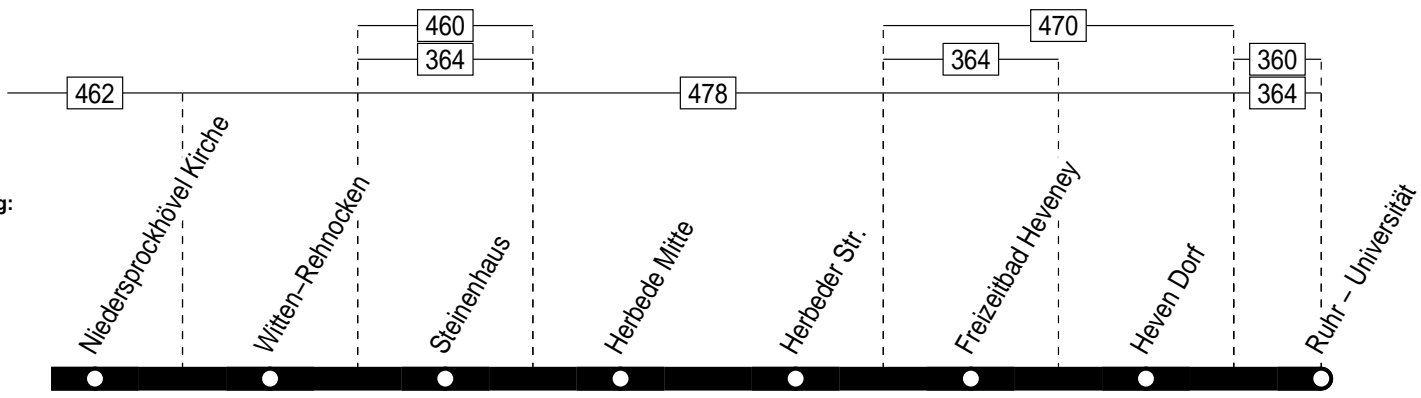

Wuppemannshof 7  
58256 Ennepetal  
[info@ver-kehr.de](mailto:info@ver-kehr.de)

SB67

**Anschlüsse:**

**Fortsetzung:**

SB67

Wuppertal Hbf. -  
Bochum Ruhr-Universität

SB67

SB67