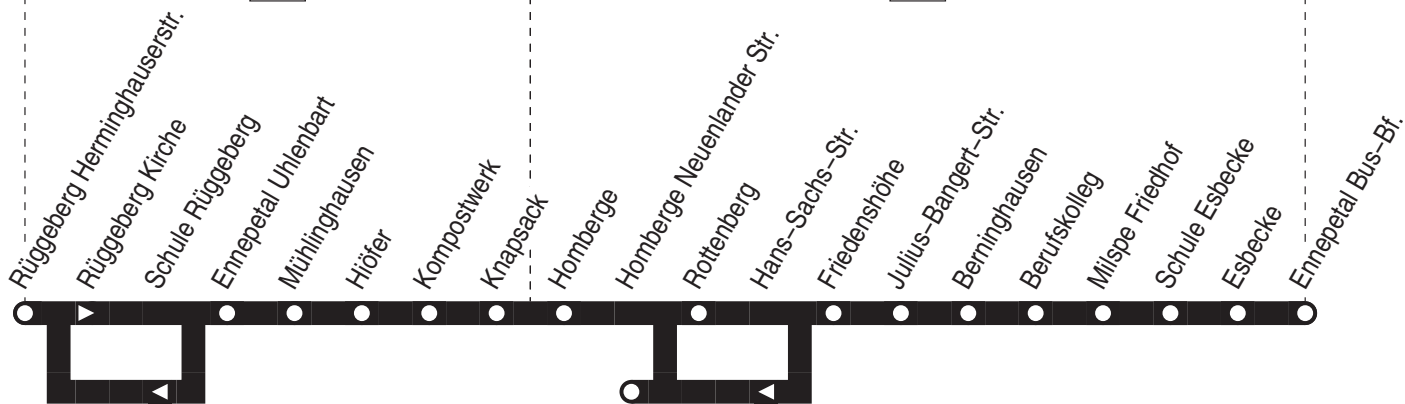

# Linie 561

Ennepetal-Rüggeberg ↔ Ennepetal-Homberge ↔ Ennepetal Bus-Bf.

Verkehrsgesellschaft Ennepe-Ruhr mbH  
Telefon: 02333 - 9785-0  
[www.ver-kehr.de](http://www.ver-kehr.de)

Wuppermannshof 7  
58256 Ennepetal  
[info@ver-kehr.de](mailto:info@ver-kehr.de)

561

676

670

Haltestellen:

Anschlüsse:

561

Ennepetal-Rüggeberg -  
Ennepetal Bus-Bf.

561