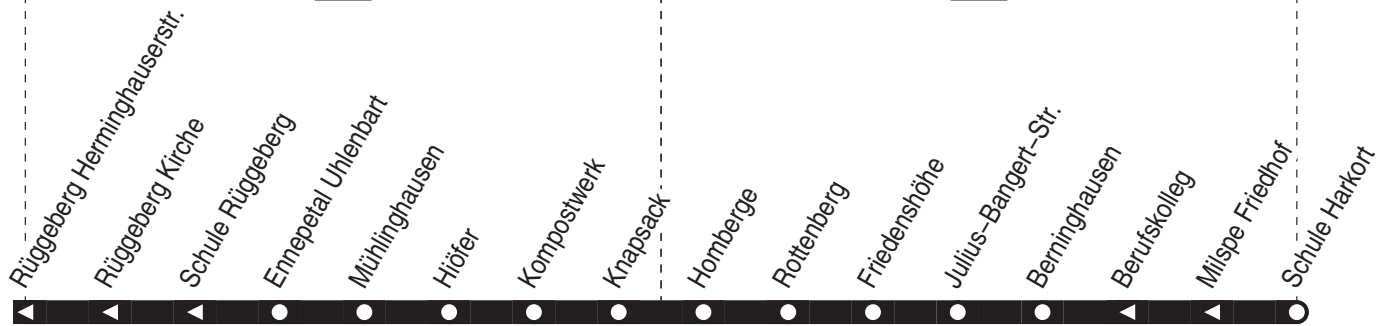

Linie 578

Ennepetal Schule Rüggeberg ↔ Homberge ↔ Ennepetal Schule Harkort

Verkehrsgesellschaft Ennepe-Ruhr mbH
Telefon: 02333 - 9785-0
www.ver-kehr.de

Wuppermannshof 7
58256 Ennepetal
info@ver-kehr.de

578

676

670

Haltestellen:

Anschlüsse:

578

Ennepetal Schule Rüggeberg –
Ennepetal Schule Harkort

578

578