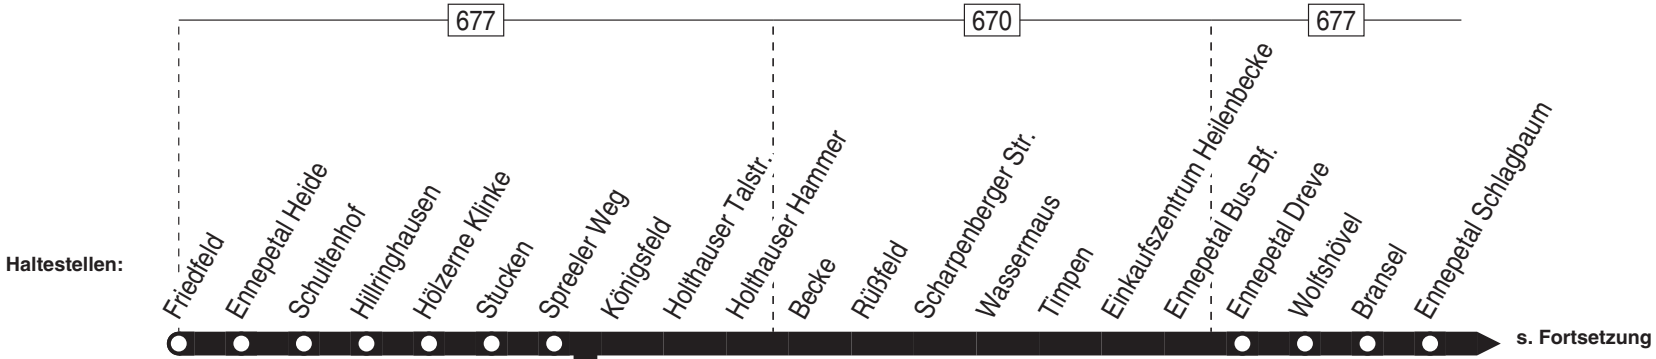

# Linie 579

Ennepetal-Friedfeld ↔ Schlagbaum ↔ Rüggeberg ↔ Ennepetal Bus-Bf.

**VER**

Verkehrsgesellschaft Ennepe-Ruhr mbH  
Telefon: 02333 - 9785-0  
[www.ver-kehr.de](http://www.ver-kehr.de)

Wuppermannshof 7  
58256 Ennepetal  
[info@ver-kehr.de](mailto:info@ver-kehr.de)

579

Anschlüsse:

Fortsetzung:

579

Ennepetal-Friedfeld – Ennepetal Bus-Bf.

579

**579**

montags–freitags

Haltestellen	Abfahrtszeiten		
	S	S	S
<b>Friedfeld</b> ab	<b>7.03</b>	<b>11.49</b>	<b>13.41</b>
Ennepetal Heide	05	51	43
Schultenhof	07	53	45
Hiltringhausen	09	55	47
Hölzerne Klinke	11	57	49
Spreeler Weg	14	<b>12.00</b>	52
Königsfeld		01	53
Holthäuser Talstr.		03	55
Becke		05	57
Rüßfeld		06	58
Scharpenberger Str.		06	58
Wassermäus		07	59
Einkaufszentrum Heilenbecke		10	<b>14.02</b>
<b>Ennepetal Bus-Bf.</b>		<b>12.12</b>	<b>14.04</b>
Ennepetal Dreve	15		
Wolfshövel	17		
Ennepetal Schlagbaum	20		
Ennepetal Vorwerk	21		
Kalte Kirche	23		
Campingplatz Rüggeberg	25		
Schule Rüggeberg	28		
Rüggeberg Herminghauserstr.	29		
Rüggeberg Kirche	30		
Mühlinghausen	33		
Knapsack	35		
Homberge	37		
Rottenberg	38		
Friedenshöhe	39		
Berninghausen	41		
Berufskolleg	42		
Milspe Friedhof	43		
Schule Esbecke	44		
<b>Esbecke</b> an	<b>7.45</b>		