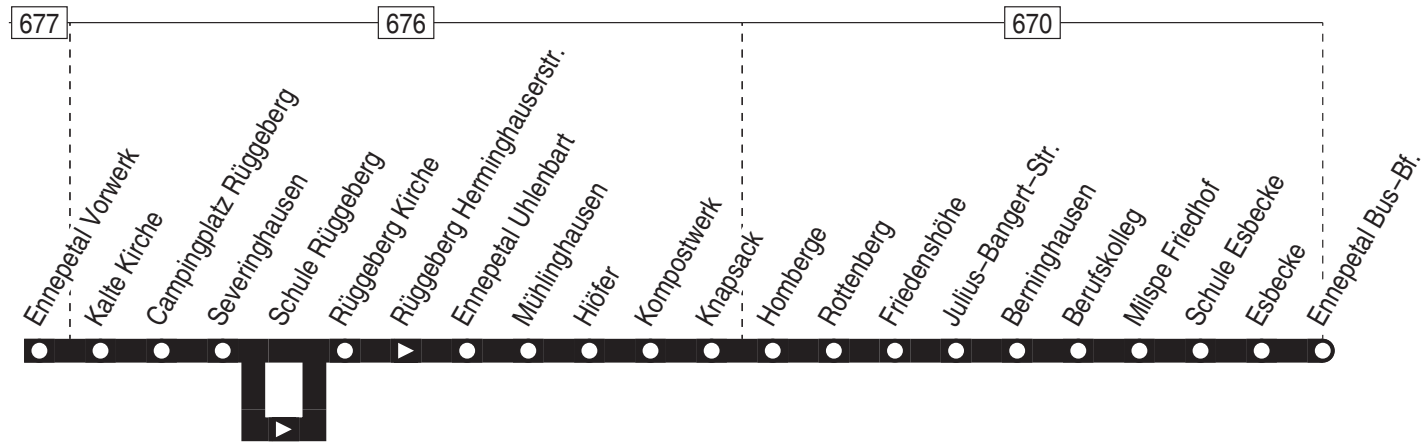

# Linie 579

Ennepetal-Friedfeld ↔ Schlagbaum ↔ Rüggeberg ↔ Ennepetal Bus-Bf.

**VER**

Verkehrsgesellschaft Ennepe-Ruhr mbH  
Telefon: 02333 - 9785-0  
[www.ver-kehr.de](http://www.ver-kehr.de)

Wuppermannshof 7  
58256 Ennepetal  
[info@ver-kehr.de](mailto:info@ver-kehr.de)

579

Anschlüsse:

Fortsetzung:

579

Ennepetal-Friedfeld – Ennepetal Bus-Bf.

579

**579**

montags–freitags

Haltestellen	Abfahrtszeiten		
	S	S	S
<b>Friedfeld</b> ab	<b>7.03</b>	<b>11.49</b>	<b>13.41</b>
Ennepetal Heide	05	51	43
Schultenhof	07	53	45
Hiltringhausen	09	55	47
Hölzerne Klinke	11	57	49
Spreeler Weg	14	<b>12.00</b>	52
Königsfeld		01	53
Holthäuser Talstr.		03	55
Becke		05	57
Rüßfeld		06	58
Scharpenberger Str.		06	58
Wassermäus		07	59
Einkaufszentrum Heilenbecke		10	<b>14.02</b>
<b>Ennepetal Bus-Bf.</b>		<b>12.12</b>	<b>14.04</b>
Ennepetal Dreve	15		
Wolfshövel	17		
Ennepetal Schlagbaum	20		
Ennepetal Vorwerk	21		
Kalte Kirche	23		
Campingplatz Rüggeberg	25		
Schule Rüggeberg	28		
Rüggeberg Herminghauserstr.	29		
Rüggeberg Kirche	30		
Mühlinghausen	33		
Knapsack	35		
Homberge	37		
Rottenberg	38		
Friedenshöhe	39		
Berninghausen	41		
Berufskolleg	42		
Milspe Friedhof	43		
Schule Esbecke	44		
<b>Esbecke</b> an	<b>7.45</b>		